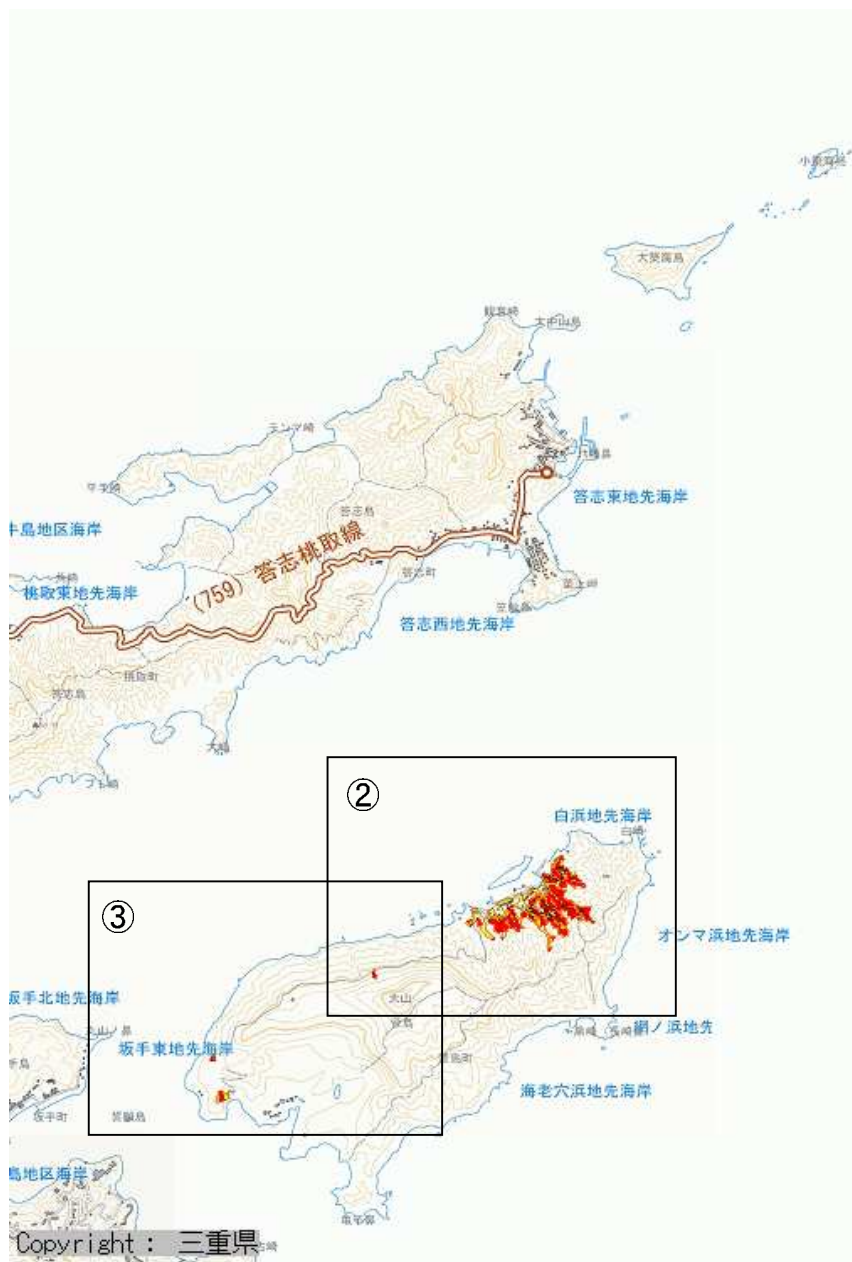

鳥羽市菅島町、神島町

伊勢湾

松阪市

明和町

多気町

玉城町

伊勢市

鳥羽市

度会町

志摩市

大紀町

南伊勢町

5000 m

Copyright : 三重県2009

凡 例	
	土砂災害警戒区域(急傾斜)
	土砂災害特別警戒区域(急傾斜)
	土砂災害警戒区域(土石流)
	土砂災害特別警戒区域(土石流)

1000 m

鳥羽市

図①

凡 例	
	土砂災害警戒区域(急傾斜)
	土砂災害特別警戒区域(急傾斜)
	土砂災害警戒区域(土石流)
	土砂災害特別警戒区域(土石流)

图②

图③