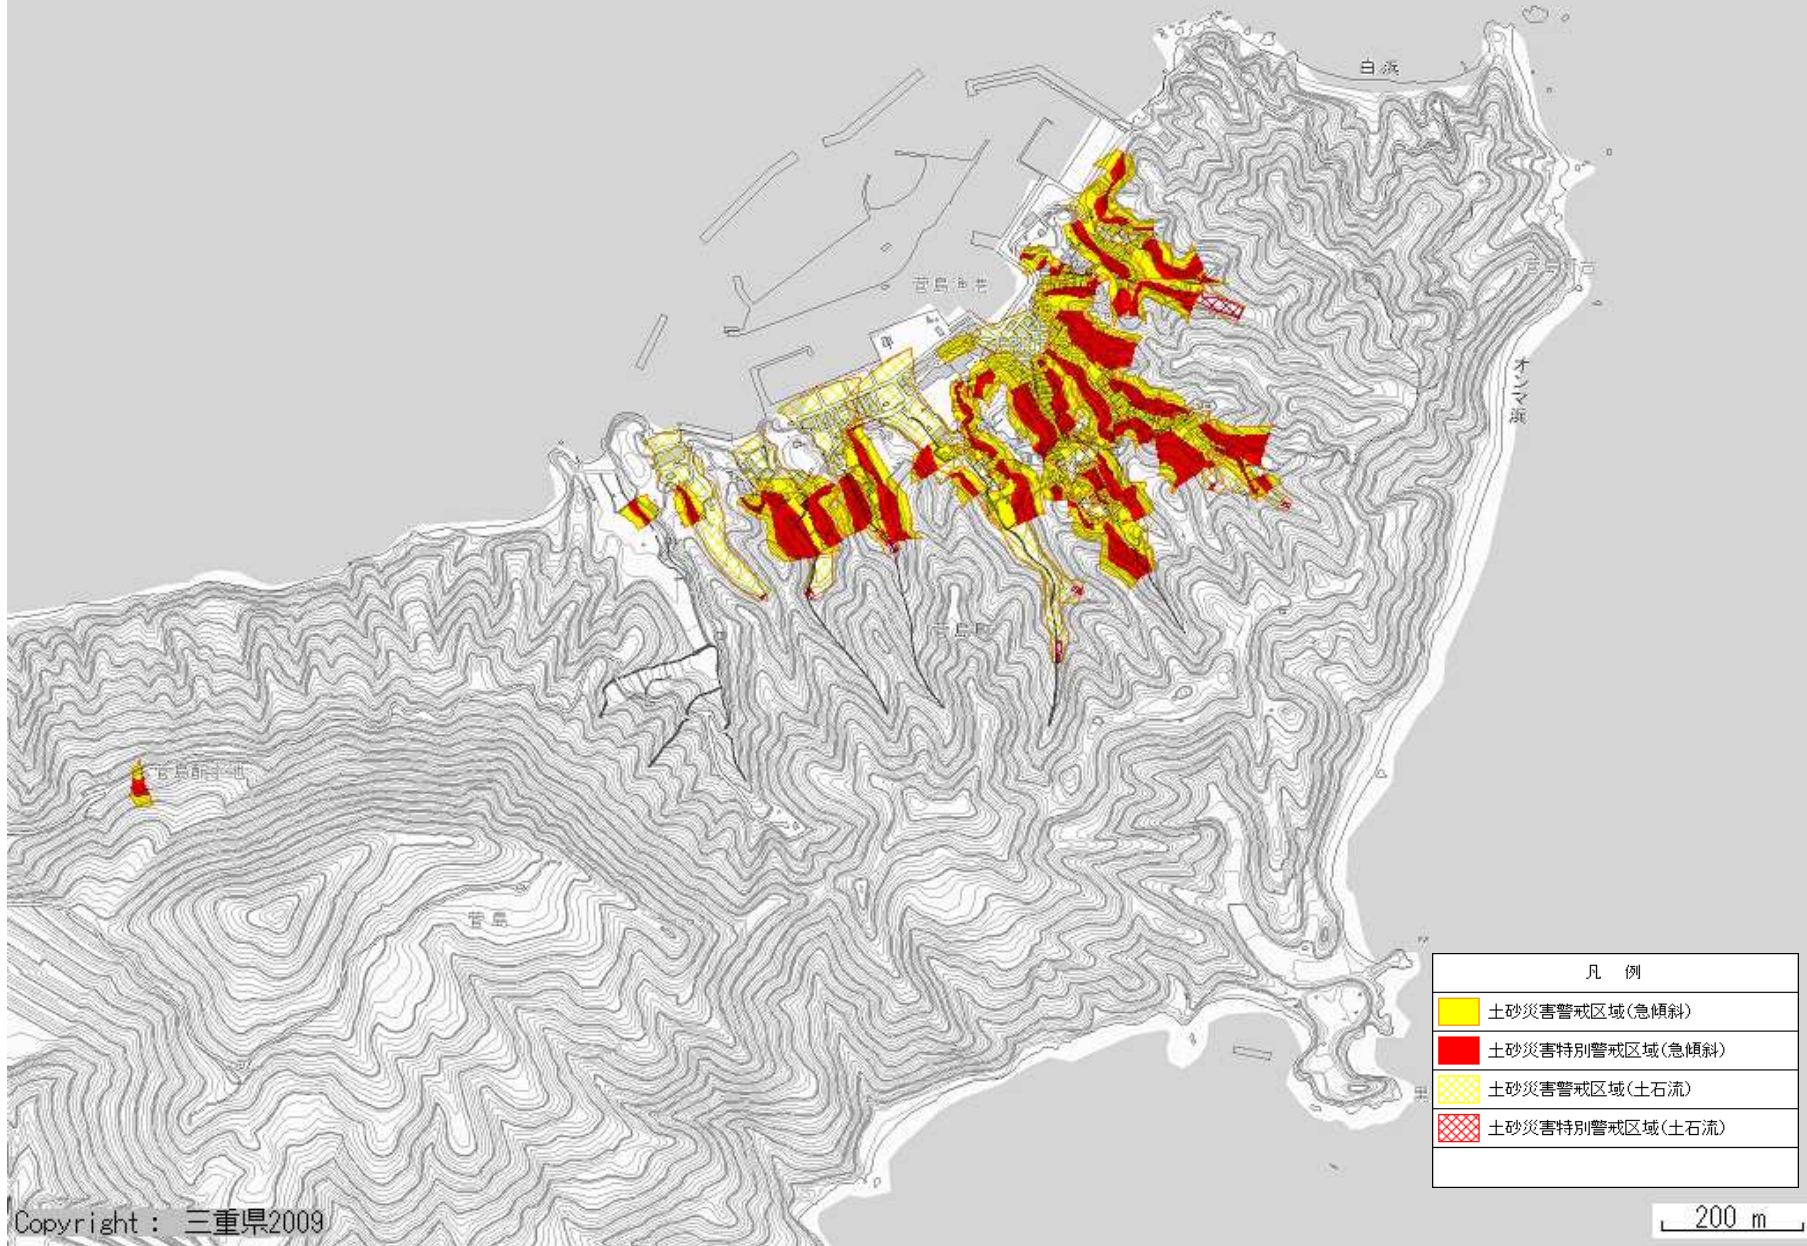

鳥羽市菅島町、神島町

伊勢湾

松阪市

明和町

多気町

玉城町

伊勢市

鳥羽市

度会町

志摩市

大紀町

南伊勢町

5000 m

Copyright : 三重県2009

凡 例	
	土砂災害警戒区域(急傾斜)
	土砂災害特別警戒区域(急傾斜)
	土砂災害警戒区域(土石流)
	土砂災害特別警戒区域(土石流)

1000 m

鳥羽市

図①

凡 例	
	土砂災害警戒区域(急傾斜)
	土砂災害特別警戒区域(急傾斜)
	土砂災害警戒区域(土石流)
	土砂災害特別警戒区域(土石流)

图②

图③