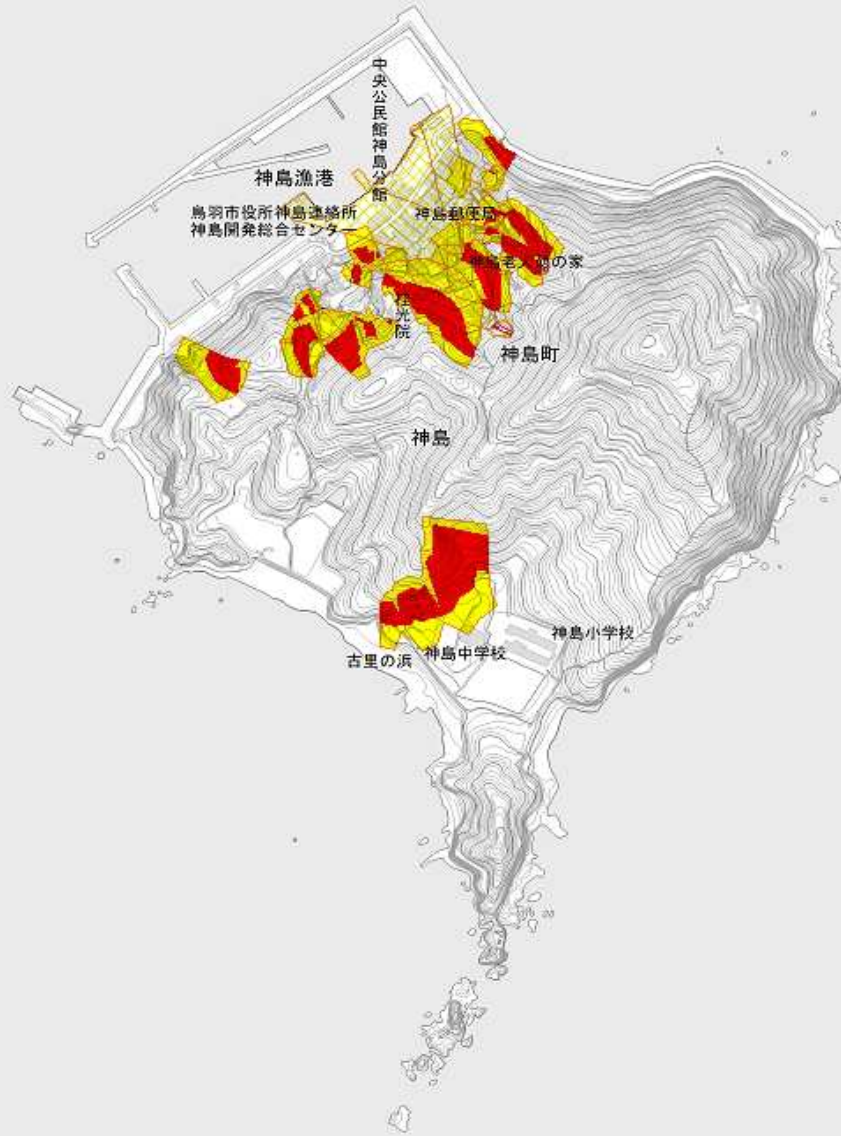

鳥羽市菅島町、神島町

伊勢湾

松阪市

明和町

多気町

玉城町

伊勢市

鳥羽市

度会町

志摩市

大紀町

南伊勢町

5000 m

Copyright : 三重県2009

凡 例	
	土砂災害警戒区域(急傾斜)
	土砂災害特別警戒区域(急傾斜)
	土砂災害警戒区域(土石流)
	土砂災害特別警戒区域(土石流)

1000 m

鳥羽市

図①

凡 例	
	土砂災害警戒区域(急傾斜)
	土砂災害特別警戒区域(急傾斜)
	土砂災害警戒区域(土石流)
	土砂災害特別警戒区域(土石流)

图②

图③