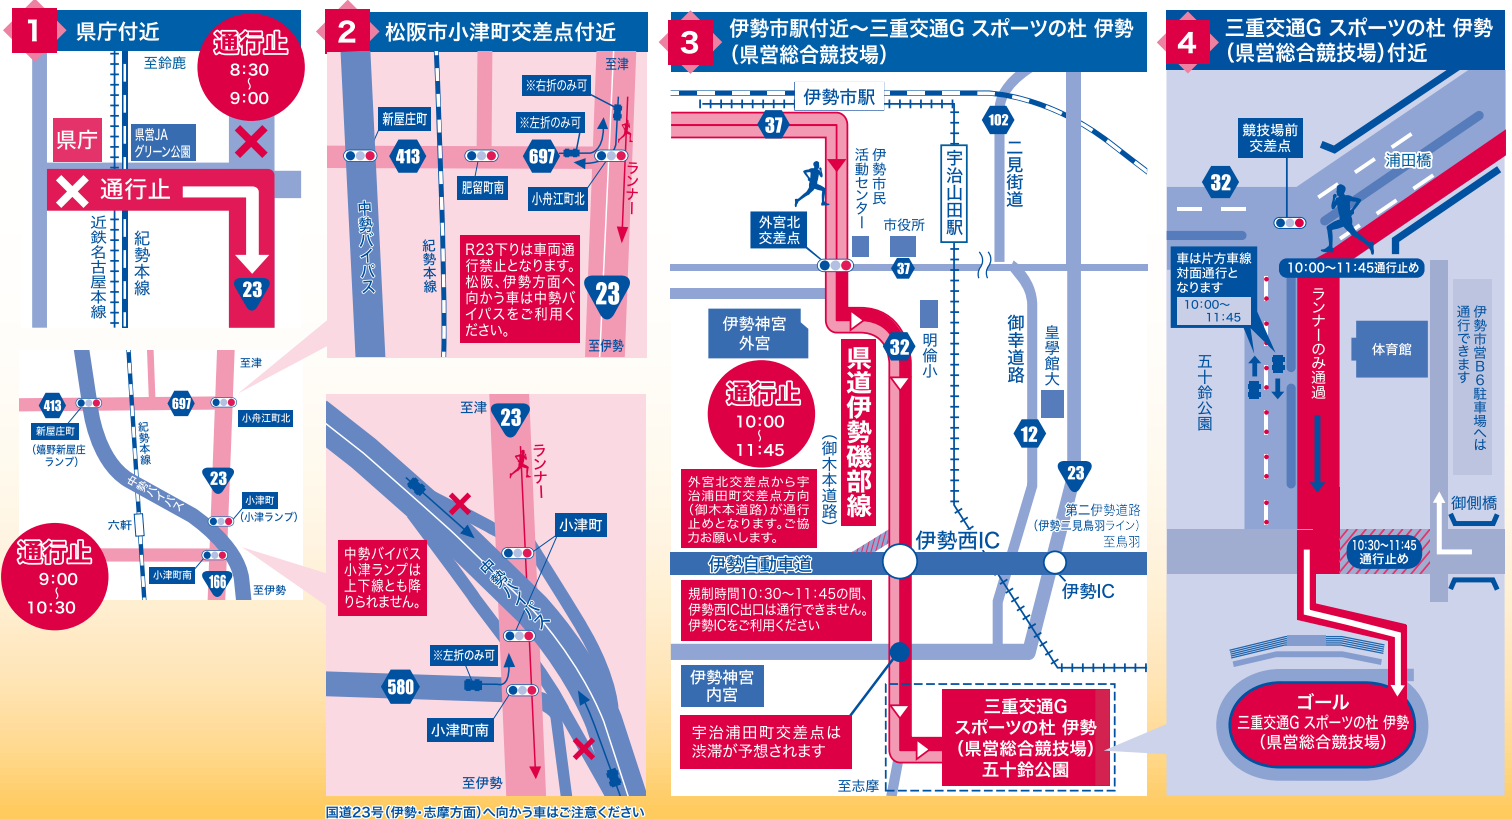

タスキでつなぐ地域の絆

第17回 うま 美し国三重市町 対抗駅伝

2月18日(日)
午前8時45分県庁前
スタート

県庁前をスタートし、ゴールの三重交通Gスポーツの杜伊勢（県営総合競技場）までの10区間をタスキでつないで走る「第17回美し国三重市町対抗駅伝大会」が開催されます。

ここでは、登録された監督、コーチ、選手、スタッフを紹介します。

みなさん応援よろしくお祈いします。

教育委員会生涯学習課スポーツ推進係
☎ 25 1271

和田 結愛
(四日市看護医療大学)

野嶋 瑞葉
(皇學館大学)

7区 一般女子 (2.89km)

今井 柚月
(伊勢学園高校)

伊藤 亜姫
(宇治山田高校)

6区 ジュニア男子 (6.36km)

西城空
(宇治山田商業高校)

押田 君尋
(皇學館高校)

美し国を満喫！ 市町交流市場（物産展）
同時開催

とき 2月18日(日) 午前10時～

ところ 三重交通Gスポーツの杜 伊勢（県営総合競技場）

交通規制にご協力をお願いします

国道23号(伊勢・志摩方面)へ向かう車はご注意ください

- 9:15 ~ 11:45 の間、県道鳥羽松阪線(松阪市宮町交差点～度会橋西詰交差点)は、上下線の通行が禁止されますので、南勢バイパス(国道23号)をご利用ください。
- 10:00 ~ 11:45 の間、伊勢神宮外宮から宇治浦田町交差点方向(御木本道路)が通行止めとなります。なお、競技進行の状況により、通行止めの時間は多少前後します。
- 交通規制・う回については、現場警察官の指示、配置員の案内に従ってください。● 駅付コース内に車を止めないようにしてください。