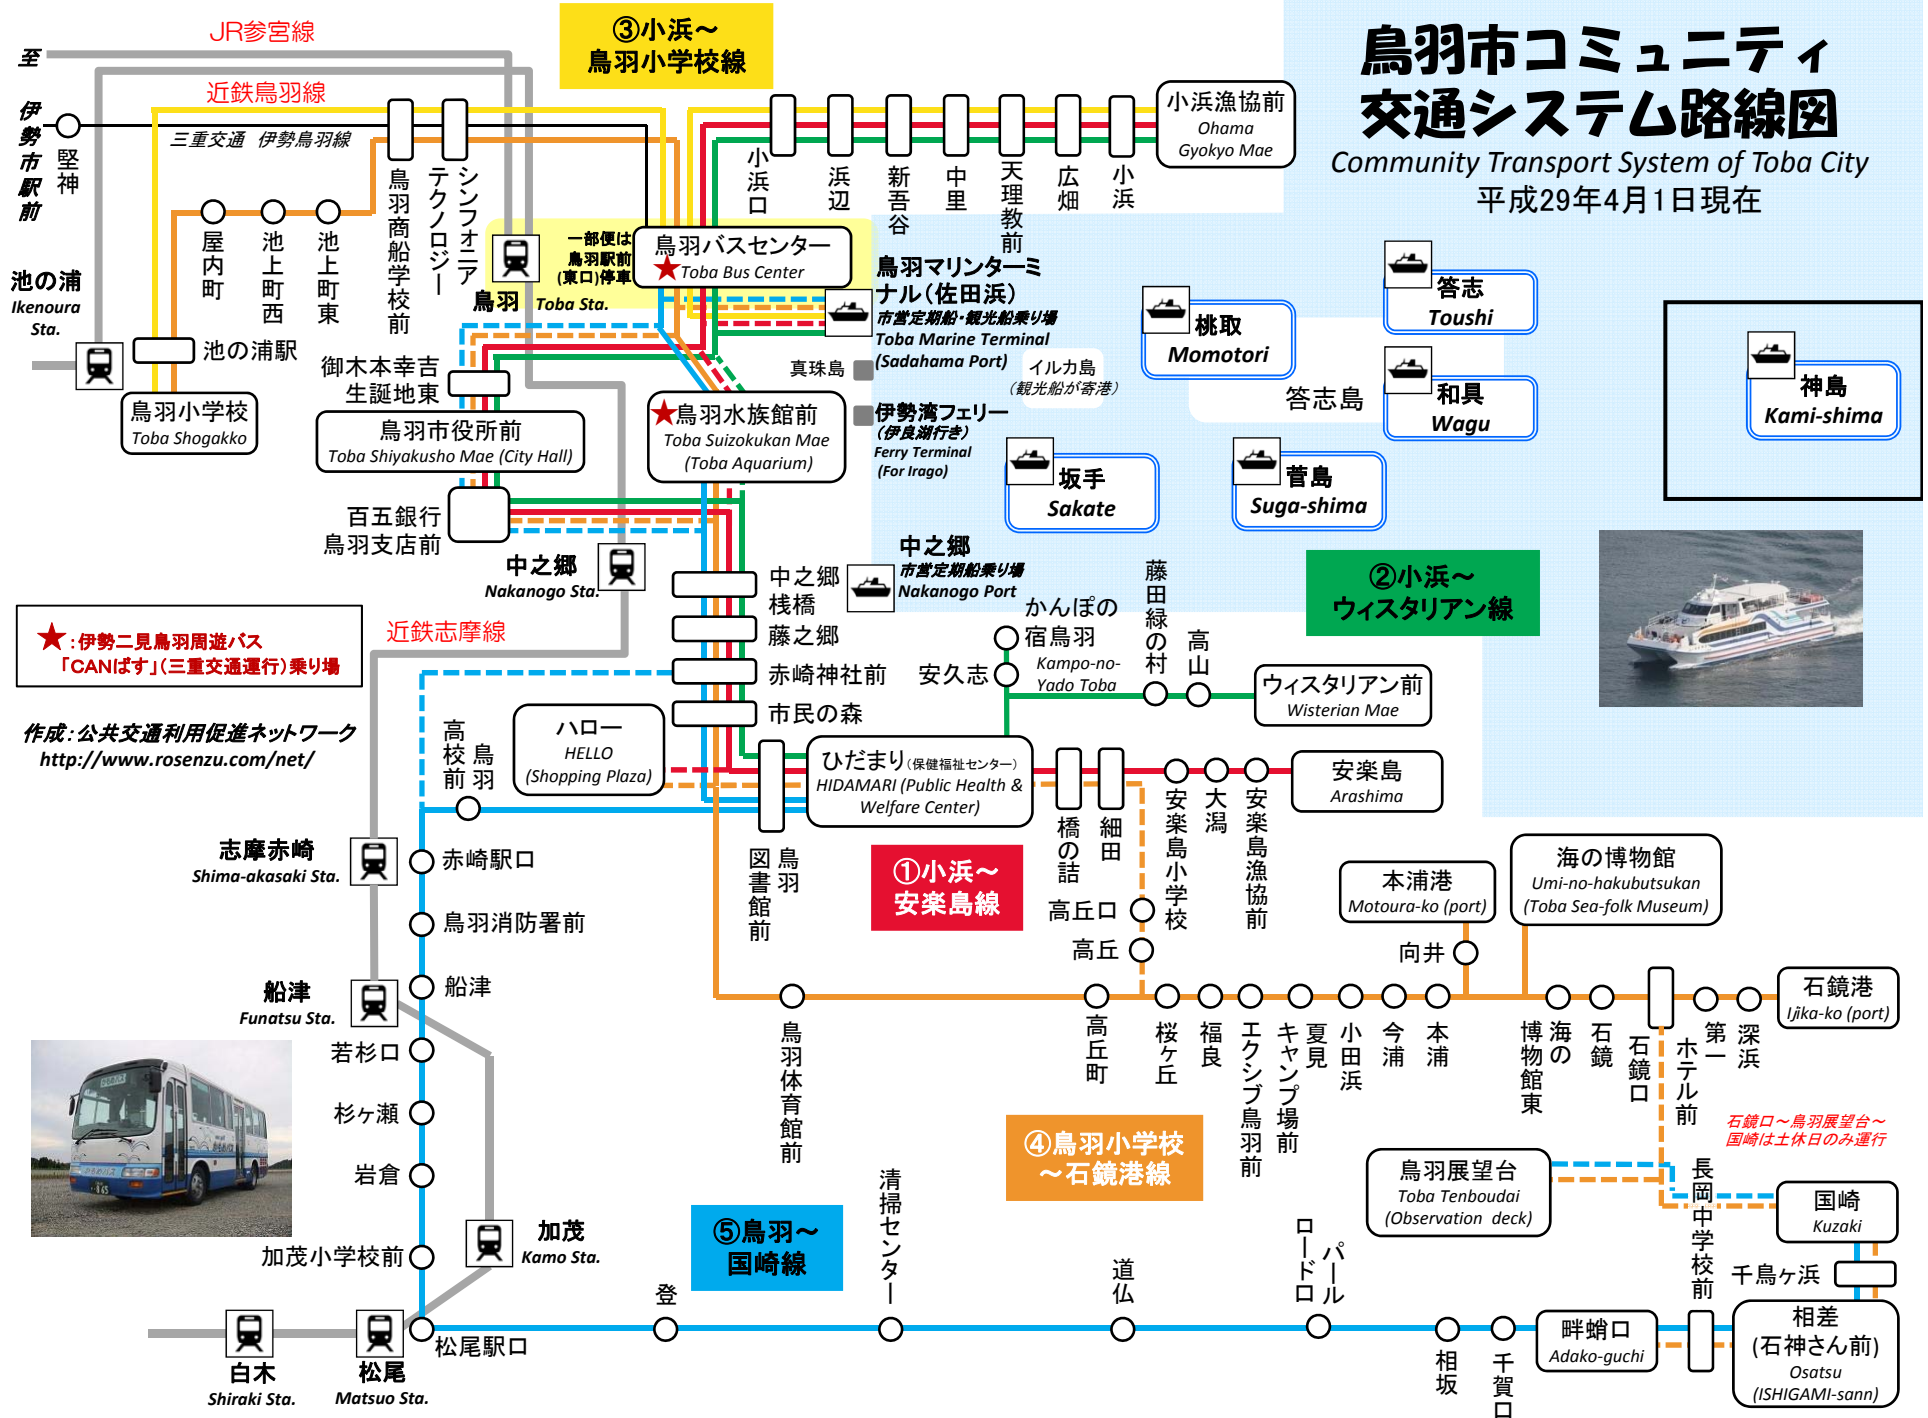

# 鳥羽市コミュニティ交通システム路線図

Community Transport System of Toba City

平成29年4月1日現在

★:伊勢二見鳥羽周遊バス「CANばす」(三重交通運行)乗り場

作成:公共交通利用促進ネットワーク  
<http://www.rosenzu.com/net/>

神島  
Kami-shima

石鏡口～鳥羽展望台～国崎は土休日のみ運行

相  
差  
(石神さん前)  
Osatsu  
(ISHIGAMI-sann)