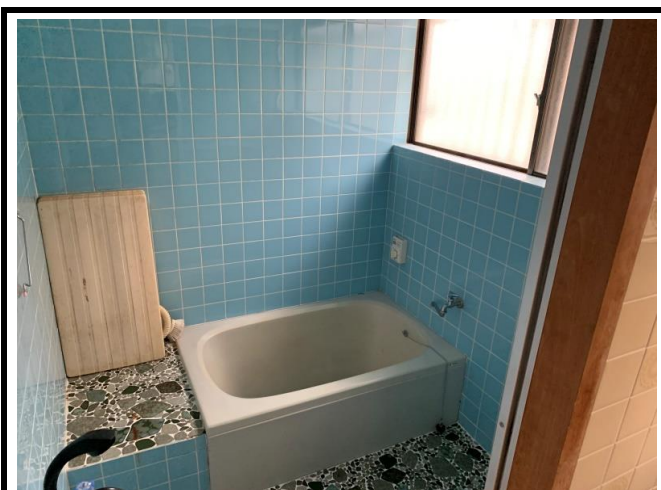

現況写真

外観

雨戸破損箇所

台所

1F 和室①

1F 洋室

1F 和室②

現況写真

トイレ

2階 洋室①

2階 和室

2階 洋室

風呂