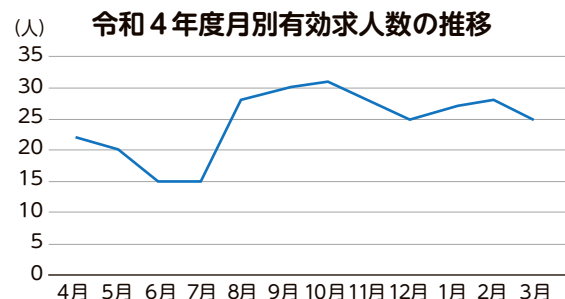

無料職業紹介の実績

～その他の就労支援事業～

ハローワーク求人情報

ハローワーク伊勢より提供を受けた求人情報(毎週火曜日更新)を市内16か所へ設置しています。お気軽にご覧いただけます。

〈求人情報設置場所〉

- ・観光商工課窓口
- ・税務課入口
- ・図書館
- ・ひだまり
- ・マリナーミナル1階公衆電話横
- ・定期船課中之郷棧橋待合
- ・ハローサービスカウンター
- ・各連絡所
- ・無料職業紹介所