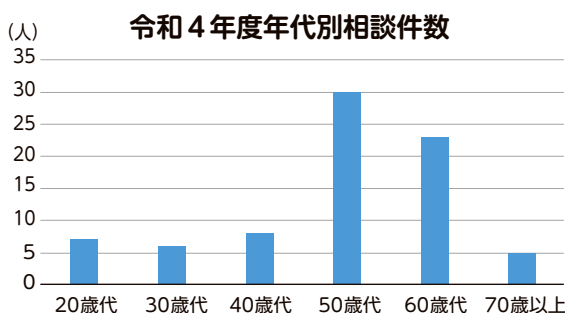

無料職業紹介の実績

～その他の就労支援事業～

ハローワーク求人情報

ハローワーク伊勢より提供を受けた求人情報(毎週火曜日更新)を市内16か所へ設置しています。お気軽にご覧いただけます。

〈求人情報設置場所〉

- ・観光商工課窓口
- ・税務課入口
- ・図書館
- ・ひだまり
- ・マリナーミナル1階公衆電話横
- ・定期船課中之郷棧橋待合
- ・ハローサービスカウンター
- ・各連絡所
- ・無料職業紹介所