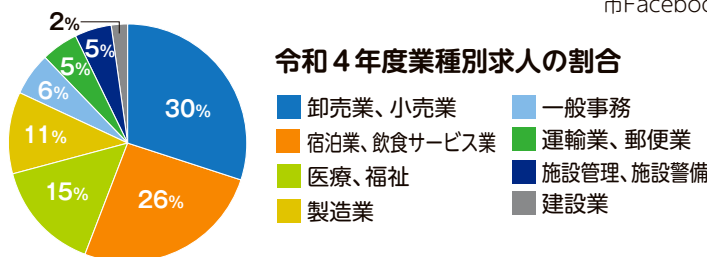

無料職業紹介所の求人情報

毎月、広報とば暮らしの情報広告欄(28ページ)と市のFacebookにて求人情報(業種)を掲載しています。

市Facebook