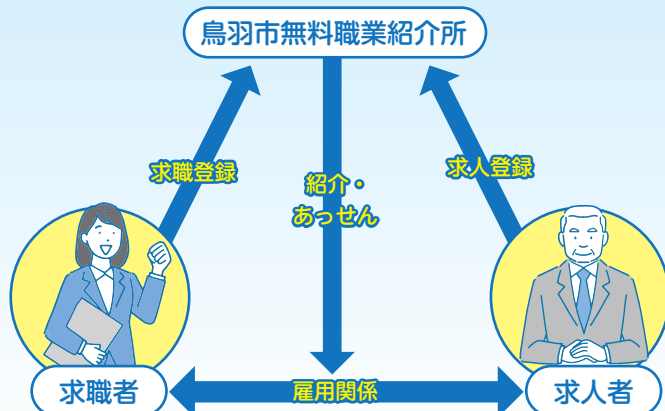

地域のしごとと魅力発信

～鳥羽市無料職業紹介所のご案内～

観光商工課商工労政係 ☎(25)1156

市では、事業所の人手不足の解消や市民のかたの多様な働き方を支援するため、さまざまな就労支援事業を行っています。

今回は、鳥羽市無料職業紹介所を紹介します。

鳥羽市無料職業紹介所とは

ハローワークとは独立した鳥羽市独自の職業紹介所です。就労相談員が市内にお住まいのかたや市内で就労を希望されるかたを対象に、求人情報を紹介します。

求人・求職の範囲と利用方法

- **求職者**…市内にお住まいのかたや市内に就職を希望されるかた

- ① 無料職業紹介所への来所(相談)日時を電話予約
- ② 予約日に来所して、就労相談・求職票記入
- ③ 就労相談員から事業者を紹介(面接・見学の予約)
- ④ 後日、紹介した事業所にて面接(見学)
- ⑤ 面接(見学)の結果を就労相談員が確認

- **求人者**…市内および国内の事業所で市内に営業所などを持つ事業者