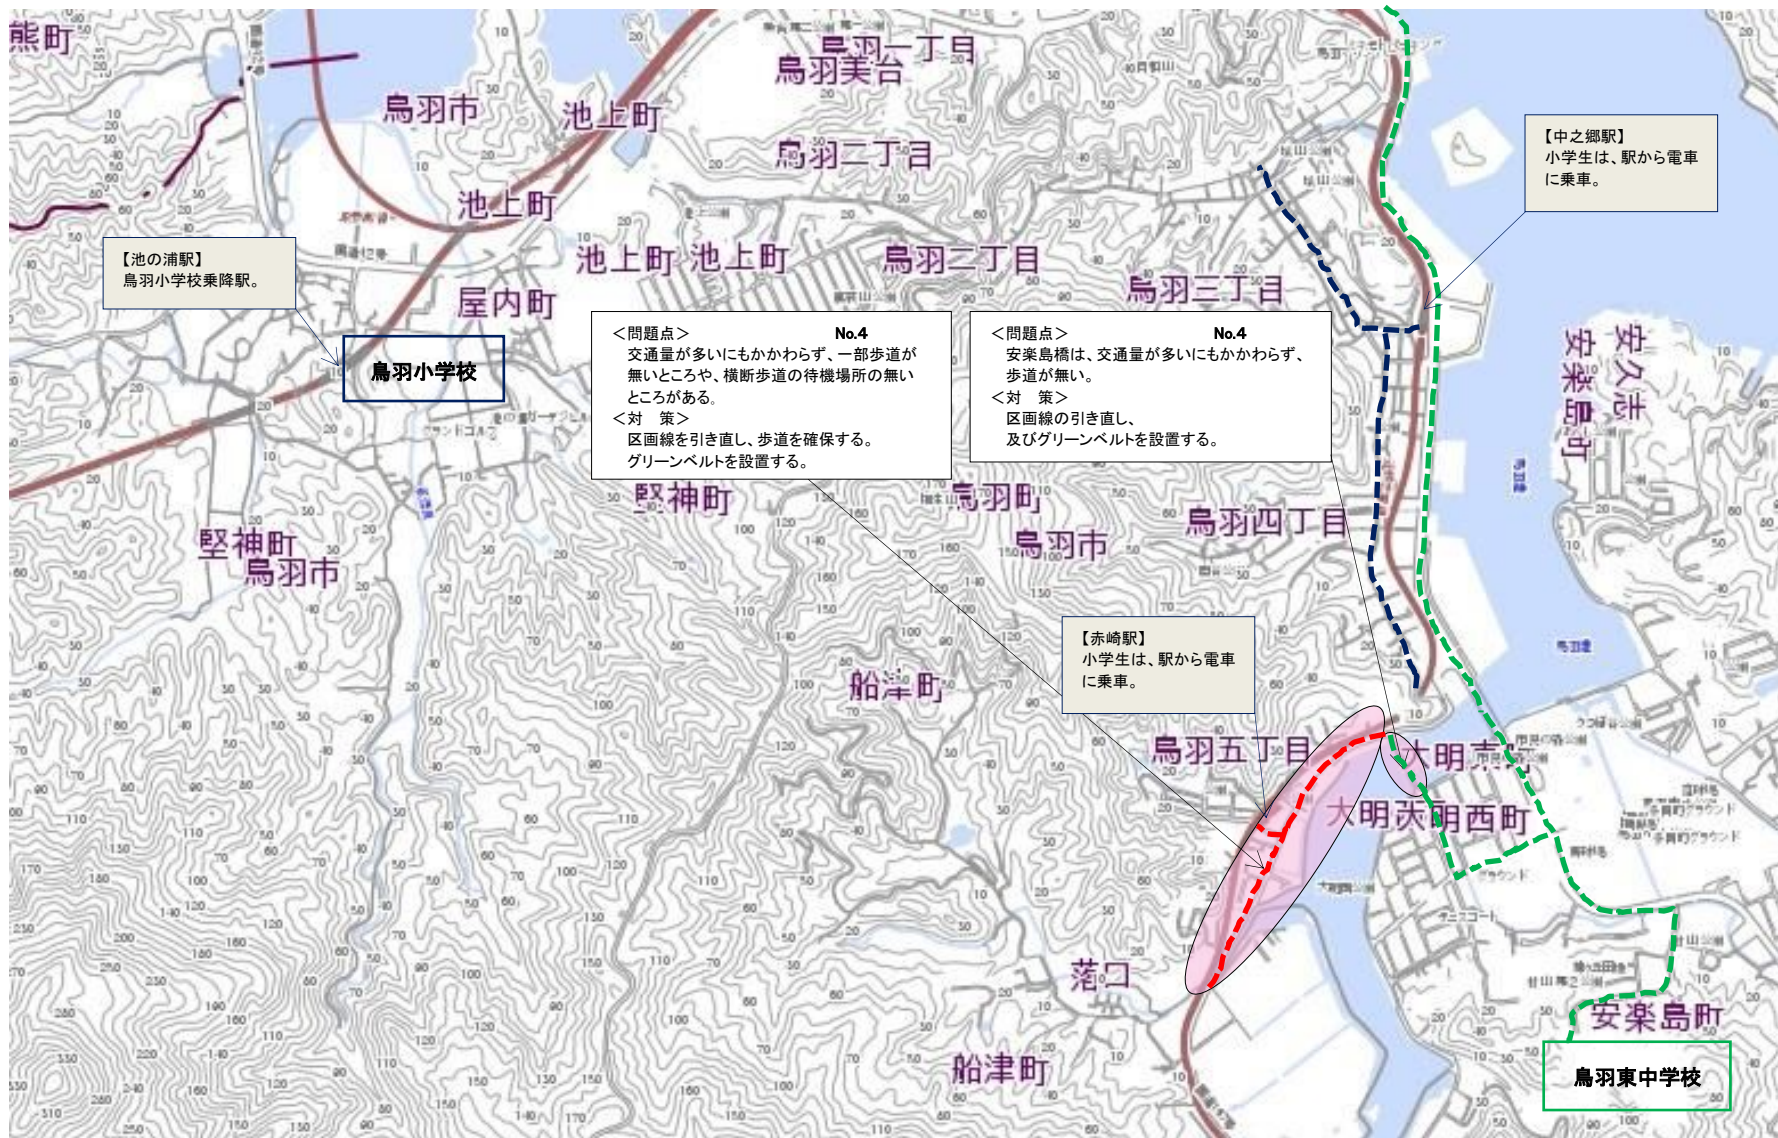

令和6年3月 鳥羽市 通学路交通安全プログラム（危険箇所・対策箇所地図）

# 鳥羽小学校①&鳥羽東中学校①校区

- - - - - : 小中学校通学路
- - - - - : 小学校通学路
- - - - - : 中学校通学路
- : 危険箇所(問題点)

令和6年3月 鳥羽市 通学路交通安全プログラム（危険箇所・対策箇所地図）

# 鳥羽小学校② & 鳥羽東中学校②校区

- : 小中学校通学路
- : 小学校通学路
- : 中学校通学路
- : 危険箇所(問題点)

令和6年3月 鳥羽市 通学路交通安全プログラム（危険箇所・対策箇所地図）