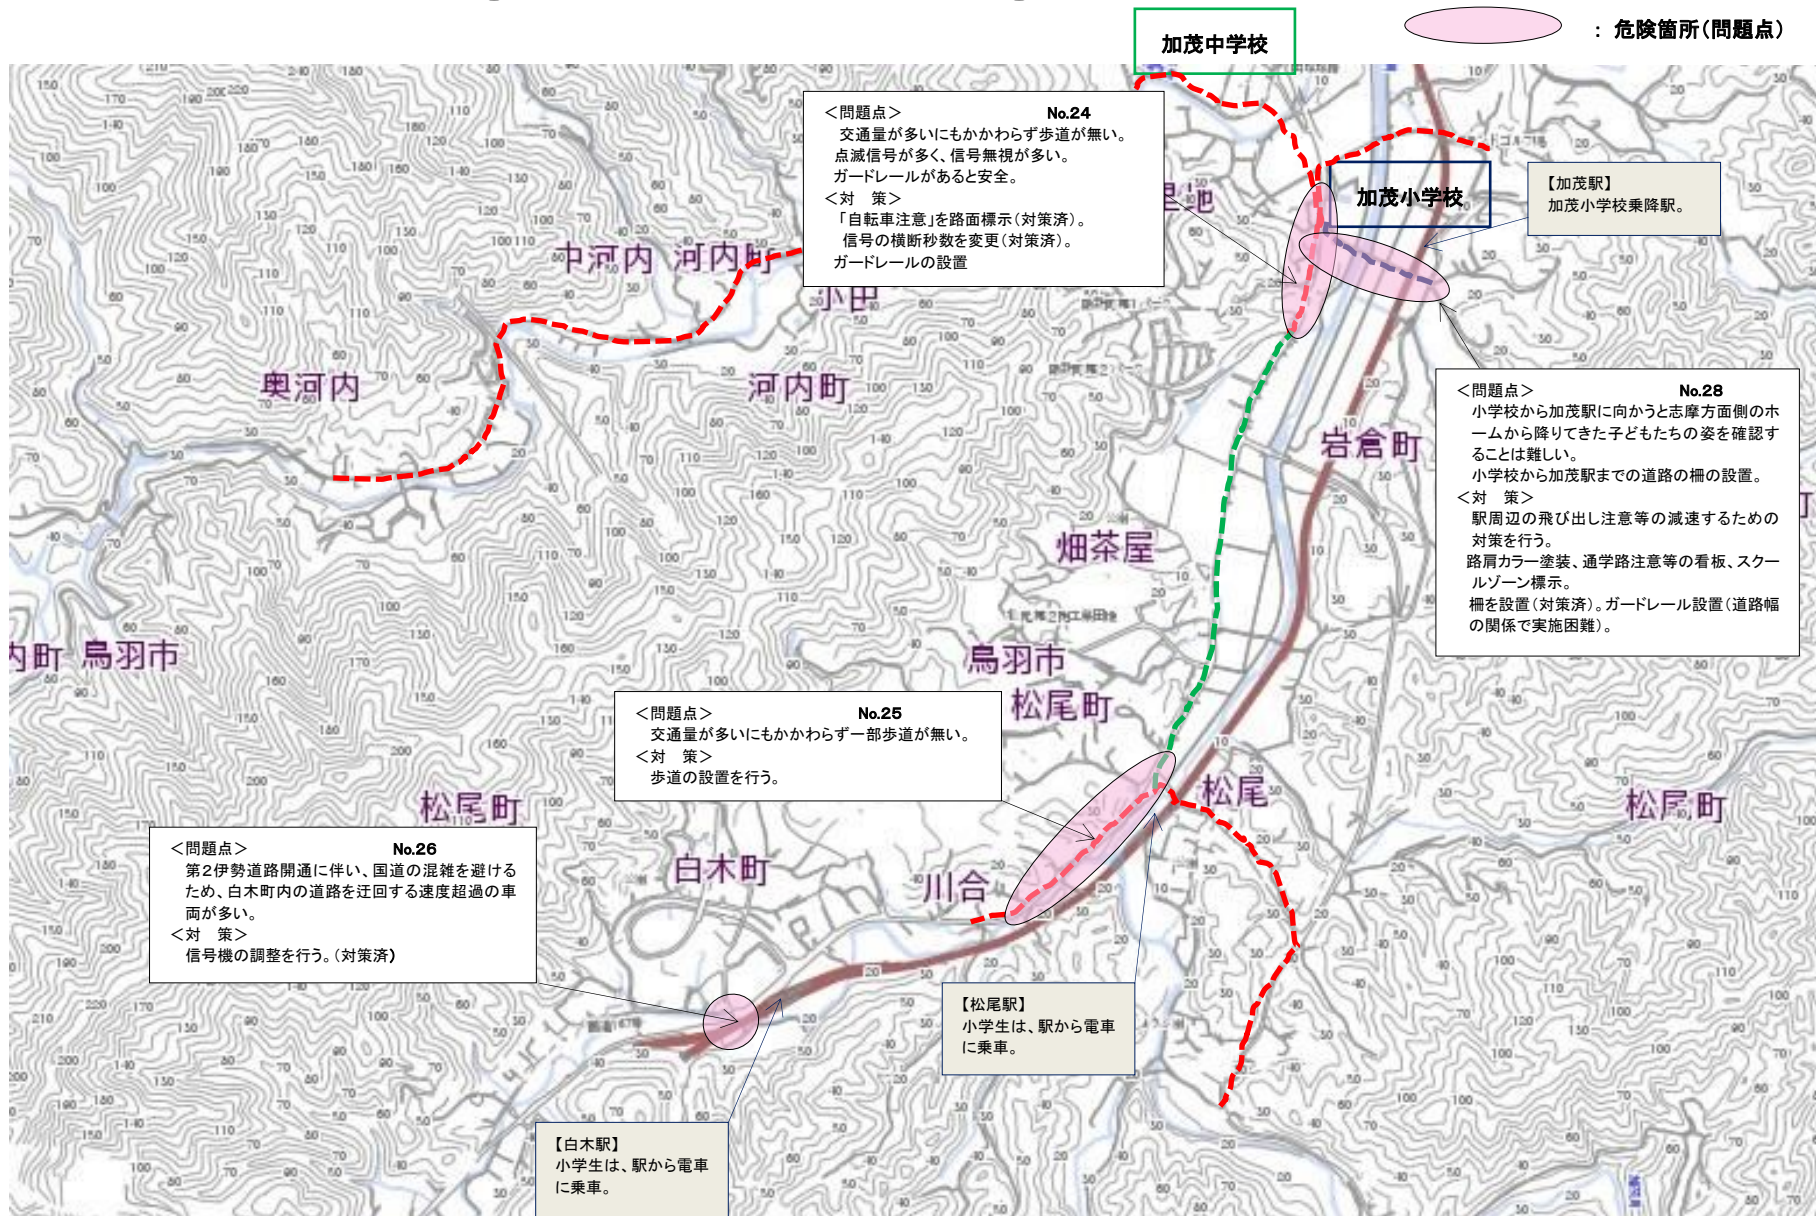

令和6年3月 鳥羽市 通学路交通安全プログラム（危険箇所・対策箇所地図）

加茂小学校② & 加茂中学校②校区

- --- : 小中学校通学路
- --- : 小学校通学路
- --- : 中学校通学路
- : 危険箇所(問題点)