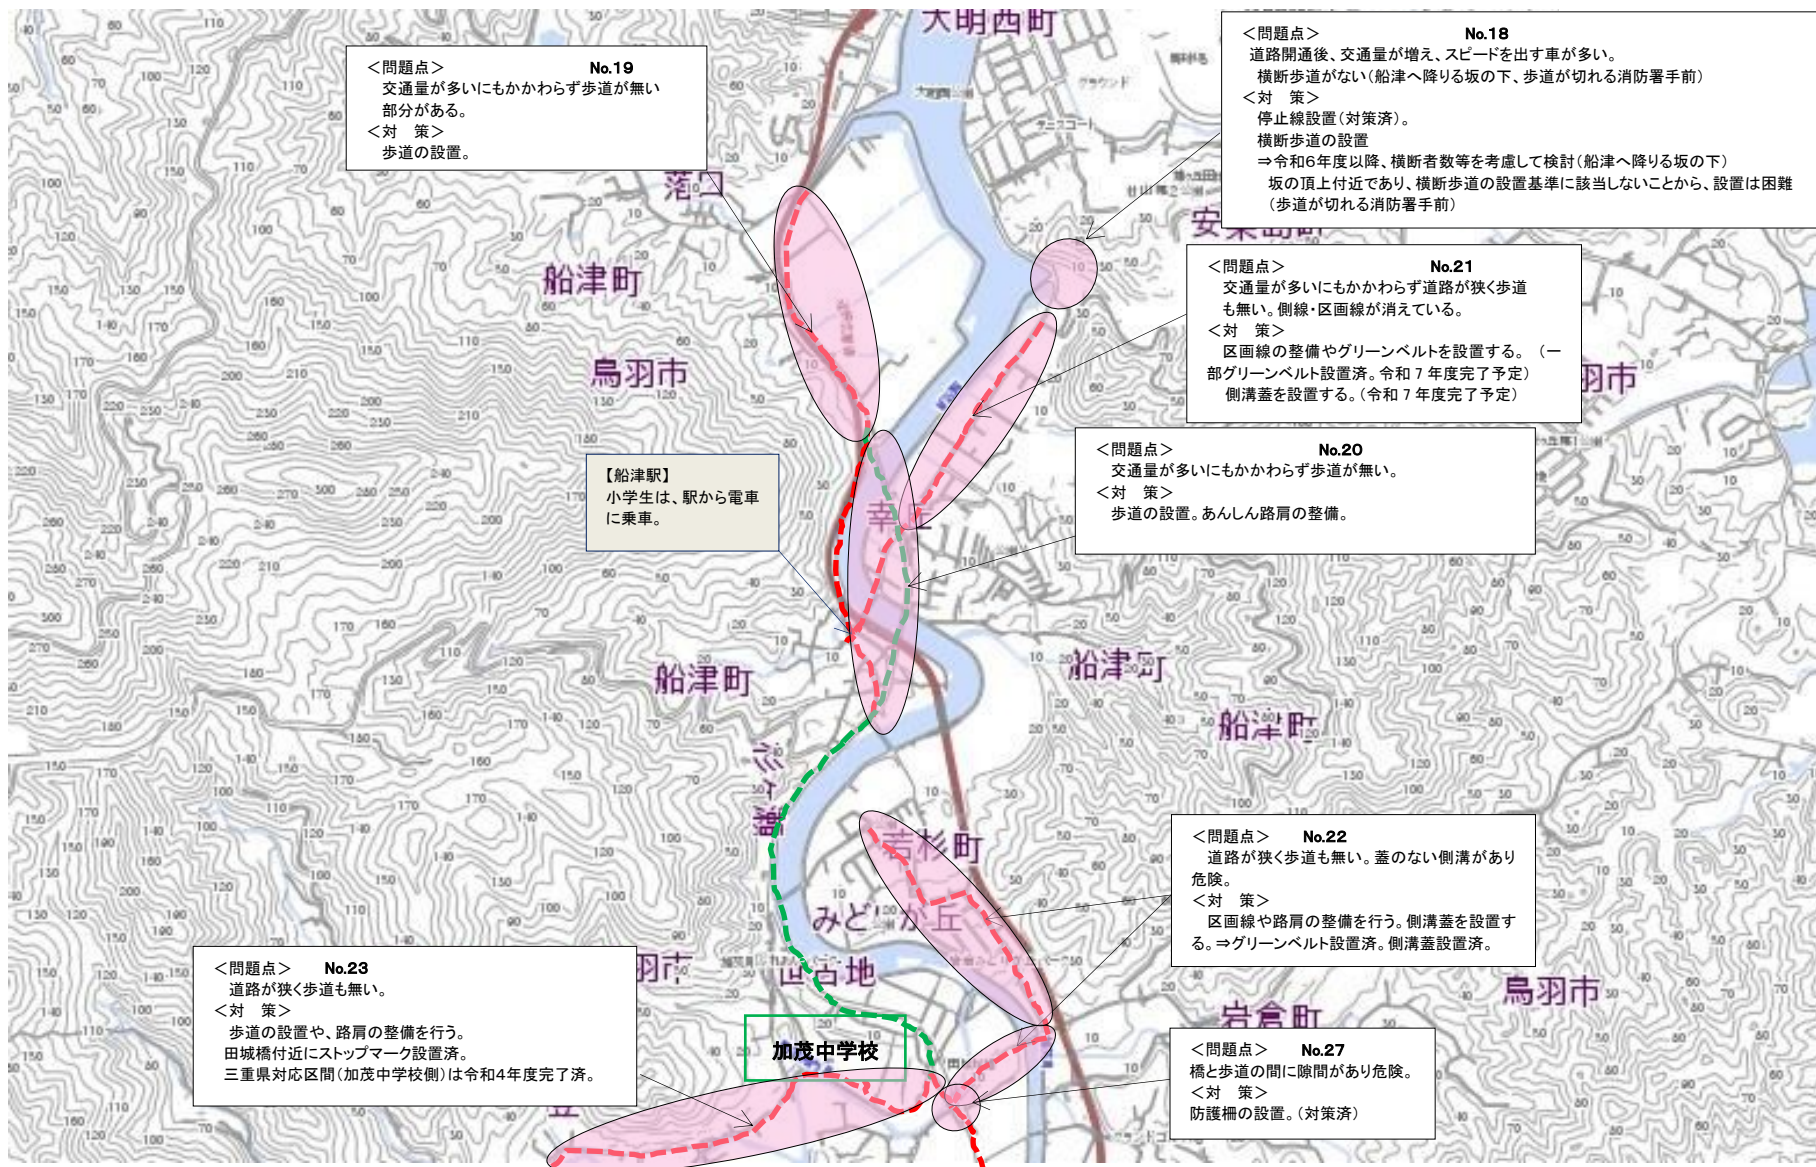

令和6年3月 鳥羽市 通学路交通安全プログラム（危険箇所・対策箇所地図）

加茂小学校① & 加茂中学校①校区

- - - - - : 小中学校通学路
- - - - - : 小学校通学路
- - - - - : 中学校通学路
- : 危険箇所(問題点)