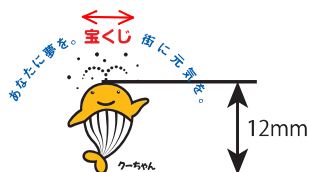

| | |
|-----|----------|
| 4 C | Y100+M30 |
| 特色 | DIC2537 |
| 単色 | アミ 30% |

■ 4Cは反転使用不可。

■ マークは可能な限り大きく表示してください。

あなたに夢を。街に元気を。

| | |
|-----|-----------|
| 4 C | C100+M70 |
| 特色 | DIC C-267 |
| 単色 | 100% |

宝くじ

| | |
|-----|------------|
| 4 C | M100+ Y100 |
| 特色 | DIC198 |
| 単色 | 100% |

白フチ使用

■地色が濃色の場合、文字・イラストのアウトラインに白フチを入れる。

最小使用サイズ

■ロゴは縦横比を変えずに拡大縮小とする。

■最小使用サイズ 天地：12mm（潮部は除く）
また、縮小使用する場合は、「クーちゃん」・
「宝くじ」の文字部は5mm以下にならないよ
うにしてください。

■用途により「クーちゃん」の名称は場所の
変更をせずに拡大してもよい。