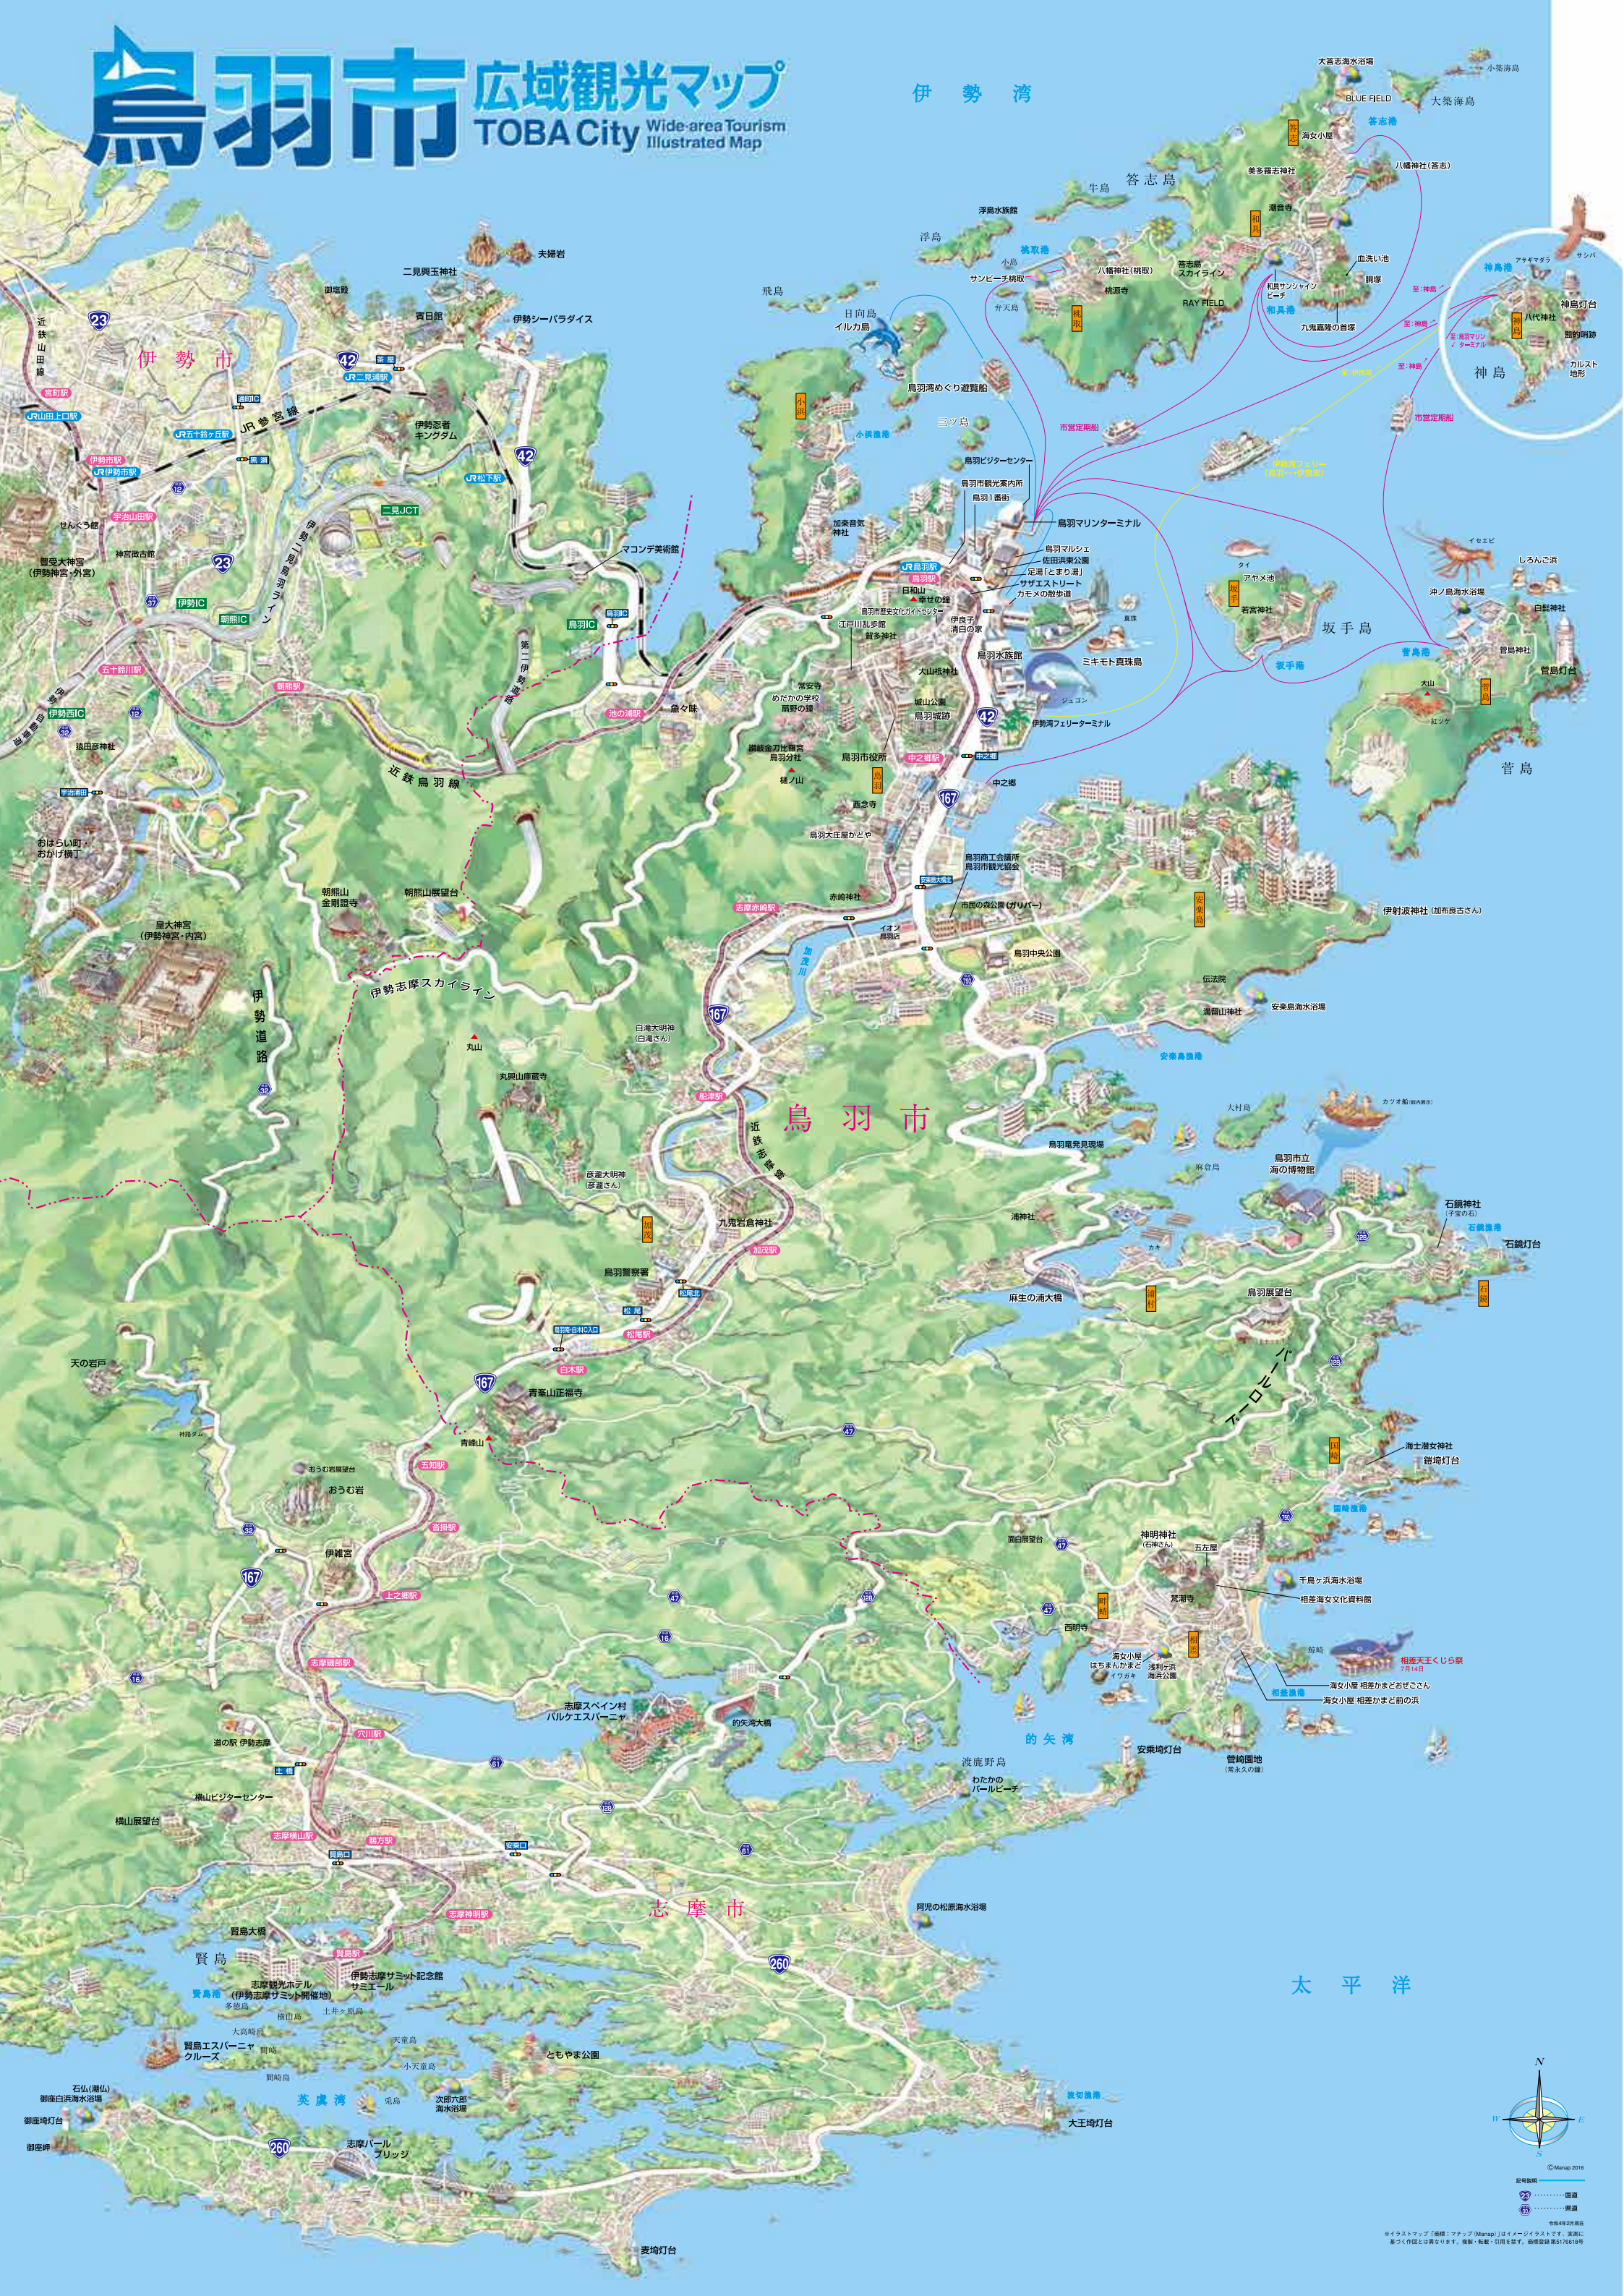

# 鳥羽市 広域観光マップ

## TOBA City Wide-area Tourism Illustrated Map

伊勢湾

伊勢市

鳥羽市

志摩市

太平洋

© Manap 2016  
記号説明  
● 道路  
● 鉄道  
● 観光地  
※イラストマップ「鳥羽市」はイメージイラストです。実際に  
基づく作品とは異なります。複製・転載・引用を禁じます。地図データ提供 5170618号