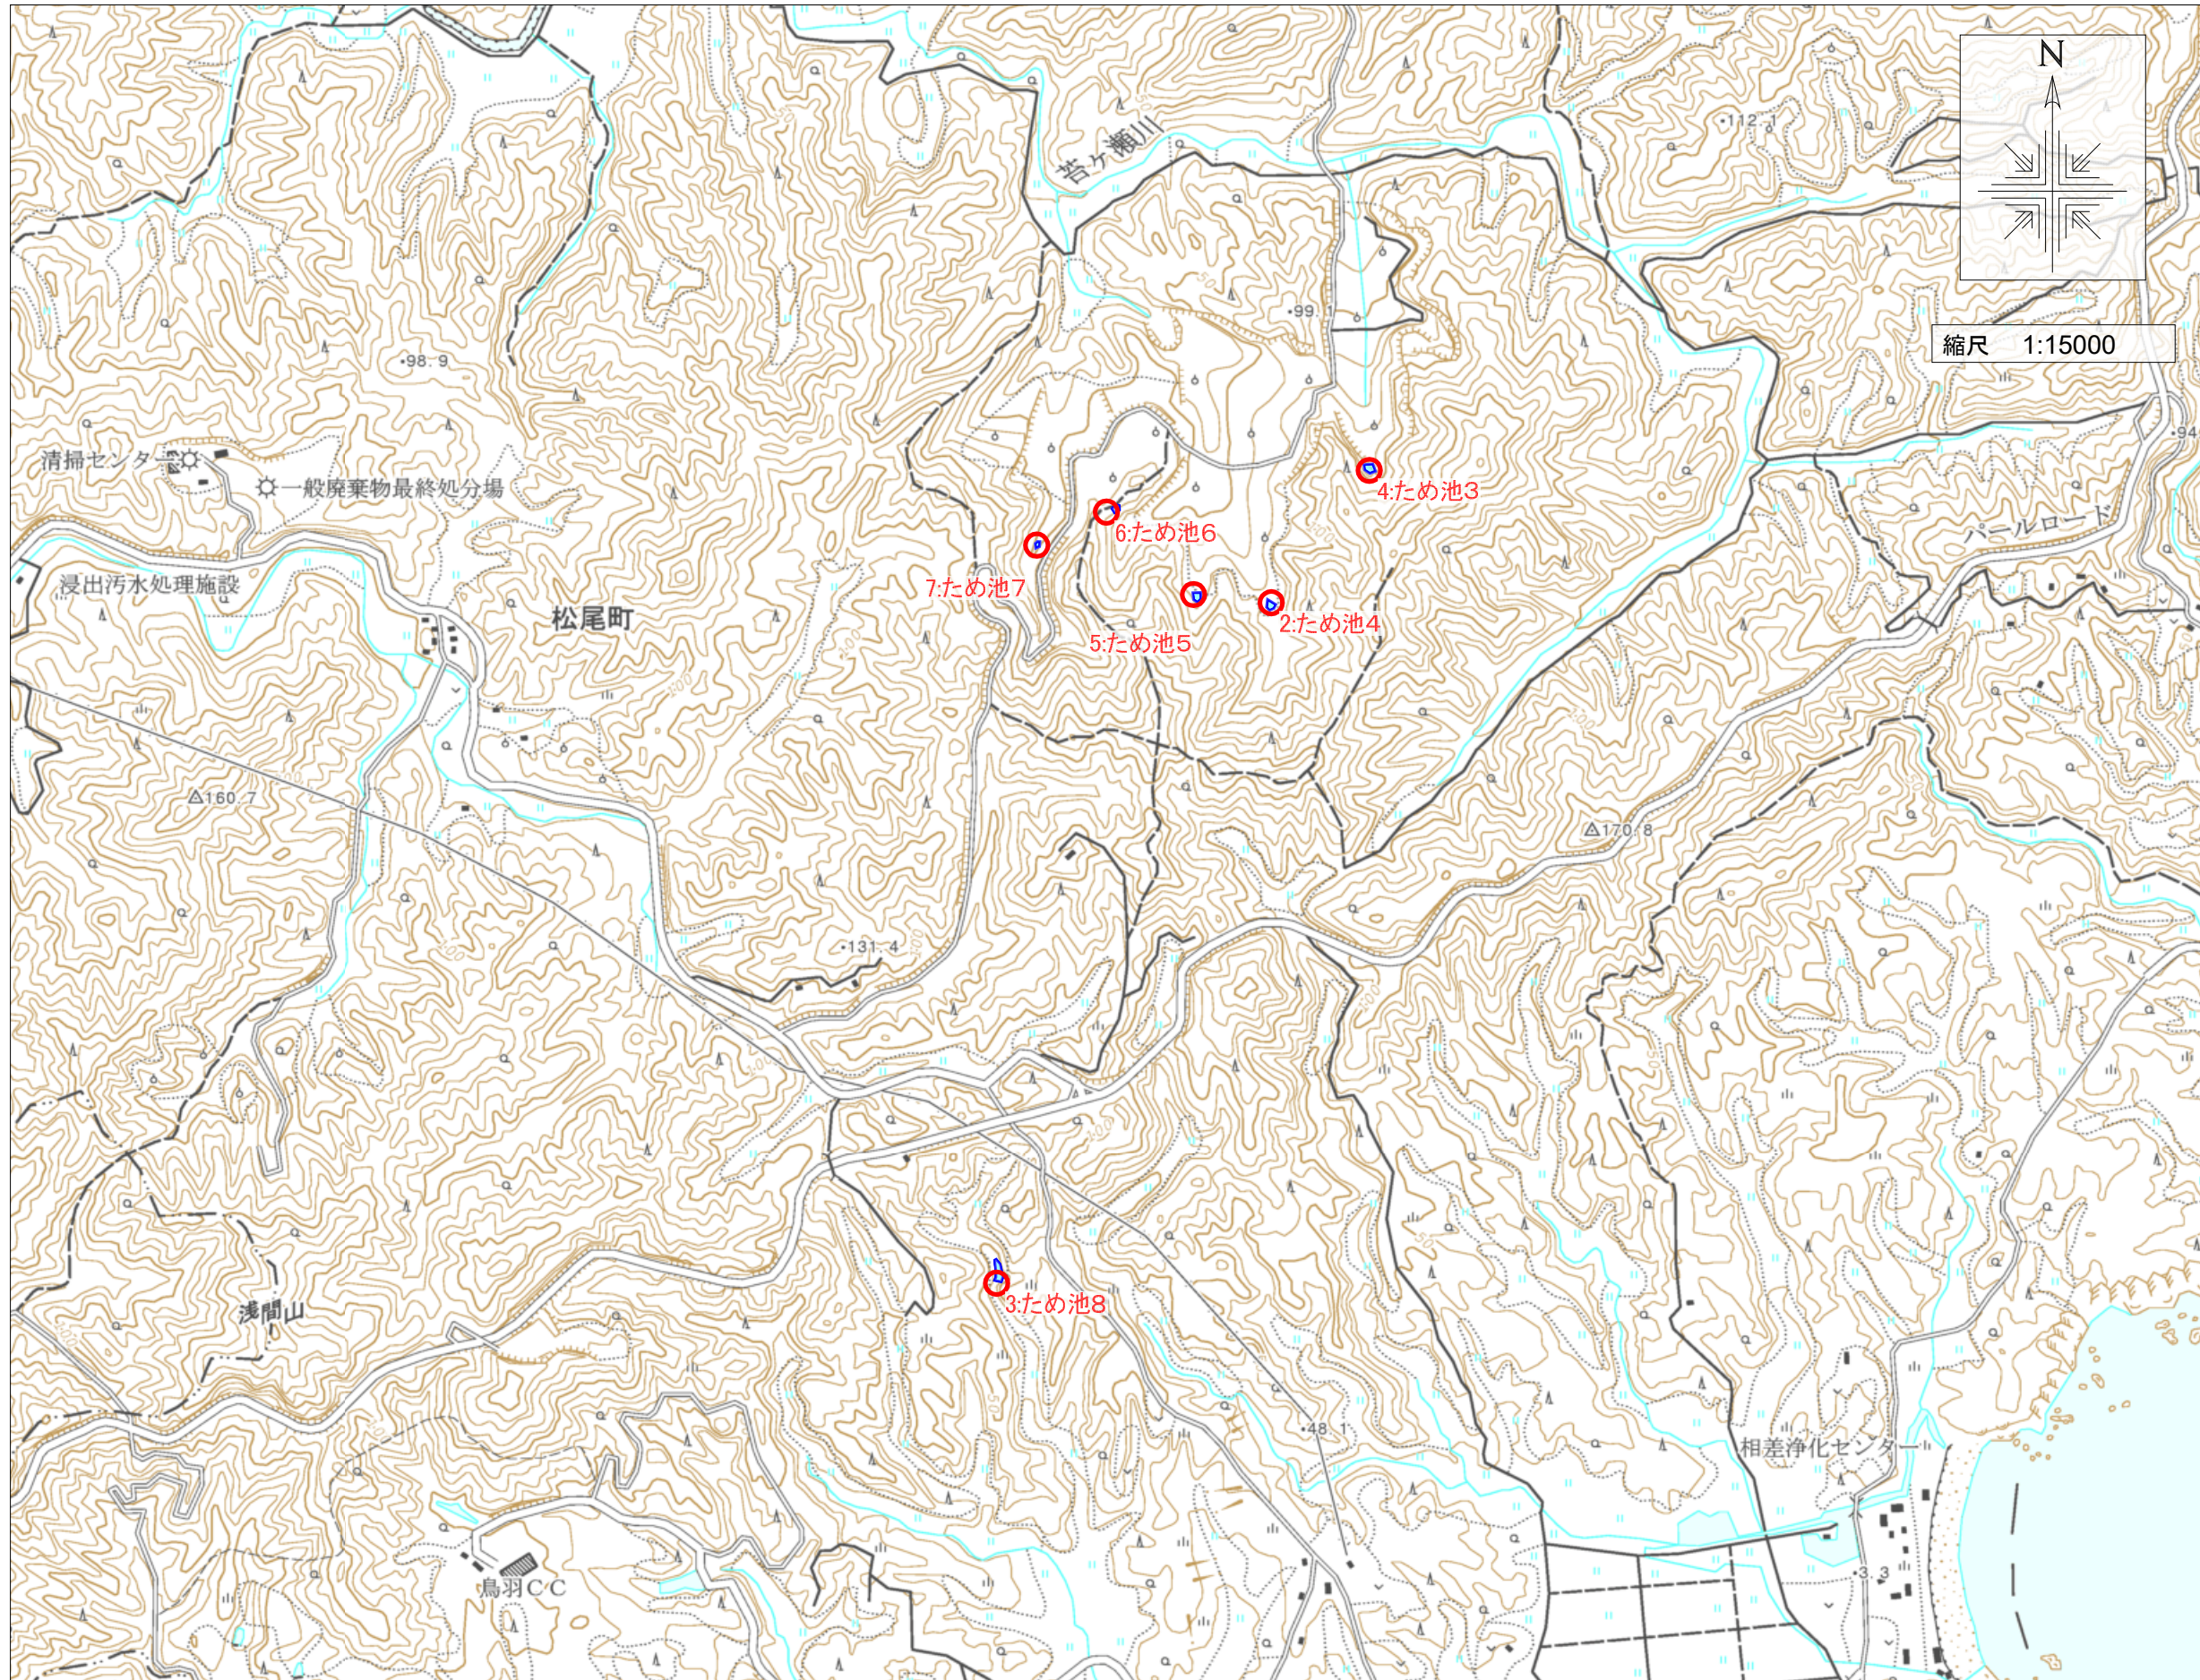

# 鳥羽市ため池マップ②

2	: ため池4 (242110002)
	貯水量: 5,000m <sup>3</sup>
	所在地: 鳥羽市浦村町
3	: ため池8 (242110003)
	貯水量: 6,700m <sup>3</sup>
	所在地: 鳥羽市畔蛸町
4	: ため池3 (242110004)
	貯水量: 200m <sup>3</sup>
	所在地: 鳥羽市浦村町
5	: ため池5 (242110005)
	貯水量: 200m <sup>3</sup>
	所在地: 鳥羽市浦村町
6	: ため池6 (242110006)
	貯水量: 50m <sup>3</sup>
	所在地: 鳥羽市浦村町
7	: ため池7 (242110007)
	貯水量: 200m <sup>3</sup>
	所在地: 鳥羽市浦村町