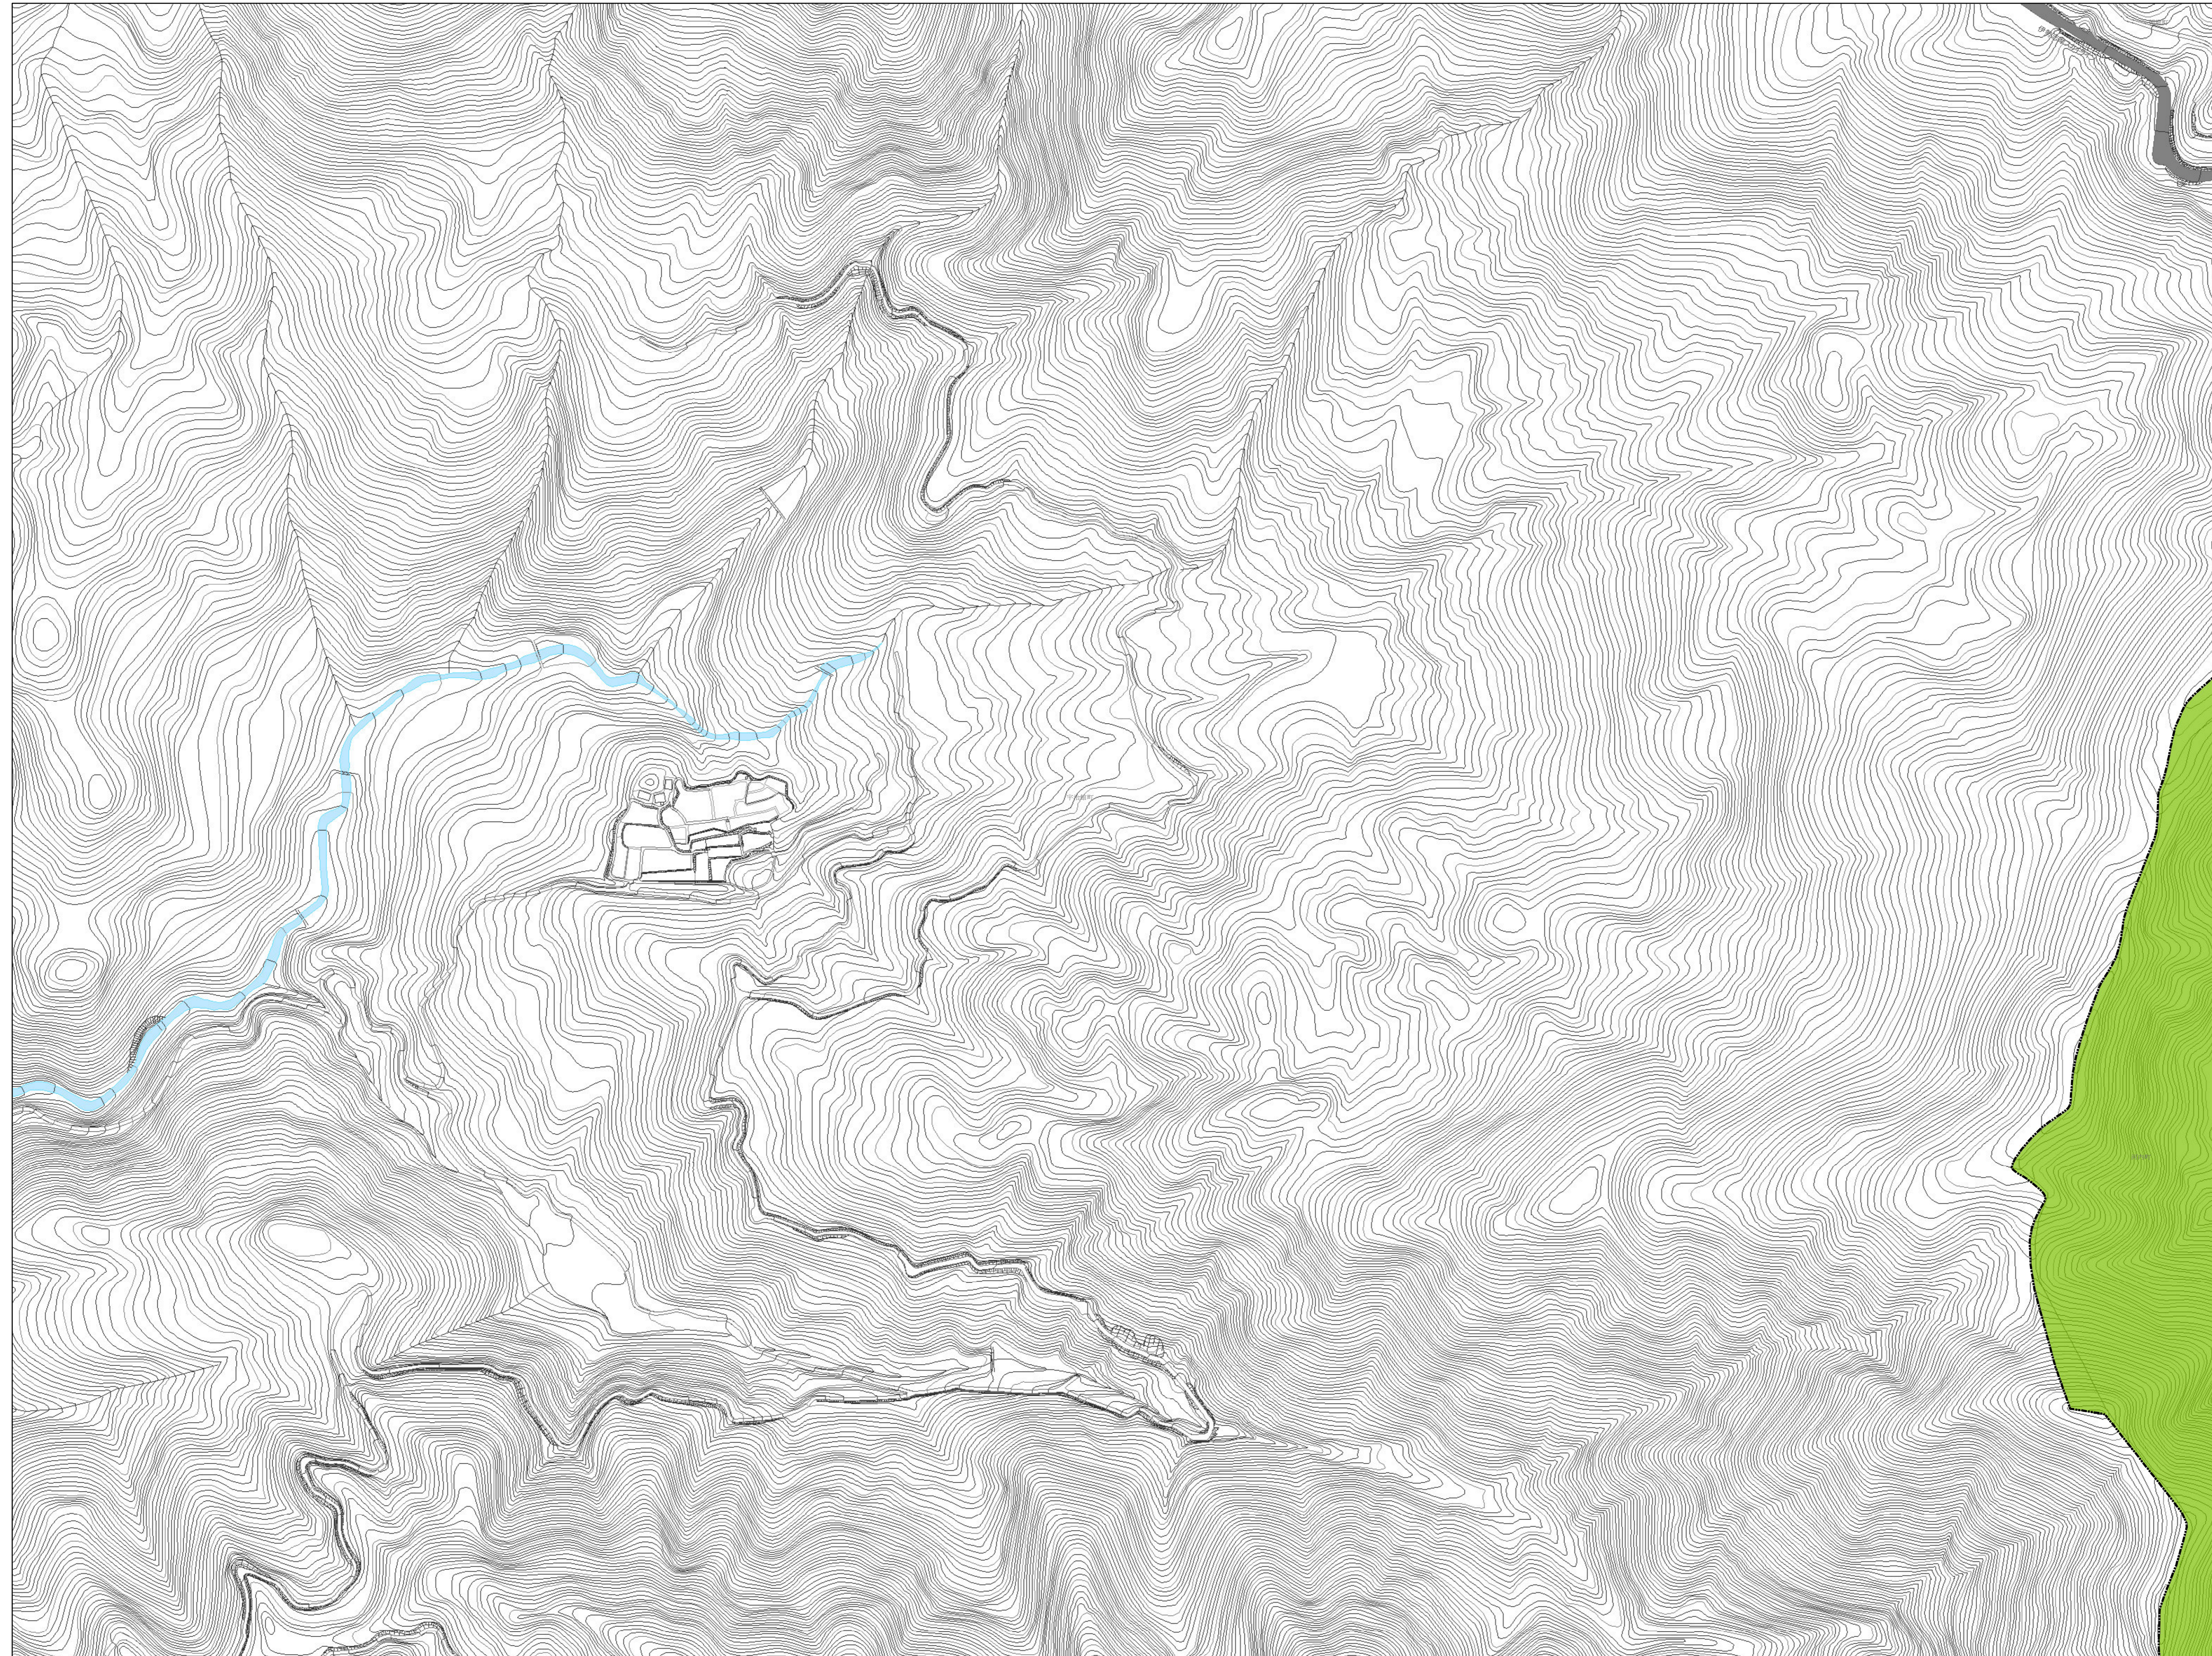

# 鳥羽市景観計画区域図

		B08
	<b>A09</b>	B09
	A10	B10

- 凡例**
- 一般区域**
- 山地の景観ゾーン
  - 海岸と島の景観ゾーン
  - みなとまちの景観ゾーン
  - みなとまち(沿道)ゾーン
  - 国道42号沿道ゾーン
  - 国道167号沿道ゾーン
  - パールロード沿道ゾーン
- 鳥羽湾眺望重点ゾーン**
- 国立公園特別地域
  - 眺望景観重点地区(近景)
  - 眺望景観重点地区(中景)
  - 漁港周辺近景保全地区
  - 鳥羽湾周辺中景保全地区
- 眺望保全ゾーン**
- 眺望保全ゾーン