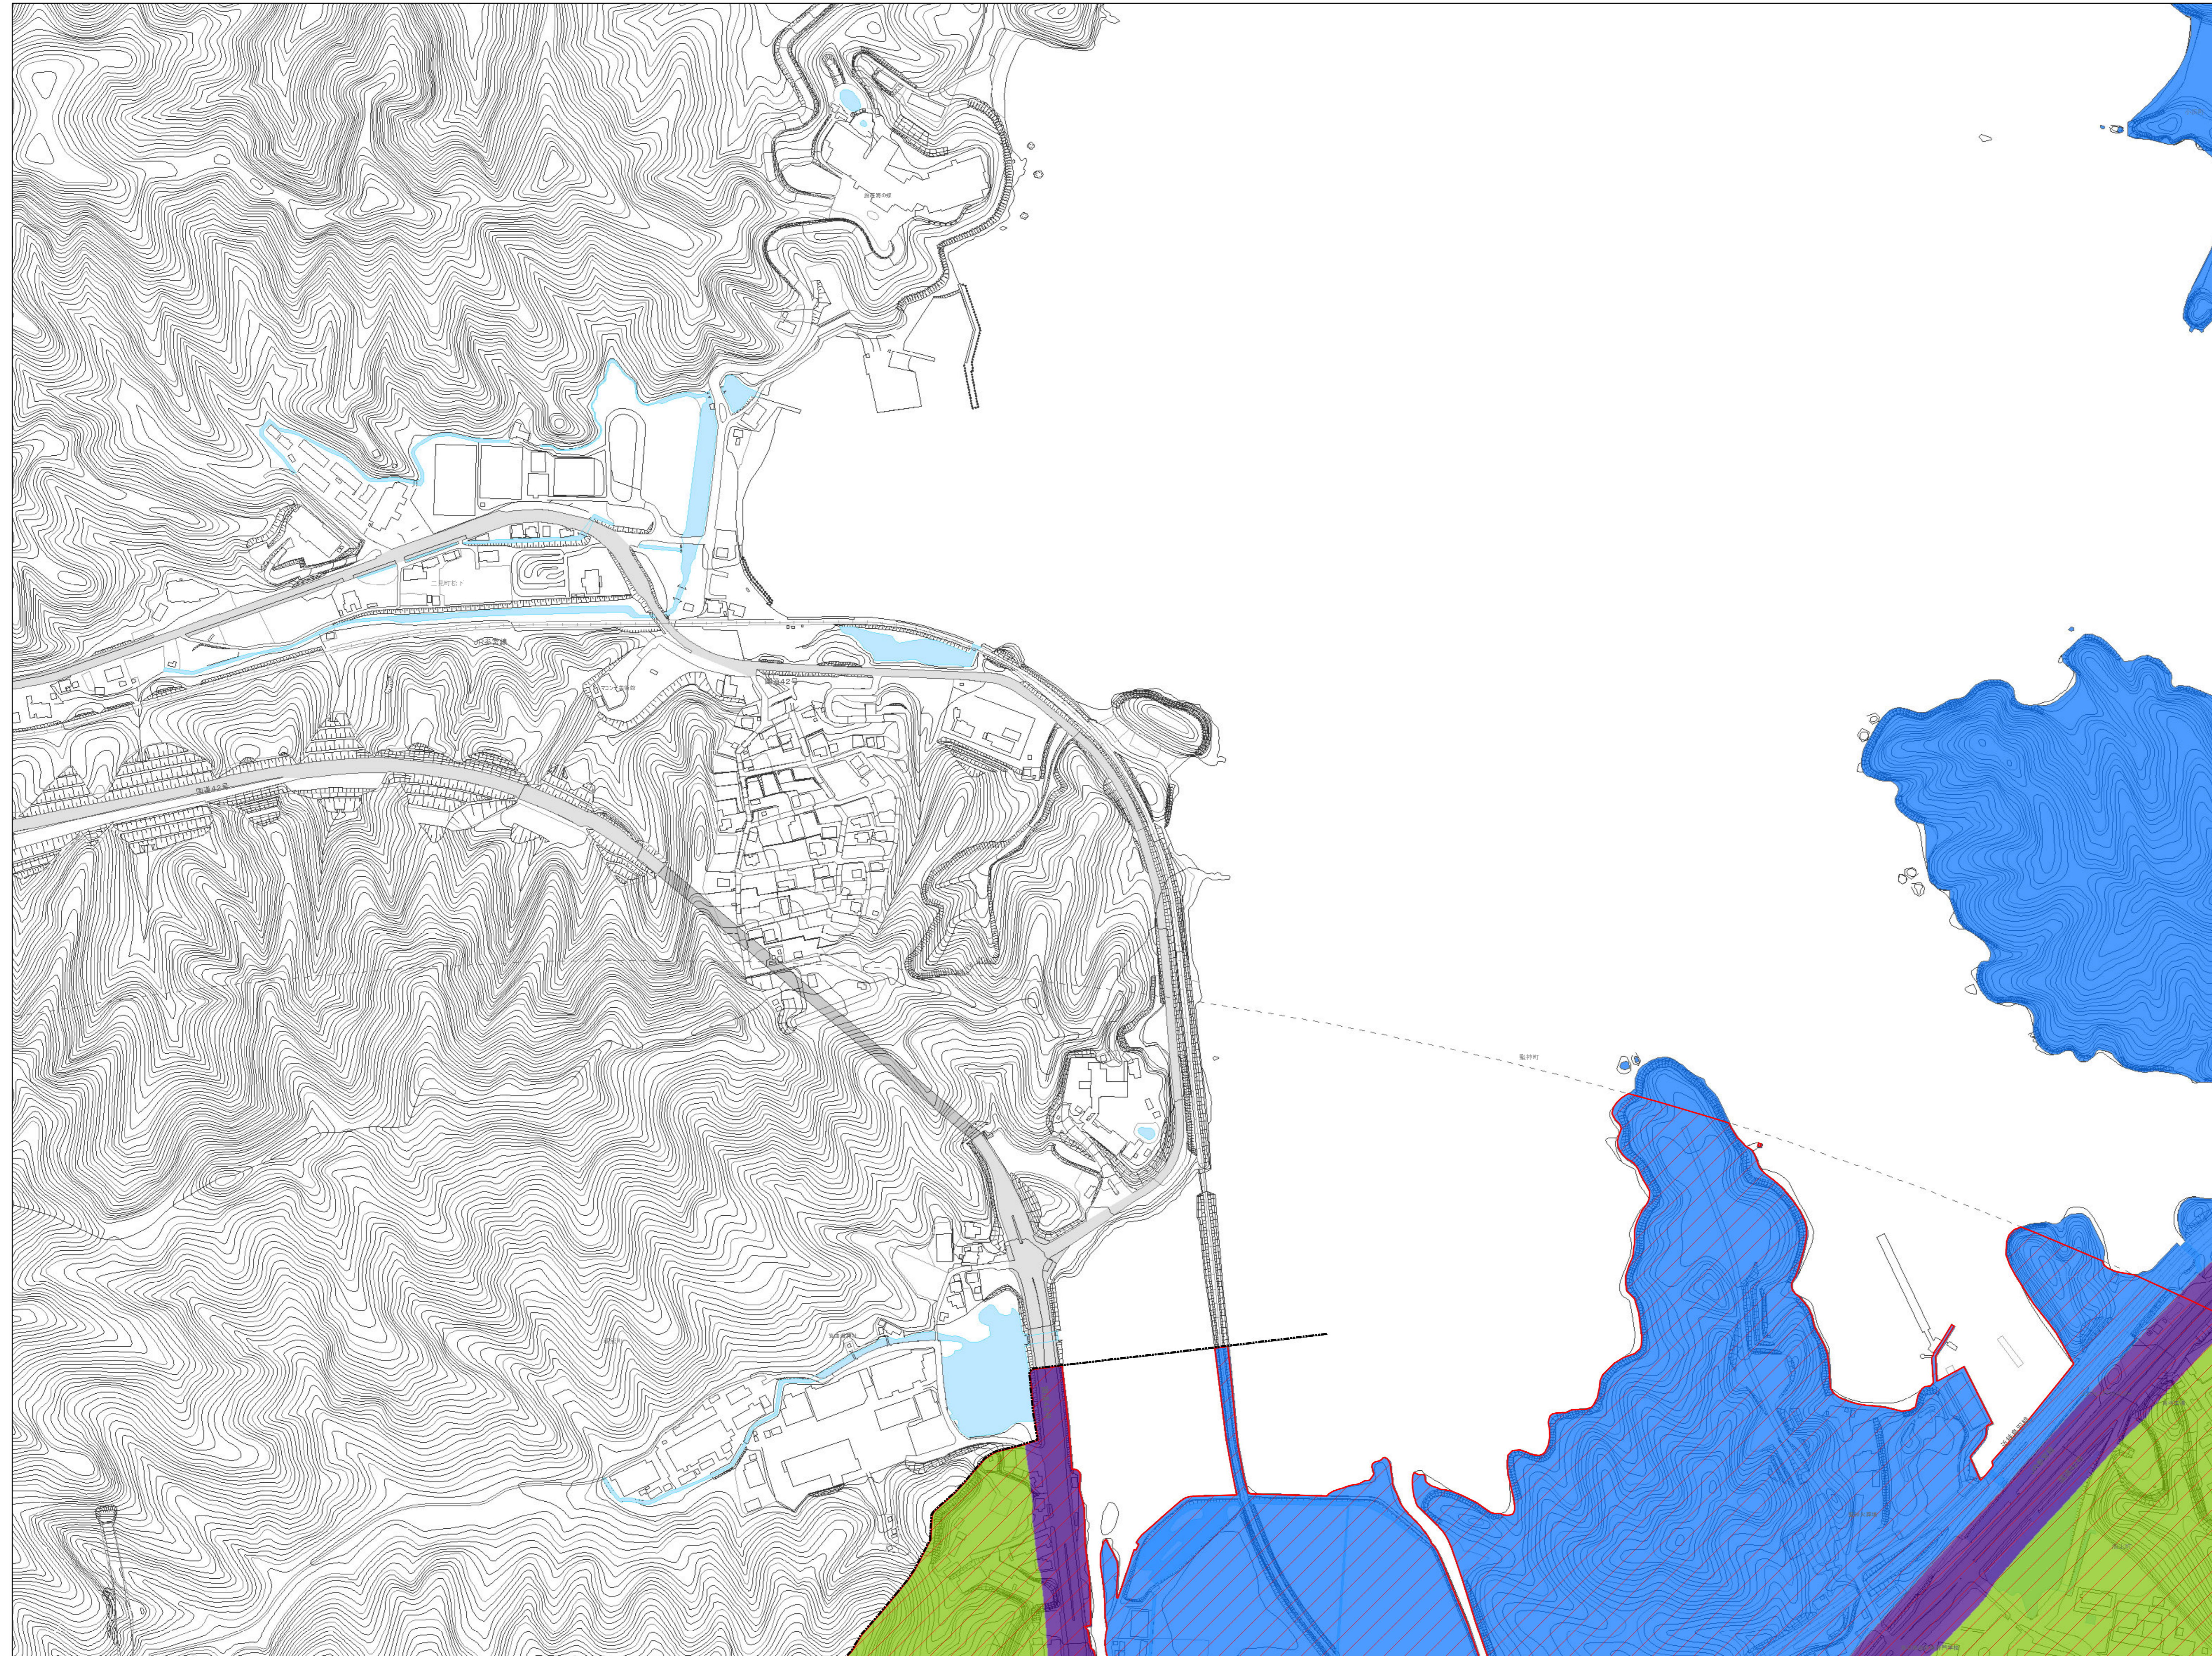

鳥羽市景観計画区域図

	C05	D05
	C06	D06
B07	C07	D07

- 凡例**
- 一般区域**
- 山地の景観ゾーン
 - 海岸と島の景観ゾーン
 - みなとまちの景観ゾーン
 - みなとまち(沿道)ゾーン
 - 国道42号沿道ゾーン
 - 国道167号沿道ゾーン
 - パールロード沿道ゾーン
- 鳥羽湾眺望重点ゾーン**
- 国立公園特別地域
 - 眺望景観重点地区(近景)
 - 眺望景観重点地区(中景)
 - 漁港周辺近景保全地区
 - 鳥羽湾周辺中景保全地区
- 眺望保全ゾーン**
- 眺望保全ゾーン