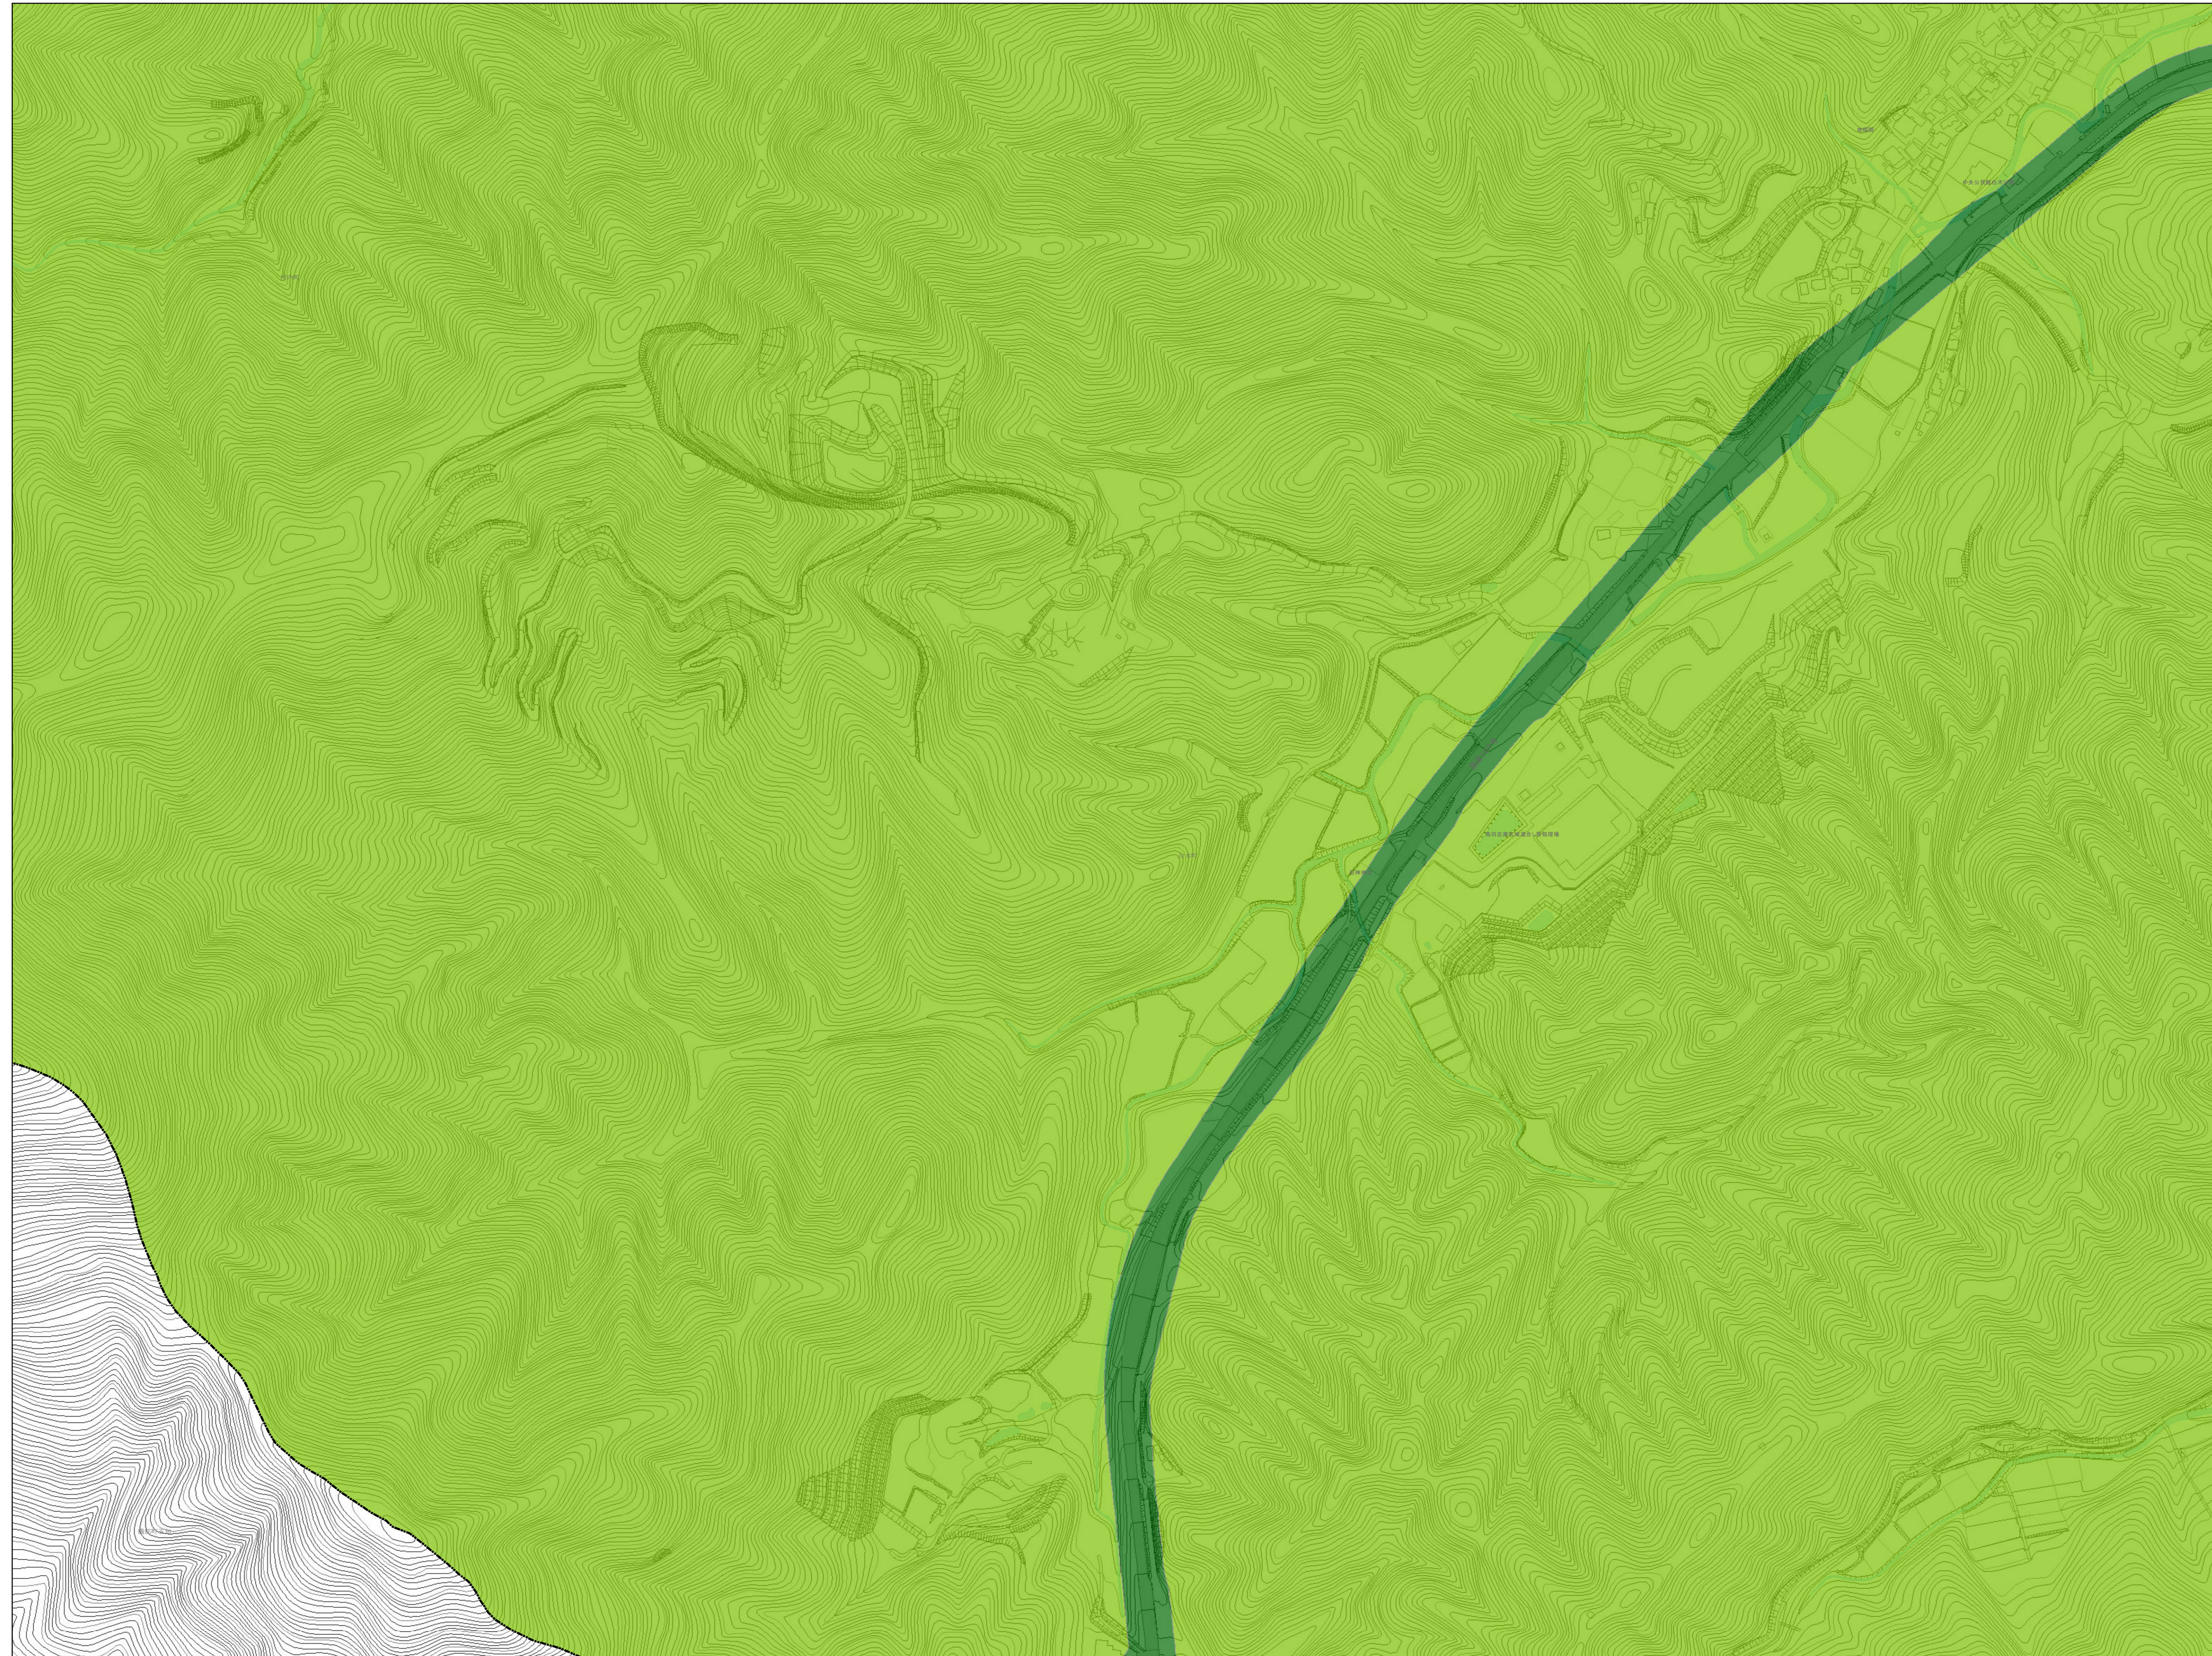

鳥羽市景観計画区域図

| | | |
|-----|------------|-----|
| B10 | C10 | D10 |
| B11 | C11 | D11 |
| | C12 | D12 |

- 凡例**
- 一般区域**
- 山地の景観ゾーン
 - 海岸と島の景観ゾーン
 - みなとまちの景観ゾーン
 - みなとまち(沿道)ゾーン
 - 国道42号沿道ゾーン
 - 国道167号沿道ゾーン
 - パールロード沿道ゾーン
- 鳥羽湾眺望重点ゾーン**
- 国立公園特別地域
 - 眺望景観重点地区(近景)
 - 眺望景観重点地区(中景)
 - 漁港周辺近景保全地区
 - 鳥羽湾周辺中景保全地区
- 眺望保全ゾーン**
- 眺望保全ゾーン