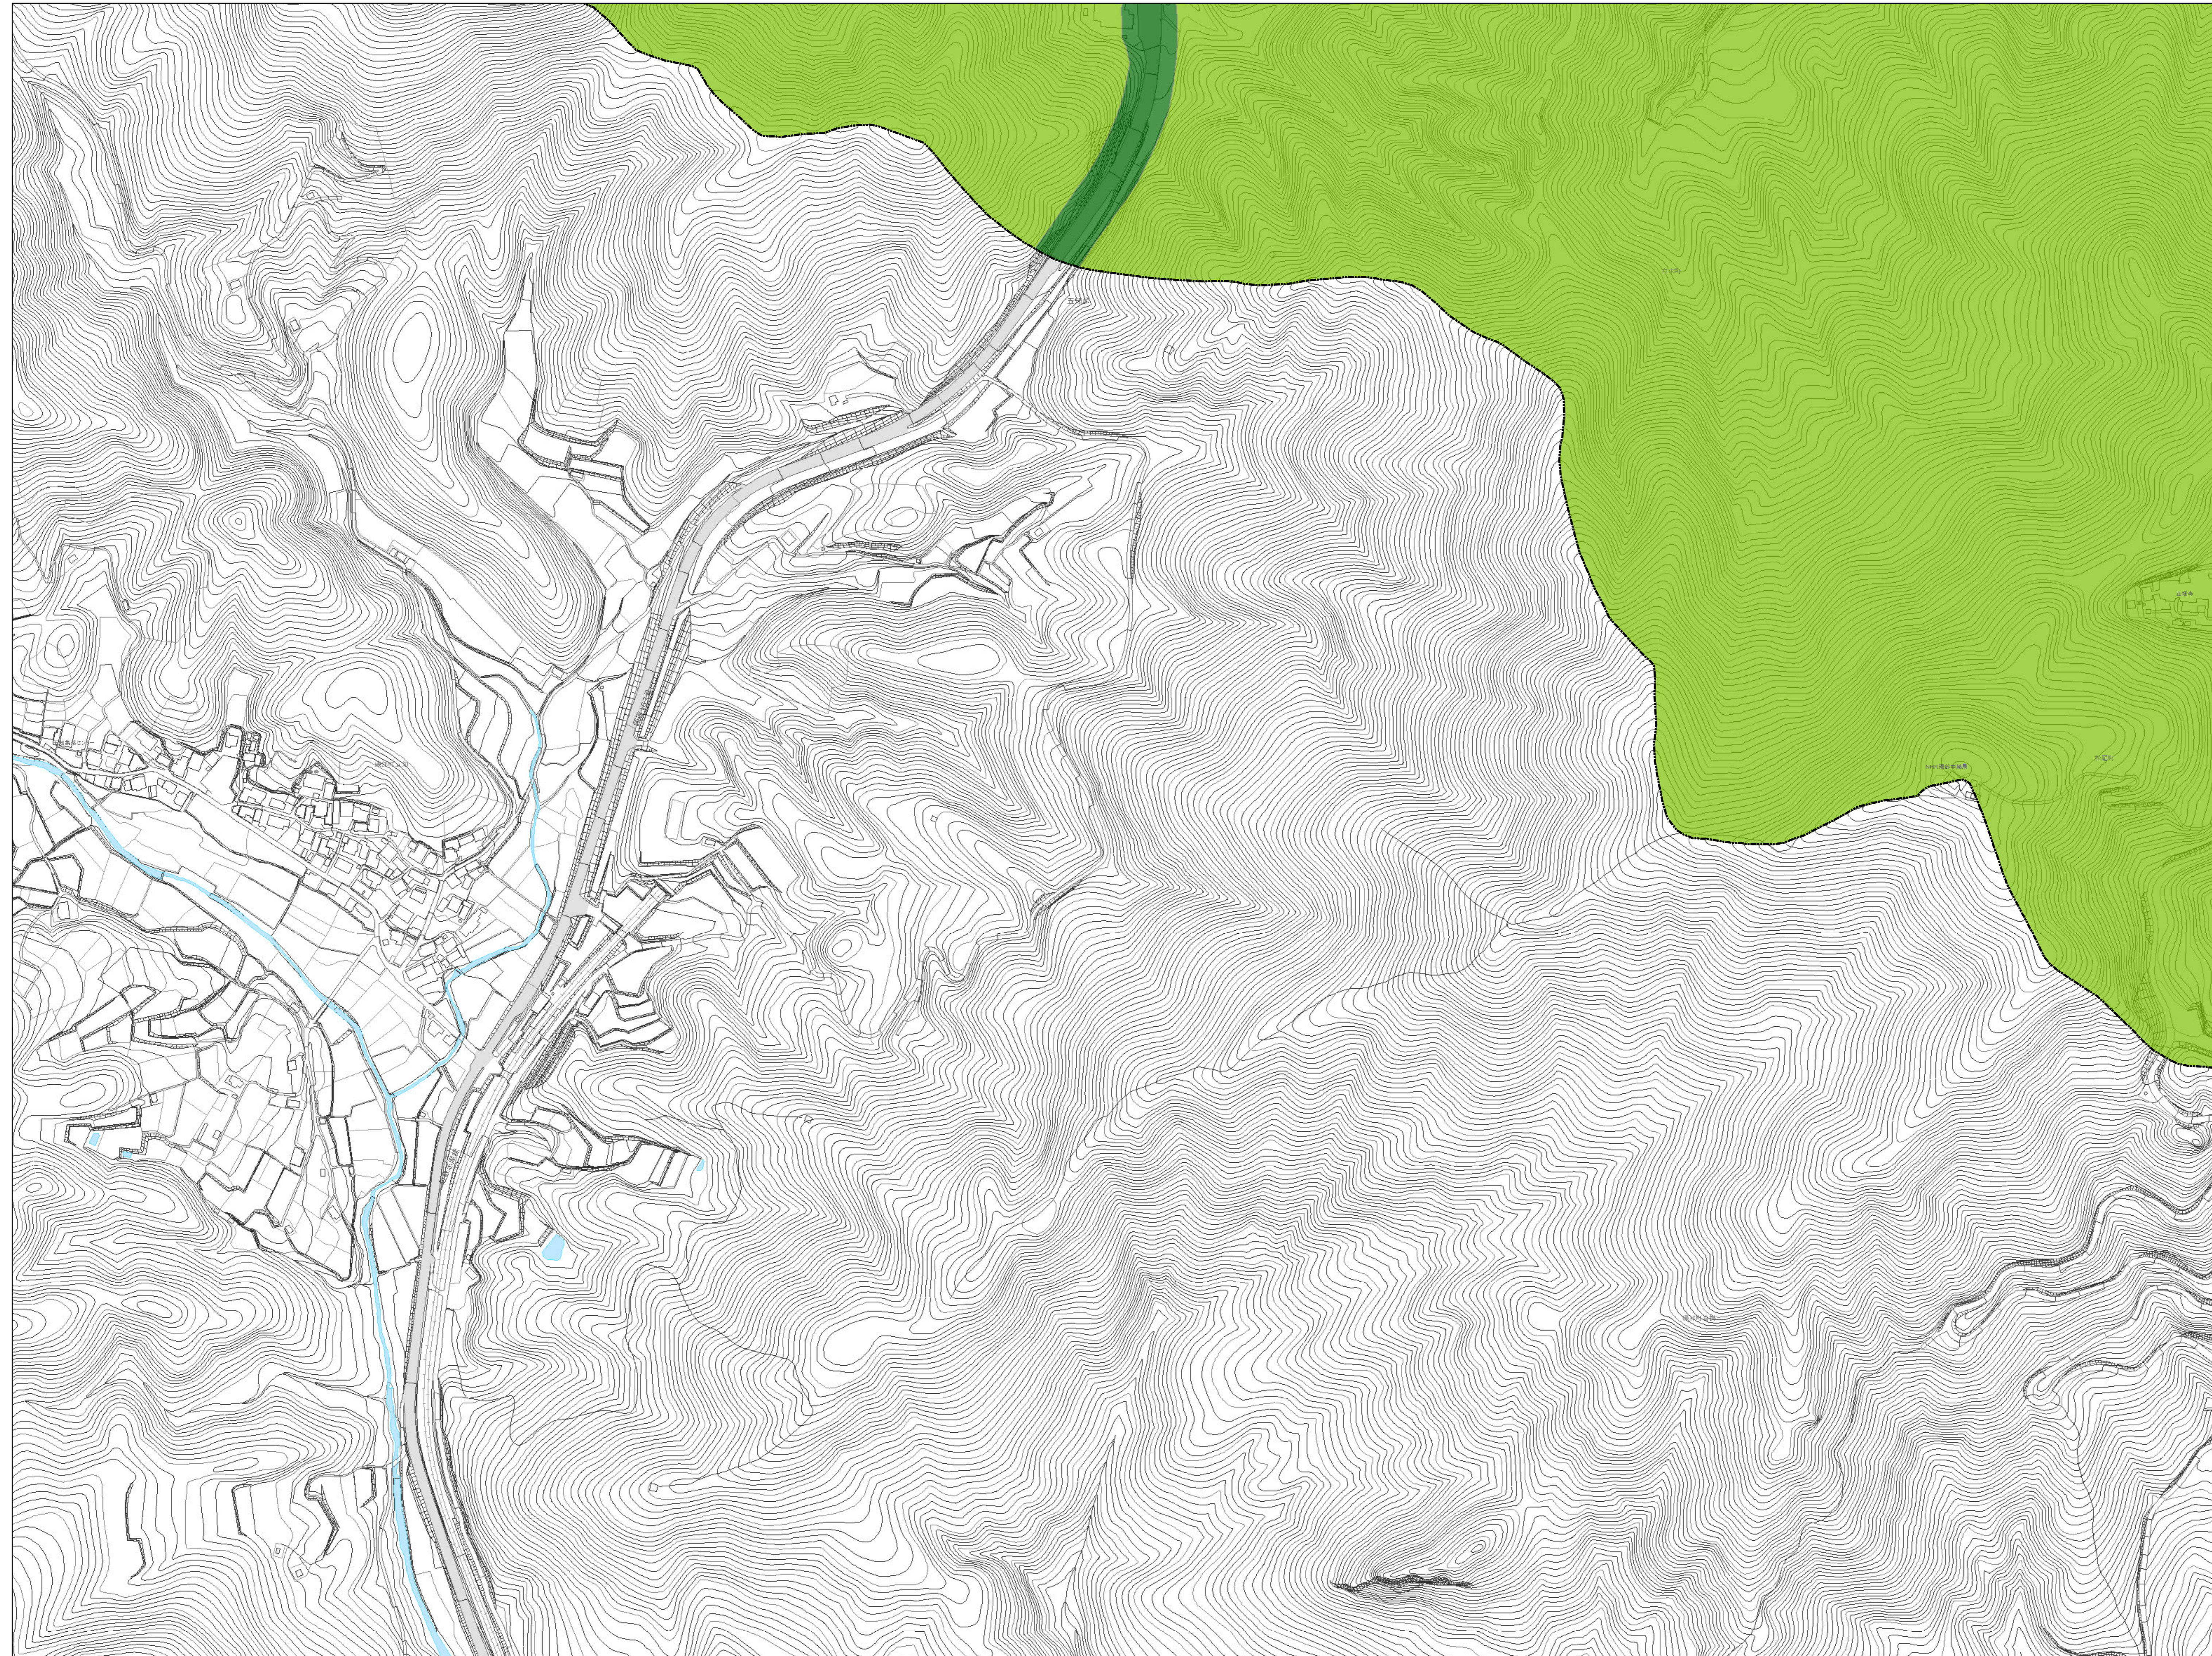

# 鳥羽市景観計画区域図

B11	C11	D11
	C12	D12
		D13

**凡例**

**一般区域**

- 山地の景観ゾーン
- 海岸と島の景観ゾーン
- みなとまちの景観ゾーン
- みなとまち(沿道)ゾーン
- 国道42号沿道ゾーン
- 国道167号沿道ゾーン
- パールロード沿道ゾーン

**鳥羽湾眺望重点ゾーン**

- 国立公園特別地域
- 眺望景観重点地区(近景)
- 眺望景観重点地区(中景)
- 漁港周辺近景保全地区
- 鳥羽湾周辺中景保全地区

**眺望保全ゾーン**

- 眺望保全ゾーン