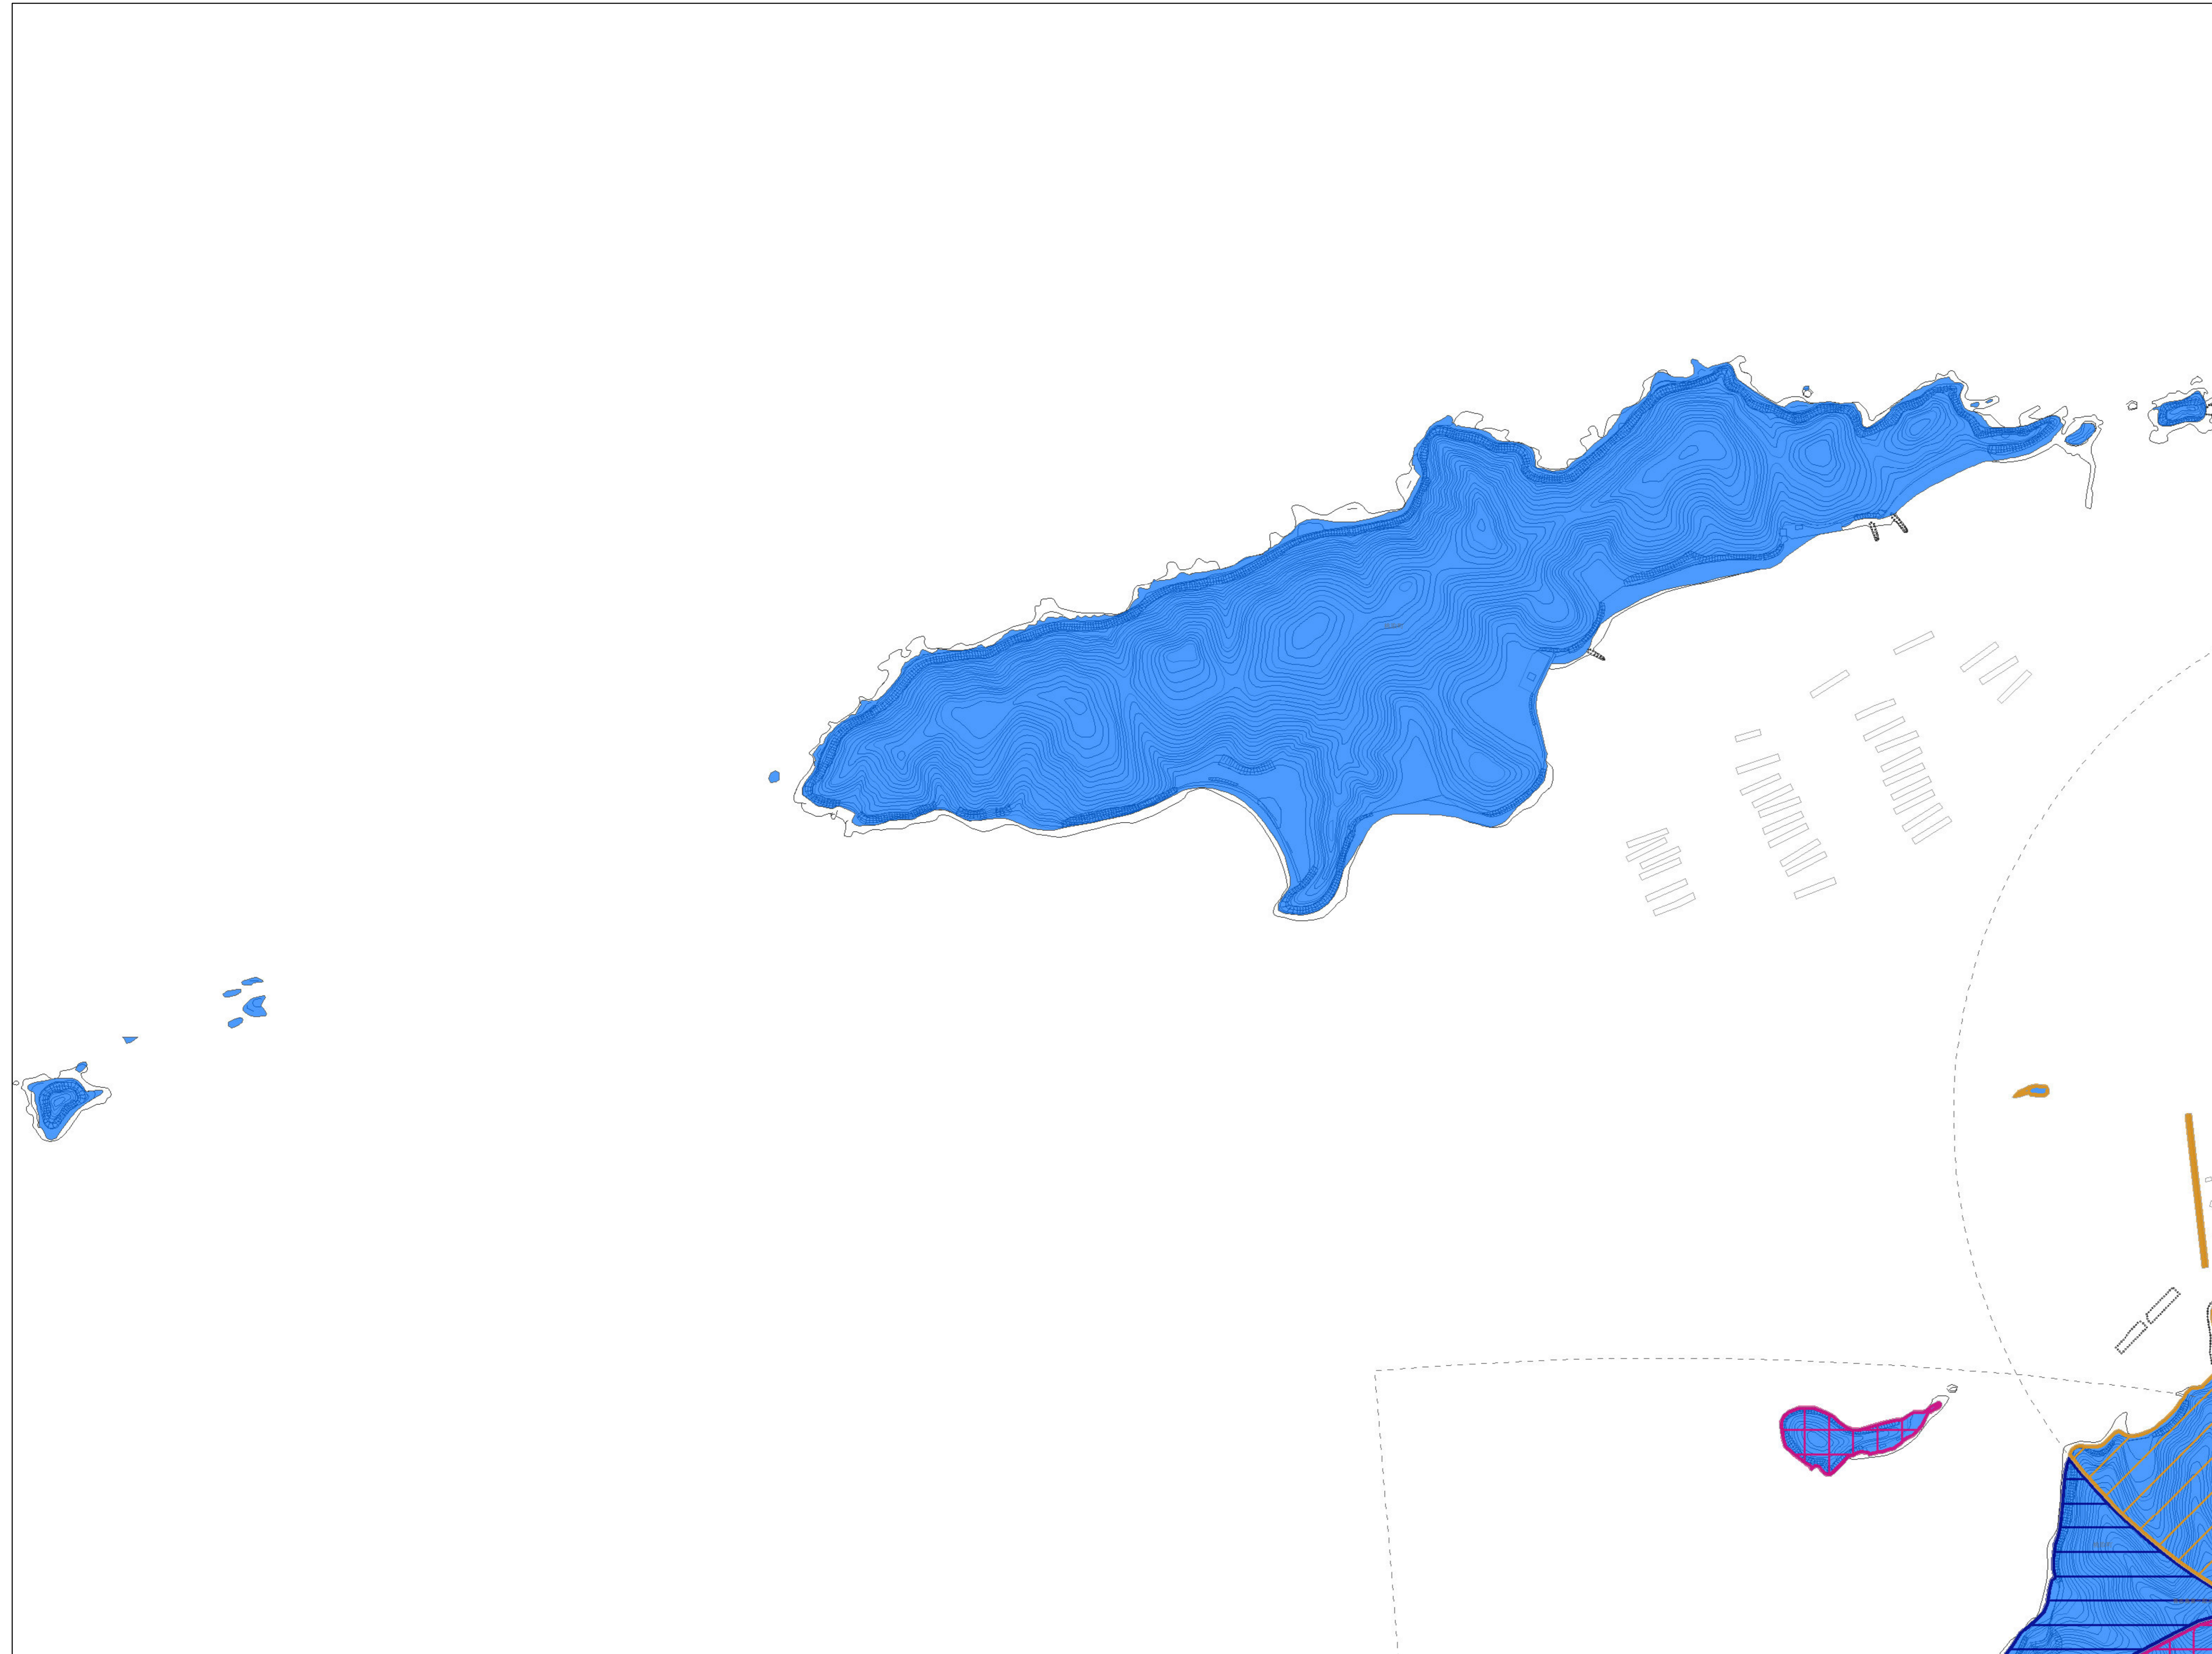

# 鳥羽市景観計画区域図

		E03
C04	<b>D04</b>	E04
C05	D05	E05

**凡例**

**一般区域**

- 山地の景観ゾーン
- 海岸と島の景観ゾーン
- みなとまちの景観ゾーン
- みなとまち(沿道)ゾーン
- 国道42号沿道ゾーン
- 国道167号沿道ゾーン
- パールロード沿道ゾーン

**鳥羽湾眺望重点ゾーン**

- 国立公園特別地域
- 眺望景観重点地区(近景)
- 眺望景観重点地区(中景)
- 漁港周辺近景保全地区
- 鳥羽湾周辺中景保全地区

**眺望保全ゾーン**

- 眺望保全ゾーン