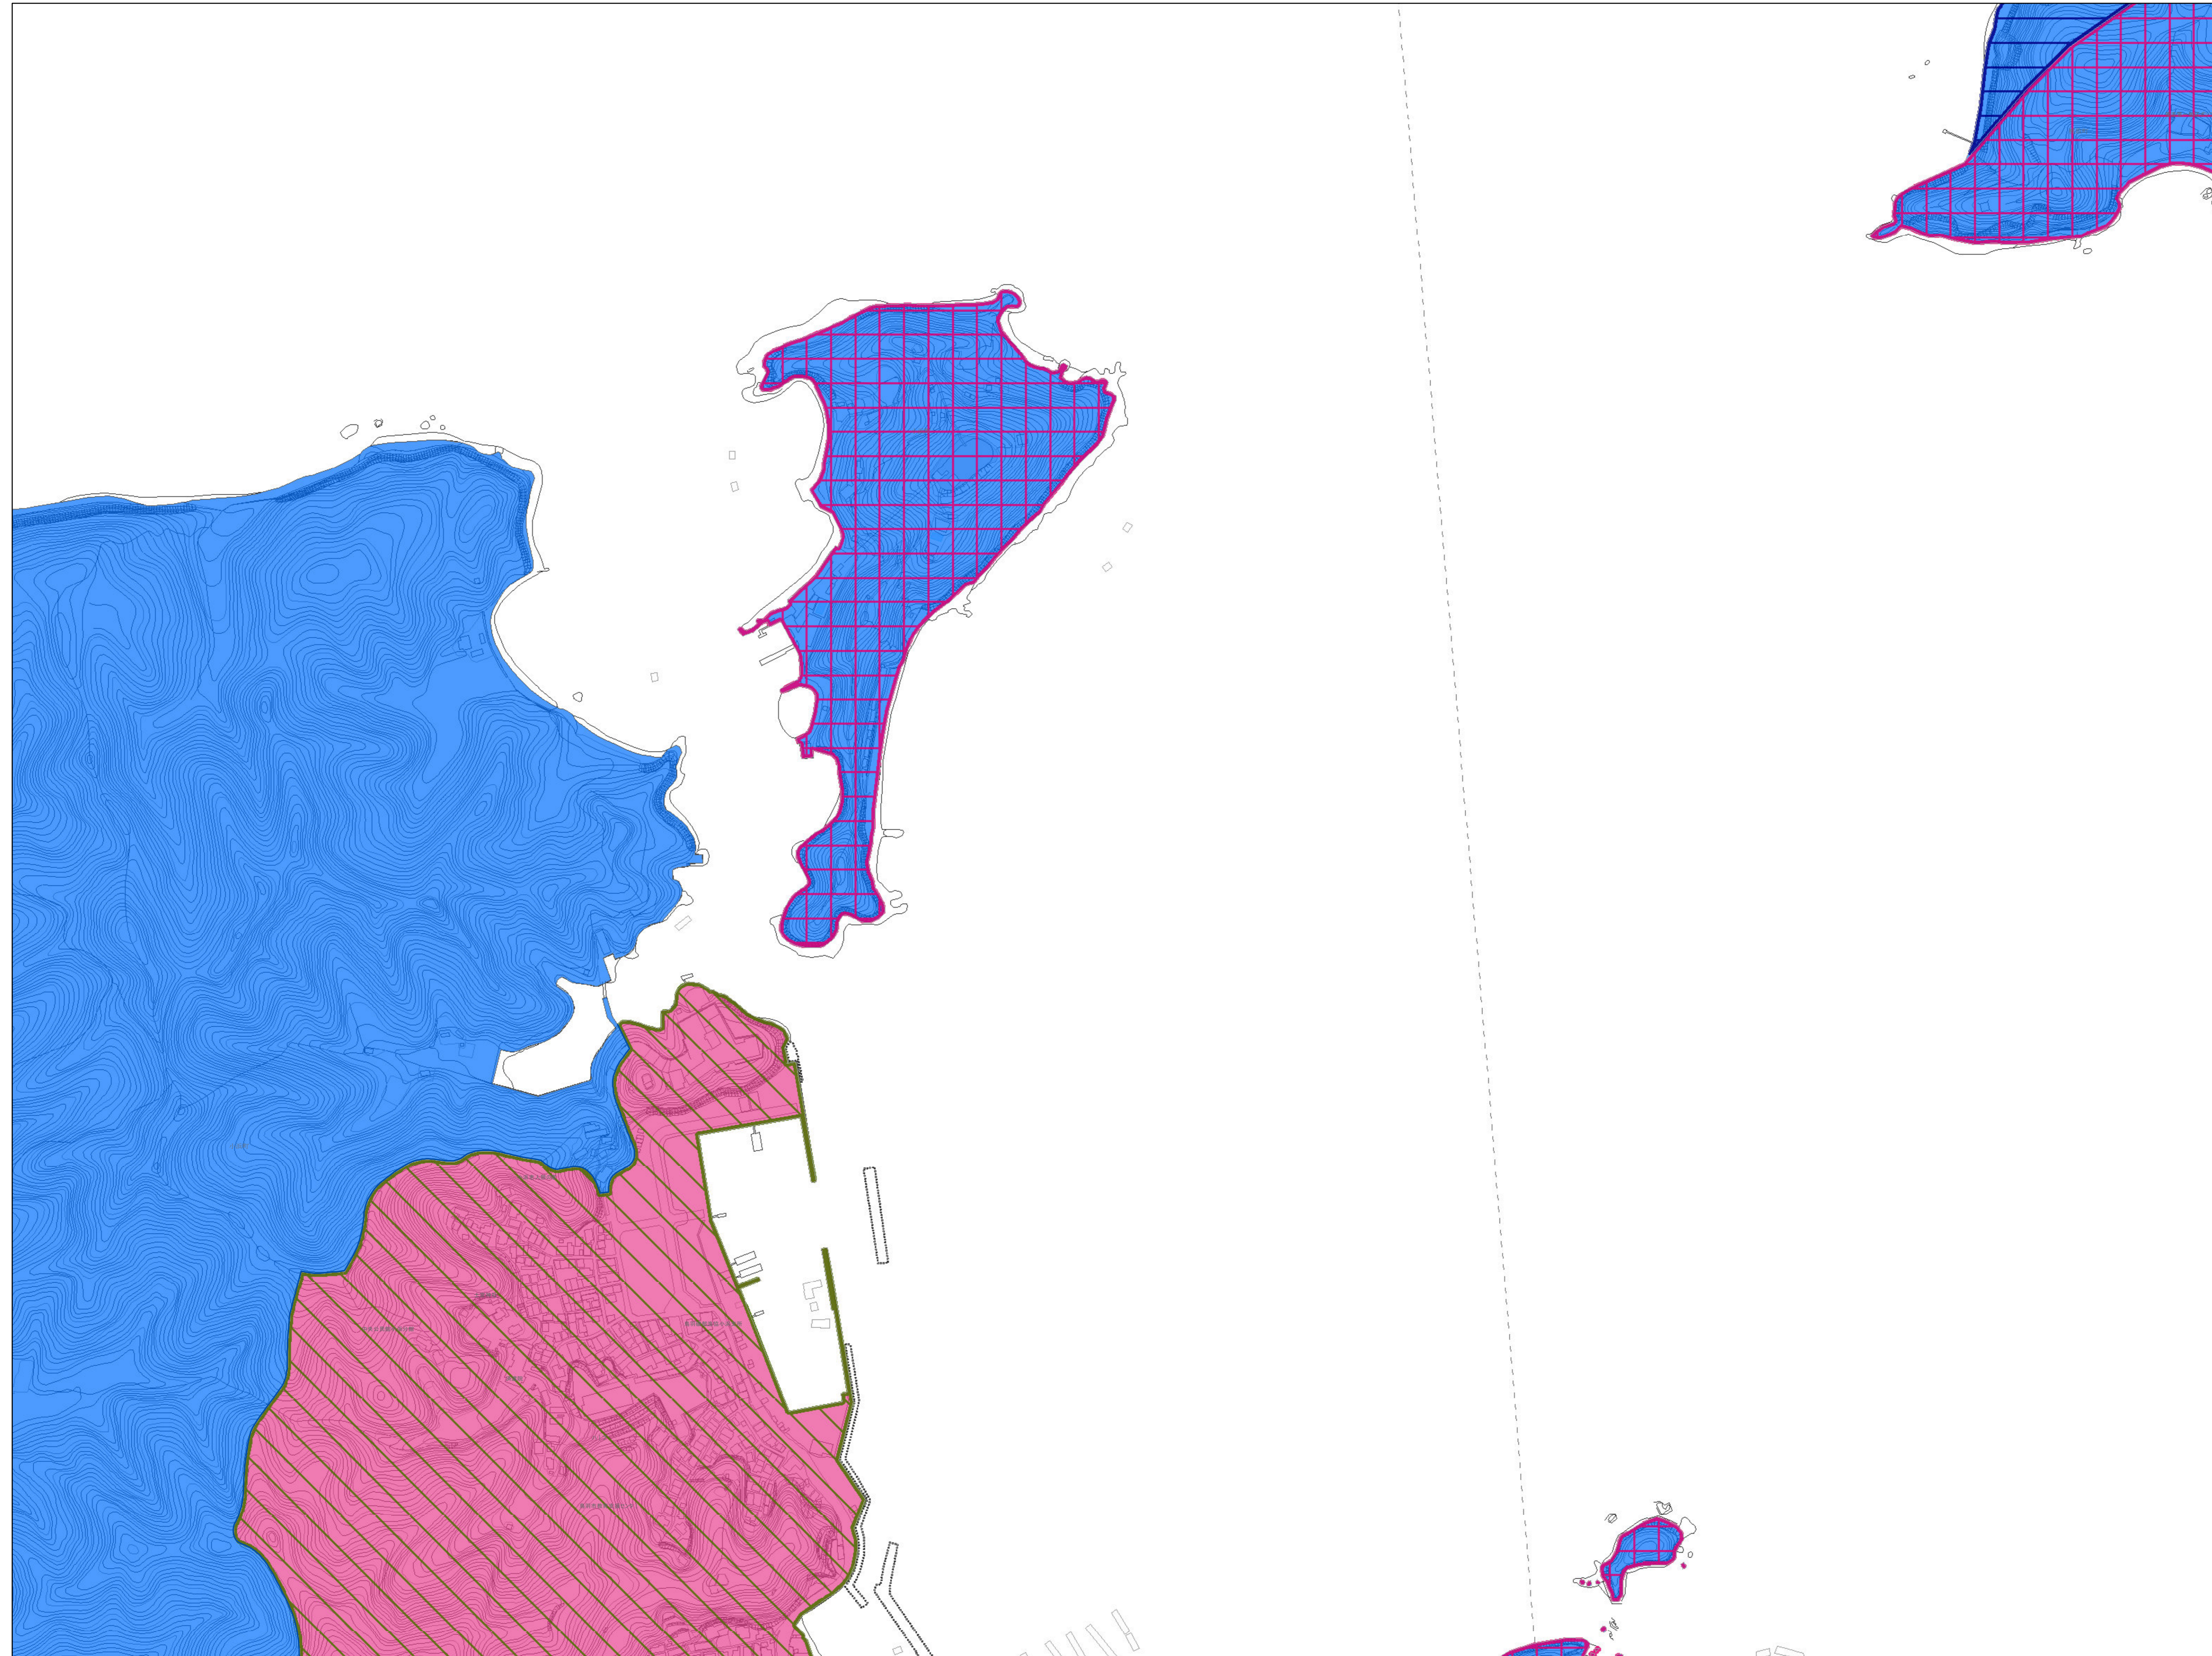

鳥羽市景観計画区域図

C04	D04	E04
C05	D05	E05
C06	D06	E06

凡例

一般区域

- 山地の景観ゾーン
- 海岸と島の景観ゾーン
- みなとまちの景観ゾーン
- みなとまち(沿道)ゾーン
- 国道42号沿道ゾーン
- 国道167号沿道ゾーン
- パールロード沿道ゾーン

鳥羽湾眺望重点ゾーン

- 国立公園特別地域
- 眺望景観重点地区(近景)
- 眺望景観重点地区(中景)
- 漁港周辺近景保全地区
- 鳥羽湾周辺中景保全地区

眺望保全ゾーン

- 眺望保全ゾーン