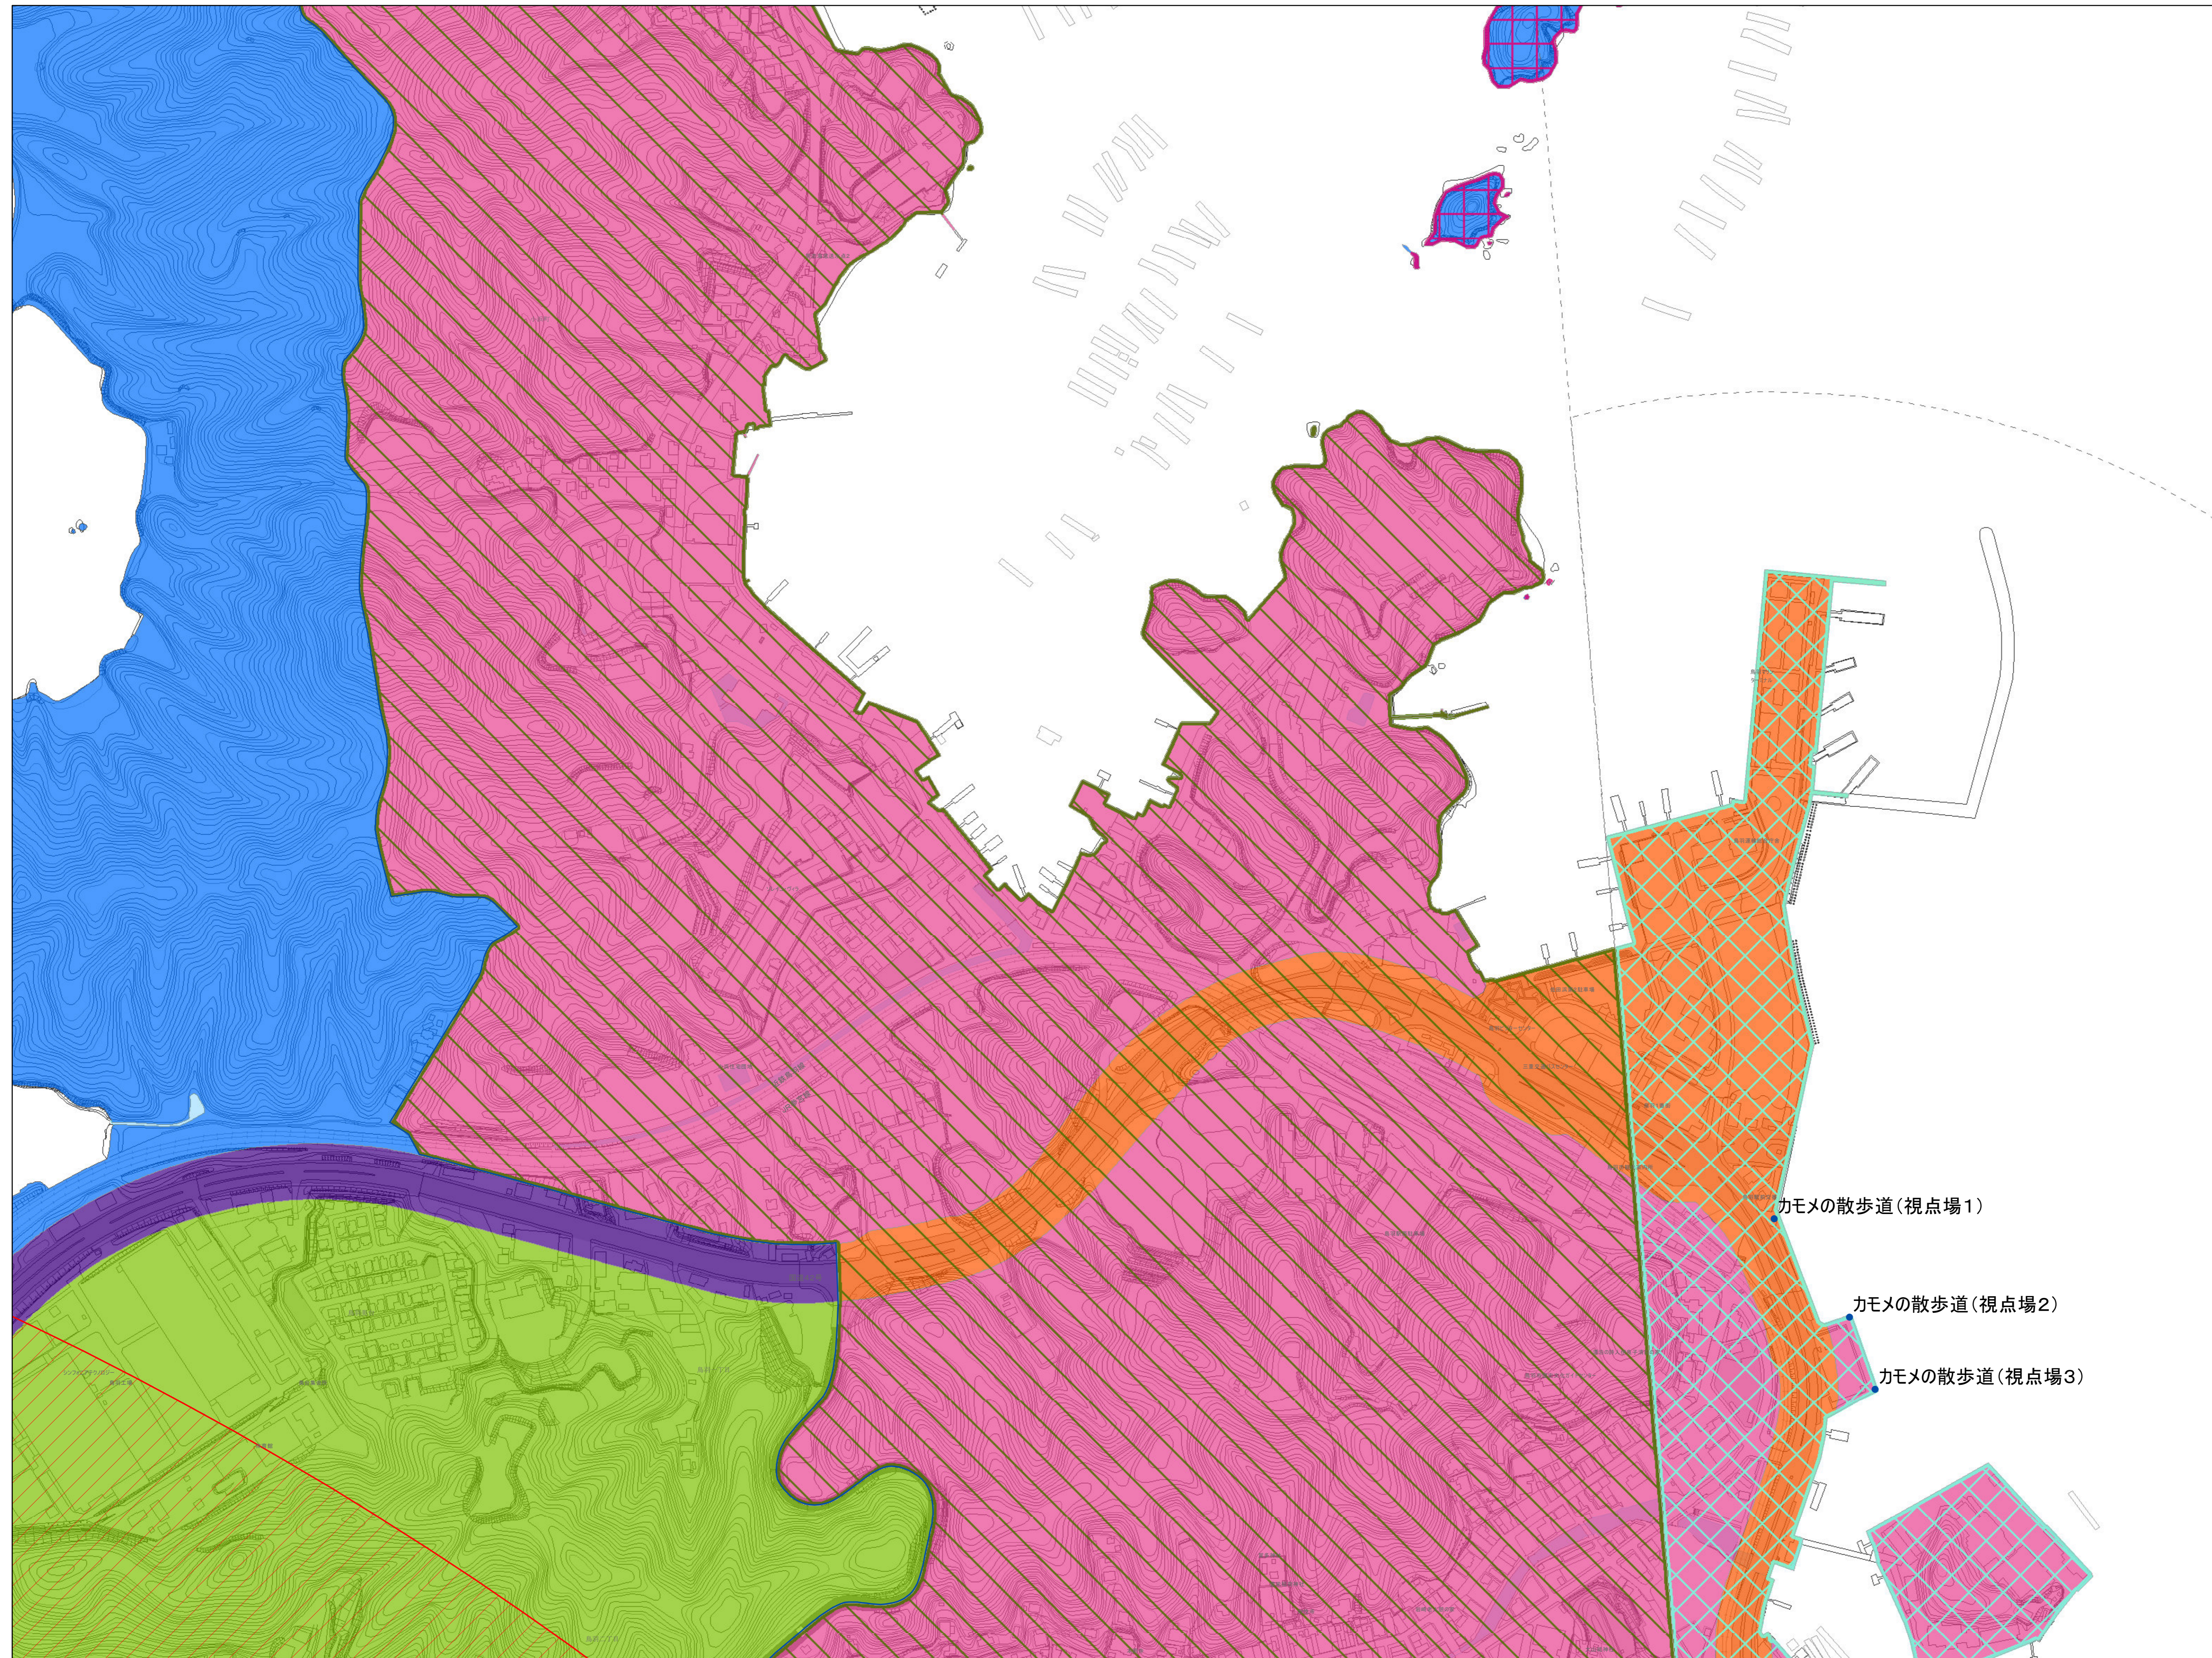

鳥羽市景観計画区域図

C05	D05	E05
C06	D06	E06
C07	D07	E07

凡例

一般区域

- 山地の景観ゾーン
- 海岸と島の景観ゾーン
- みなとまちの景観ゾーン
- みなとまち(沿道)ゾーン
- 国道42号沿道ゾーン
- 国道167号沿道ゾーン
- パールロード沿道ゾーン

鳥羽湾眺望重点ゾーン

- 国立公園特別地域
- 眺望景観重点地区(近景)
- 眺望景観重点地区(中景)
- 漁港周辺近景保全地区
- 鳥羽湾周辺中景保全地区

眺望保全ゾーン

- 眺望保全ゾーン