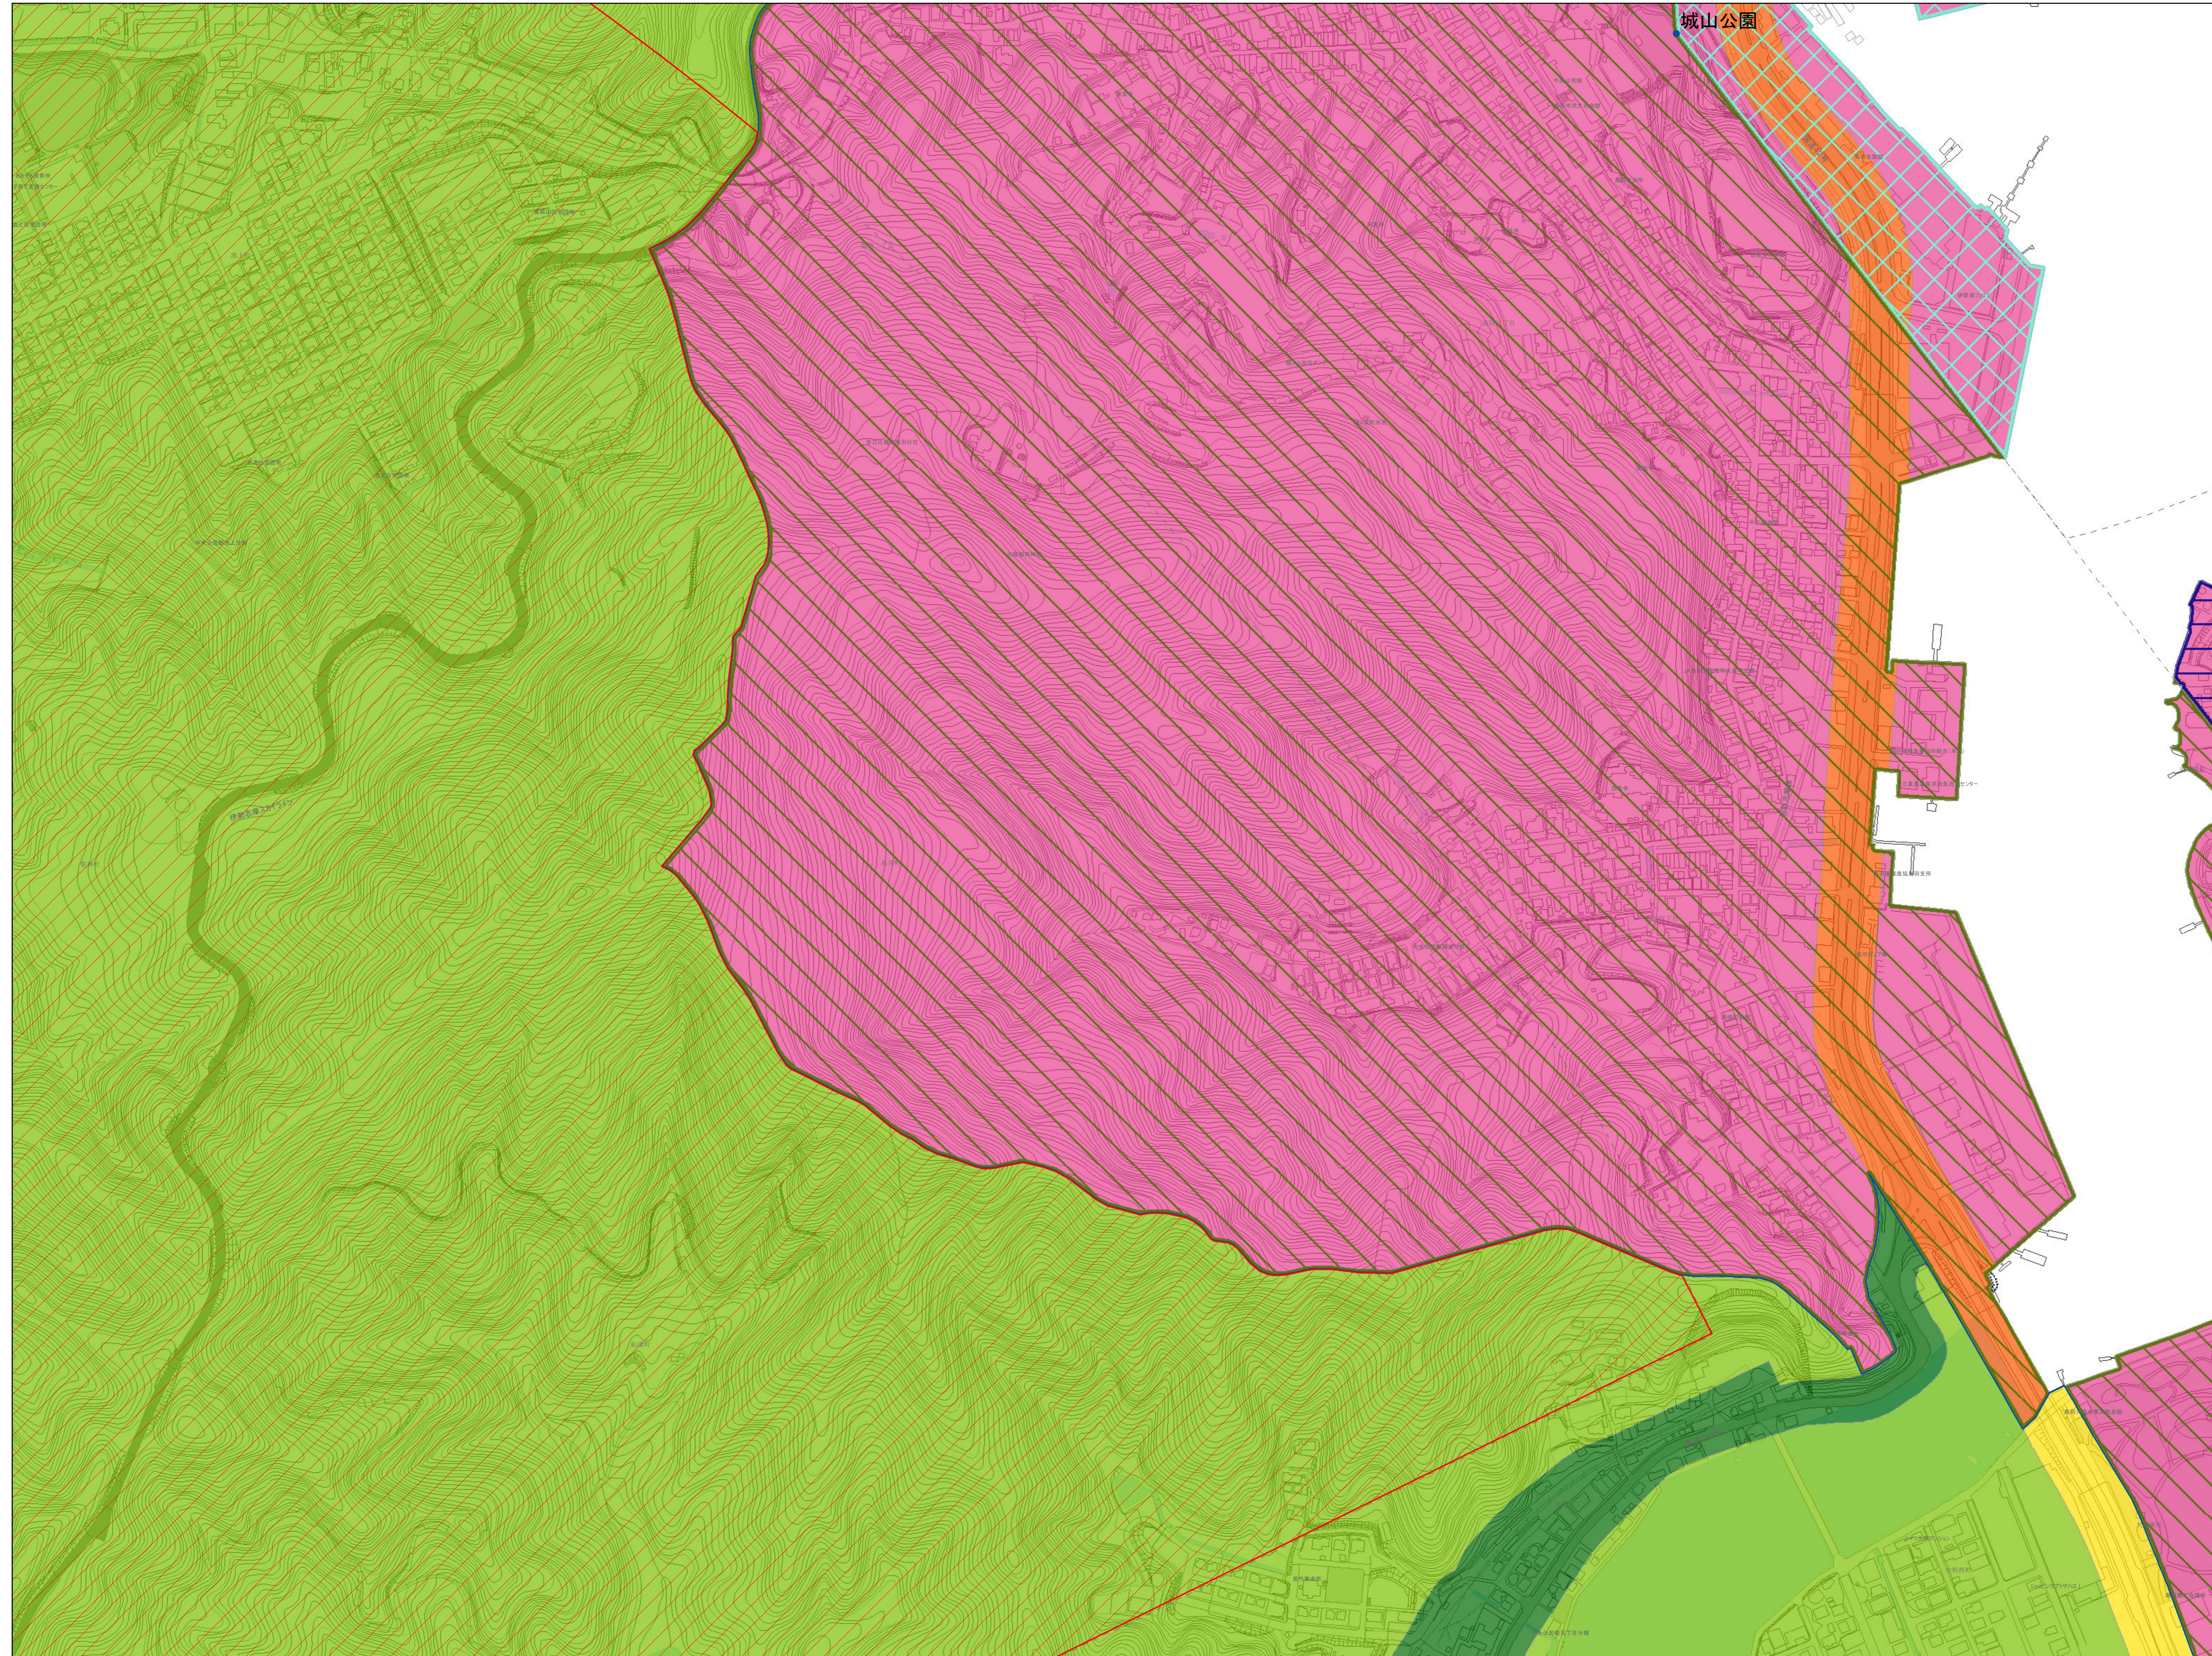

鳥羽市景観計画区域図

C06	D06	E06
C07	D07	E07
C08	D08	E08

凡例

一般区域

- 山地の景観ゾーン
- 海岸と島の景観ゾーン
- みなとまちの景観ゾーン
- みなとまち(沿道)ゾーン
- 国道42号沿道ゾーン
- 国道167号沿道ゾーン
- パールロード沿道ゾーン

鳥羽湾眺望重点ゾーン

- 国立公園特別地域
- 眺望景観重点地区(近景)
- 眺望景観重点地区(中景)
- 漁港周辺近景保全地区
- 鳥羽湾周辺中景保全地区

眺望保全ゾーン

- 眺望保全ゾーン