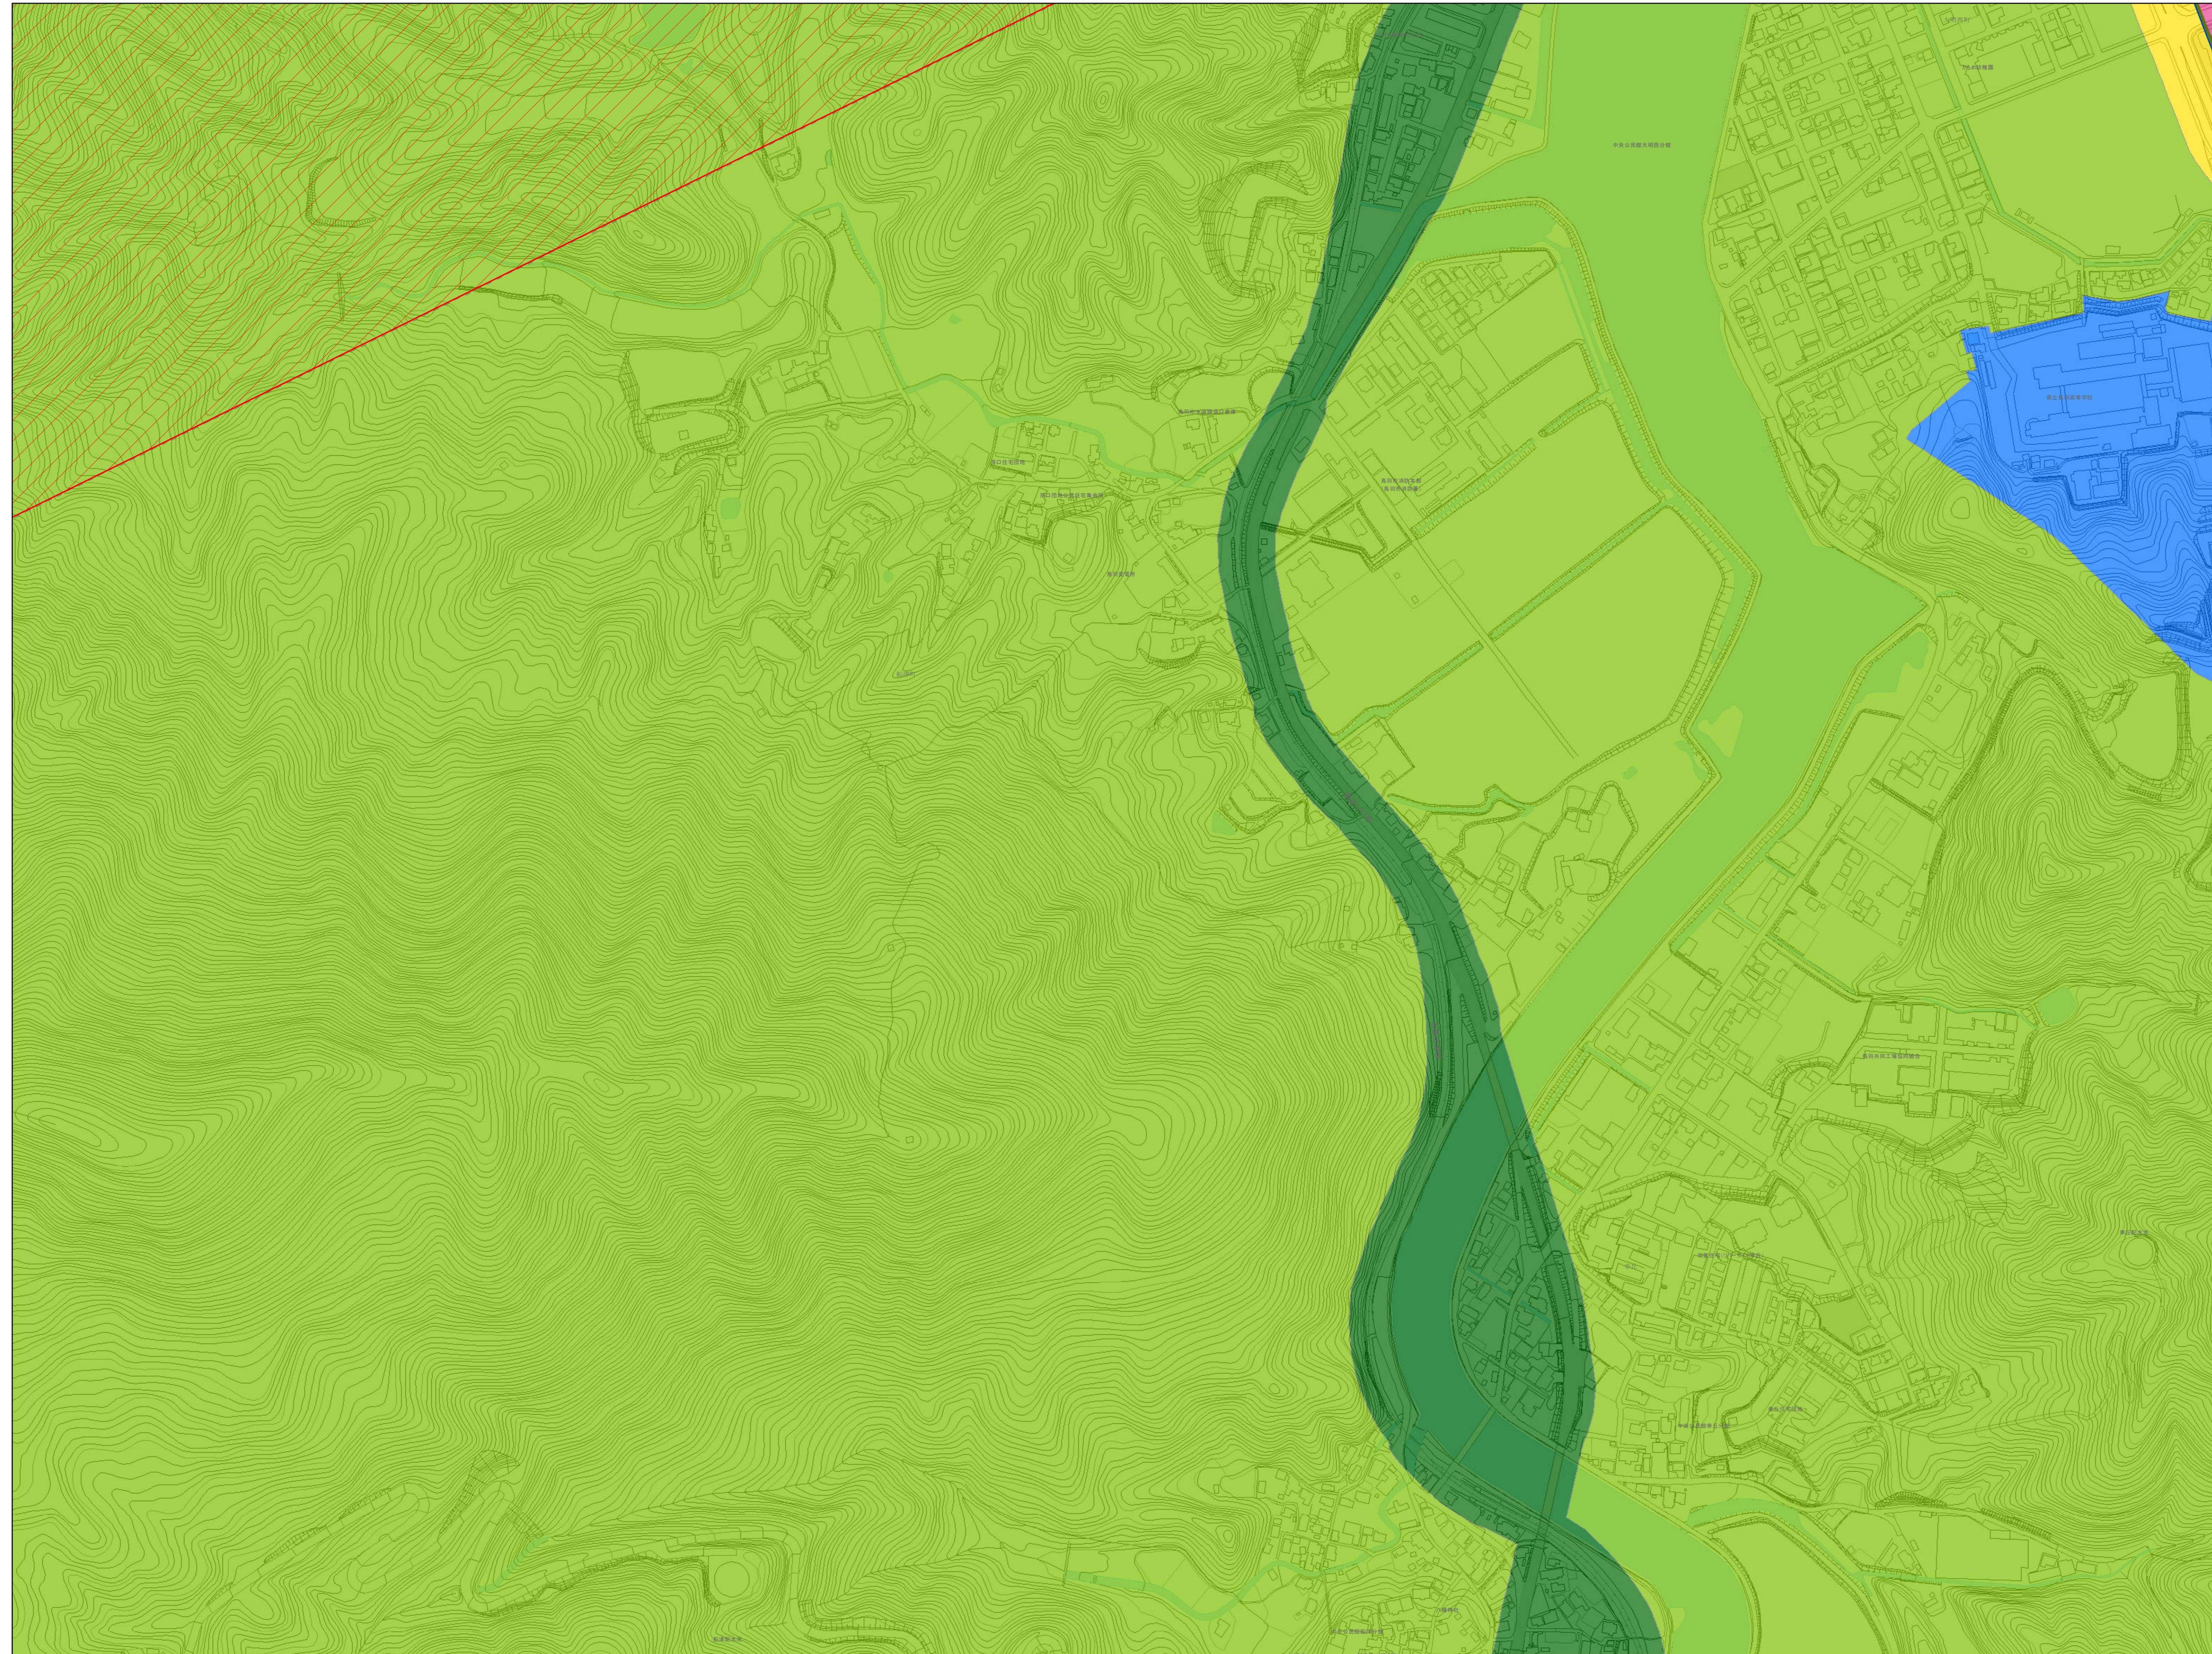

鳥羽市景観計画区域図

C07	D07	E07
C08	D08	E08
C09	D09	E09

凡例

一般区域

- 山地の景観ゾーン
- 海岸と島の景観ゾーン
- みなとまちの景観ゾーン
- みなとまち(沿道)ゾーン
- 国道42号沿道ゾーン
- 国道167号沿道ゾーン
- パールロード沿道ゾーン

鳥羽湾眺望重点ゾーン

- 国立公園特別地域
- 眺望景観重点地区(近景)
- 眺望景観重点地区(中景)
- 漁港周辺近景保全地区
- 鳥羽湾周辺中景保全地区

眺望保全ゾーン

- 眺望保全ゾーン