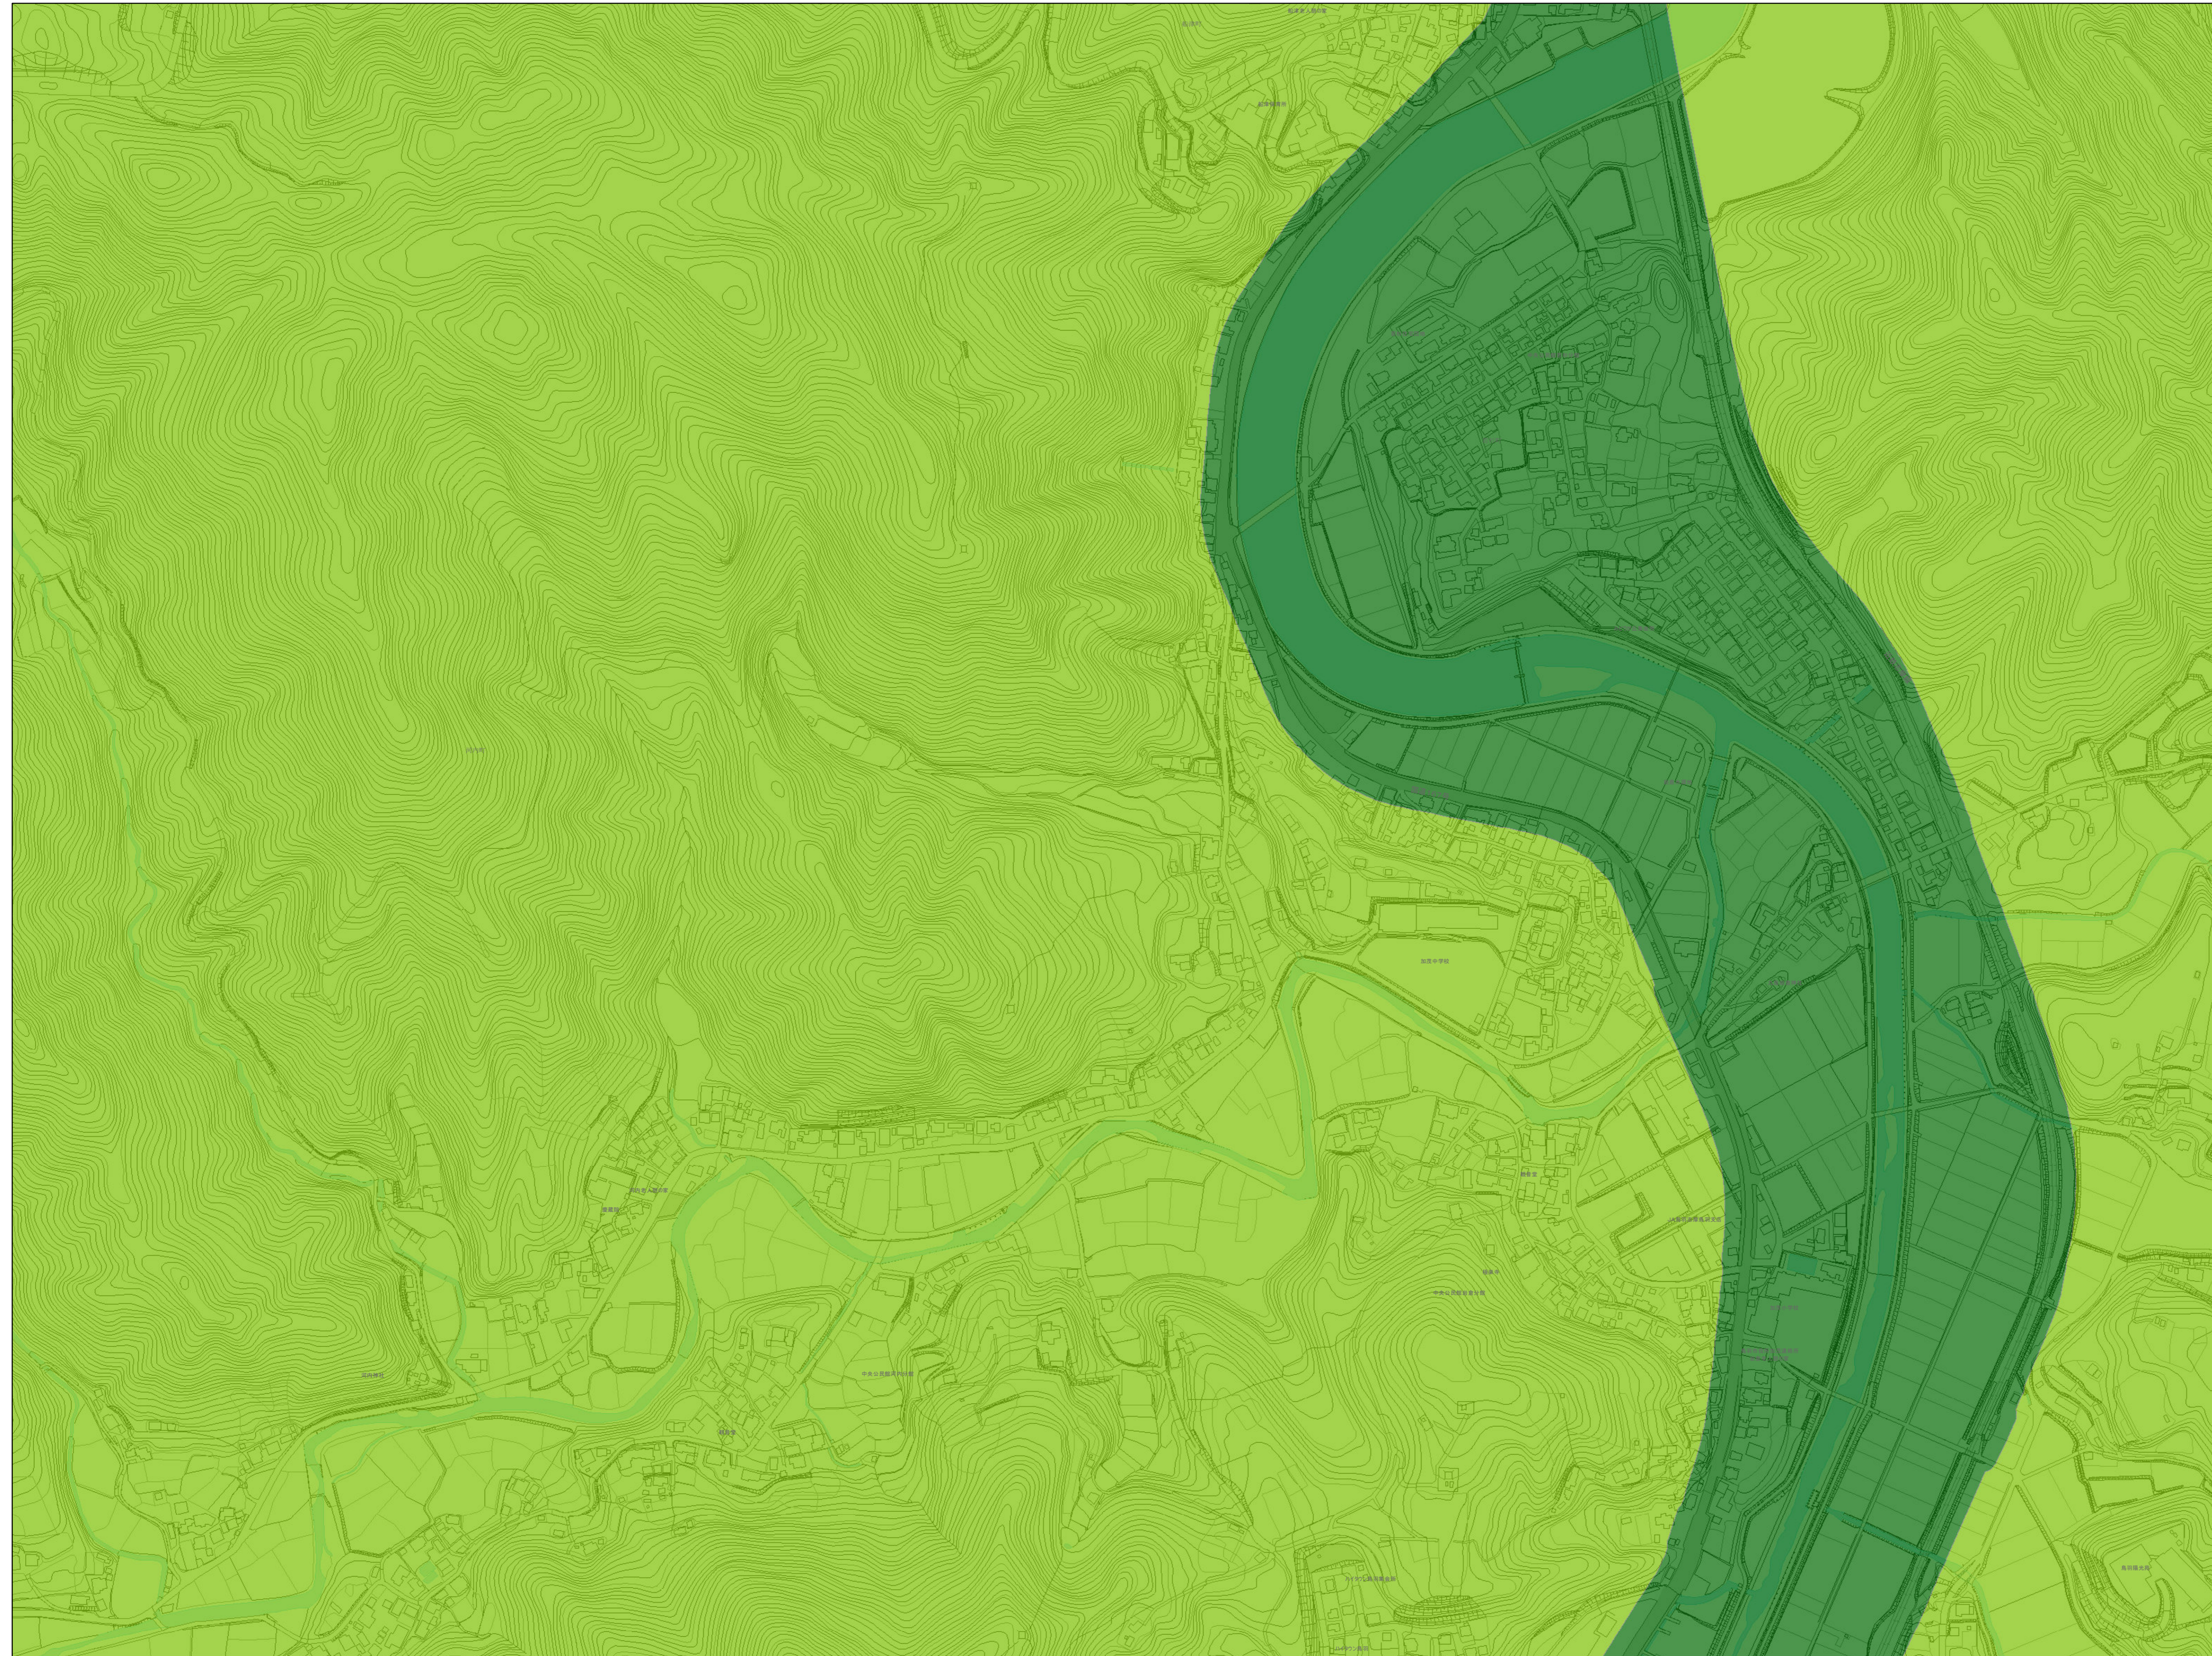

# 鳥羽市景観計画区域図

C08	D08	E08
C09	<b>D09</b>	E09
C10	D10	E10

**凡例**

**一般区域**

- 山地の景観ゾーン
- 海岸と島の景観ゾーン
- みなとまちの景観ゾーン
- みなとまち(沿道)ゾーン
- 国道42号沿道ゾーン
- 国道167号沿道ゾーン
- パールロード沿道ゾーン

**鳥羽湾眺望重点ゾーン**

- 国立公園特別地域
- 眺望景観重点地区(近景)
- 眺望景観重点地区(中景)
- 漁港周辺近景保全地区
- 鳥羽湾周辺中景保全地区

**眺望保全ゾーン**

- 眺望保全ゾーン