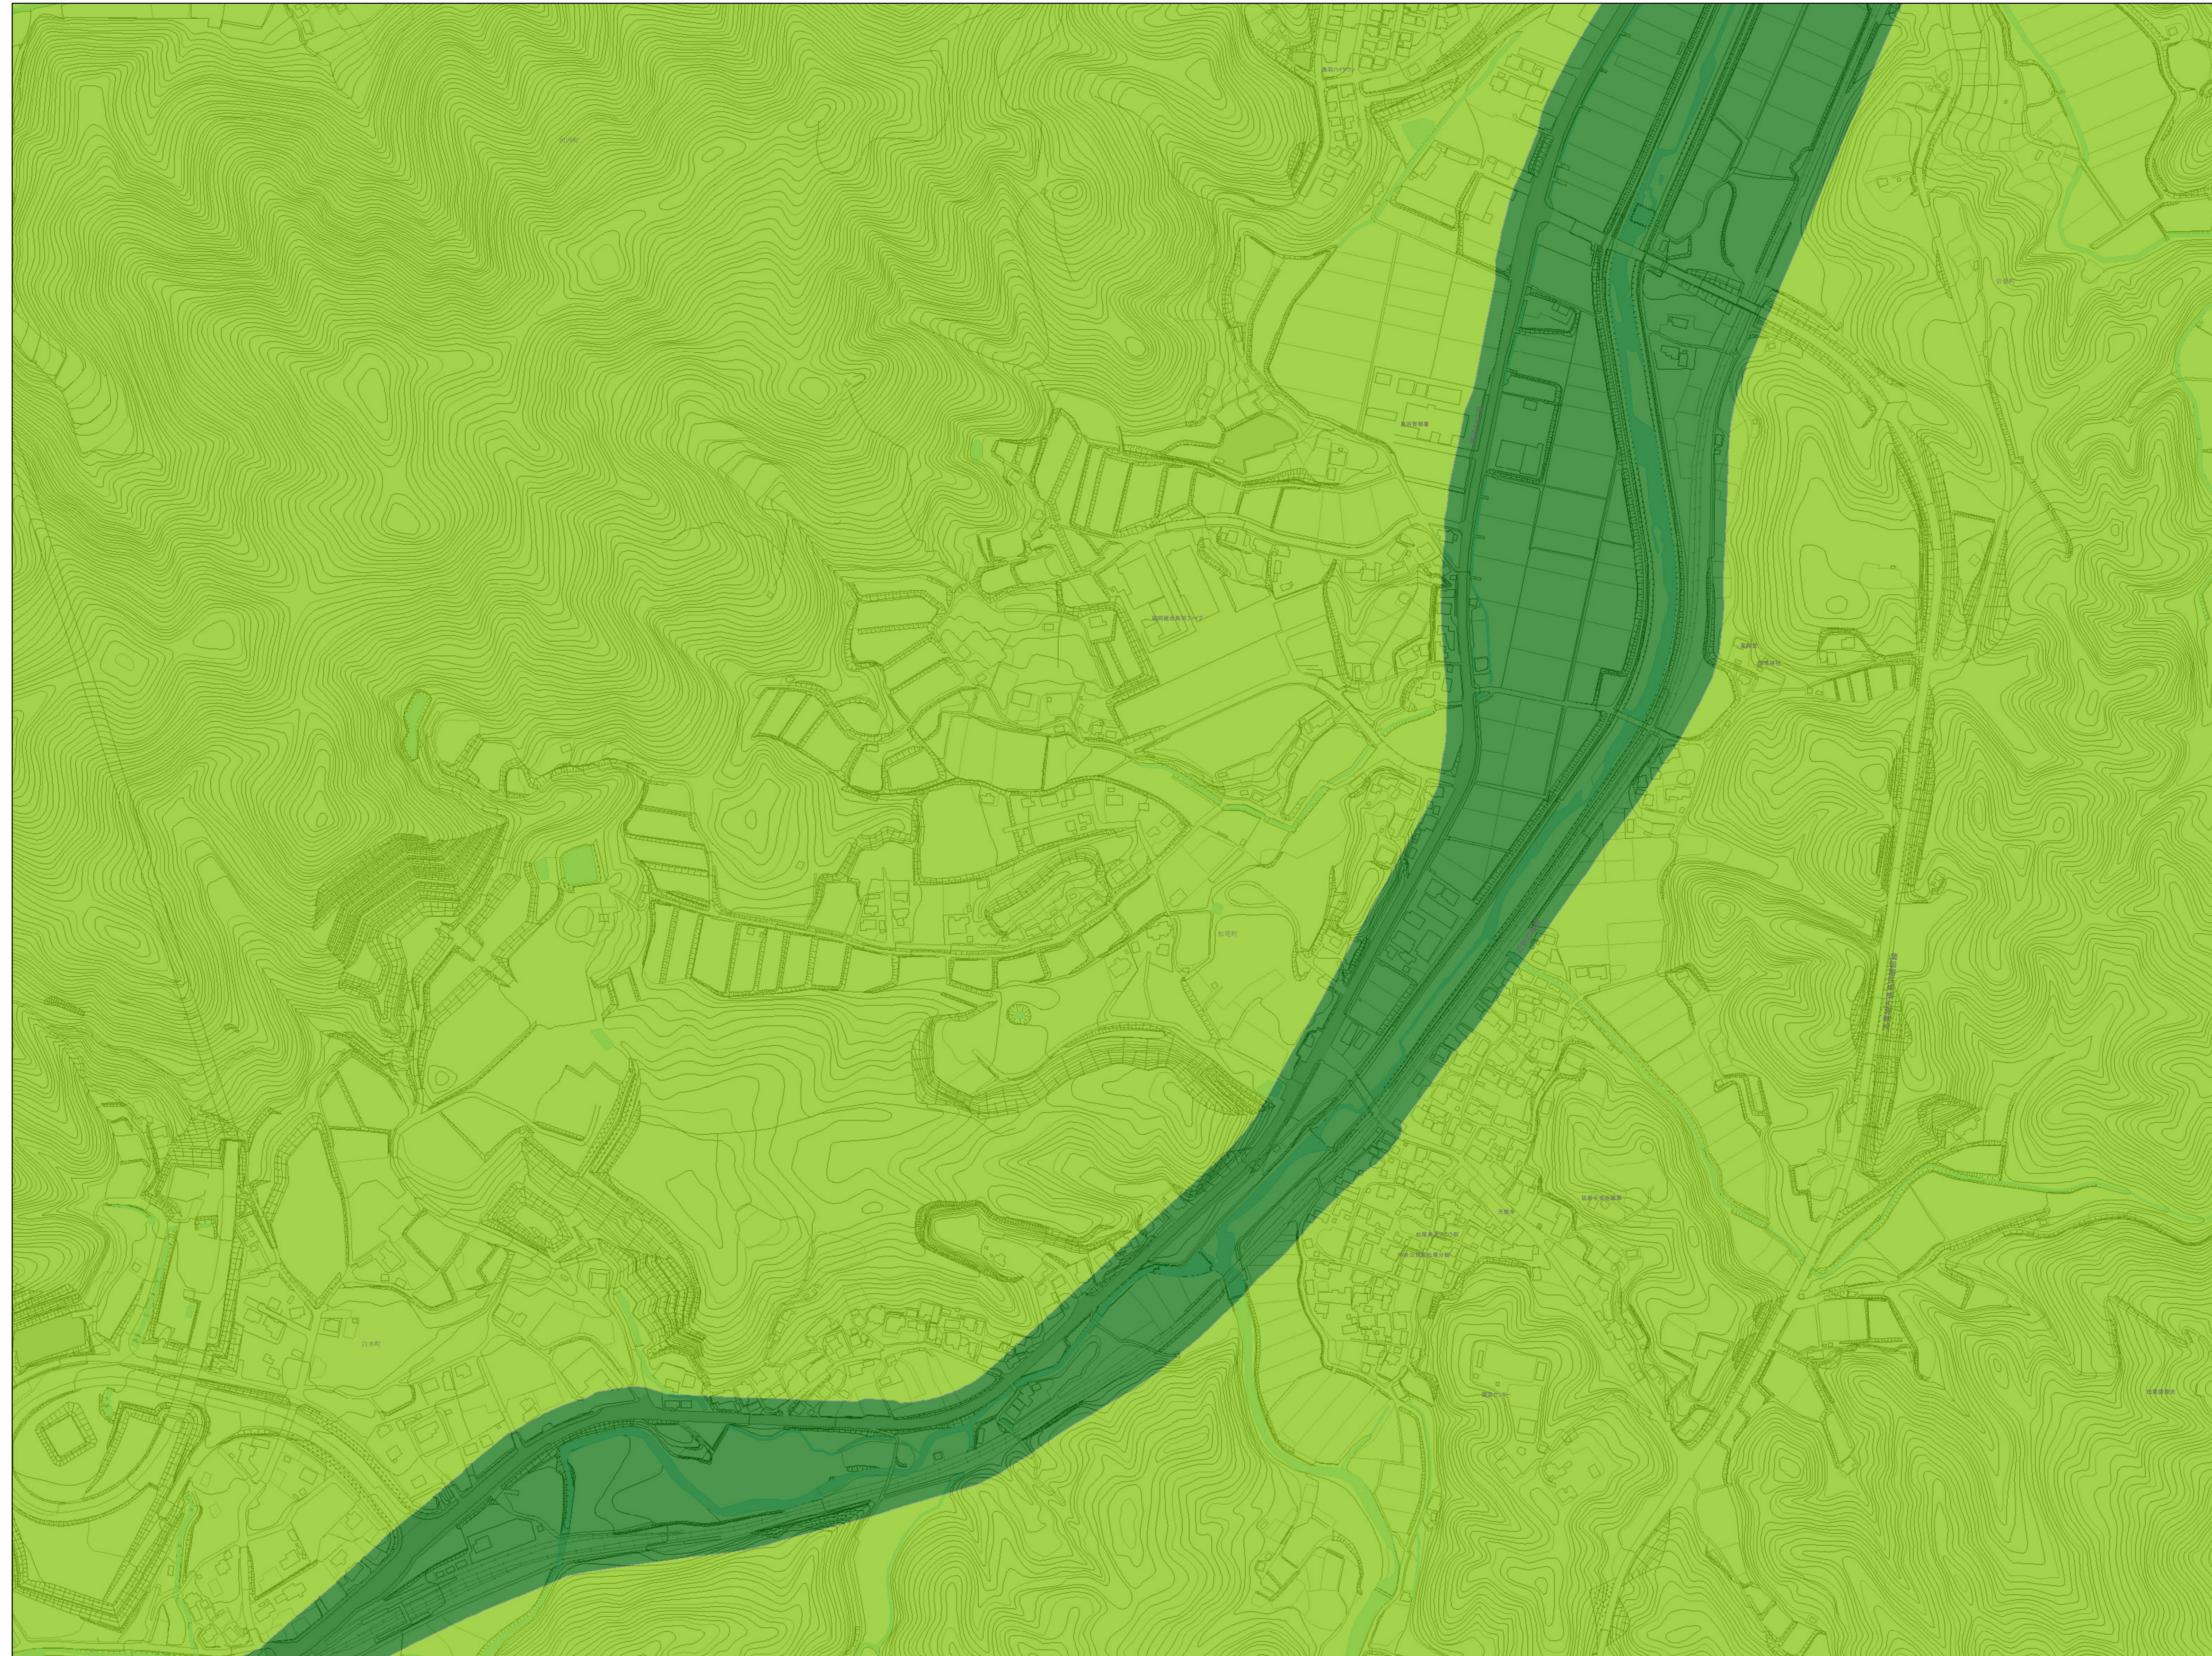

鳥羽市景観計画区域図

C09	D09	E09
C10	D10	E10
C11	D11	E11

凡例

一般区域

- 山地の景観ゾーン
- 海岸と島の景観ゾーン
- みなとまちの景観ゾーン
- みなとまち(沿道)ゾーン
- 国道42号沿道ゾーン
- 国道167号沿道ゾーン
- パールロード沿道ゾーン

鳥羽湾眺望重点ゾーン

- 国立公園特別地域
- 眺望景観重点地区(近景)
- 眺望景観重点地区(中景)
- 漁港周辺近景保全地区
- 鳥羽湾周辺中景保全地区

眺望保全ゾーン

- 眺望保全ゾーン