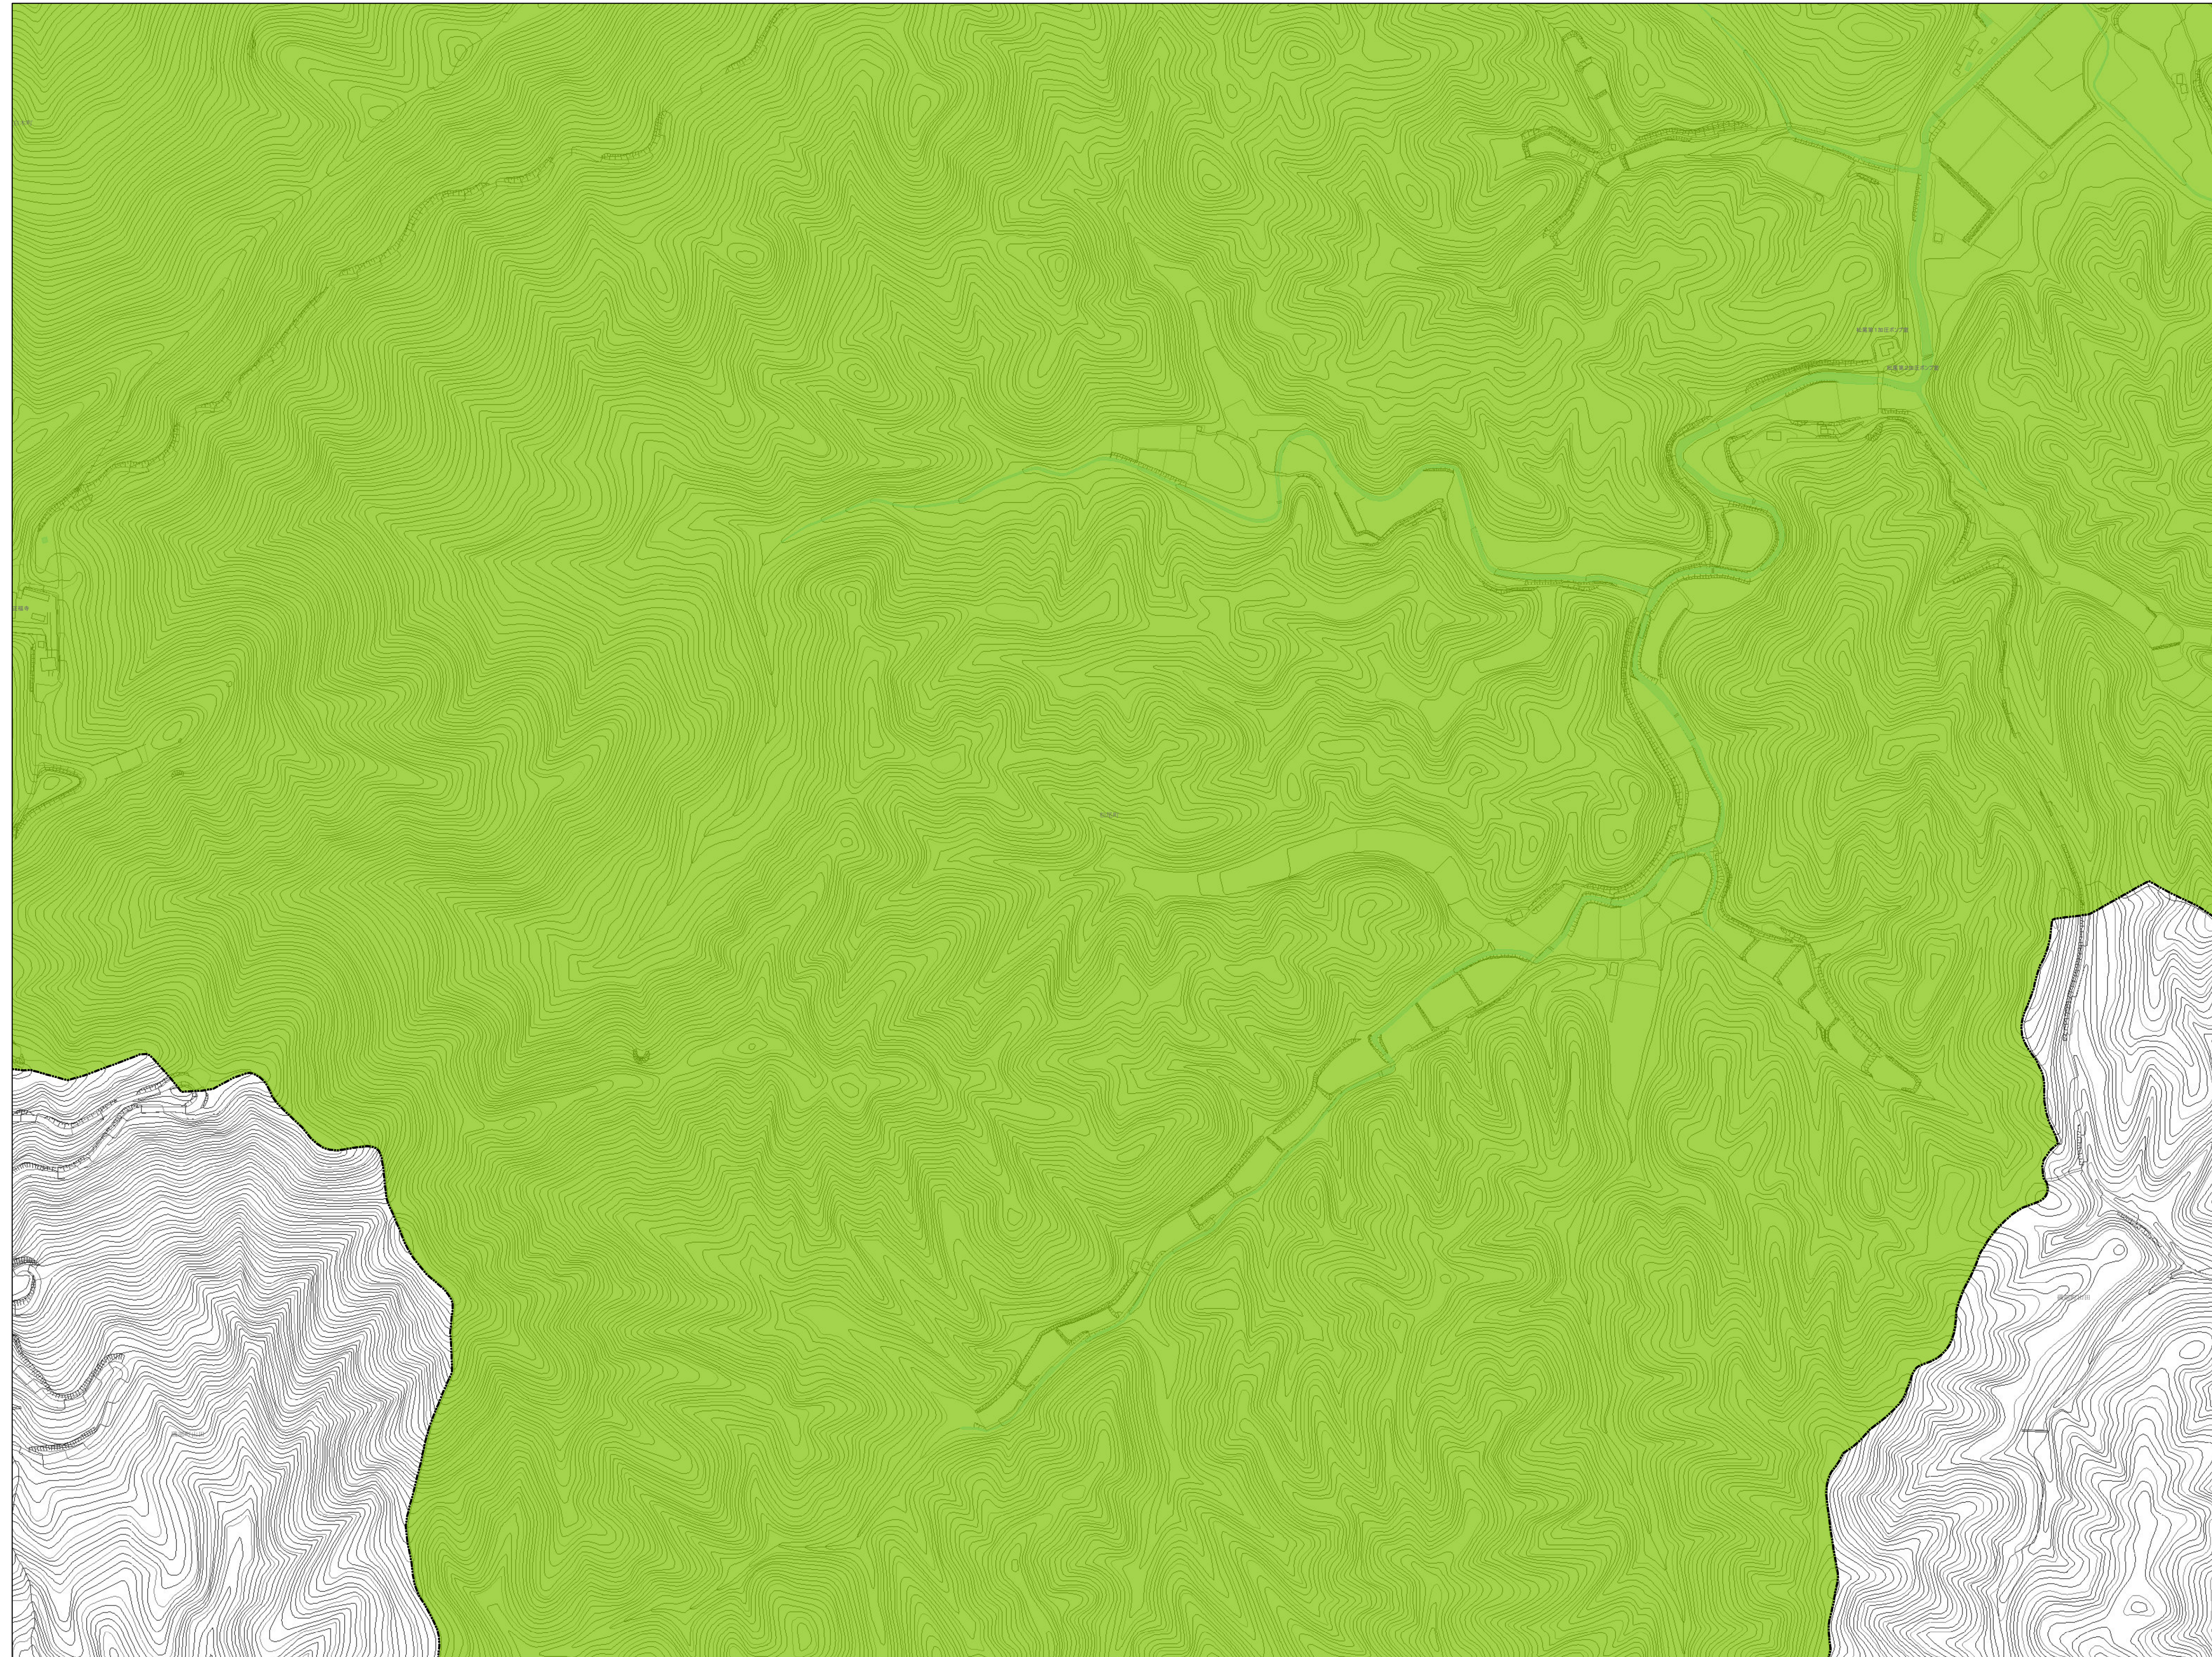

# 鳥羽市景観計画区域図

C11	D11	E11
C12	<b>D12</b>	E12
	D13	E13

**凡例**

**一般区域**

- 山地の景観ゾーン
- 海岸と島の景観ゾーン
- みなとまちの景観ゾーン
- みなとまち(沿道)ゾーン
- 国道42号沿道ゾーン
- 国道167号沿道ゾーン
- パールロード沿道ゾーン

**鳥羽湾眺望重点ゾーン**

- 国立公園特別地域
- 眺望景観重点地区(近景)
- 眺望景観重点地区(中景)
- 漁港周辺近景保全地区
- 鳥羽湾周辺中景保全地区

**眺望保全ゾーン**

- 眺望保全ゾーン