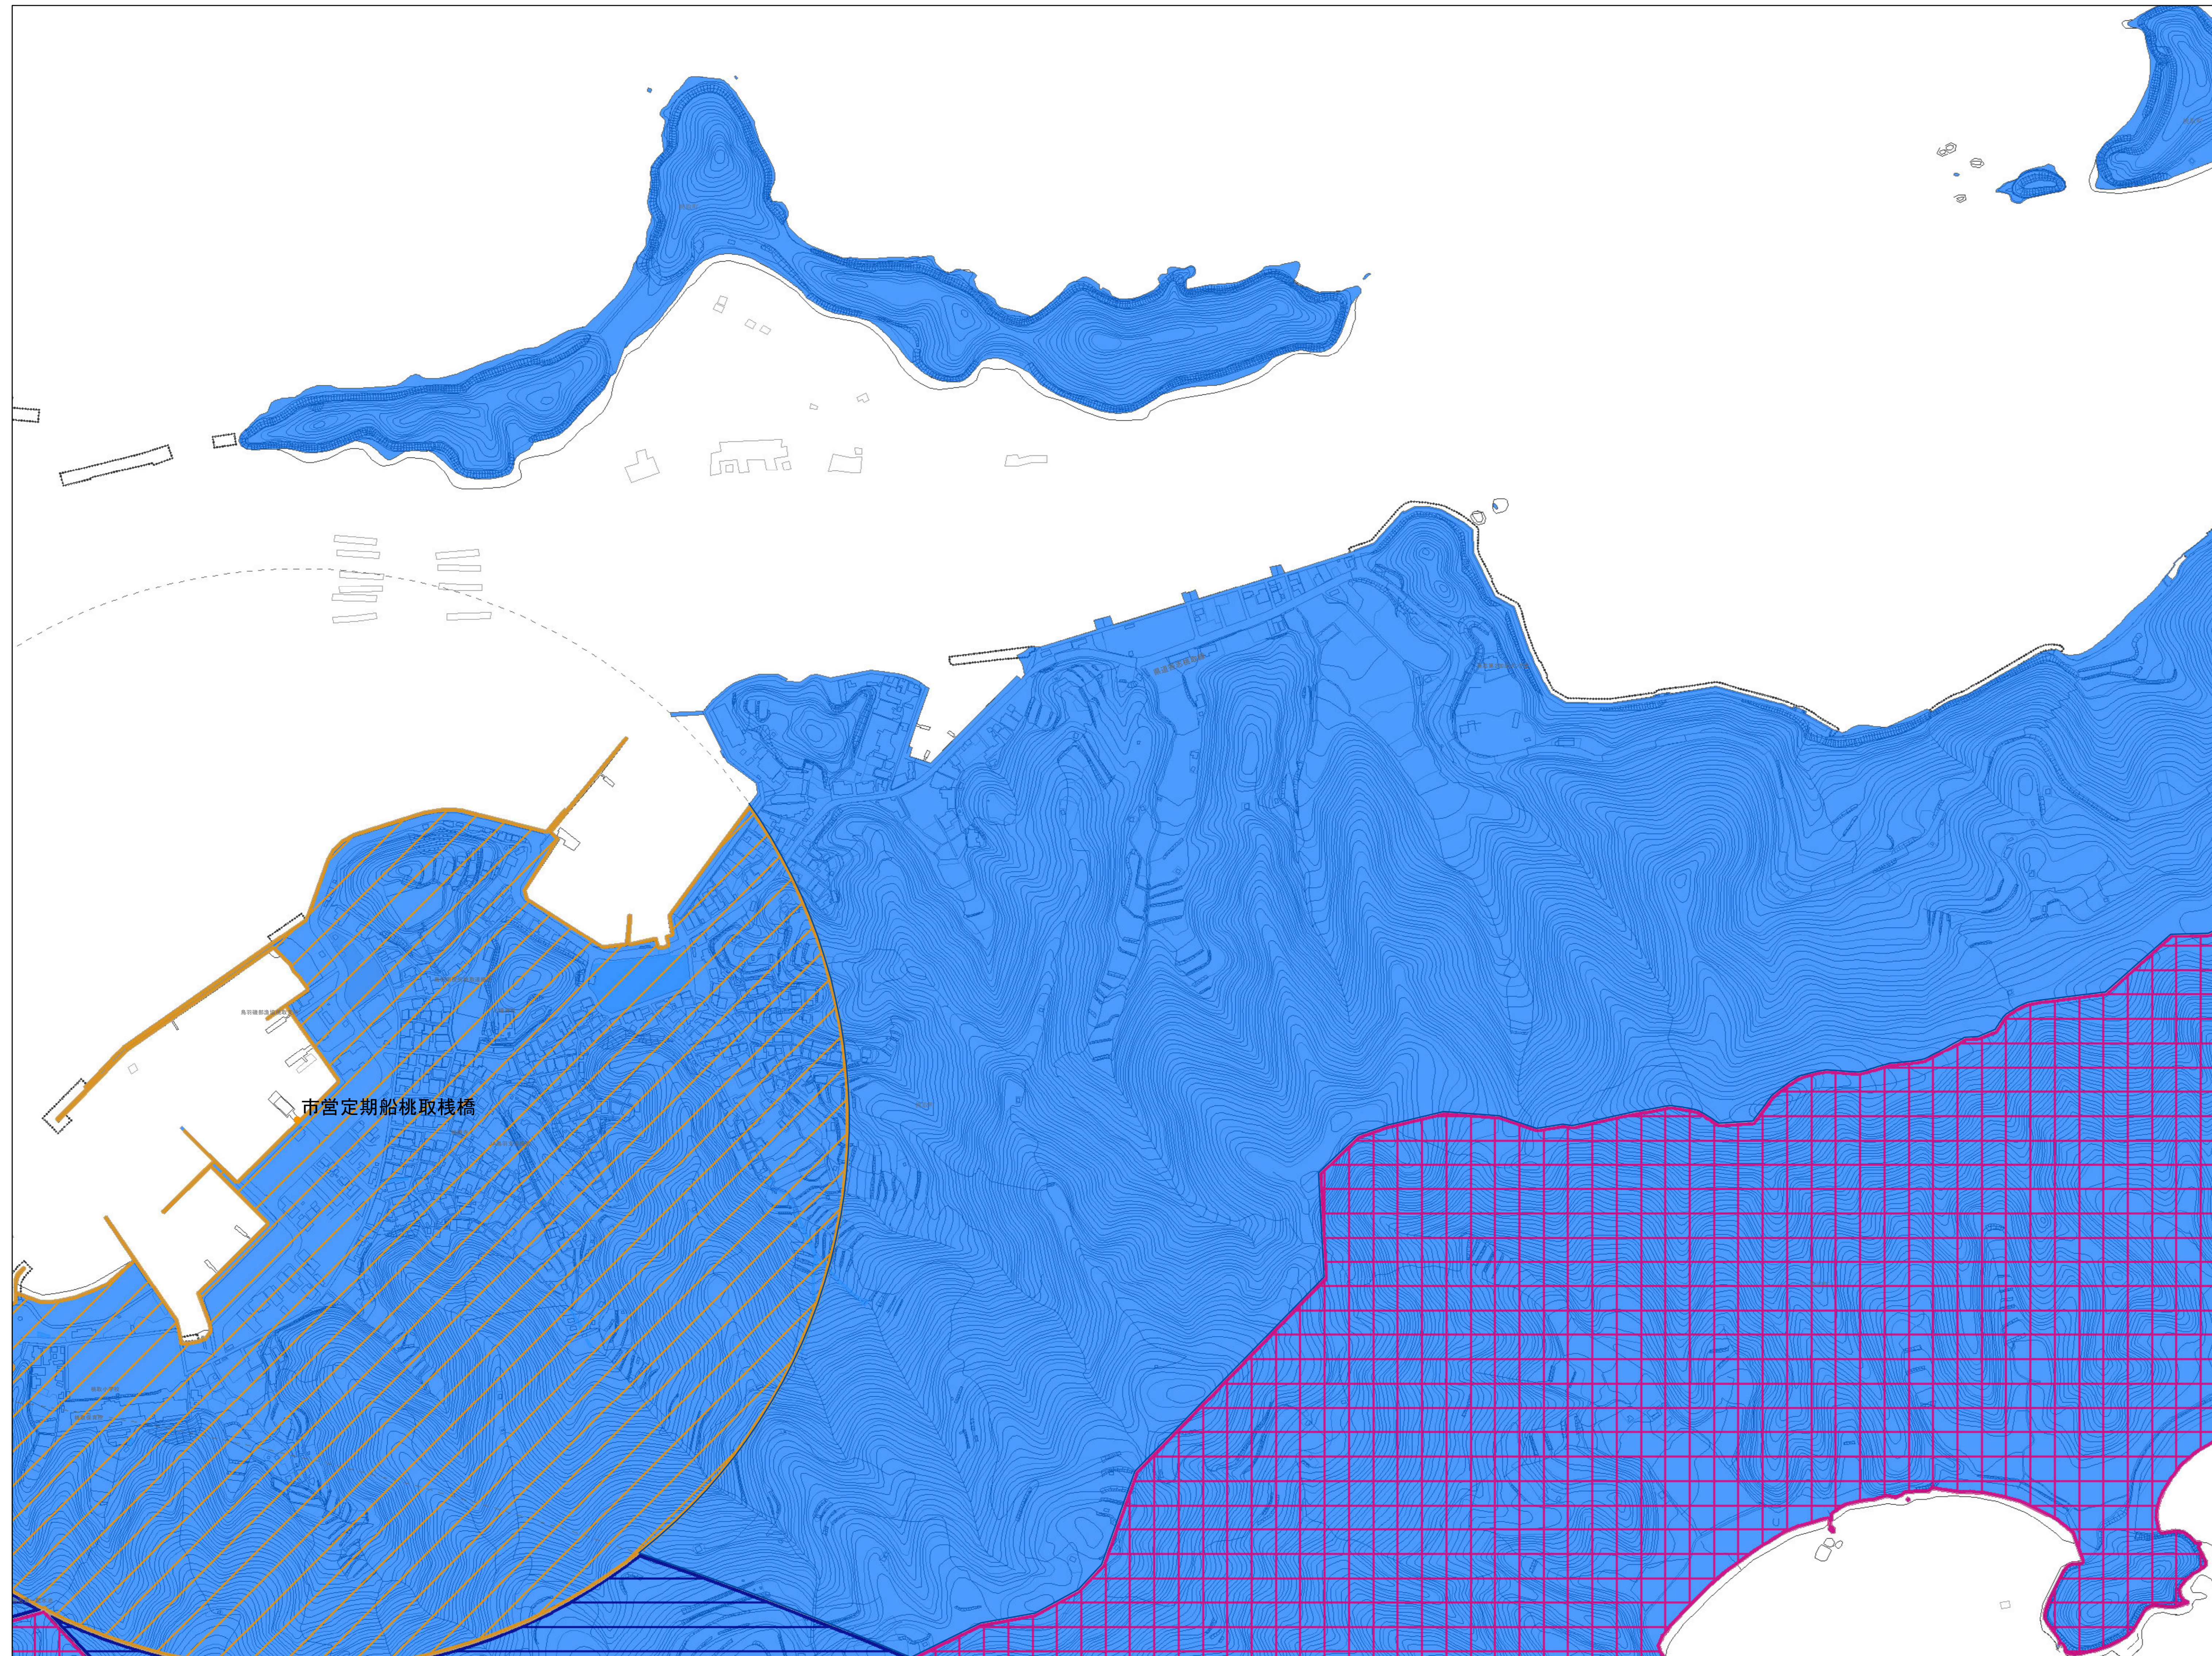

# 鳥羽市景観計画区域図

	E03	F03
D04	<b>E04</b>	F04
D05	E05	F05

**凡例**

**一般区域**

- 山地の景観ゾーン
- 海岸と島の景観ゾーン
- みなとまちの景観ゾーン
- みなとまち(沿道)ゾーン
- 国道42号沿道ゾーン
- 国道167号沿道ゾーン
- パールロード沿道ゾーン

**鳥羽湾眺望重点ゾーン**

- 国立公園特別地域
- 眺望景観重点地区(近景)
- 眺望景観重点地区(中景)
- 漁港周辺近景保全地区
- 鳥羽湾周辺中景保全地区

**眺望保全ゾーン**

- 眺望保全ゾーン