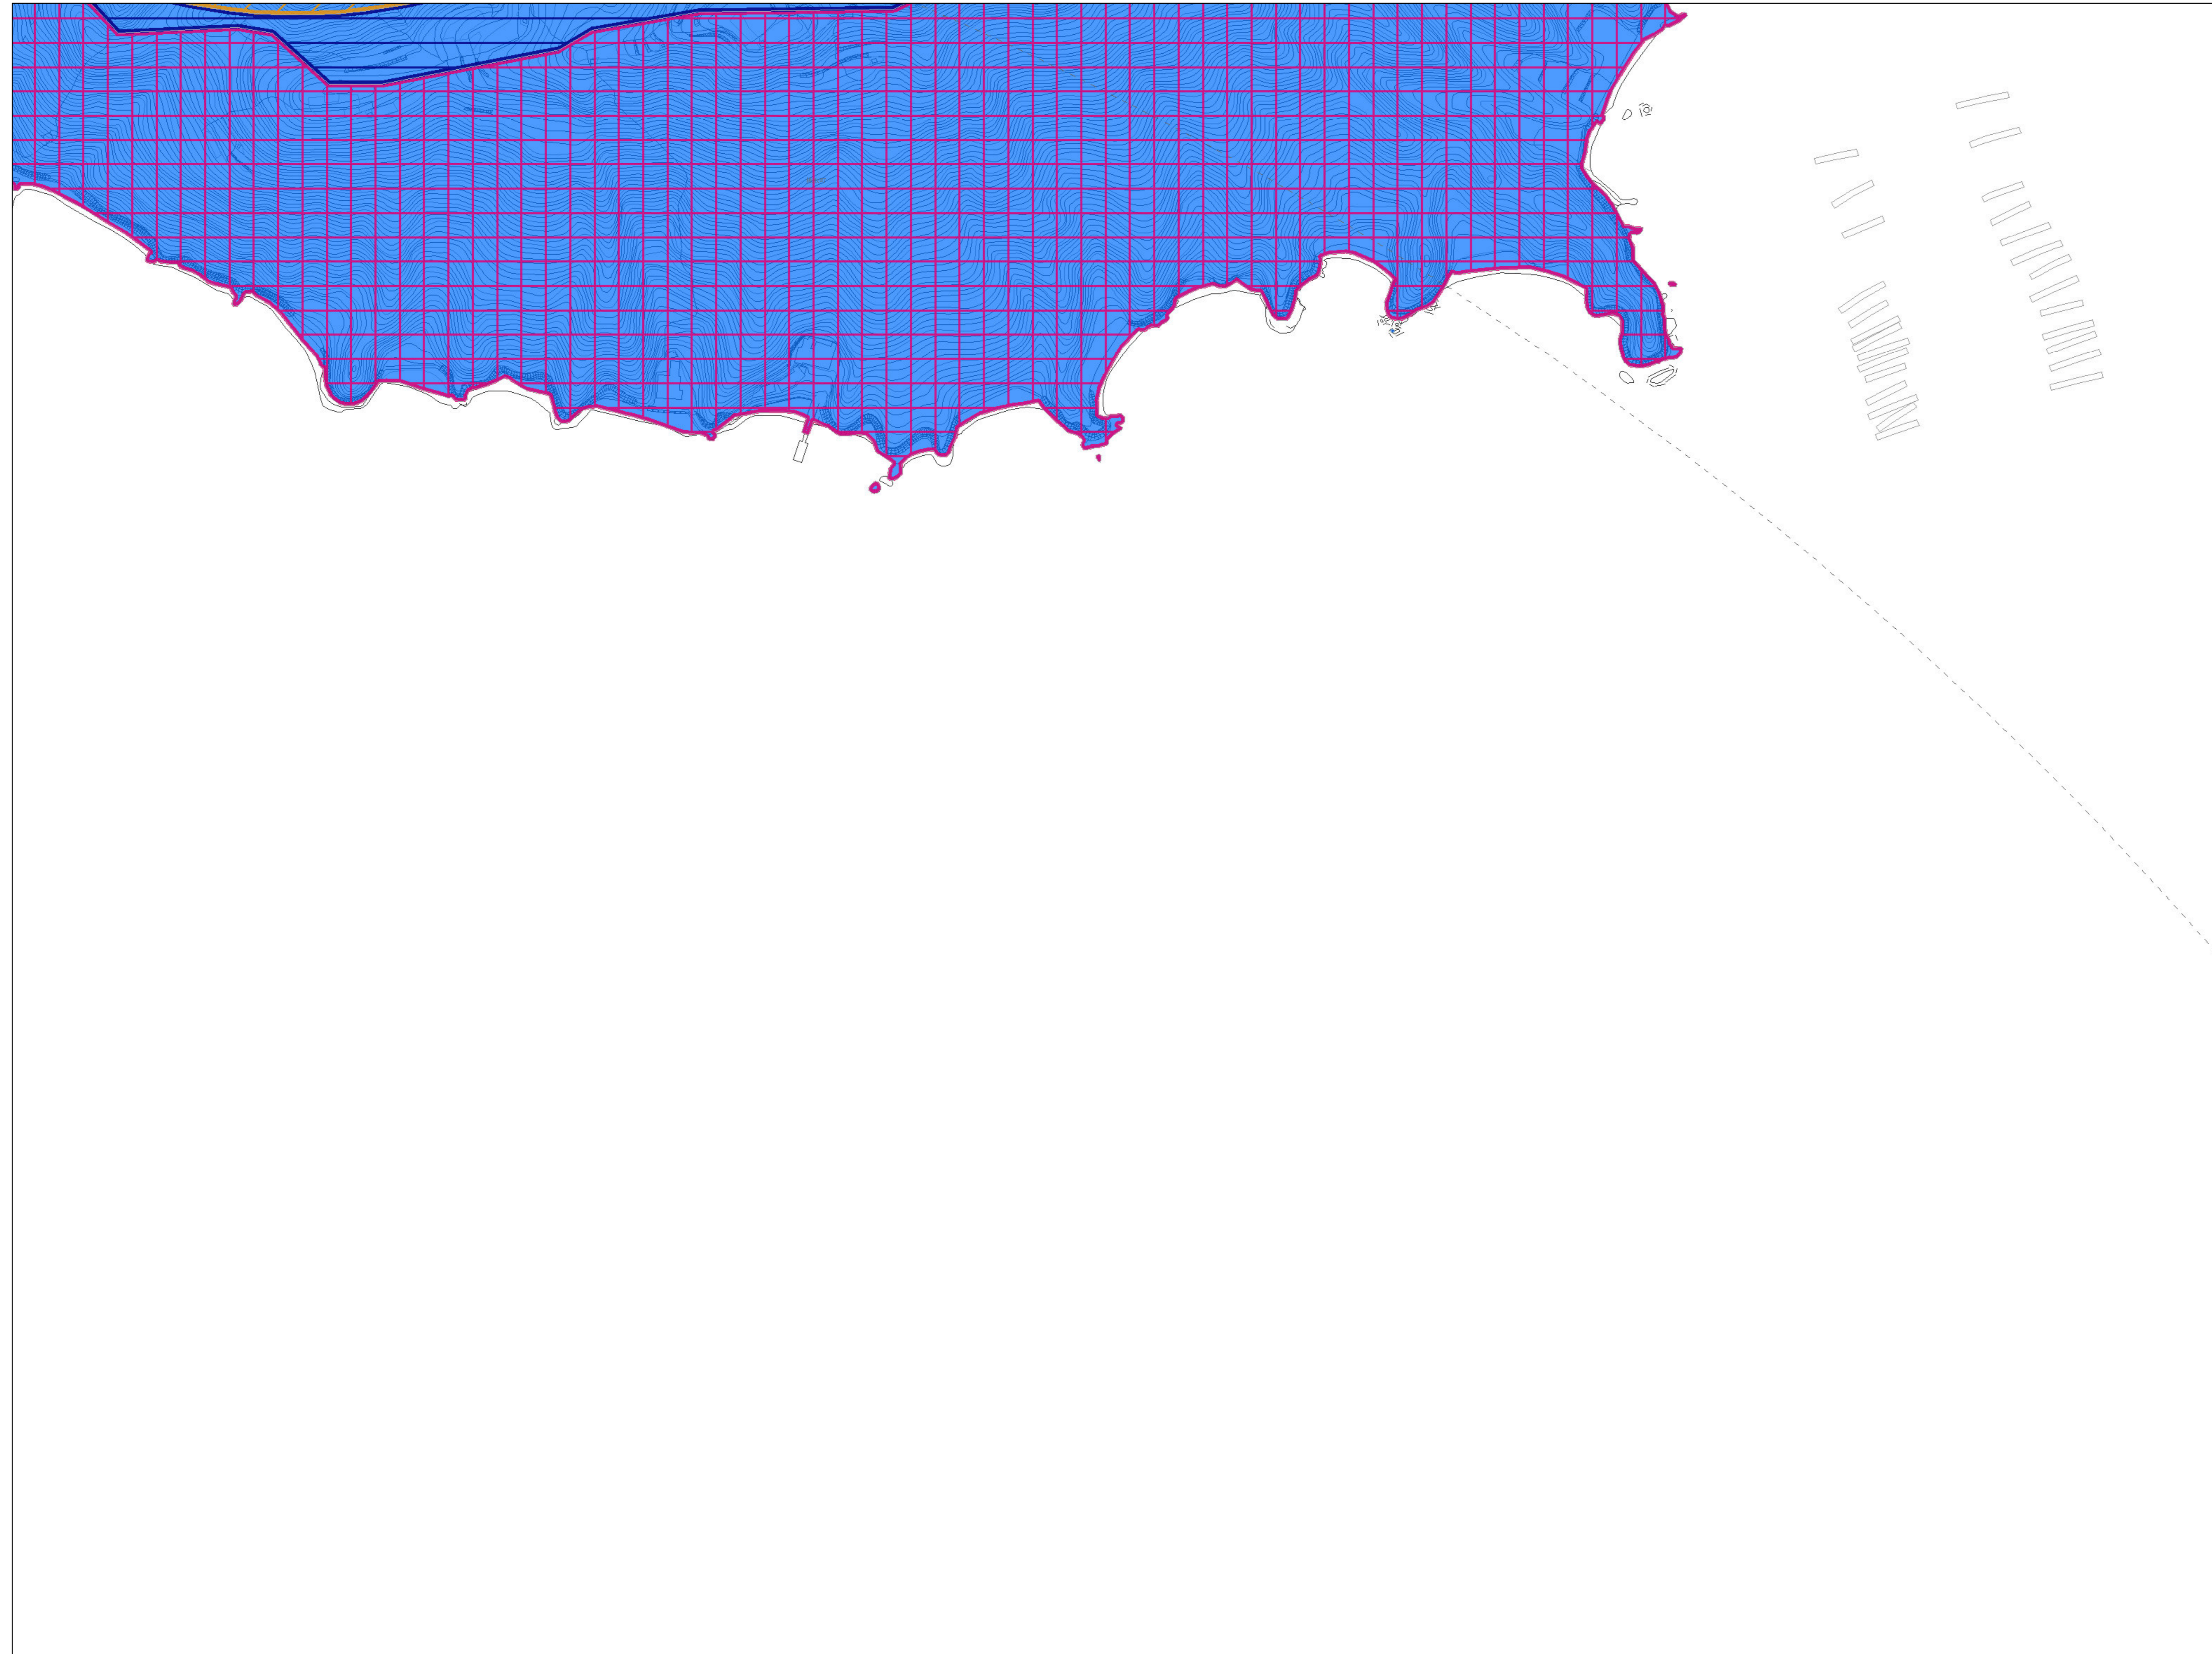

鳥羽市景観計画区域図

D04	E04	F04
D05	E05	F05
D06	E06	F06

凡例

一般区域

- 山地の景観ゾーン
- 海岸と島の景観ゾーン
- みなとまちの景観ゾーン
- みなとまち(沿道)ゾーン
- 国道42号沿道ゾーン
- 国道167号沿道ゾーン
- パールロード沿道ゾーン

鳥羽湾眺望重点ゾーン

- 国立公園特別地域
- 眺望景観重点地区(近景)
- 眺望景観重点地区(中景)
- 漁港周辺近景保全地区
- 鳥羽湾周辺中景保全地区

眺望保全ゾーン

- 眺望保全ゾーン