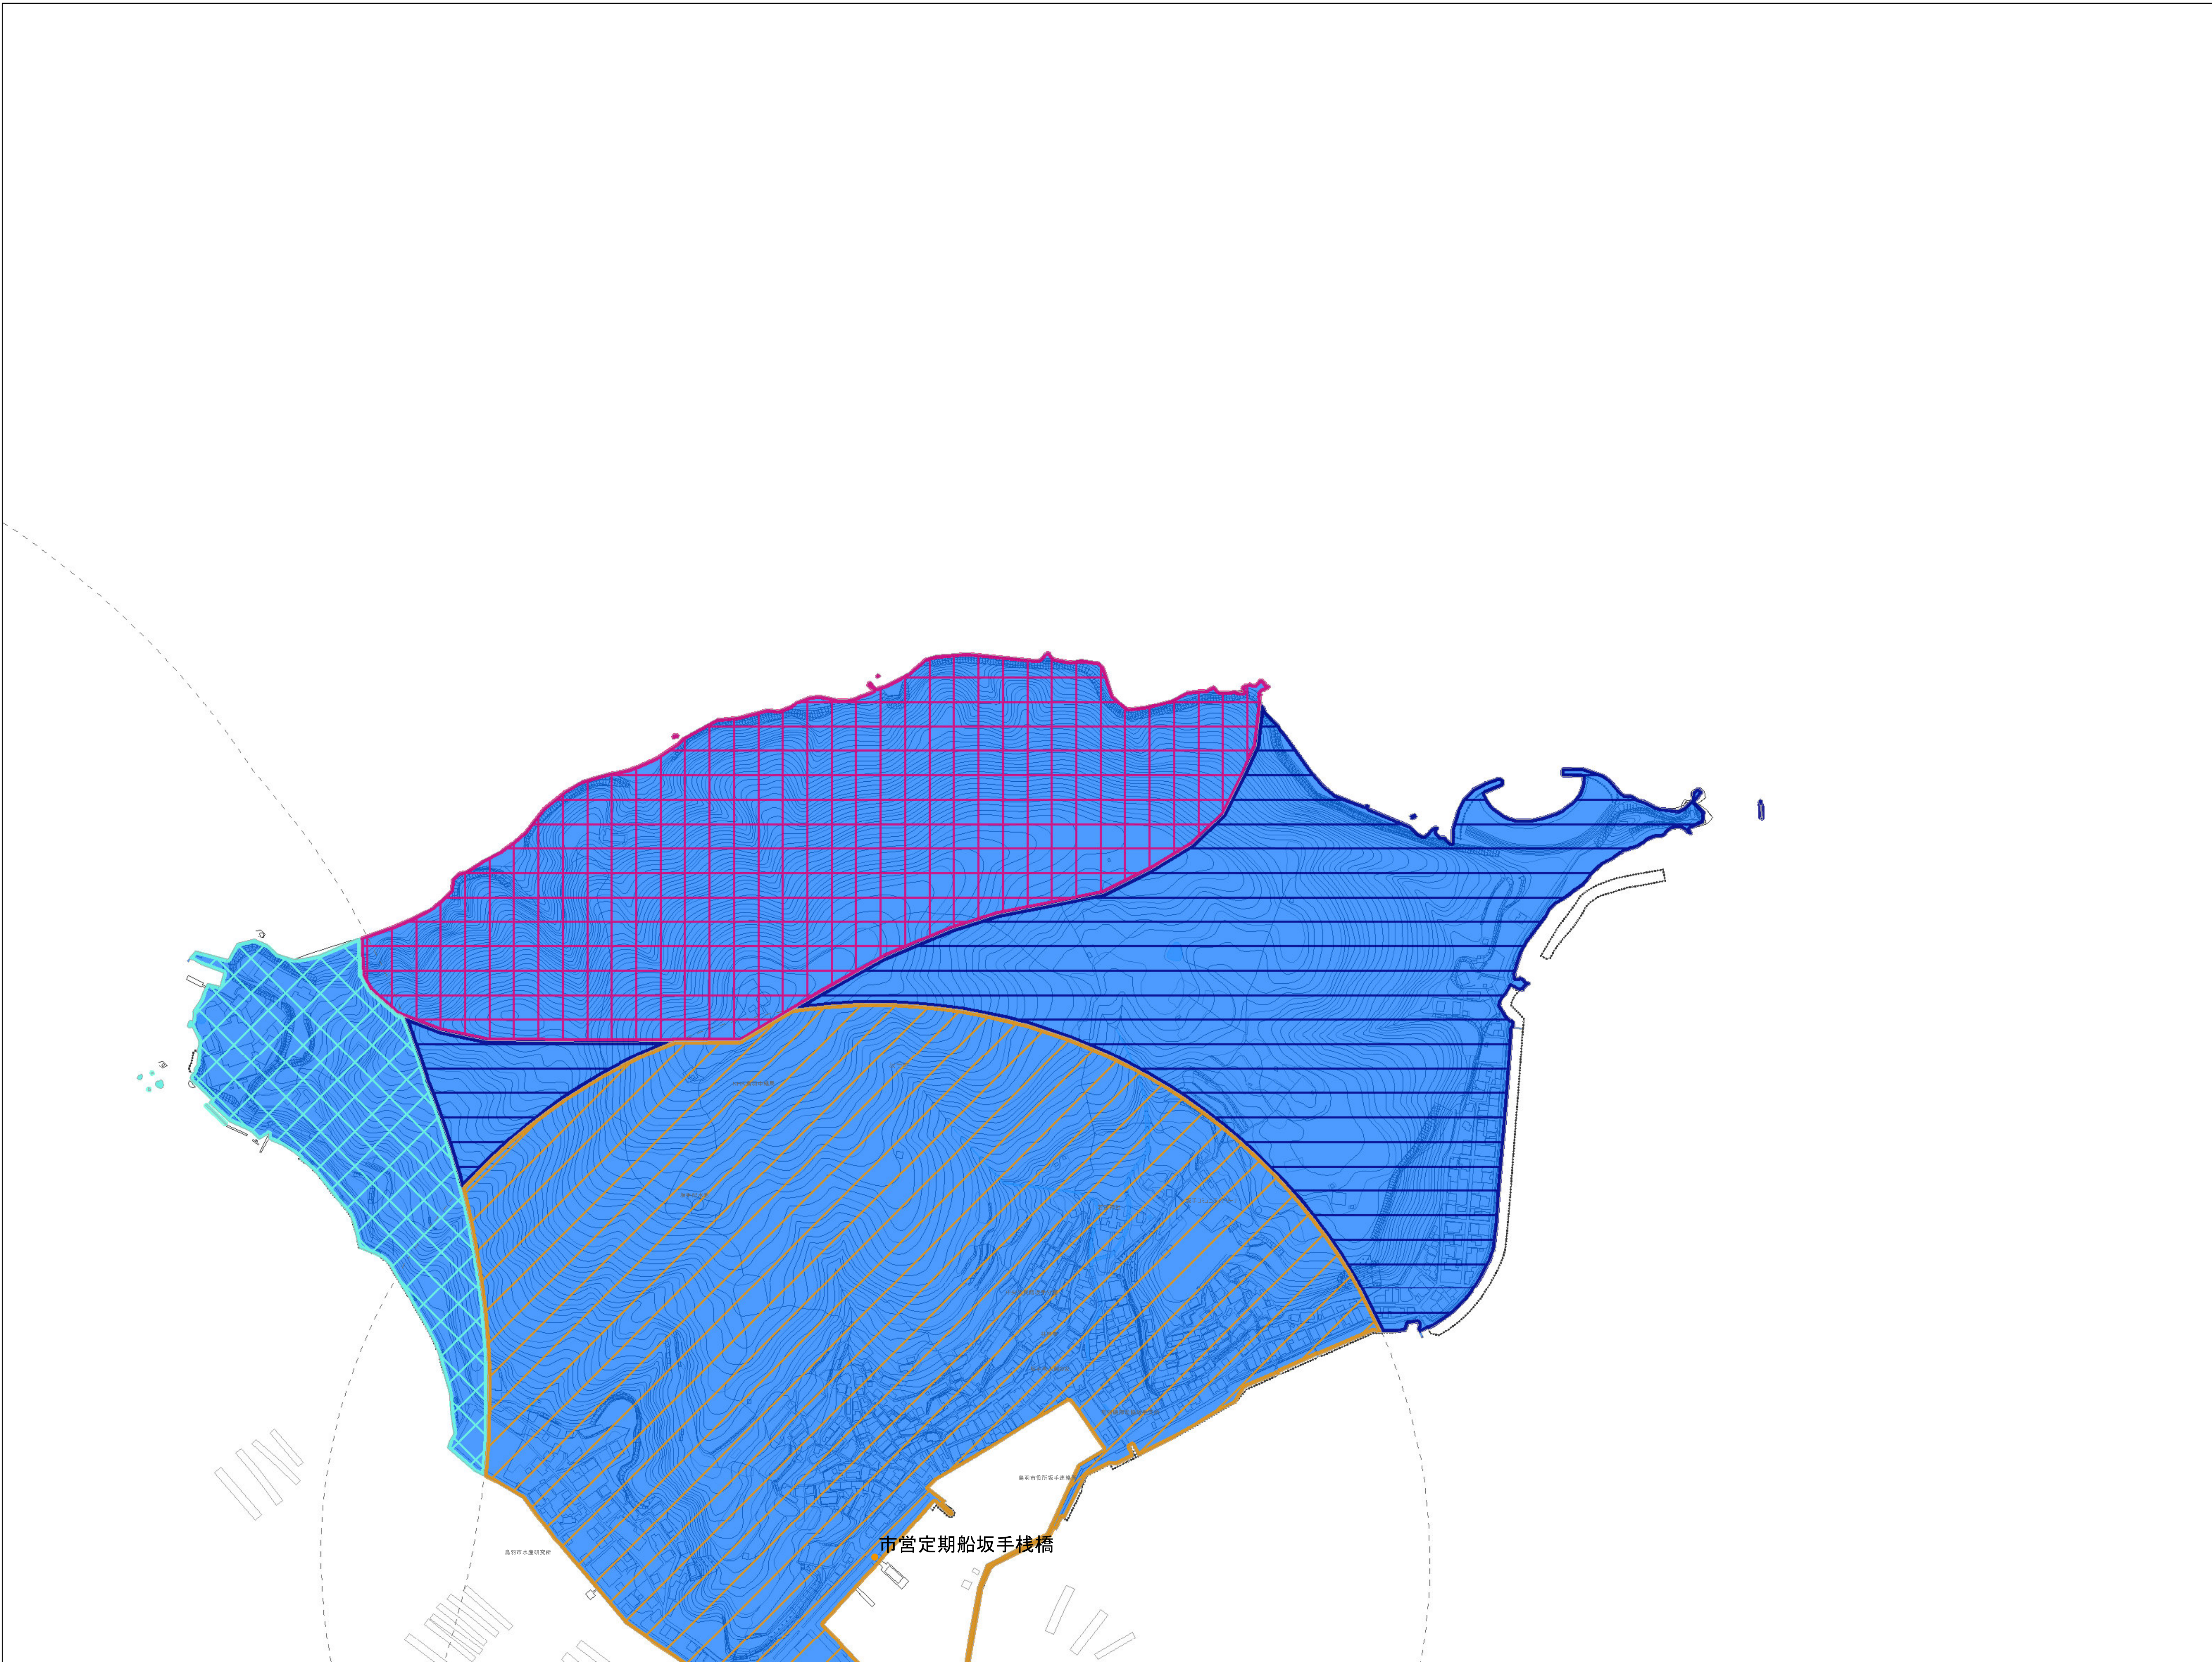

鳥羽市景観計画区域図

D05	E05	F05
D06	E06	F06
D07	E07	F07

凡例

一般区域

- 山地の景観ゾーン
- 海岸と島の景観ゾーン
- みなとまちの景観ゾーン
- みなとまち(沿道)ゾーン
- 国道42号沿道ゾーン
- 国道167号沿道ゾーン
- パールロード沿道ゾーン

鳥羽湾眺望重点ゾーン

- 国立公園特別地域
- 眺望景観重点地区(近景)
- 眺望景観重点地区(中景)
- 漁港周辺近景保全地区
- 鳥羽湾周辺中景保全地区

眺望保全ゾーン

- 眺望保全ゾーン