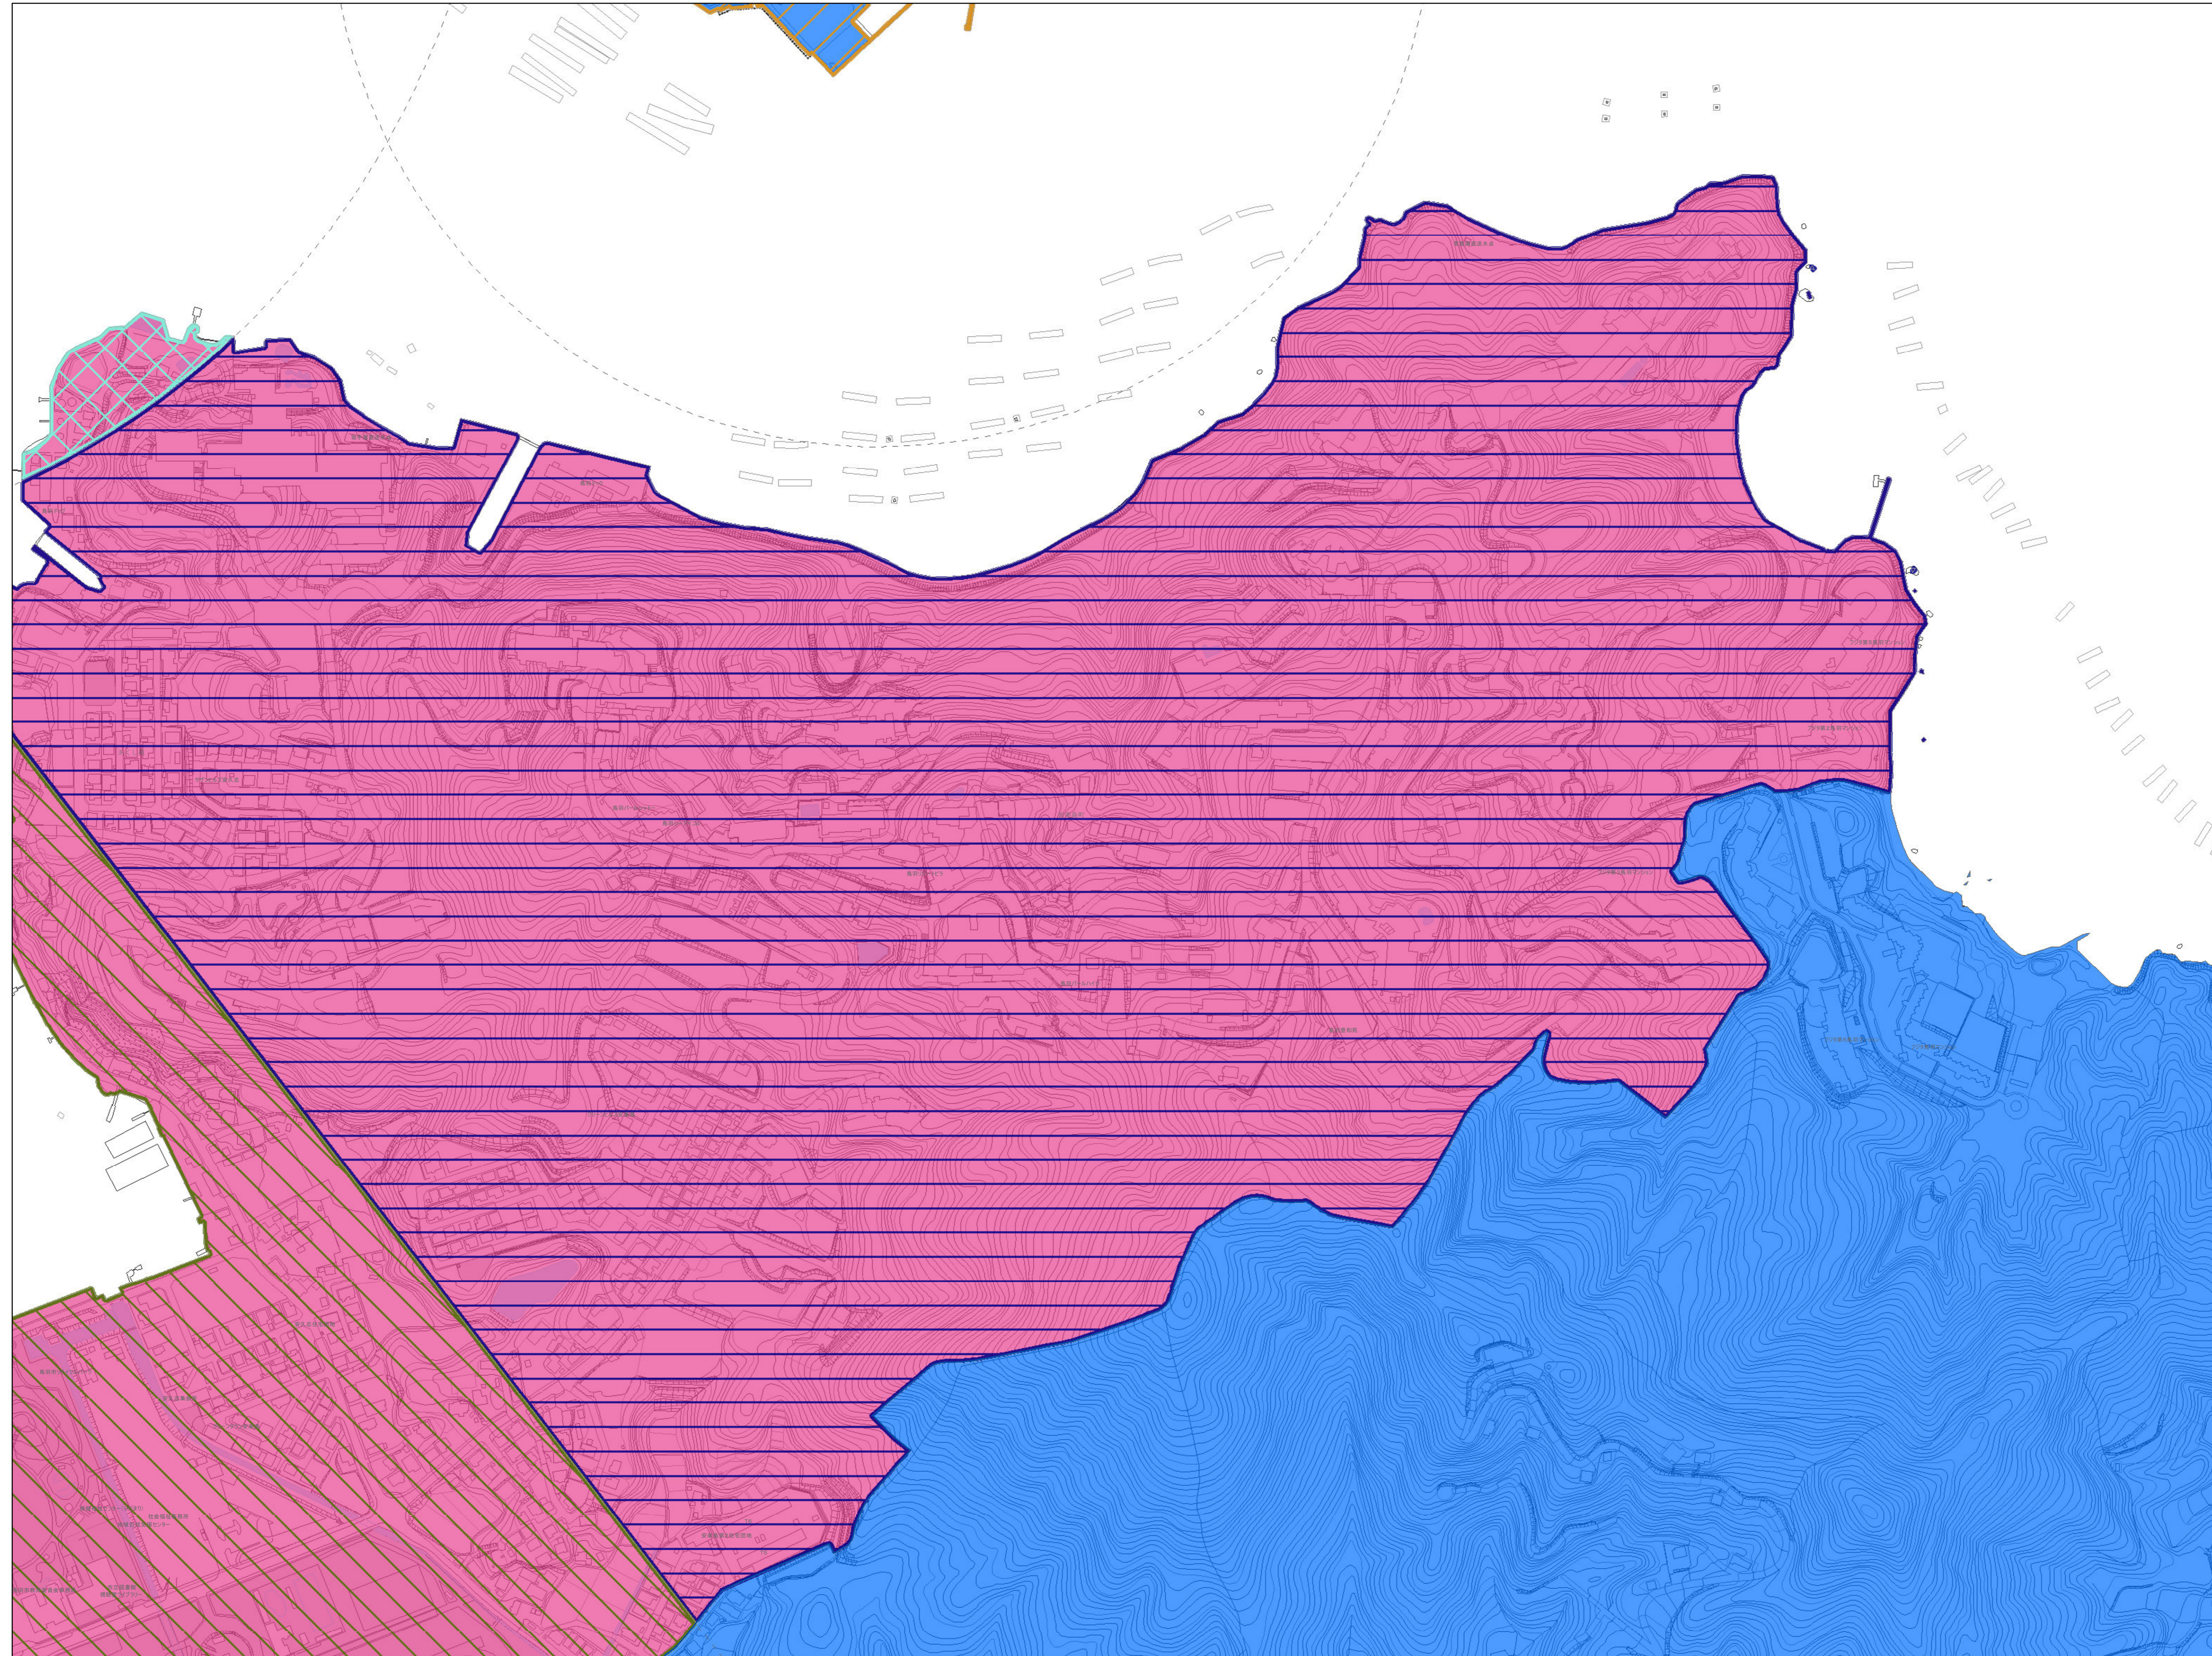

# 鳥羽市景観計画区域図

D06	E06	F06
D07	<b>E07</b>	F07
D08	E08	F08

**凡例**

**一般区域**

- 山地の景観ゾーン
- 海岸と島の景観ゾーン
- みなとまちの景観ゾーン
- みなとまち(沿道)ゾーン
- 国道42号沿道ゾーン
- 国道167号沿道ゾーン
- パールロード沿道ゾーン

**鳥羽湾眺望重点ゾーン**

- 国立公園特別地域
- 眺望景観重点地区(近景)
- 眺望景観重点地区(中景)
- 漁港周辺近景保全地区
- 鳥羽湾周辺中景保全地区

**眺望保全ゾーン**

- 眺望保全ゾーン