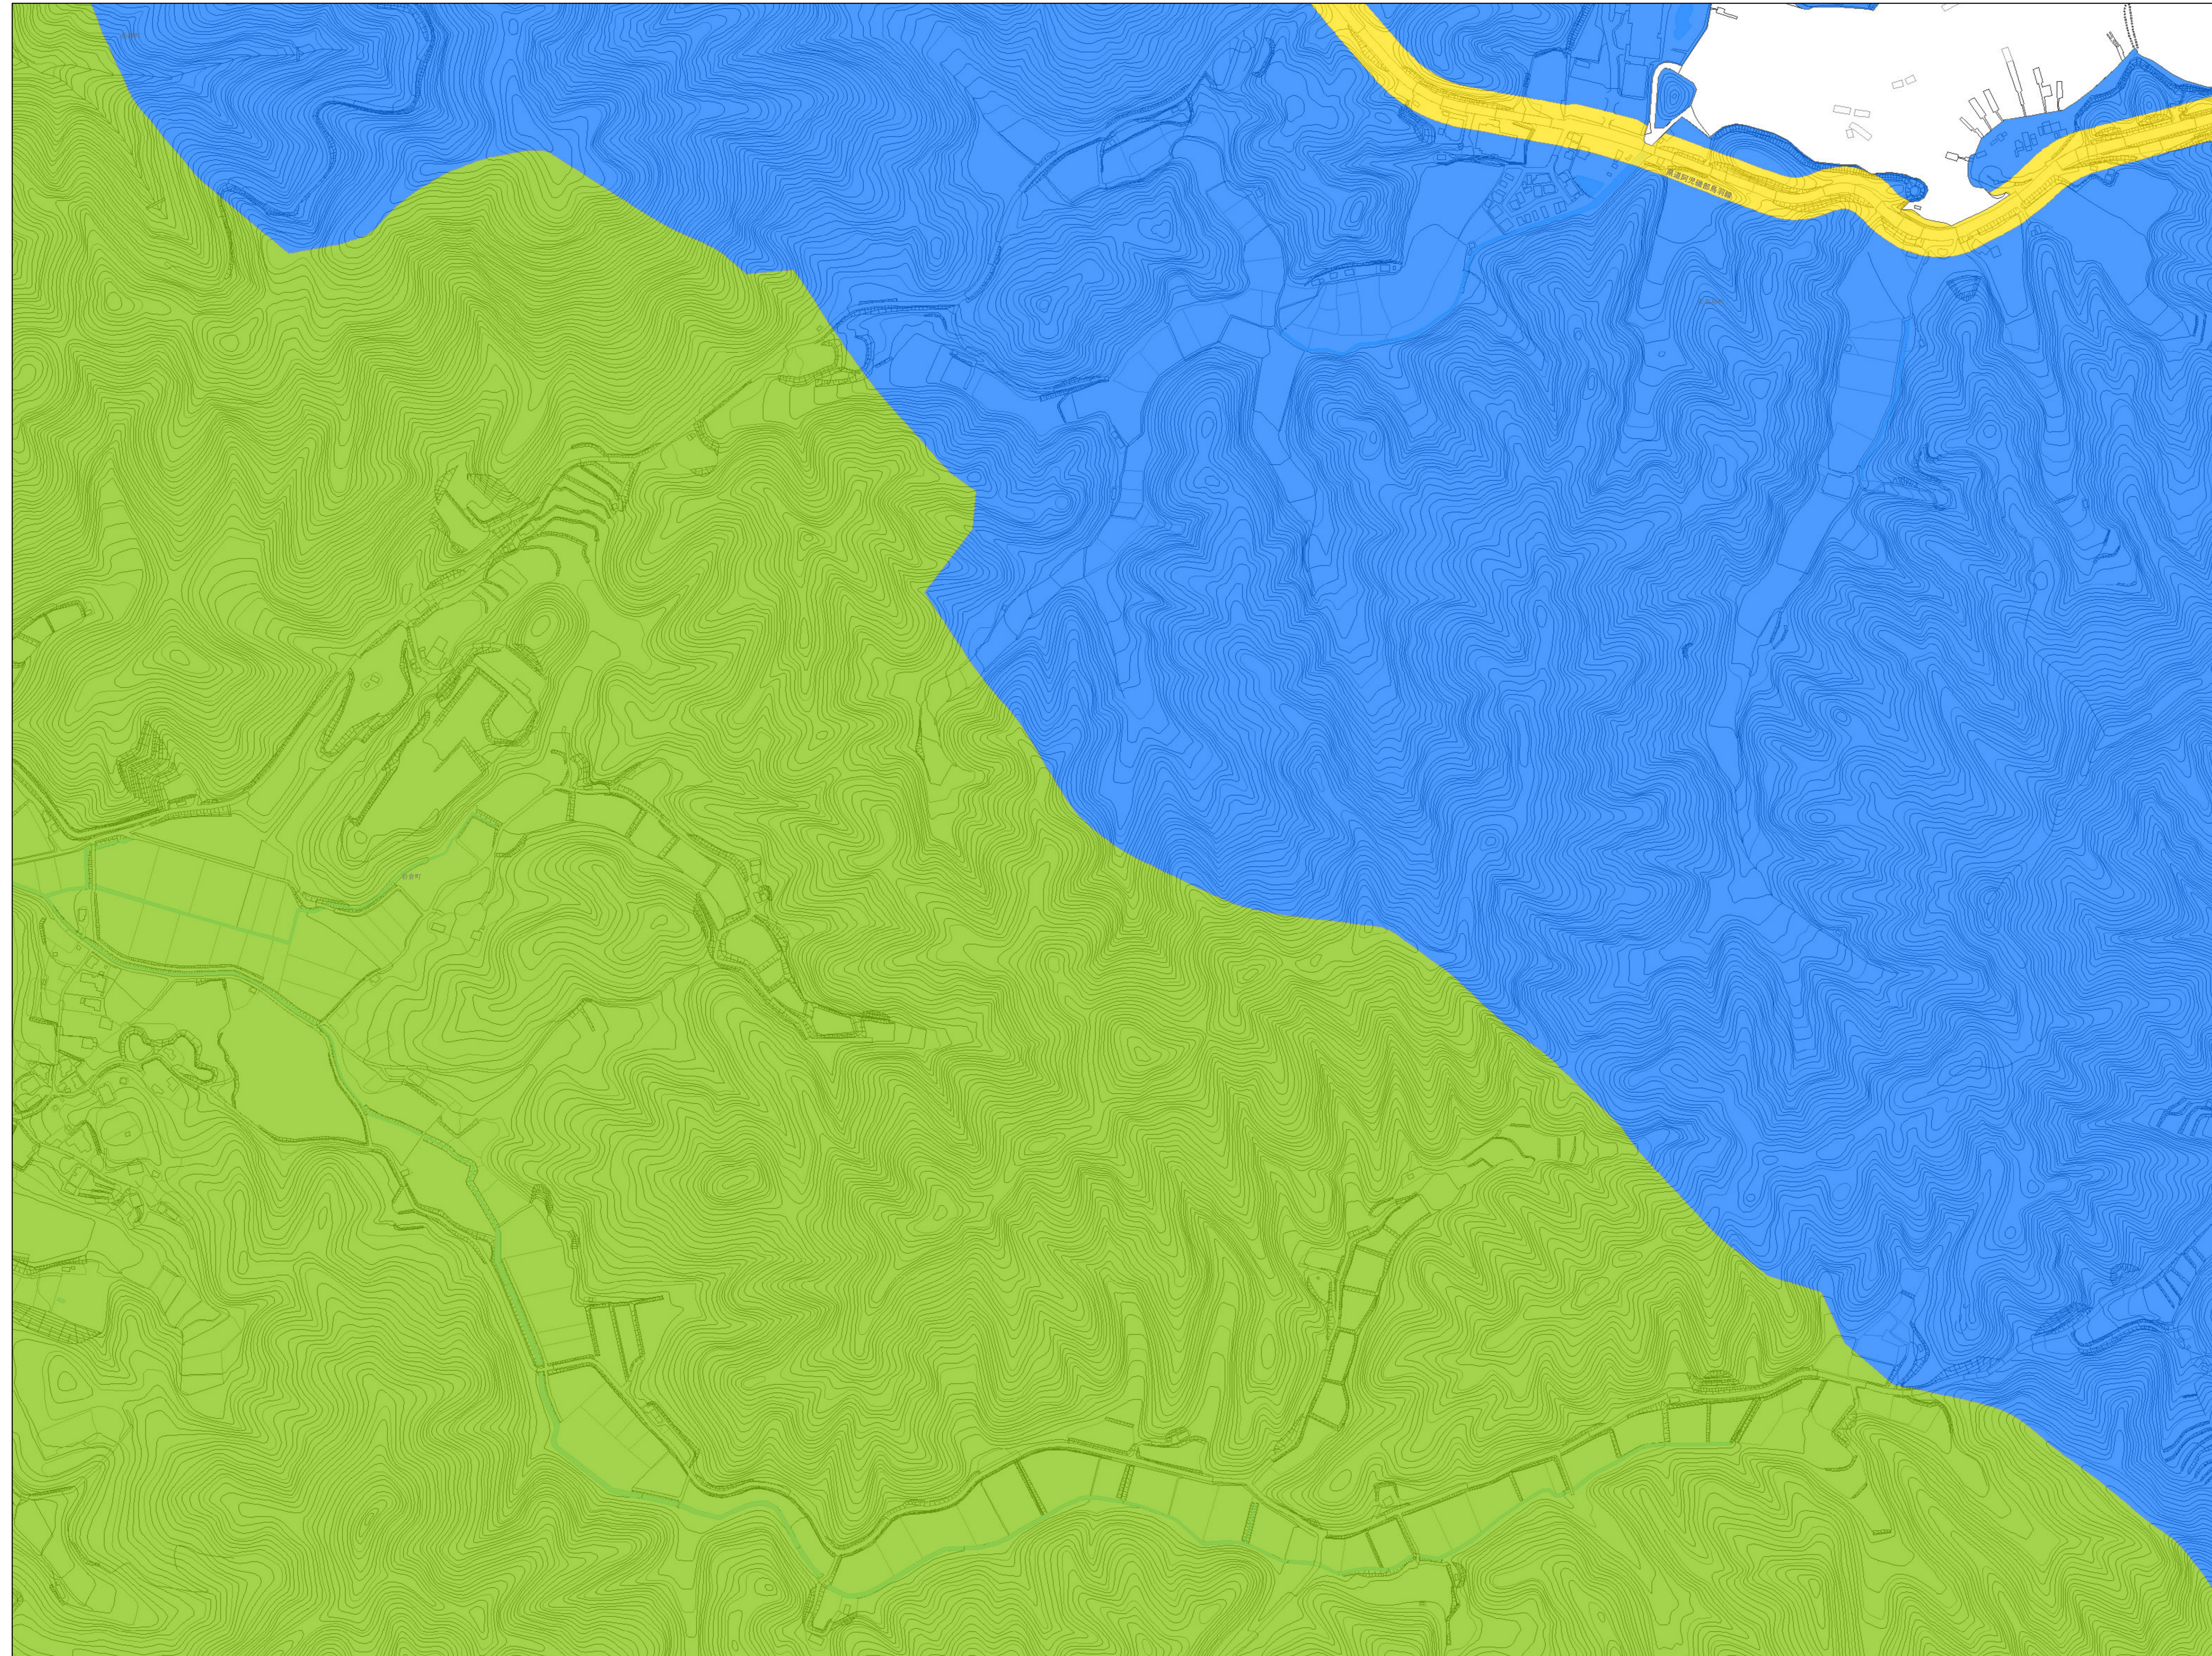

鳥羽市景観計画区域図

D08	E08	F08
D09	E09	F09
D10	E10	F10

凡例

一般区域

- 山地の景観ゾーン
- 海岸と島の景観ゾーン
- みなとまちの景観ゾーン
- みなとまち(沿道)ゾーン
- 国道42号沿道ゾーン
- 国道167号沿道ゾーン
- パールロード沿道ゾーン

鳥羽湾眺望重点ゾーン

- 国立公園特別地域
- 眺望景観重点地区(近景)
- 眺望景観重点地区(中景)
- 漁港周辺近景保全地区
- 鳥羽湾周辺中景保全地区

眺望保全ゾーン

- 眺望保全ゾーン