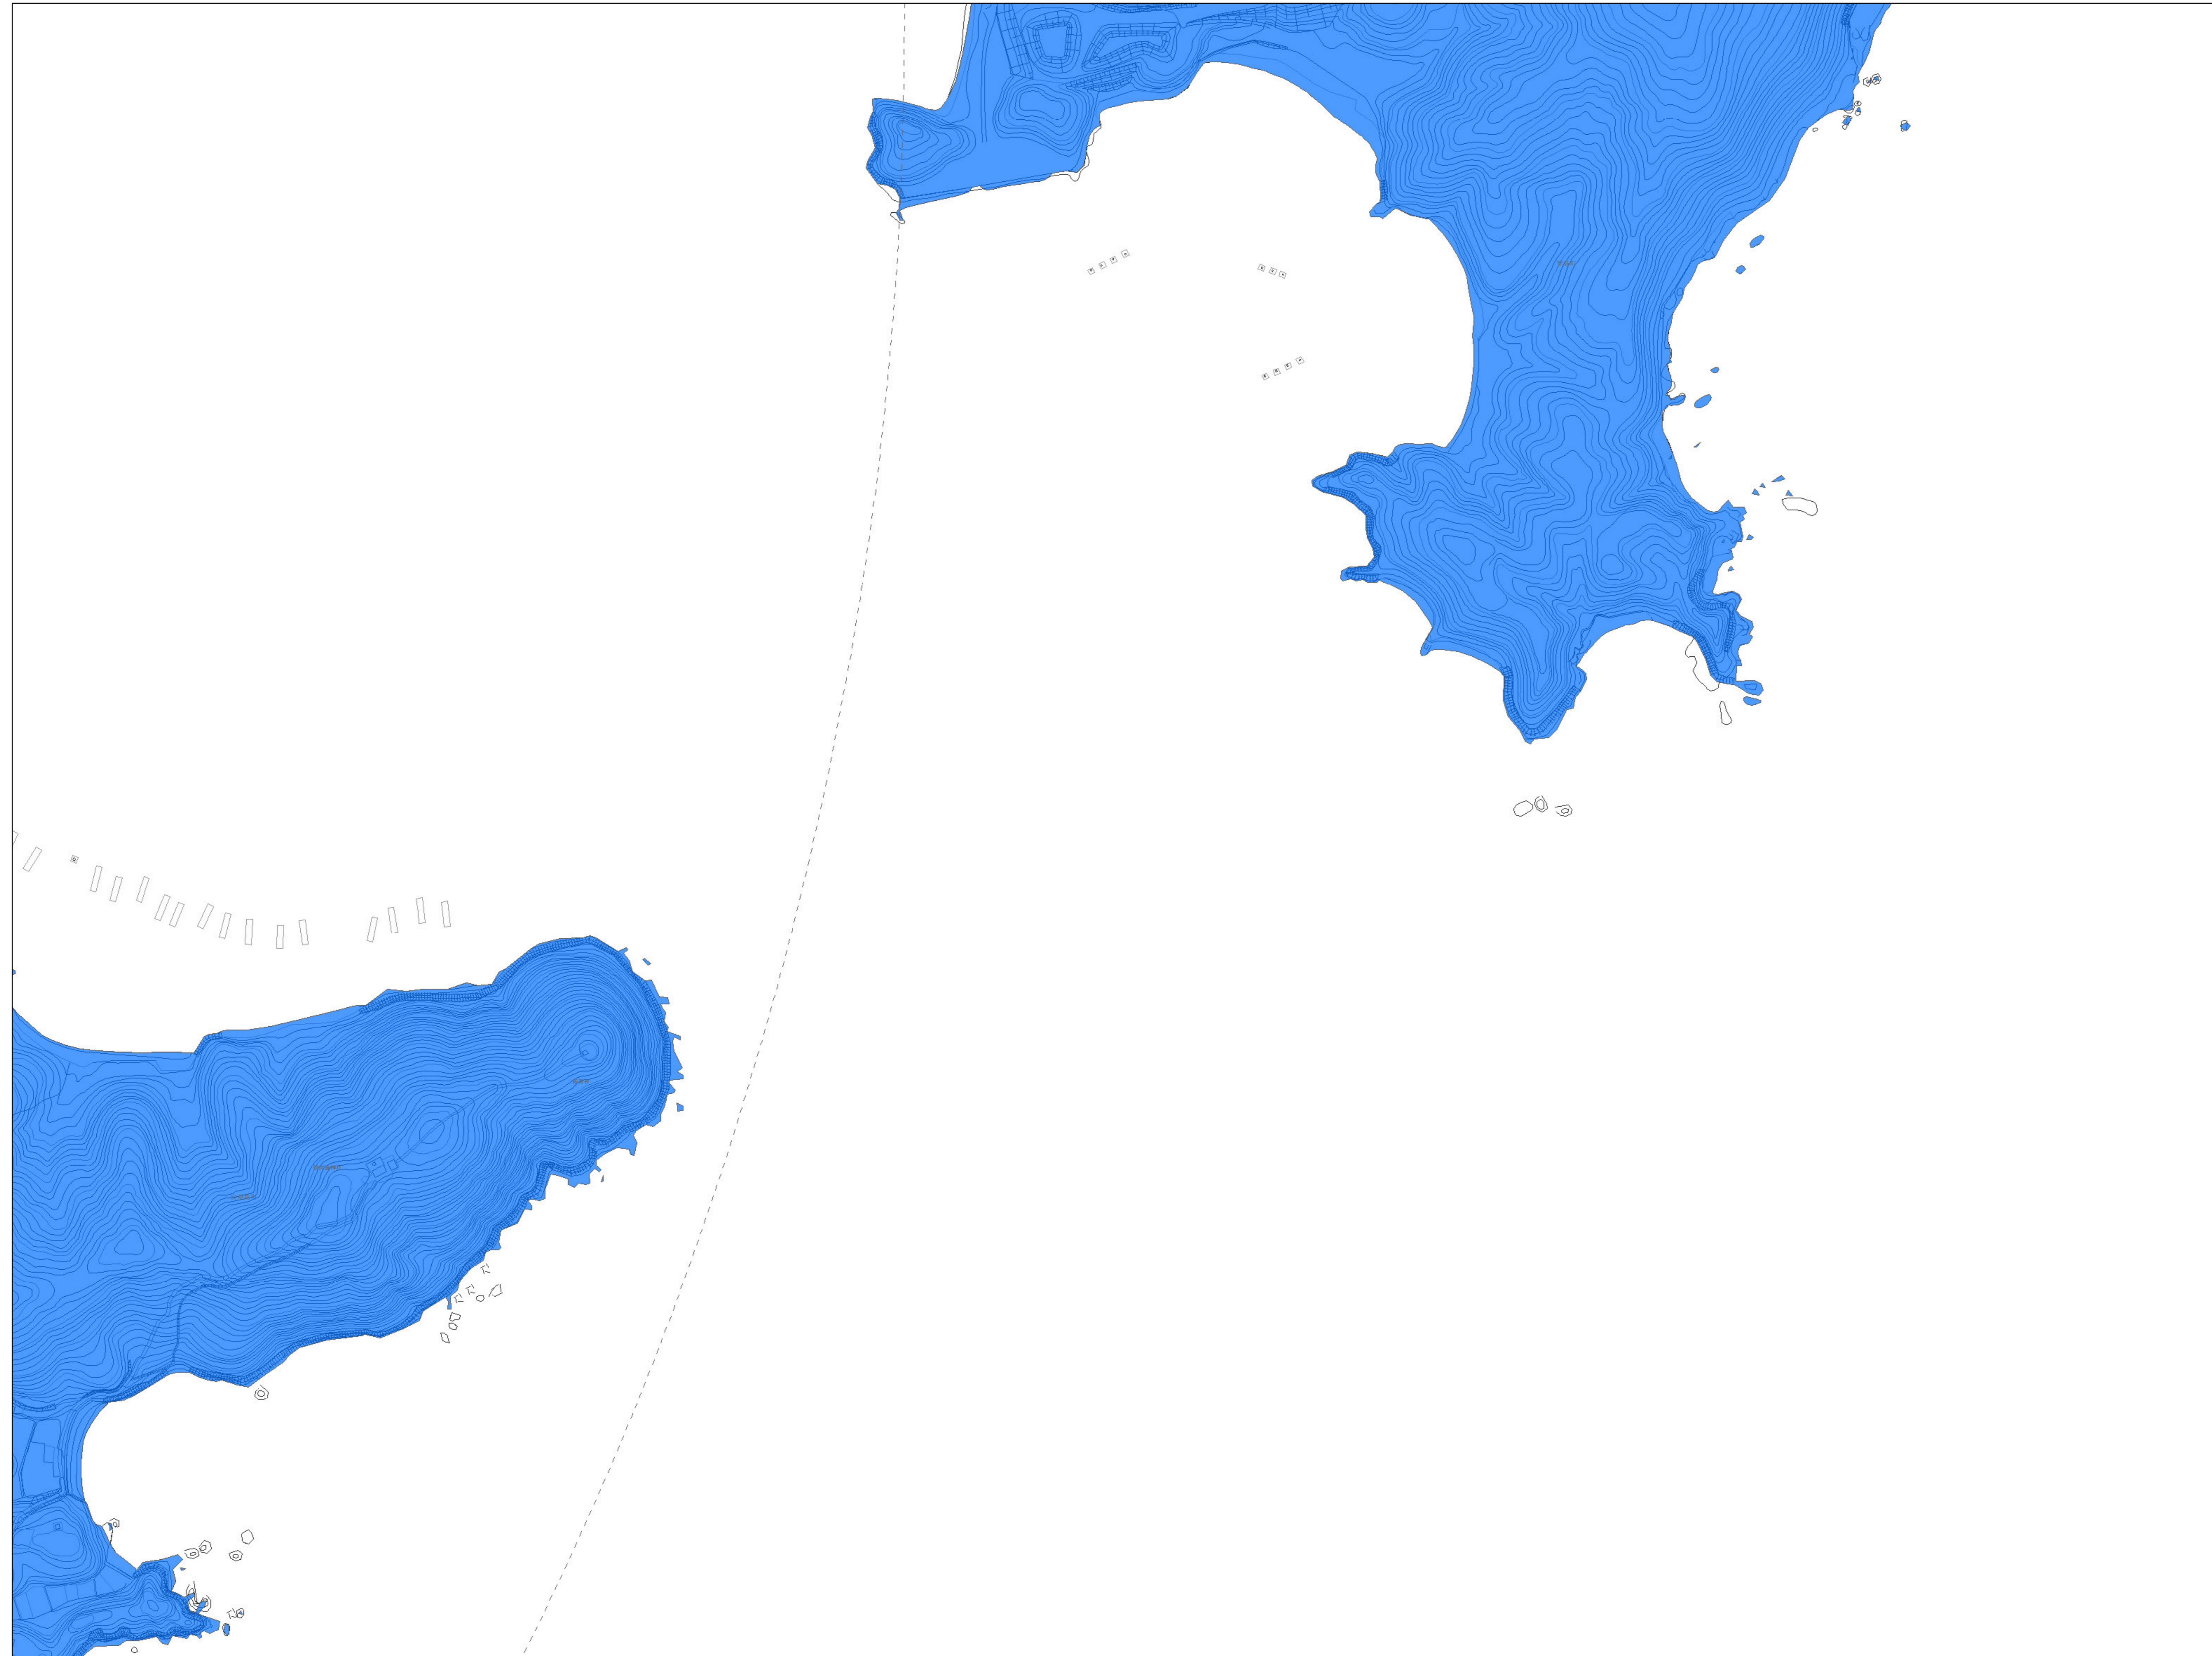

鳥羽市景観計画区域図

E06	F06	G06
E07	F07	
E08	F08	G08

凡例

一般区域

- 山地の景観ゾーン
- 海岸と島の景観ゾーン
- みなとまちの景観ゾーン
- みなとまち(沿道)ゾーン
- 国道42号沿道ゾーン
- 国道167号沿道ゾーン
- パールロード沿道ゾーン

鳥羽湾眺望重点ゾーン

- 国立公園特別地域
- 眺望景観重点地区(近景)
- 眺望景観重点地区(中景)
- 漁港周辺近景保全地区
- 鳥羽湾周辺中景保全地区

眺望保全ゾーン

- 眺望保全ゾーン