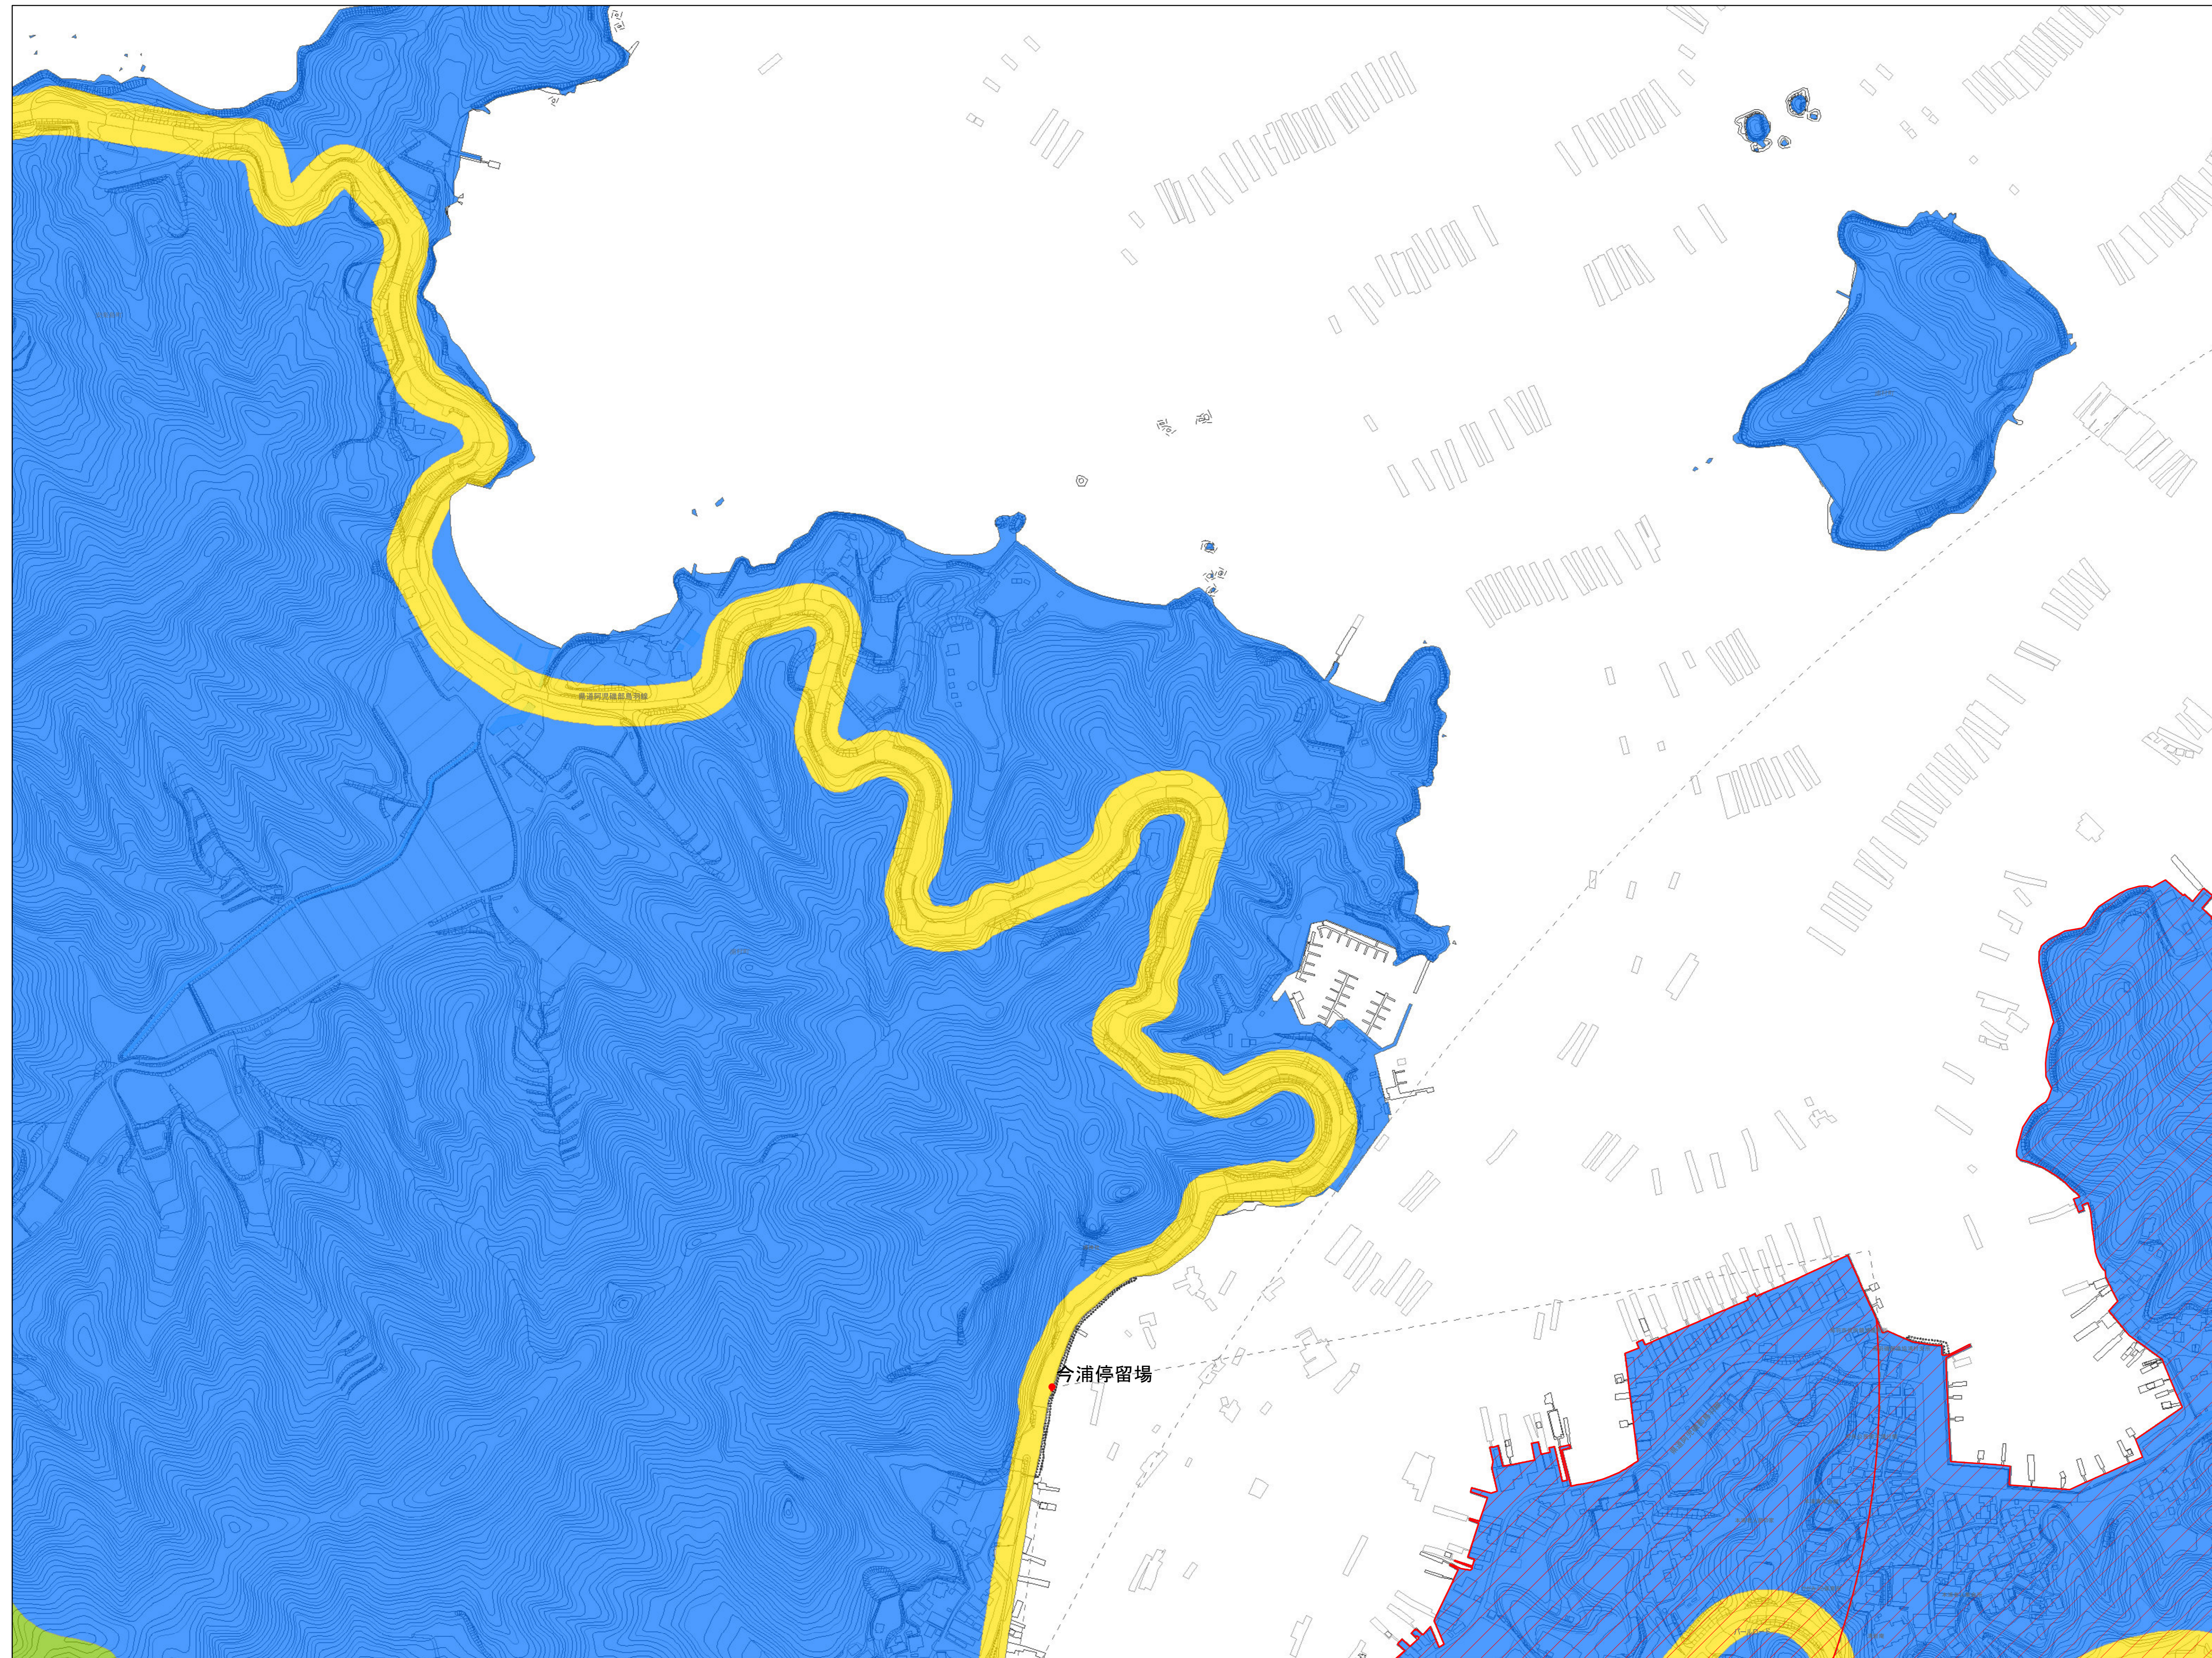

鳥羽市景観計画区域図

E08	F08	G08
E09	F09	G09
E10	F10	G10

凡例

一般区域

- 山地の景観ゾーン
- 海岸と島の景観ゾーン
- みなとまちの景観ゾーン
- みなとまち(沿道)ゾーン
- 国道42号沿道ゾーン
- 国道167号沿道ゾーン
- パールロード沿道ゾーン

鳥羽湾眺望重点ゾーン

- 国立公園特別地域
- 眺望景観重点地区(近景)
- 眺望景観重点地区(中景)
- 漁港周辺近景保全地区
- 鳥羽湾周辺中景保全地区

眺望保全ゾーン

- 眺望保全ゾーン