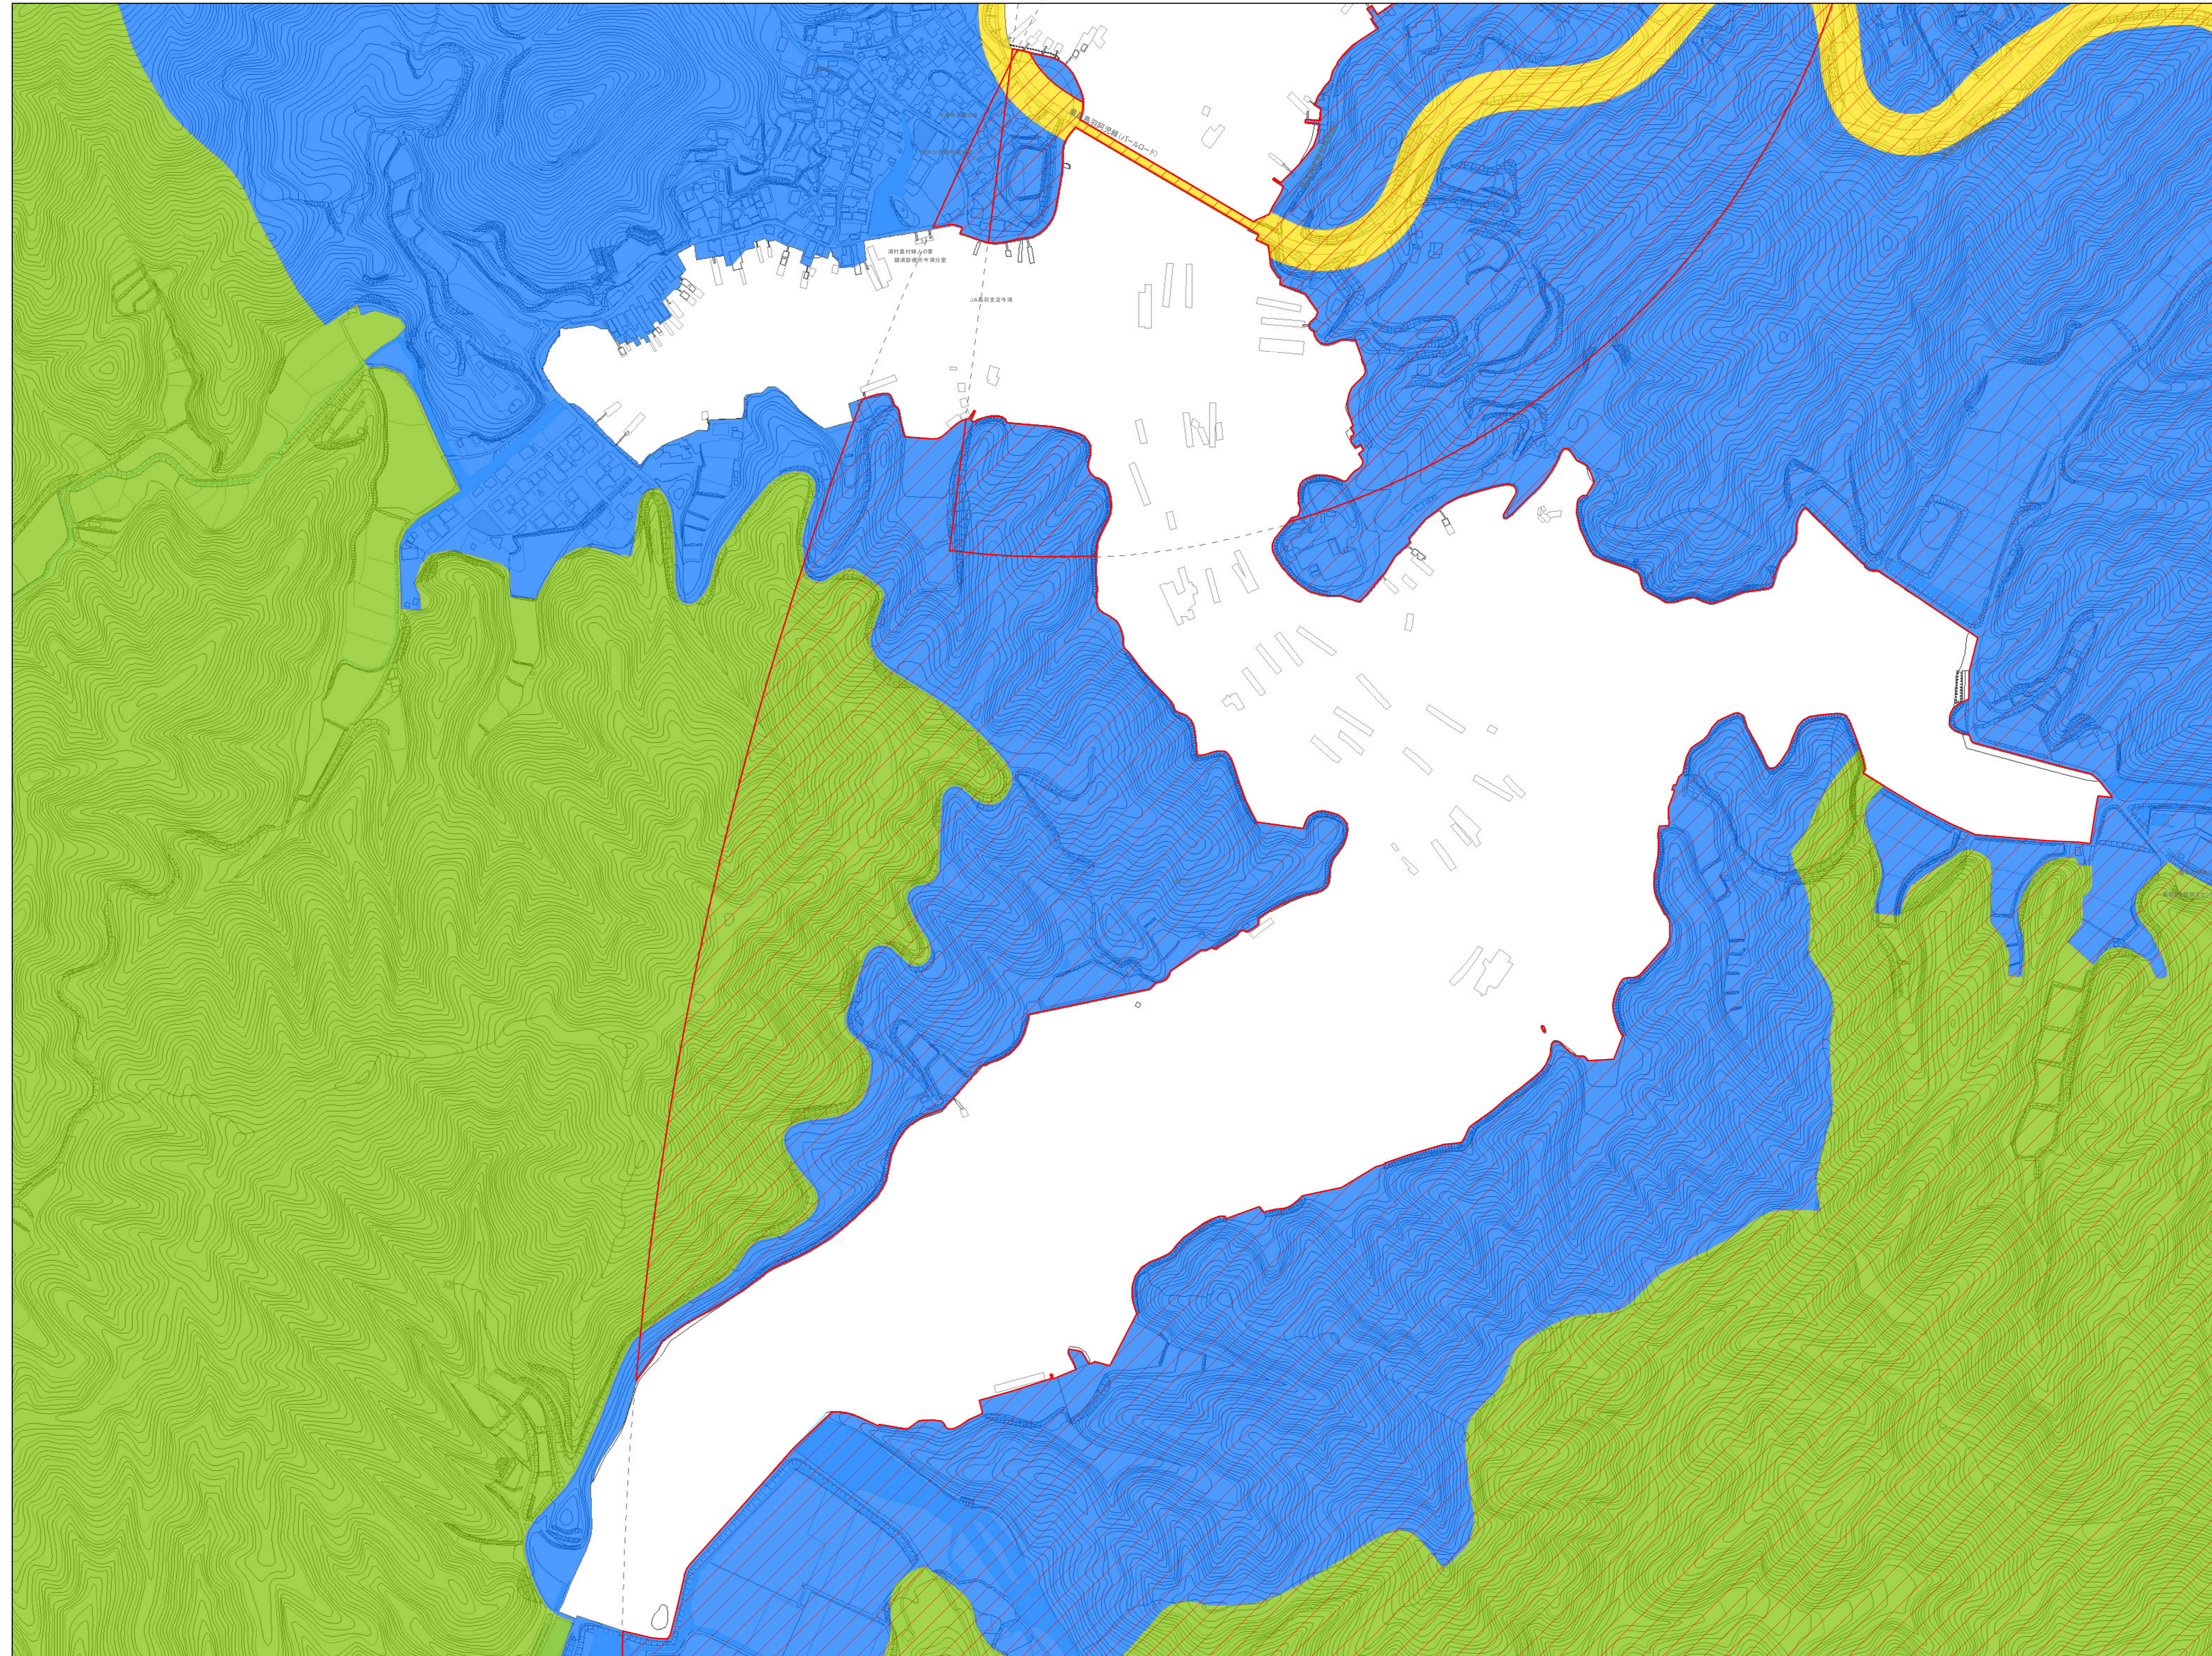

鳥羽市景観計画区域図

E09	F09	G09
E10	F10	G10
E11	F11	G11

凡例

一般区域

- 山地の景観ゾーン
- 海岸と島の景観ゾーン
- みなとまちの景観ゾーン
- みなとまち(沿道)ゾーン
- 国道42号沿道ゾーン
- 国道167号沿道ゾーン
- パールロード沿道ゾーン

鳥羽湾眺望重点ゾーン

- 国立公園特別地域
- 眺望景観重点地区(近景)
- 眺望景観重点地区(中景)
- 漁港周辺近景保全地区
- 鳥羽湾周辺中景保全地区

眺望保全ゾーン

- 眺望保全ゾーン