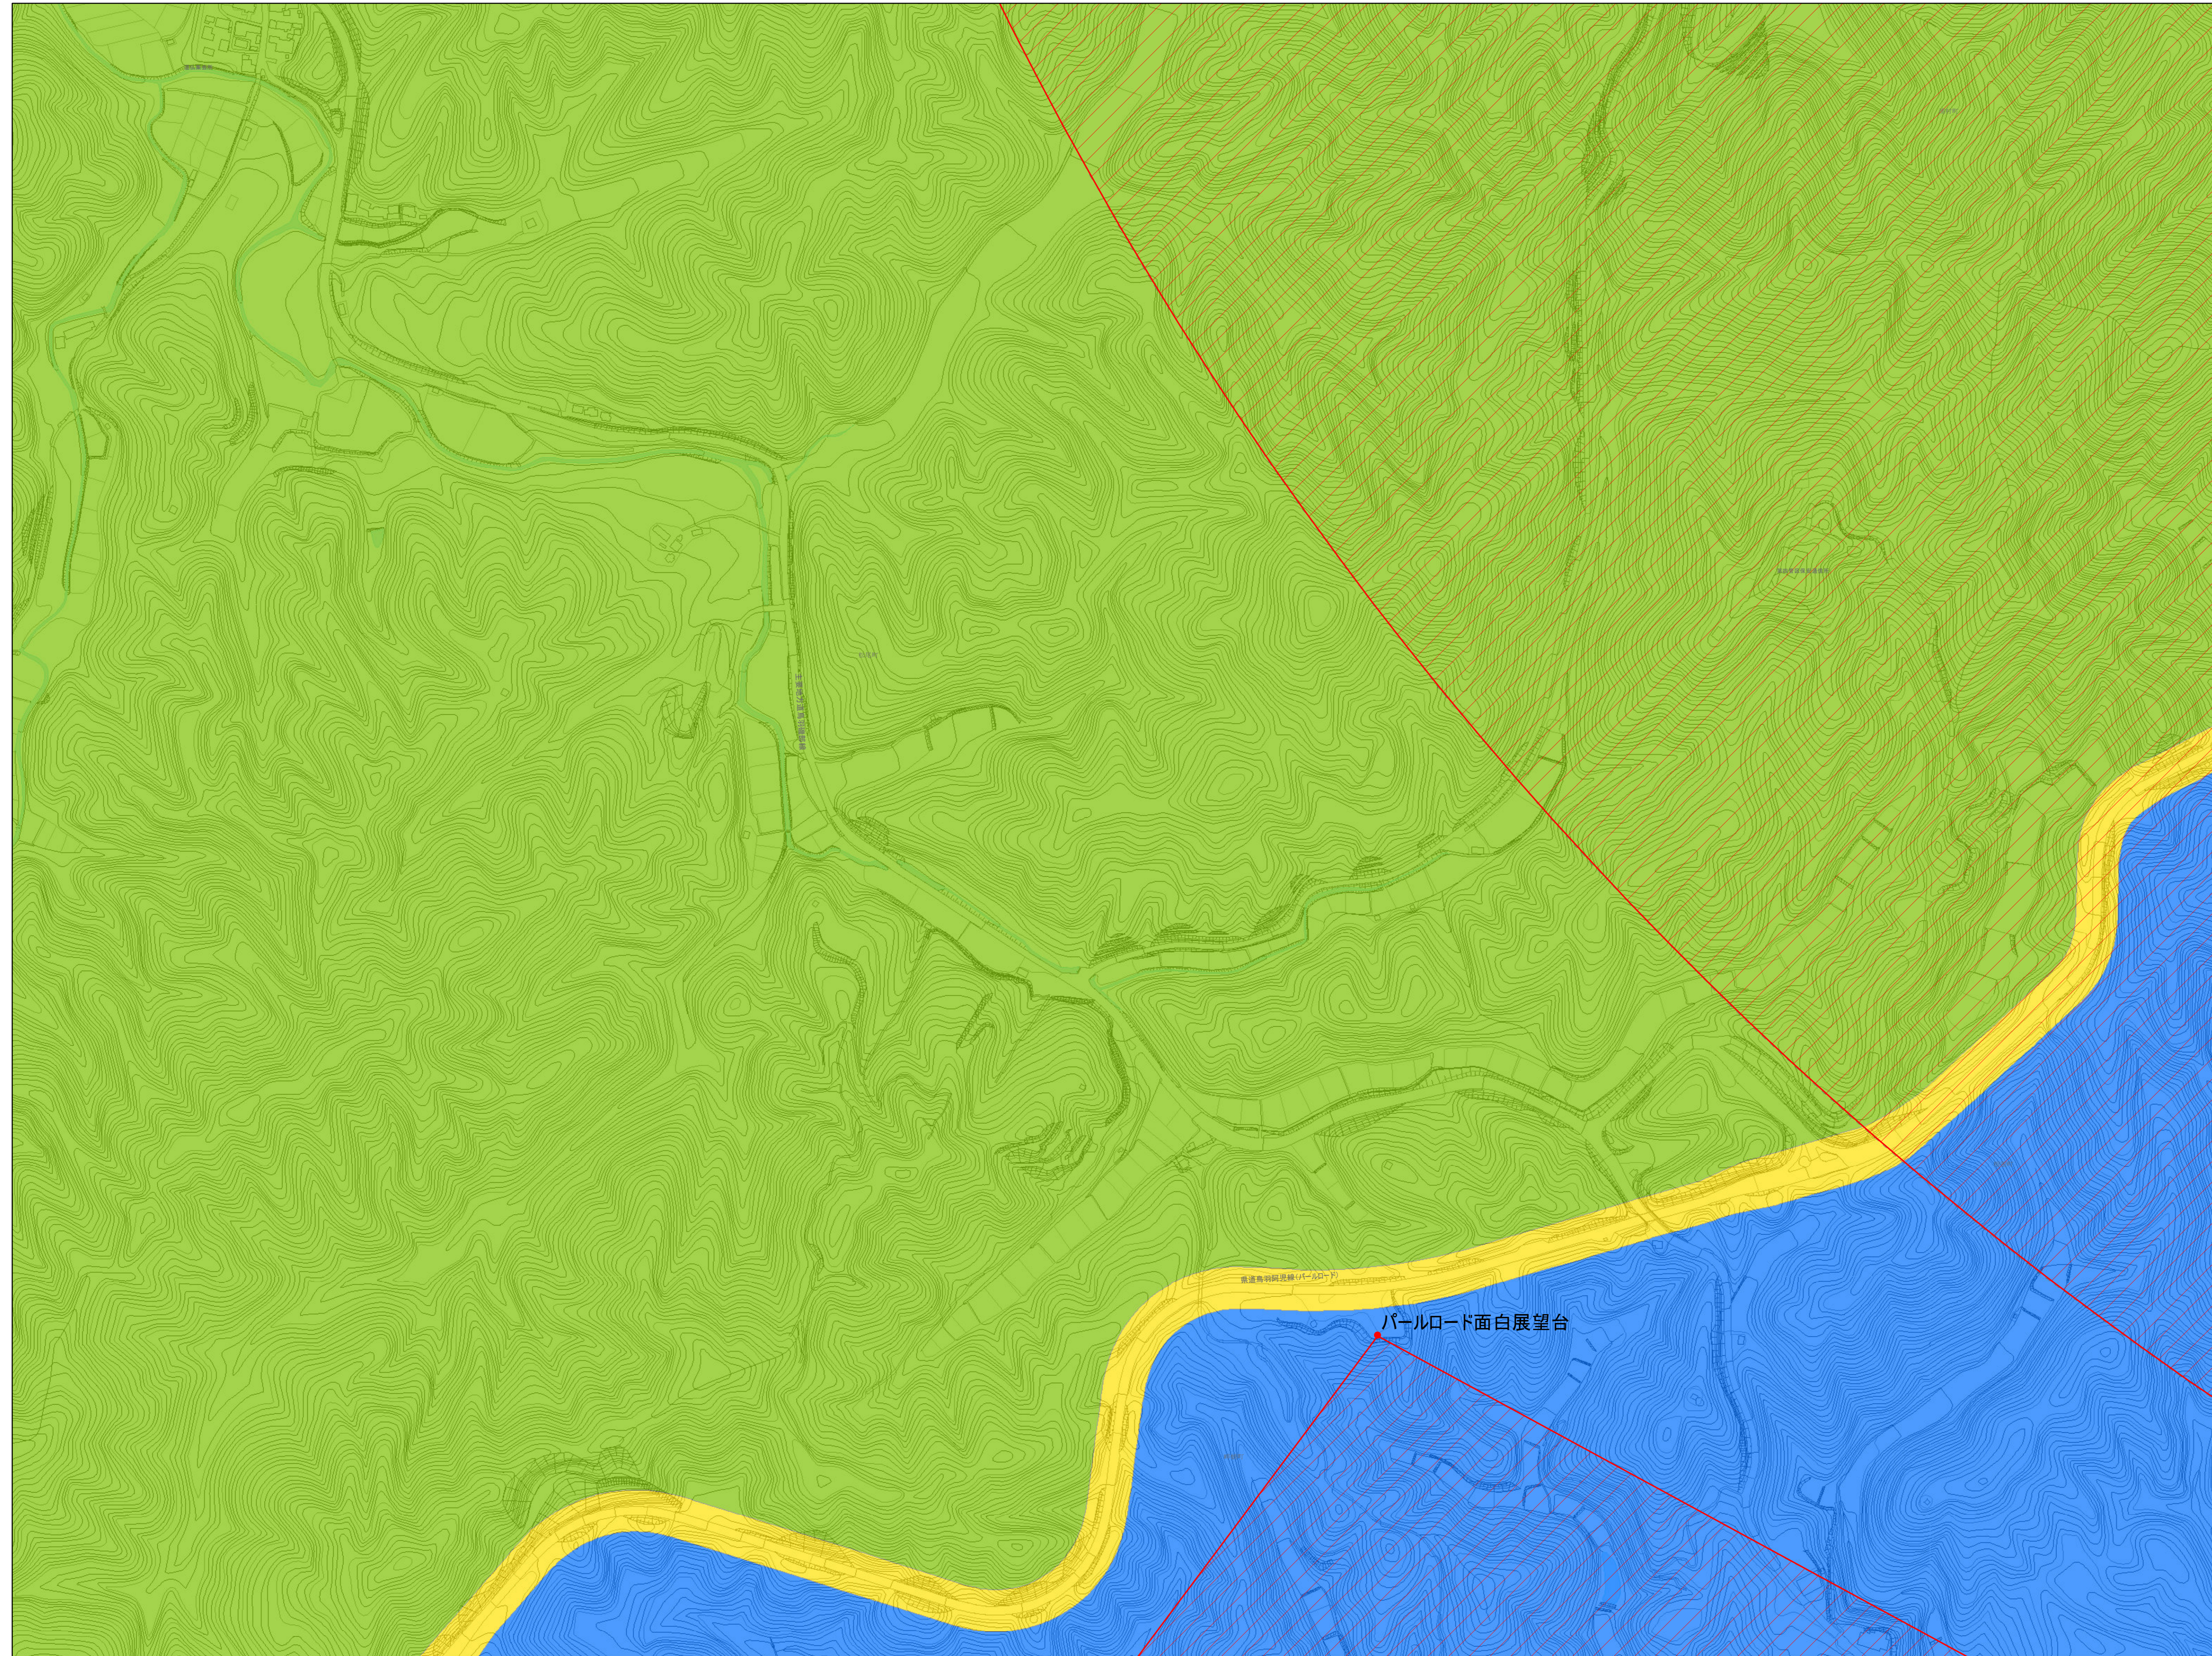

鳥羽市景観計画区域図

E11	F11	G11
E12	F12	G12
E13	F13	G13

凡例

一般区域

- 山地の景観ゾーン
- 海岸と島の景観ゾーン
- みなとまちの景観ゾーン
- みなとまち(沿道)ゾーン
- 国道42号沿道ゾーン
- 国道167号沿道ゾーン
- パールロード沿道ゾーン

鳥羽湾眺望重点ゾーン

- 国立公園特別地域
- 眺望景観重点地区(近景)
- 眺望景観重点地区(中景)
- 漁港周辺近景保全地区
- 鳥羽湾周辺中景保全地区

眺望保全ゾーン

- 眺望保全ゾーン