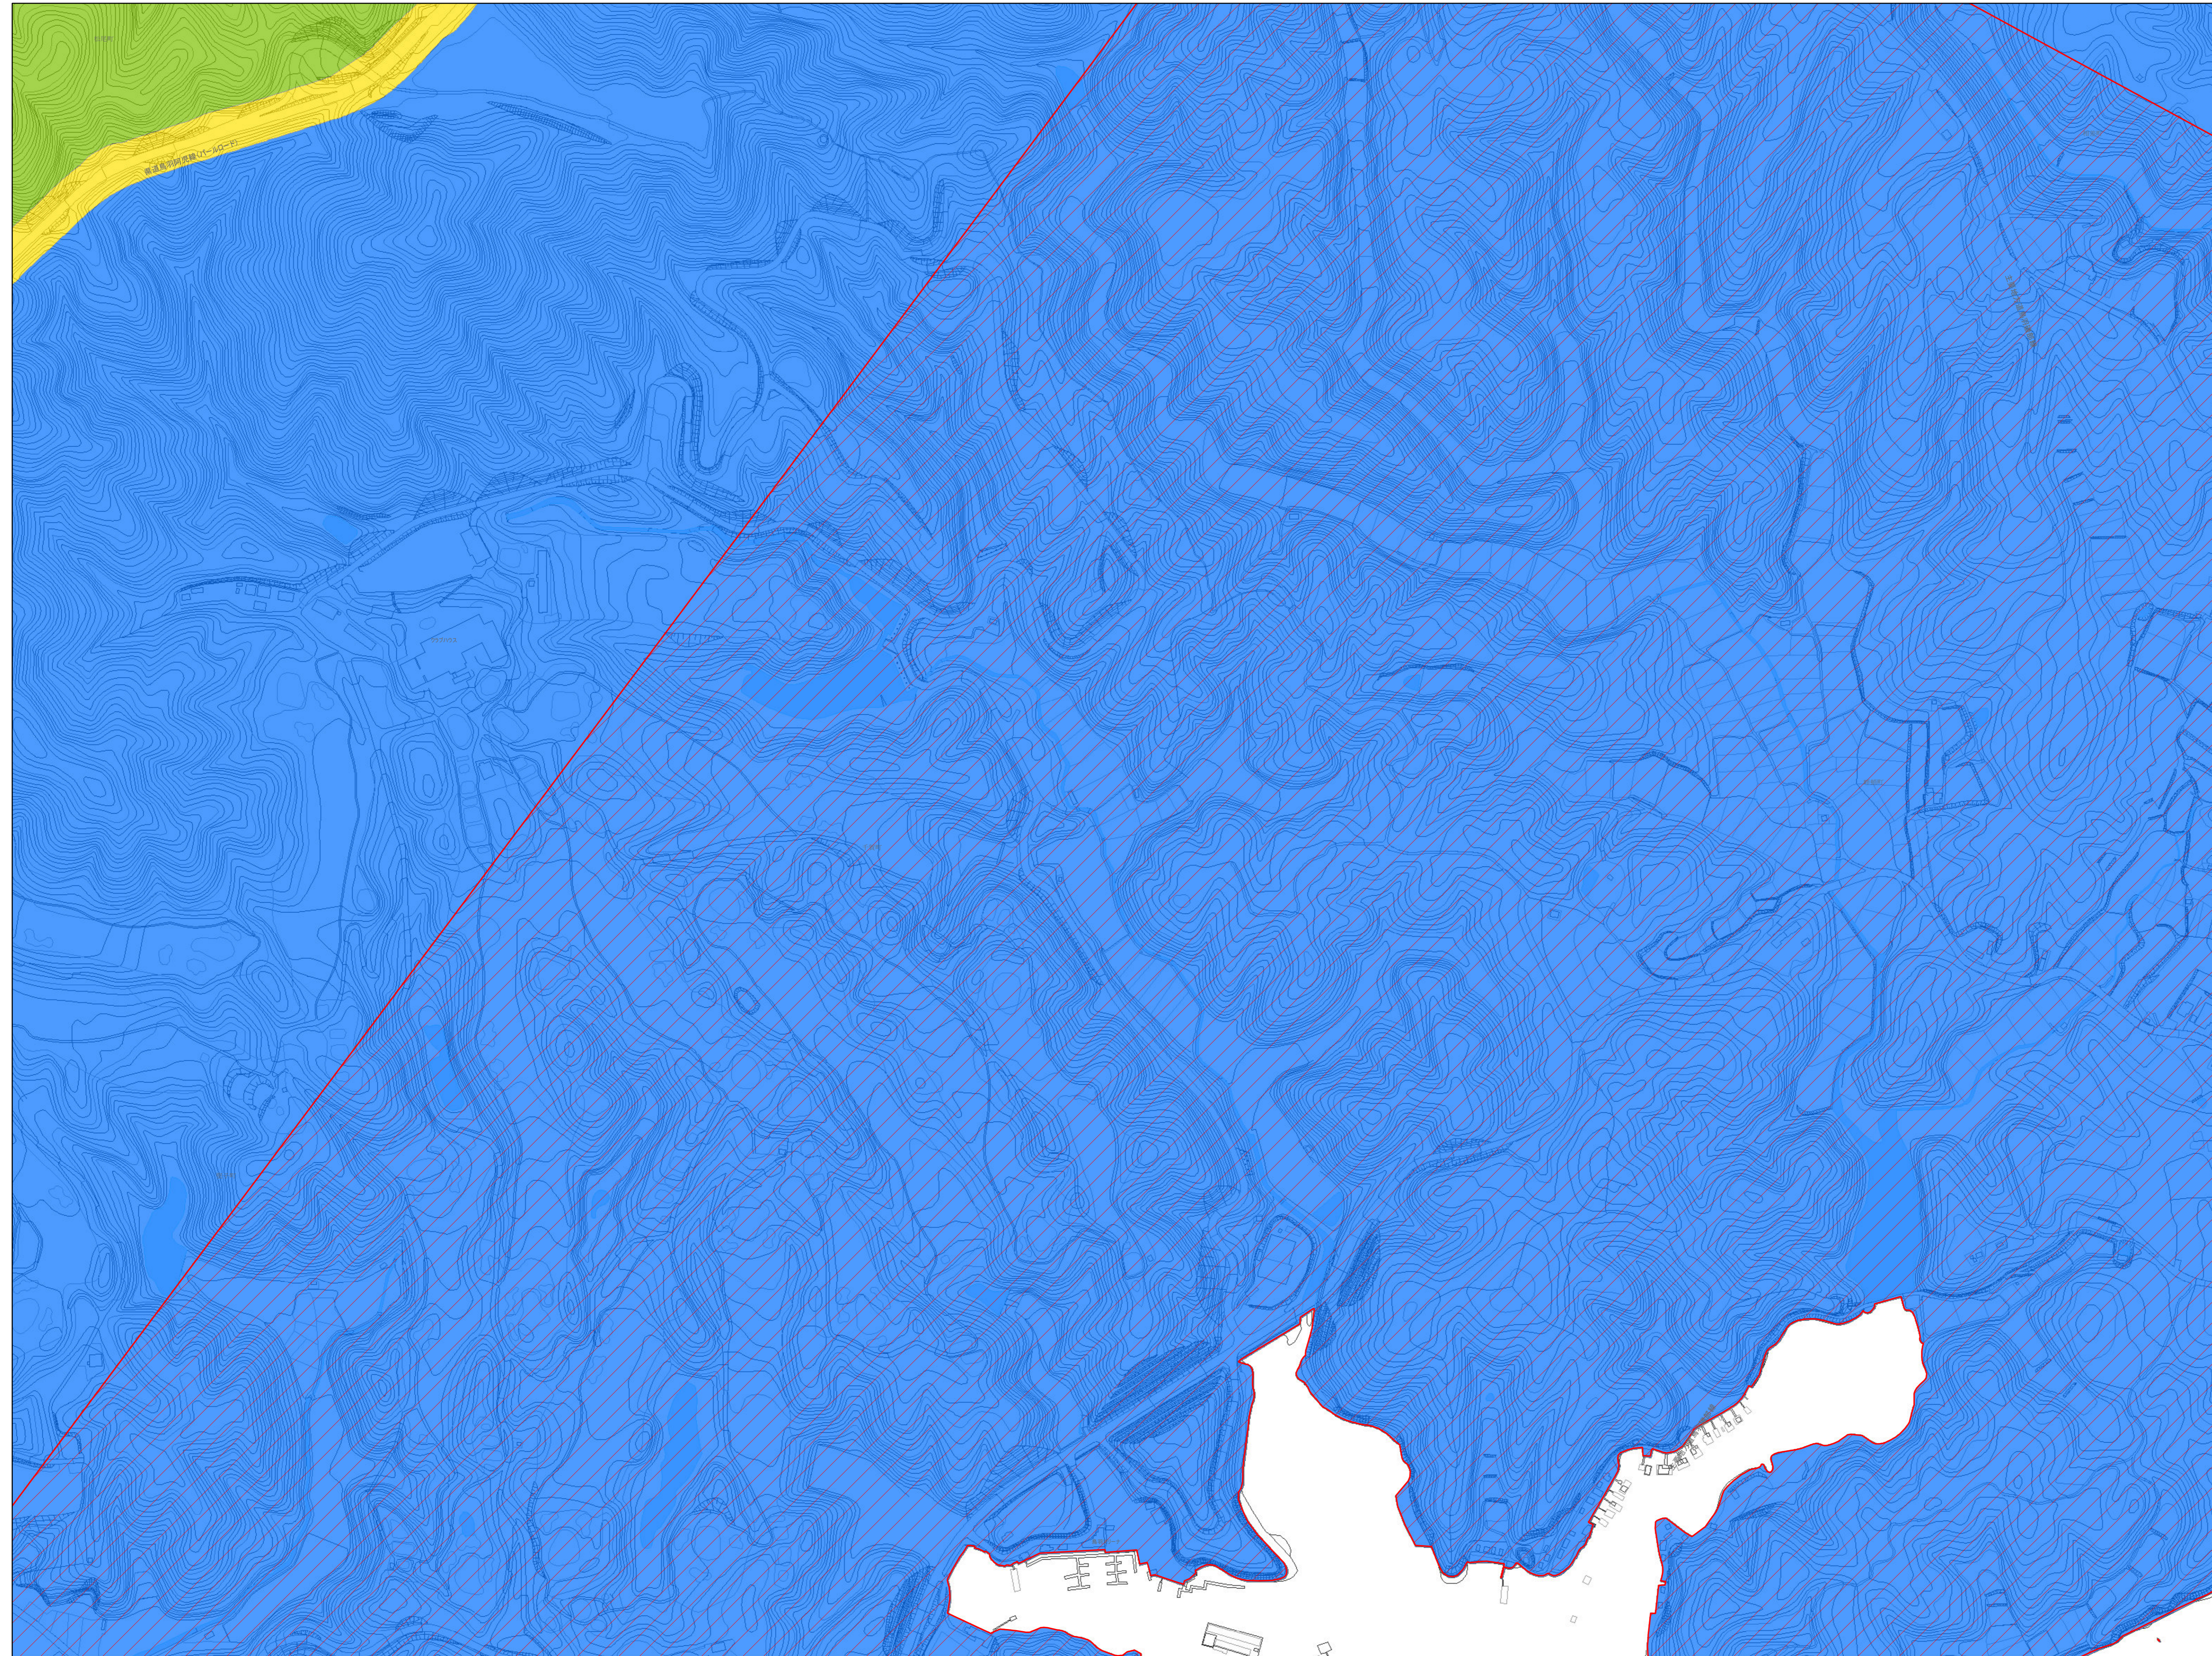

鳥羽市景観計画区域図

E12	F12	G12
E13	F13	G13
E14	F14	G14

凡例

一般区域

- 山地の景観ゾーン
- 海岸と島の景観ゾーン
- みなとまちの景観ゾーン
- みなとまち(沿道)ゾーン
- 国道42号沿道ゾーン
- 国道167号沿道ゾーン
- パールロード沿道ゾーン

鳥羽湾眺望重点ゾーン

- 国立公園特別地域
- 眺望景観重点地区(近景)
- 眺望景観重点地区(中景)
- 漁港周辺近景保全地区
- 鳥羽湾周辺中景保全地区

眺望保全ゾーン

- 眺望保全ゾーン