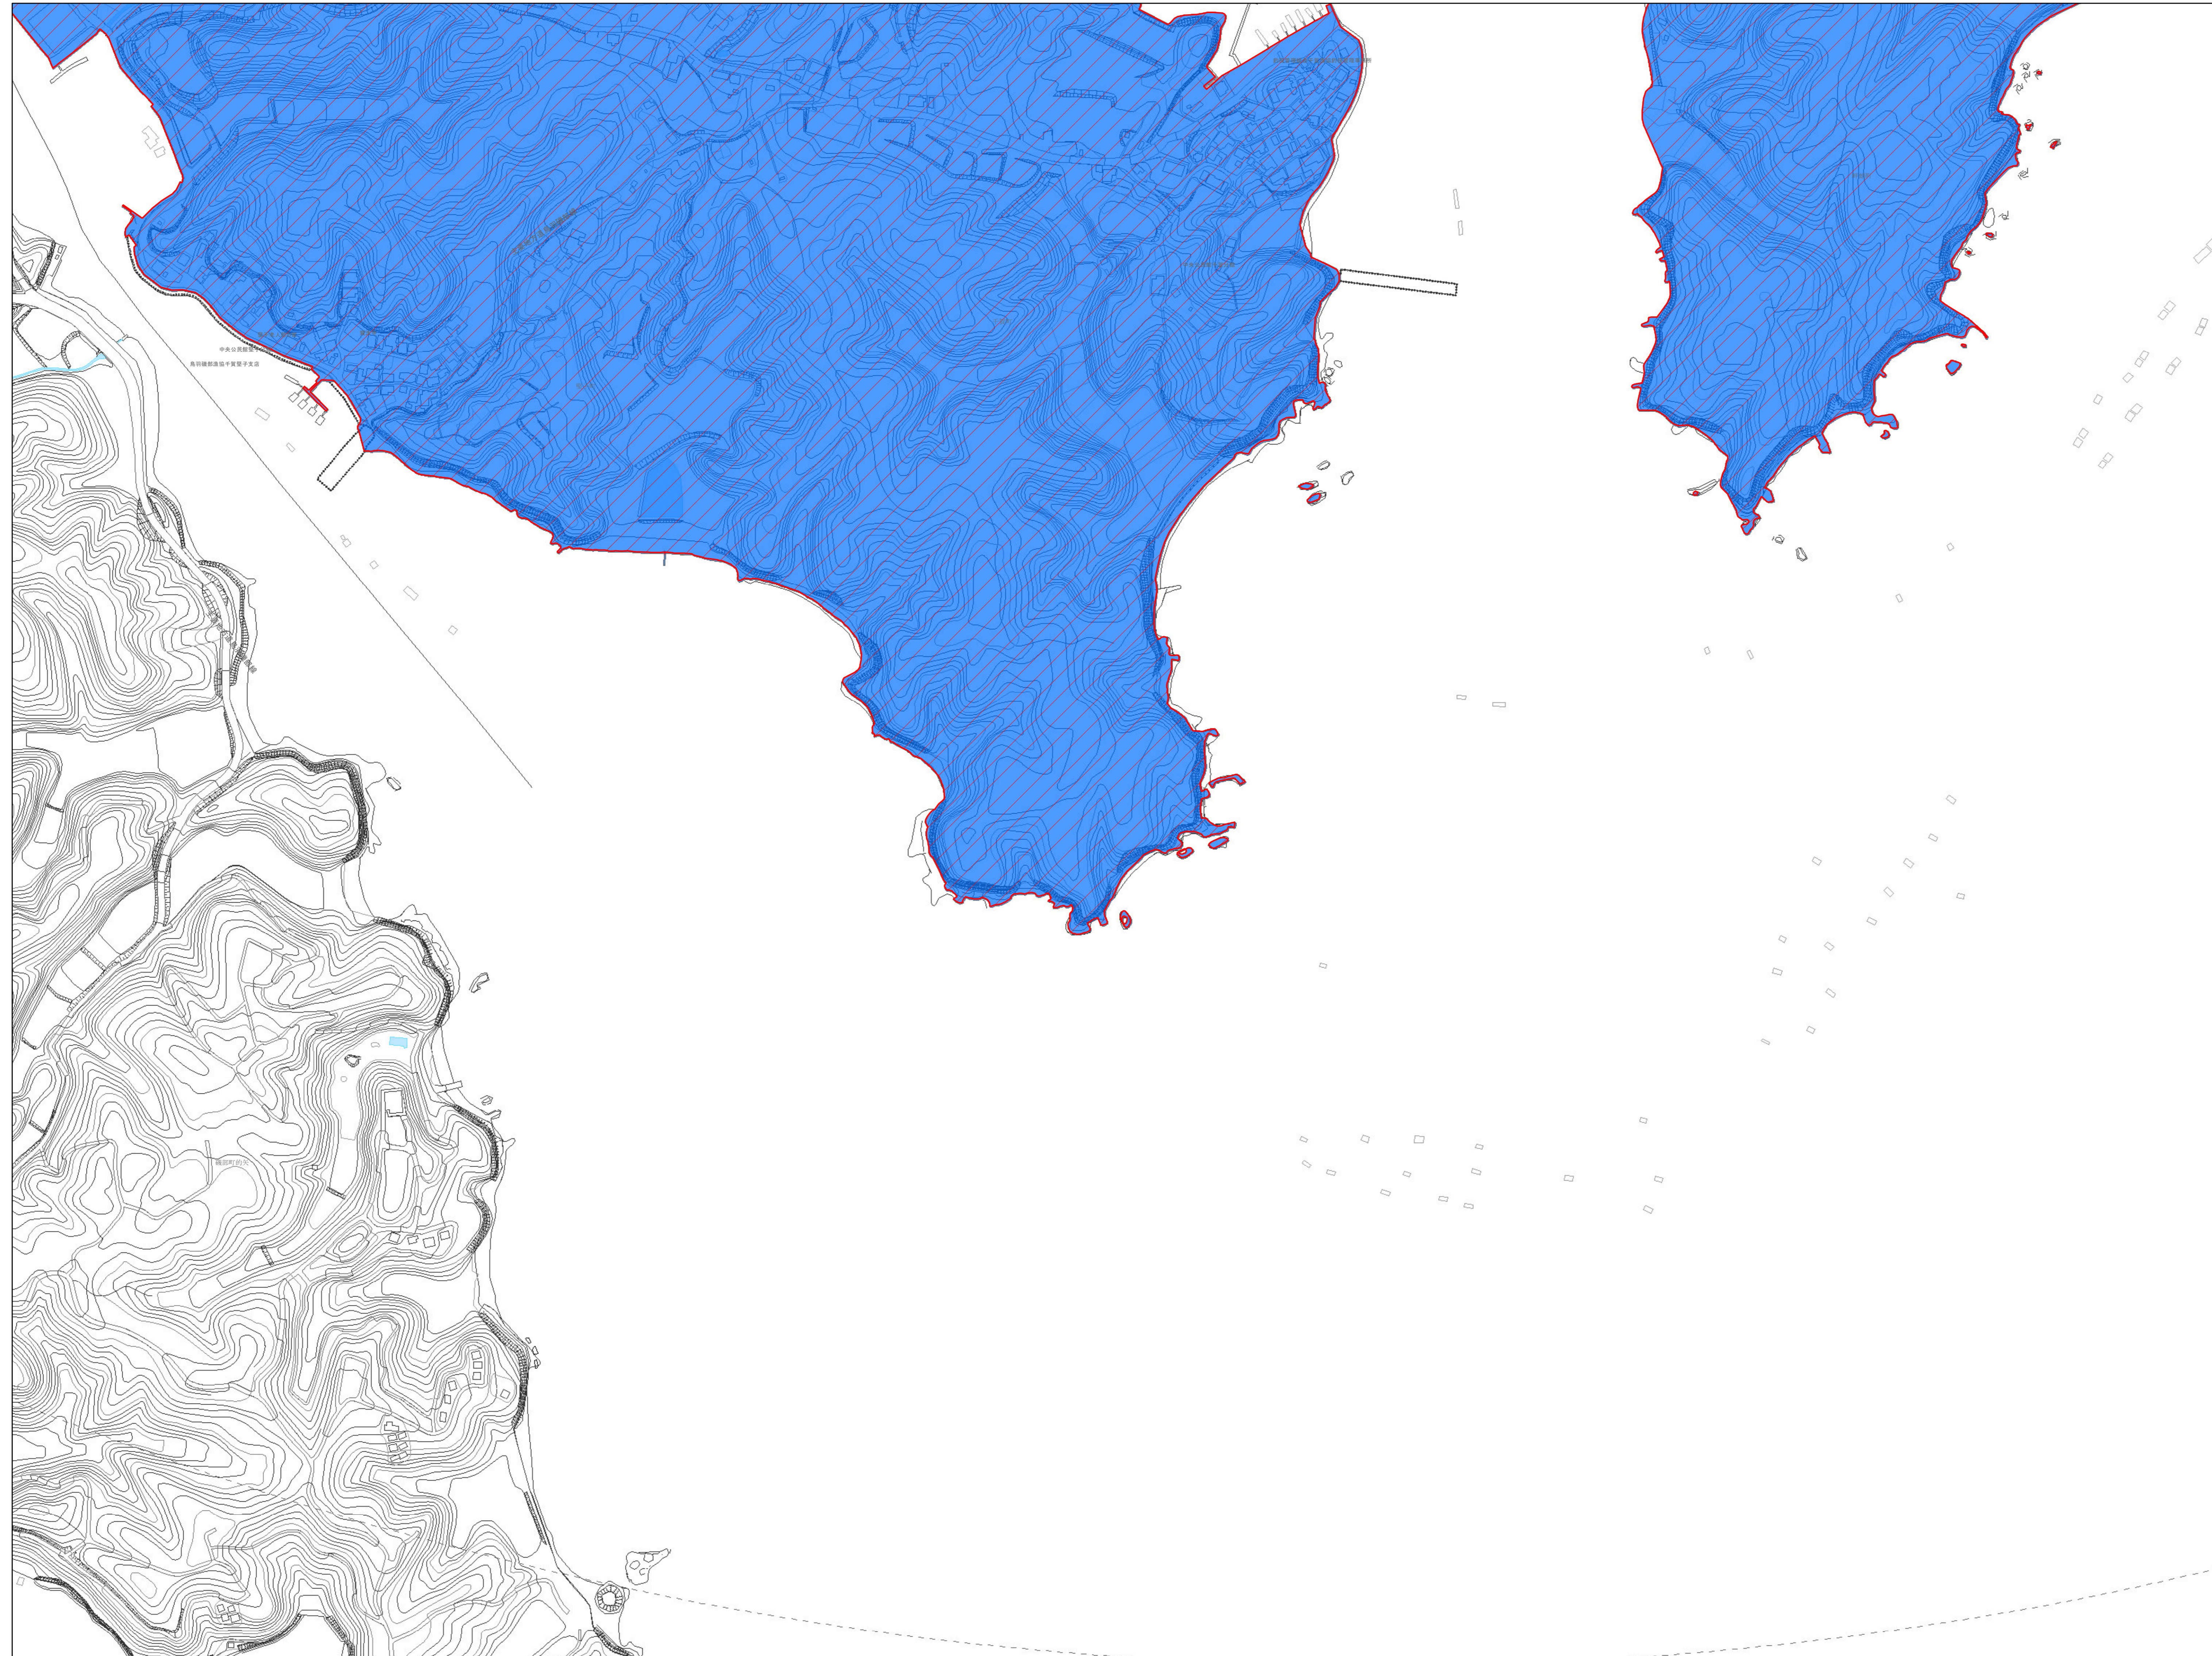

# 鳥羽市景観計画区域図

E13	F13	G13
E14	<b>F14</b>	G14

**凡例**

**一般区域**

- 山地の景観ゾーン
- 海岸と島の景観ゾーン
- みなとまちの景観ゾーン
- みなとまち(沿道)ゾーン
- 国道42号沿道ゾーン
- 国道167号沿道ゾーン
- パールロード沿道ゾーン

**鳥羽湾眺望重点ゾーン**

- 国立公園特別地域
- 眺望景観重点地区(近景)
- 眺望景観重点地区(中景)
- 漁港周辺近景保全地区
- 鳥羽湾周辺中景保全地区

**眺望保全ゾーン**

- 眺望保全ゾーン