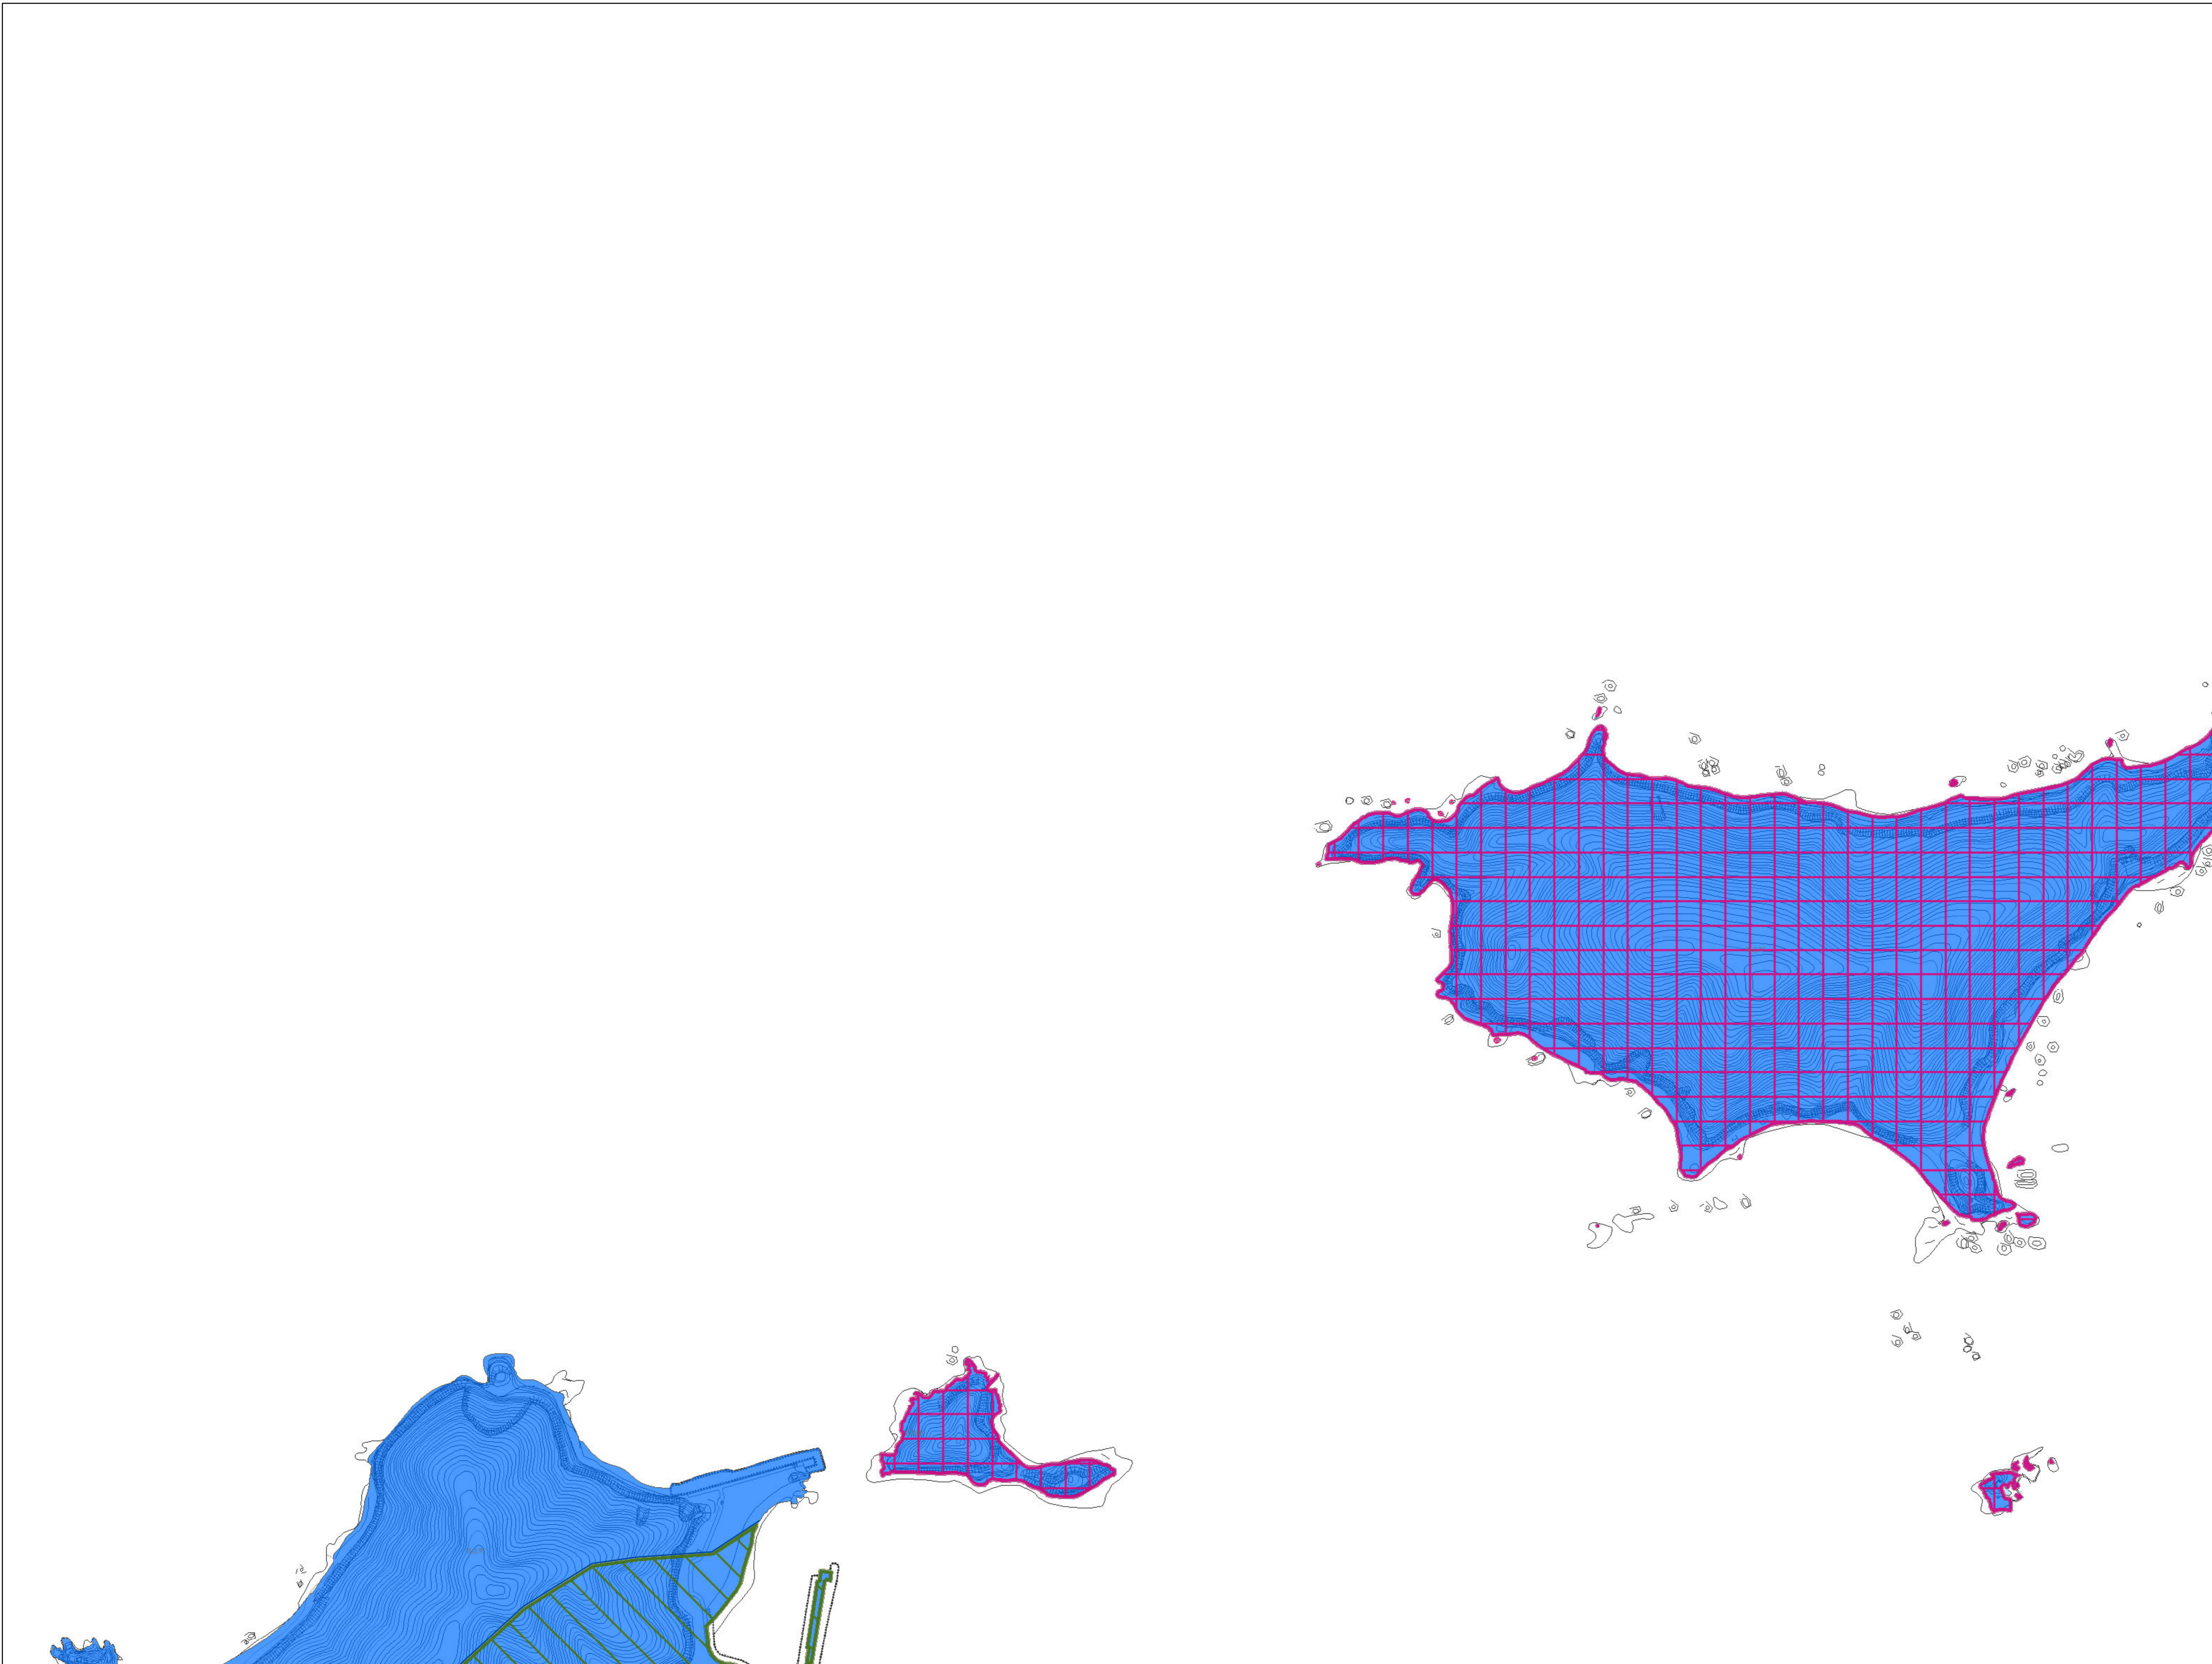

鳥羽市景観計画区域図

		H01
	G02	H02
F03	G03	

凡例

一般区域

- 山地の景観ゾーン
- 海岸と島の景観ゾーン
- みなとまちの景観ゾーン
- みなとまち(沿道)ゾーン
- 国道42号沿道ゾーン
- 国道167号沿道ゾーン
- パールロード沿道ゾーン

鳥羽湾眺望重点ゾーン

- 国立公園特別地域
- 眺望景観重点地区(近景)
- 眺望景観重点地区(中景)
- 漁港周辺近景保全地区
- 鳥羽湾周辺中景保全地区

眺望保全ゾーン

- 眺望保全ゾーン