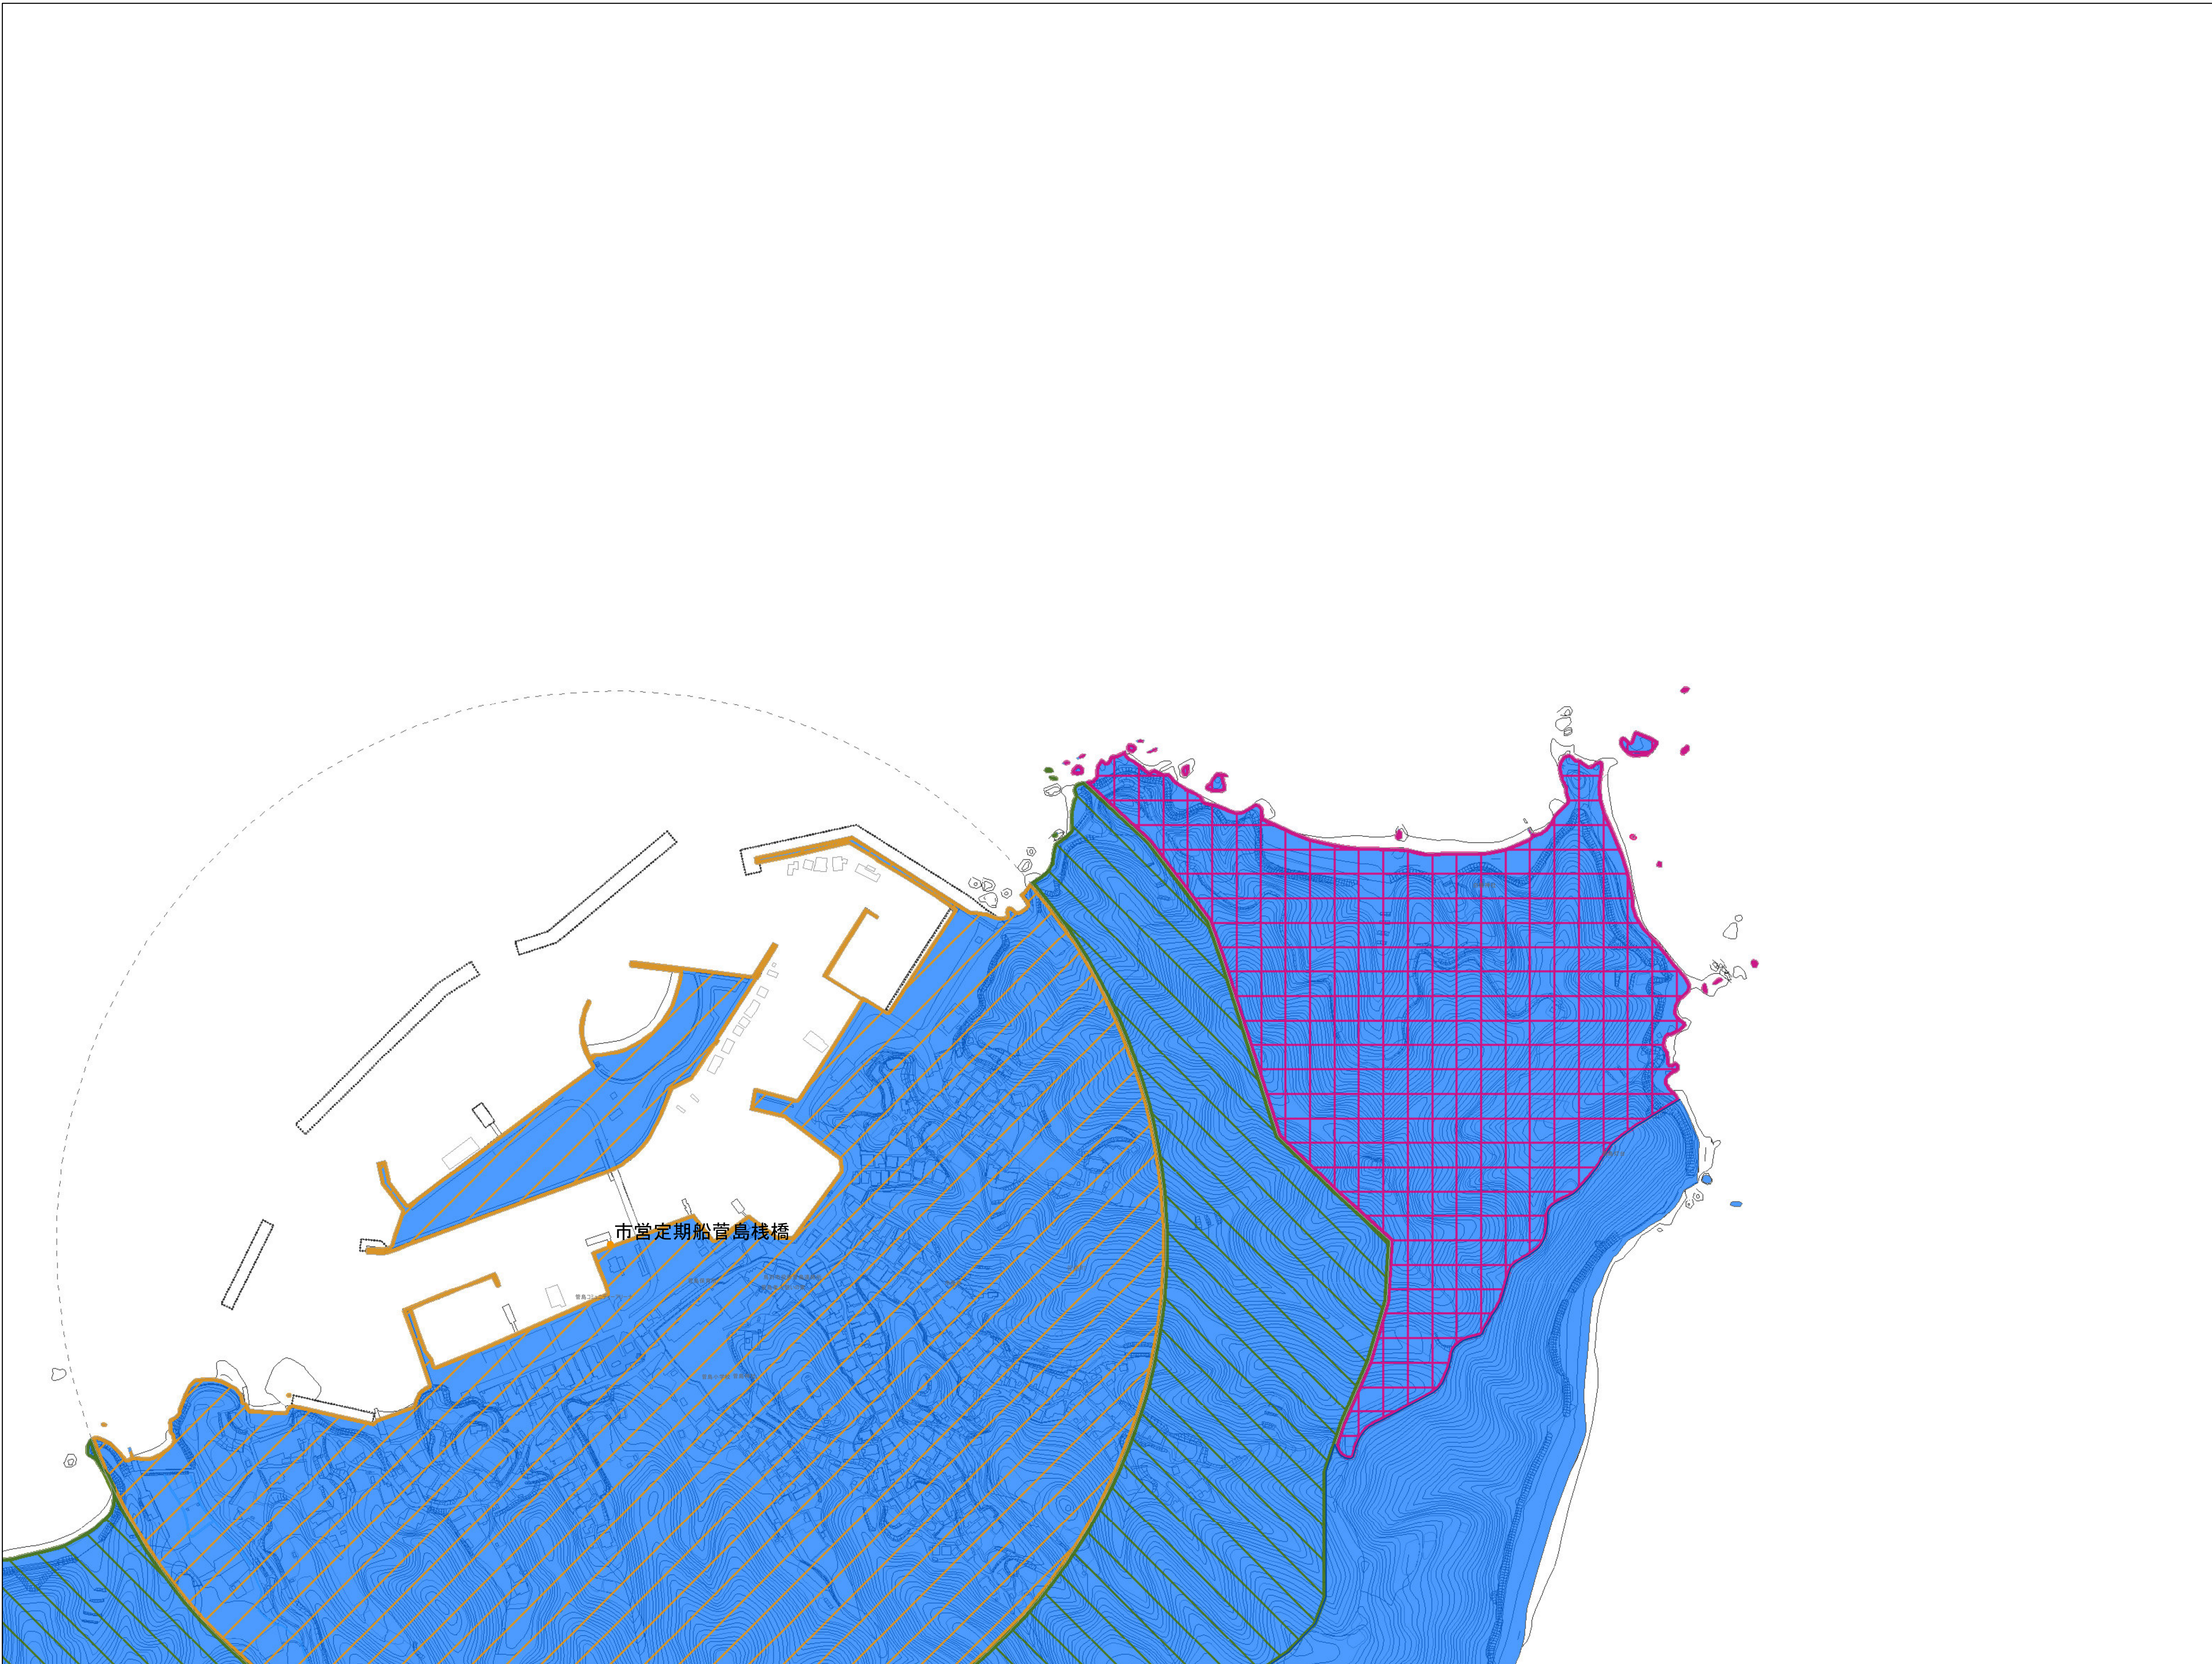

鳥羽市景観計画区域図

F04	G04	
F05	G05	
F06	G06	

凡例

一般区域

- 山地の景観ゾーン
- 海岸と島の景観ゾーン
- みなとまちの景観ゾーン
- みなとまち(沿道)ゾーン
- 国道42号沿道ゾーン
- 国道167号沿道ゾーン
- パールロード沿道ゾーン

鳥羽湾眺望重点ゾーン

- 国立公園特別地域
- 眺望景観重点地区(近景)
- 眺望景観重点地区(中景)
- 漁港周辺近景保全地区
- 鳥羽湾周辺中景保全地区

眺望保全ゾーン

- 眺望保全ゾーン