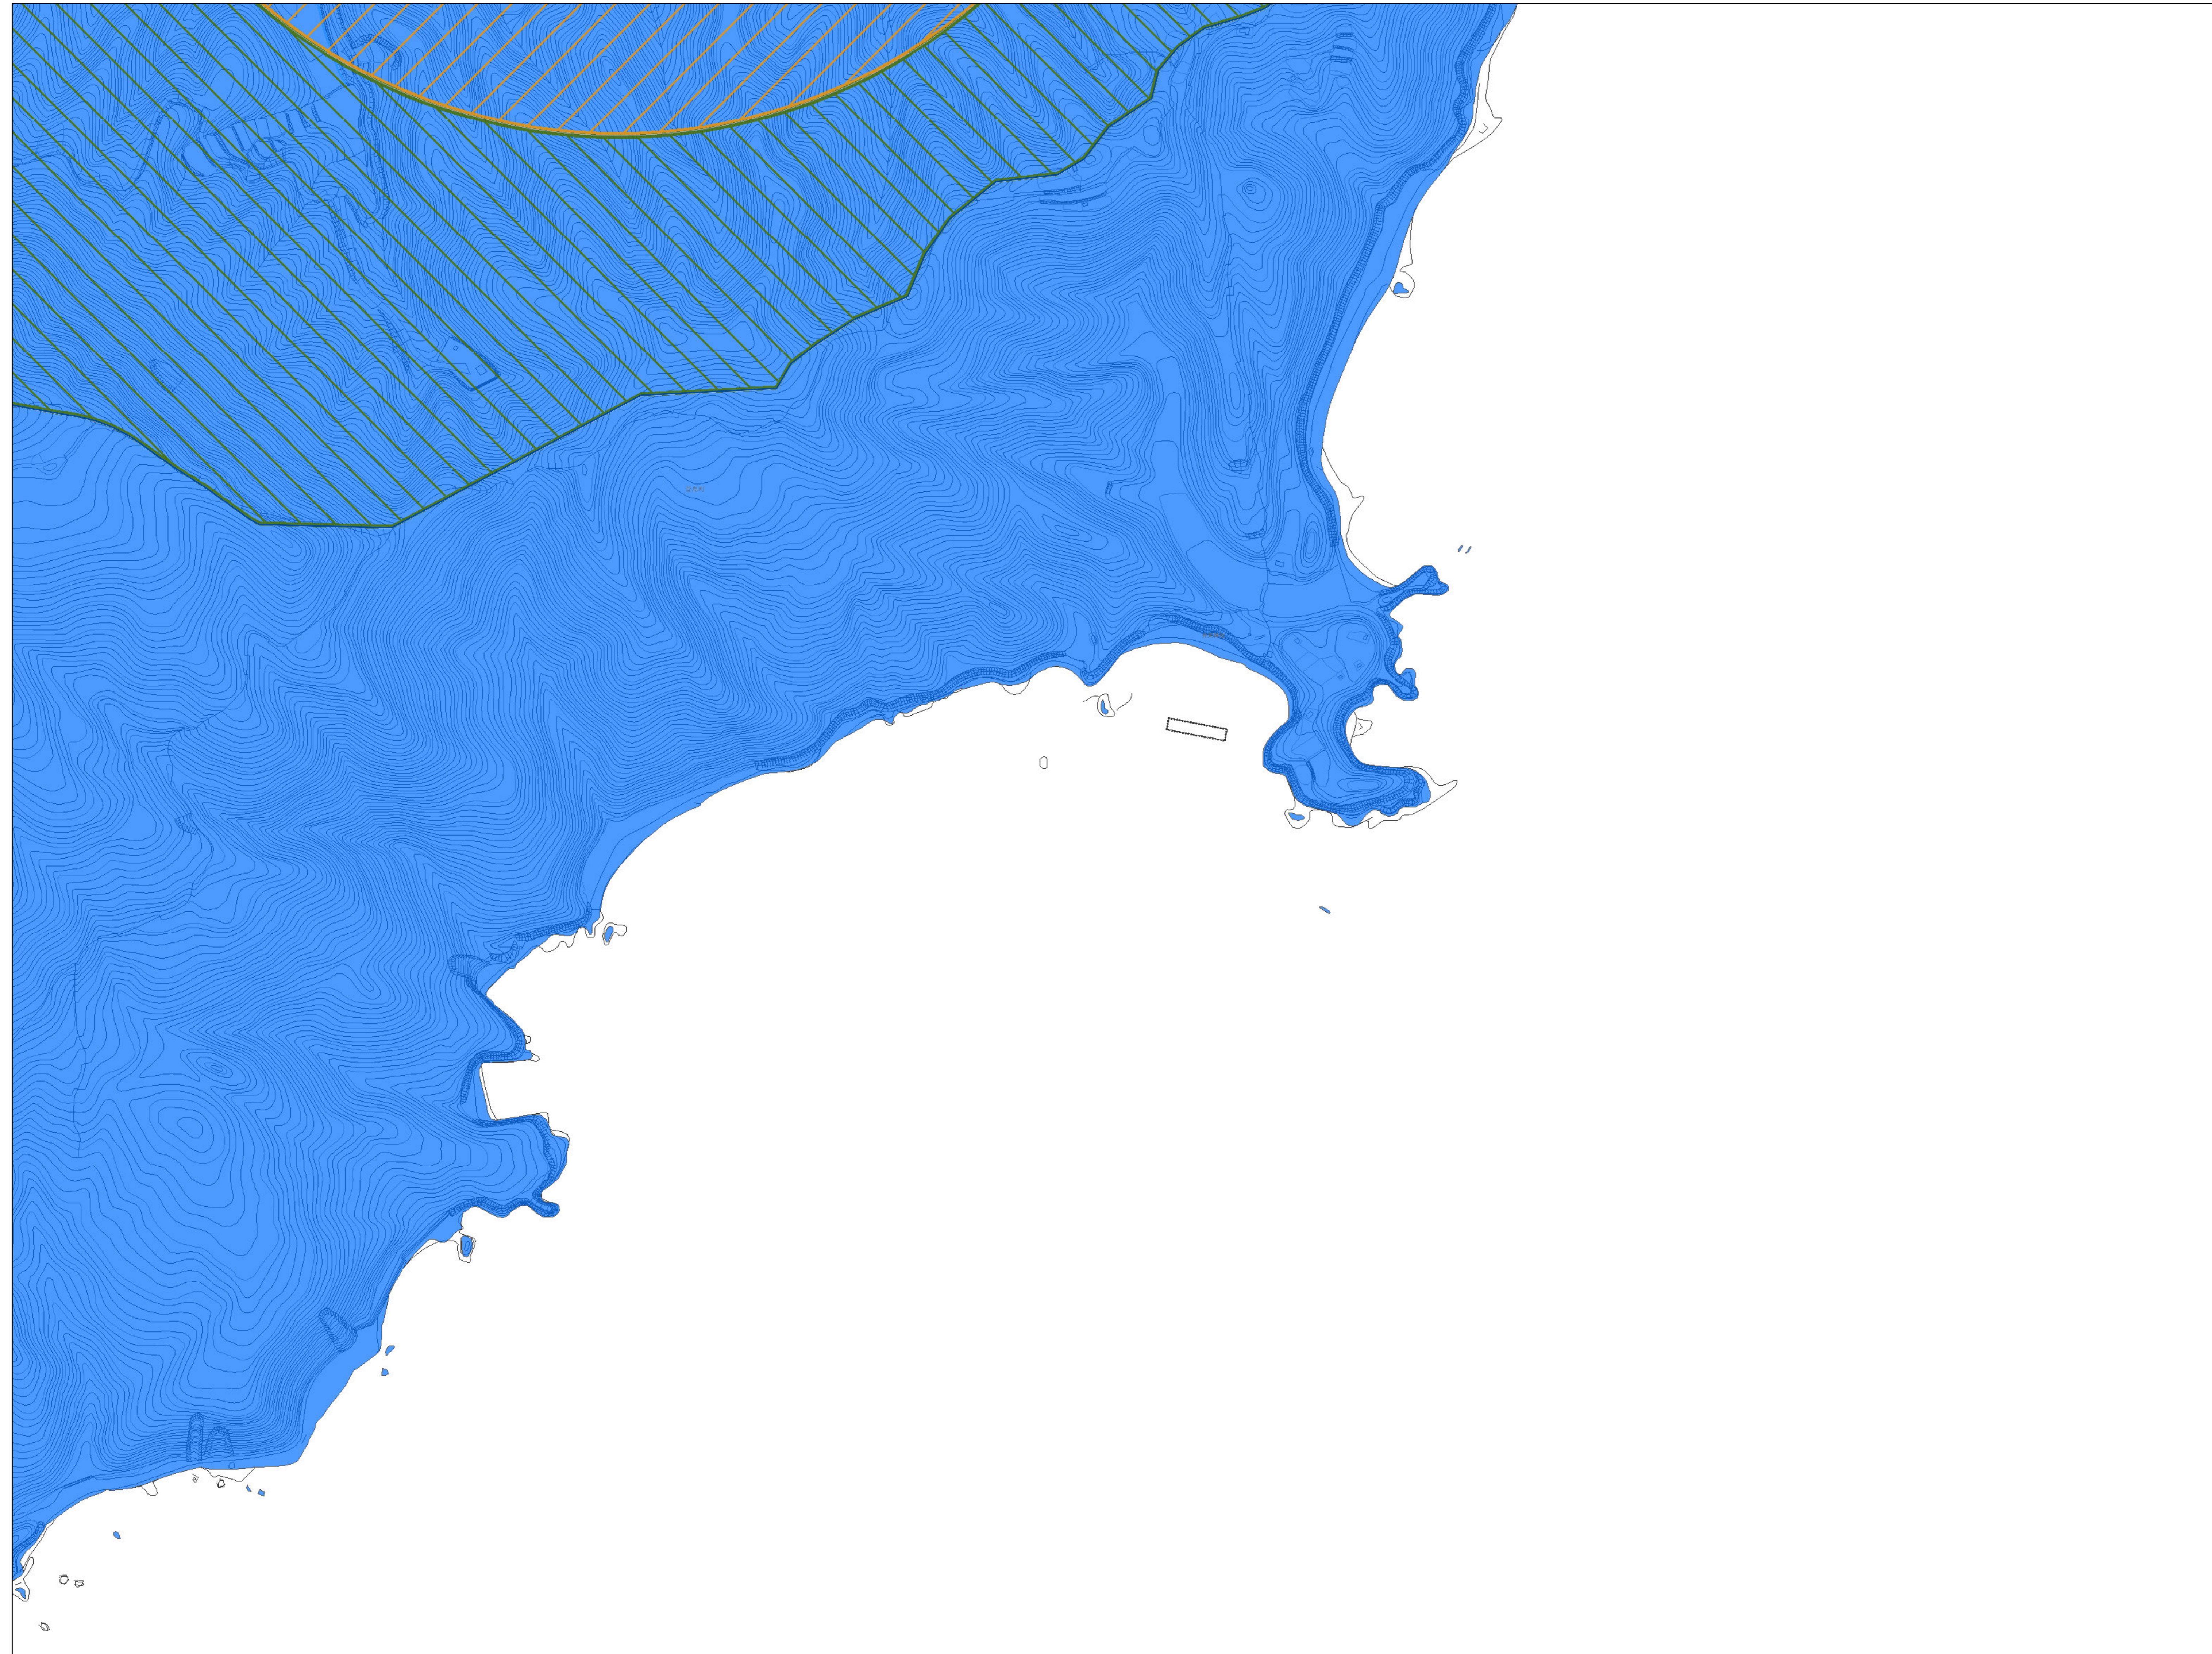

鳥羽市景観計画区域図

F05	G05	
F06	G06	
F07		

凡例

一般区域

- 山地の景観ゾーン
- 海岸と島の景観ゾーン
- みなとまちの景観ゾーン
- みなとまち(沿道)ゾーン
- 国道42号沿道ゾーン
- 国道167号沿道ゾーン
- パールロード沿道ゾーン

鳥羽湾眺望重点ゾーン

- 国立公園特別地域
- 眺望景観重点地区(近景)
- 眺望景観重点地区(中景)
- 漁港周辺近景保全地区
- 鳥羽湾周辺中景保全地区

眺望保全ゾーン

- 眺望保全ゾーン