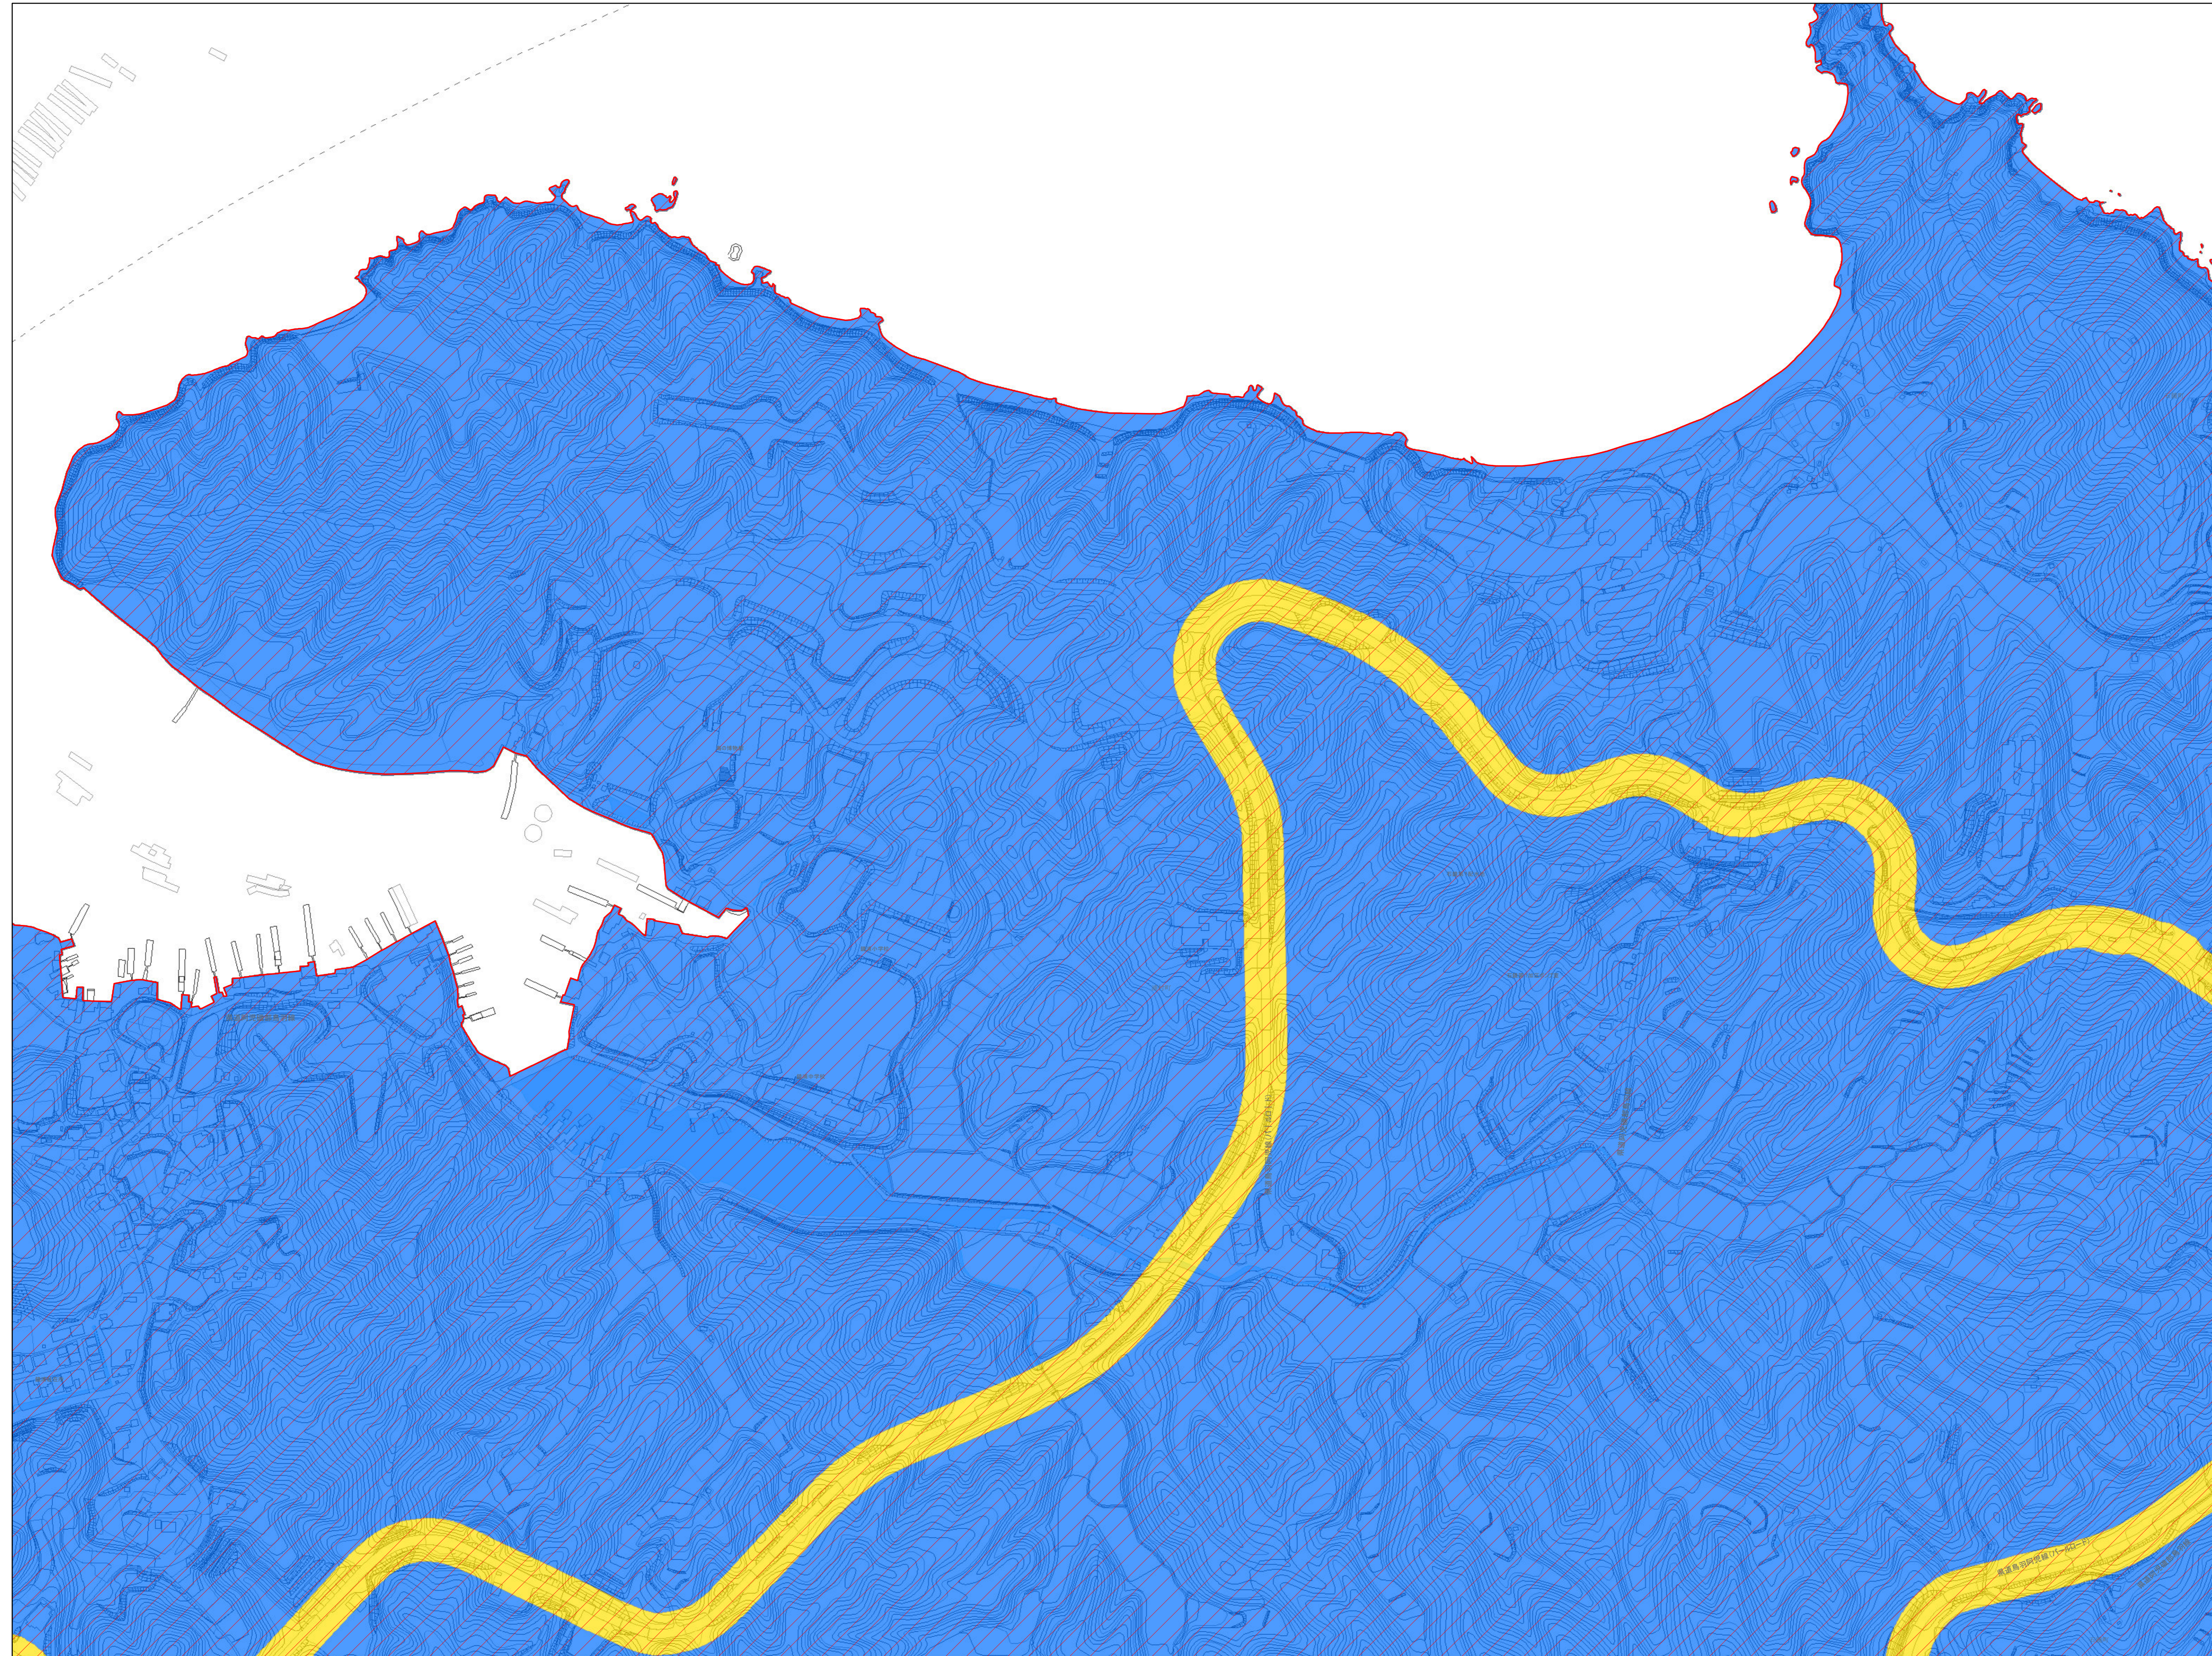

鳥羽市景観計画区域図

F08	G08	H08
F09	G09	H09
F10	G10	H10

凡例

一般区域

- 山地の景観ゾーン
- 海岸と島の景観ゾーン
- みなとまちの景観ゾーン
- みなとまち(沿道)ゾーン
- 国道42号沿道ゾーン
- 国道167号沿道ゾーン
- パールロード沿道ゾーン

鳥羽湾眺望重点ゾーン

- 国立公園特別地域
- 眺望景観重点地区(近景)
- 眺望景観重点地区(中景)
- 漁港周辺近景保全地区
- 鳥羽湾周辺中景保全地区

眺望保全ゾーン

- 眺望保全ゾーン