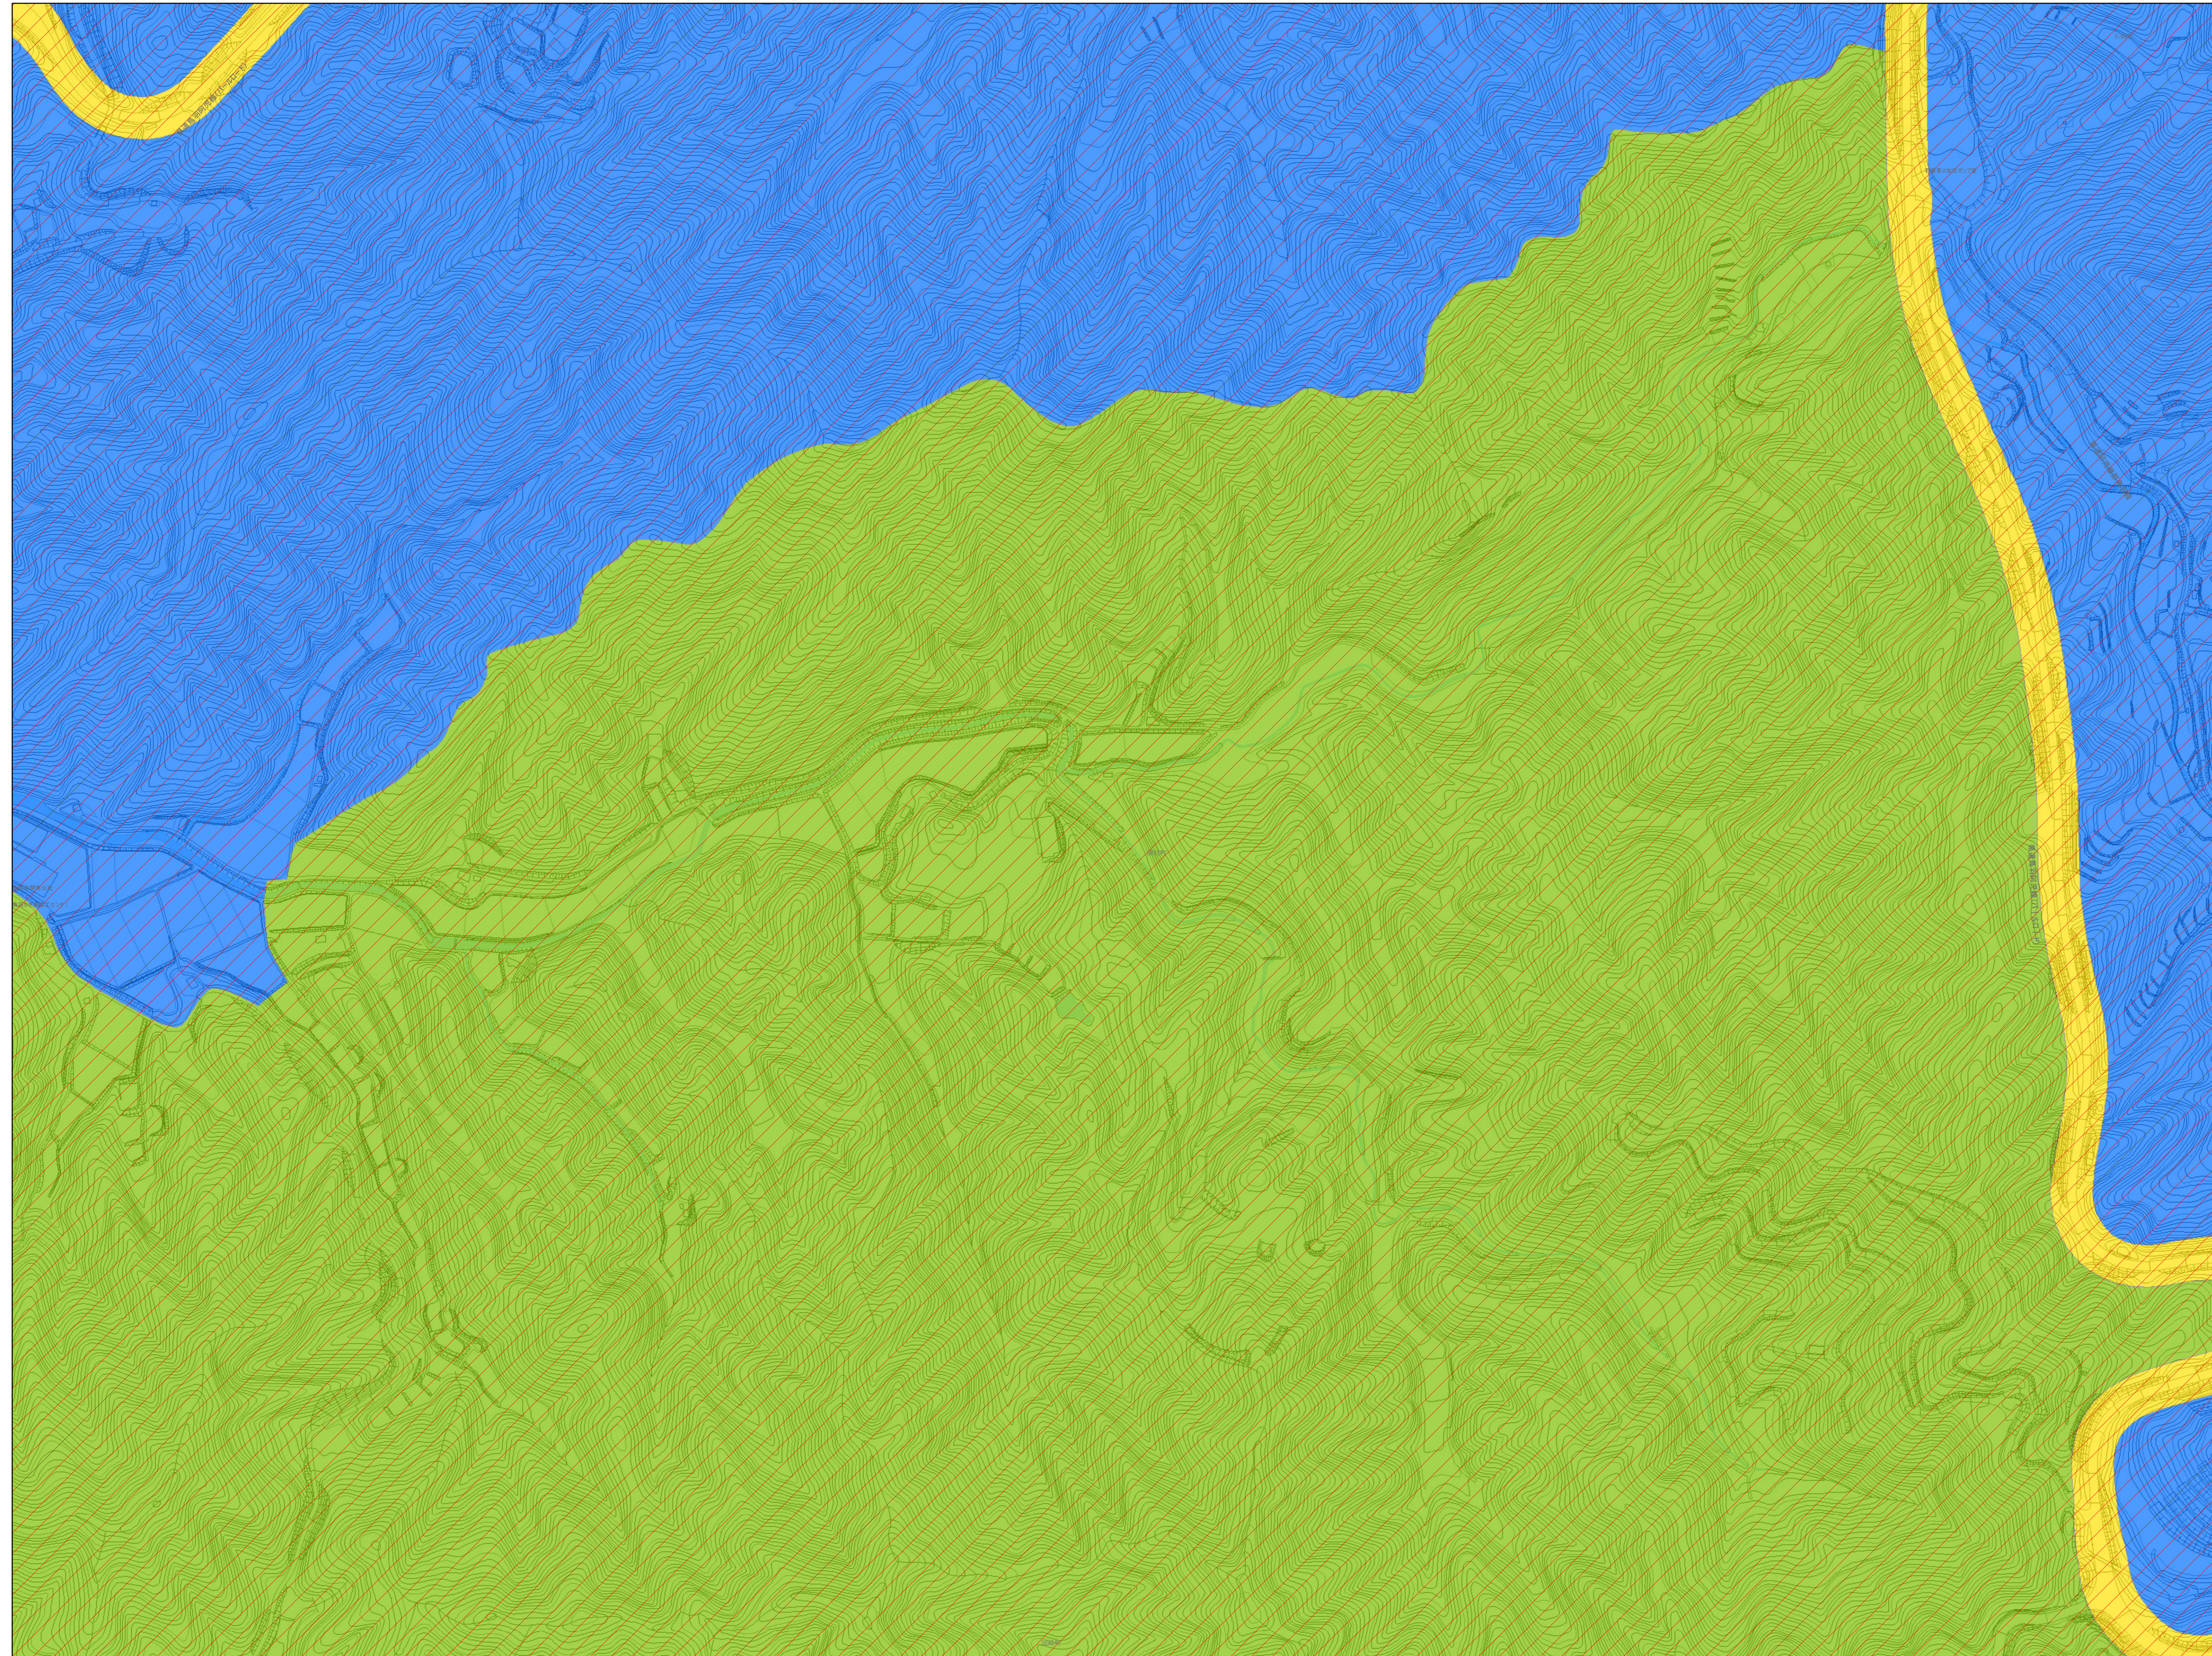

# 鳥羽市景観計画区域図

F09	G09	H09
F10	<b>G10</b>	H10
F11	G11	H11

- 凡例**
- 一般区域**
- 山地の景観ゾーン
  - 海岸と島の景観ゾーン
  - みなとまちの景観ゾーン
  - みなとまち(沿道)ゾーン
  - 国道42号沿道ゾーン
  - 国道167号沿道ゾーン
  - パールロード沿道ゾーン
- 鳥羽湾眺望重点ゾーン**
- 国立公園特別地域
  - 眺望景観重点地区(近景)
  - 眺望景観重点地区(中景)
  - 漁港周辺近景保全地区
  - 鳥羽湾周辺中景保全地区
- 眺望保全ゾーン**
- 眺望保全ゾーン