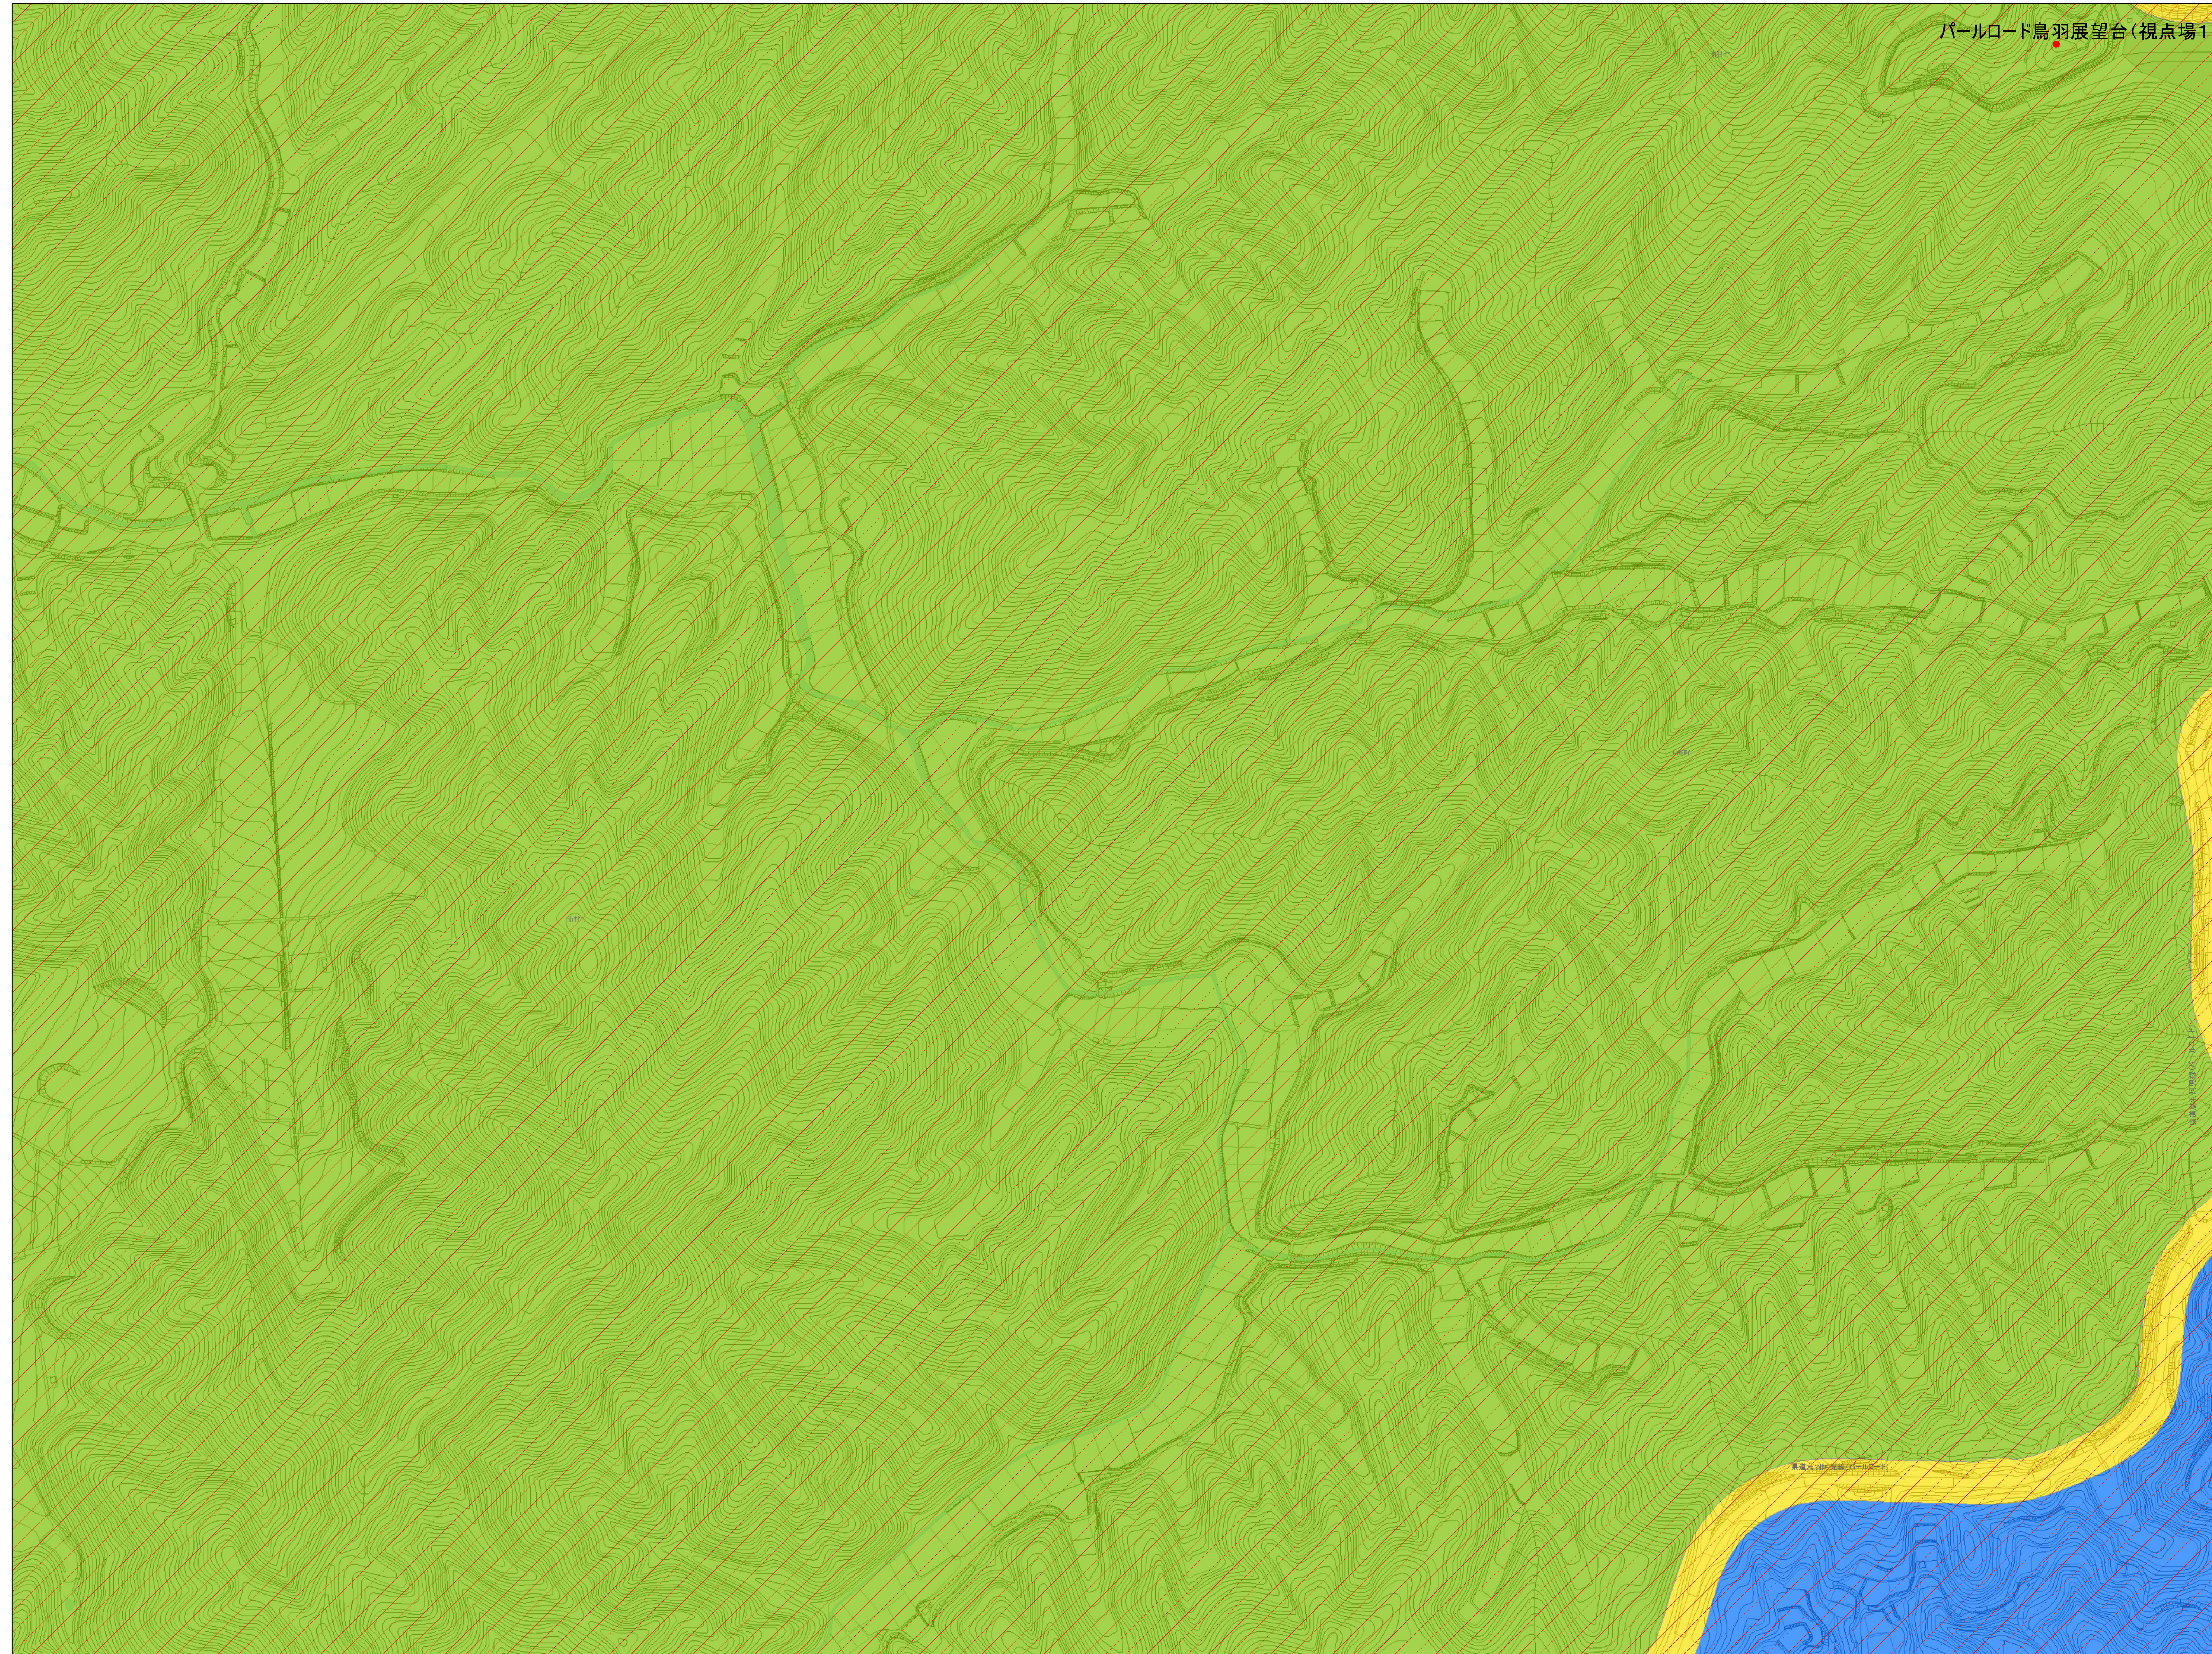

鳥羽市景観計画区域図

F10	G10	H10
F11	G11	H11
F12	G12	H12

凡例

一般区域

- 山地の景観ゾーン
- 海岸と島の景観ゾーン
- みなとまちの景観ゾーン
- みなとまち(沿道)ゾーン
- 国道42号沿道ゾーン
- 国道167号沿道ゾーン
- パールロード沿道ゾーン

鳥羽湾眺望重点ゾーン

- 国立公園特別地域
- 眺望景観重点地区(近景)
- 眺望景観重点地区(中景)
- 漁港周辺近景保全地区
- 鳥羽湾周辺中景保全地区

眺望保全ゾーン

- 眺望保全ゾーン