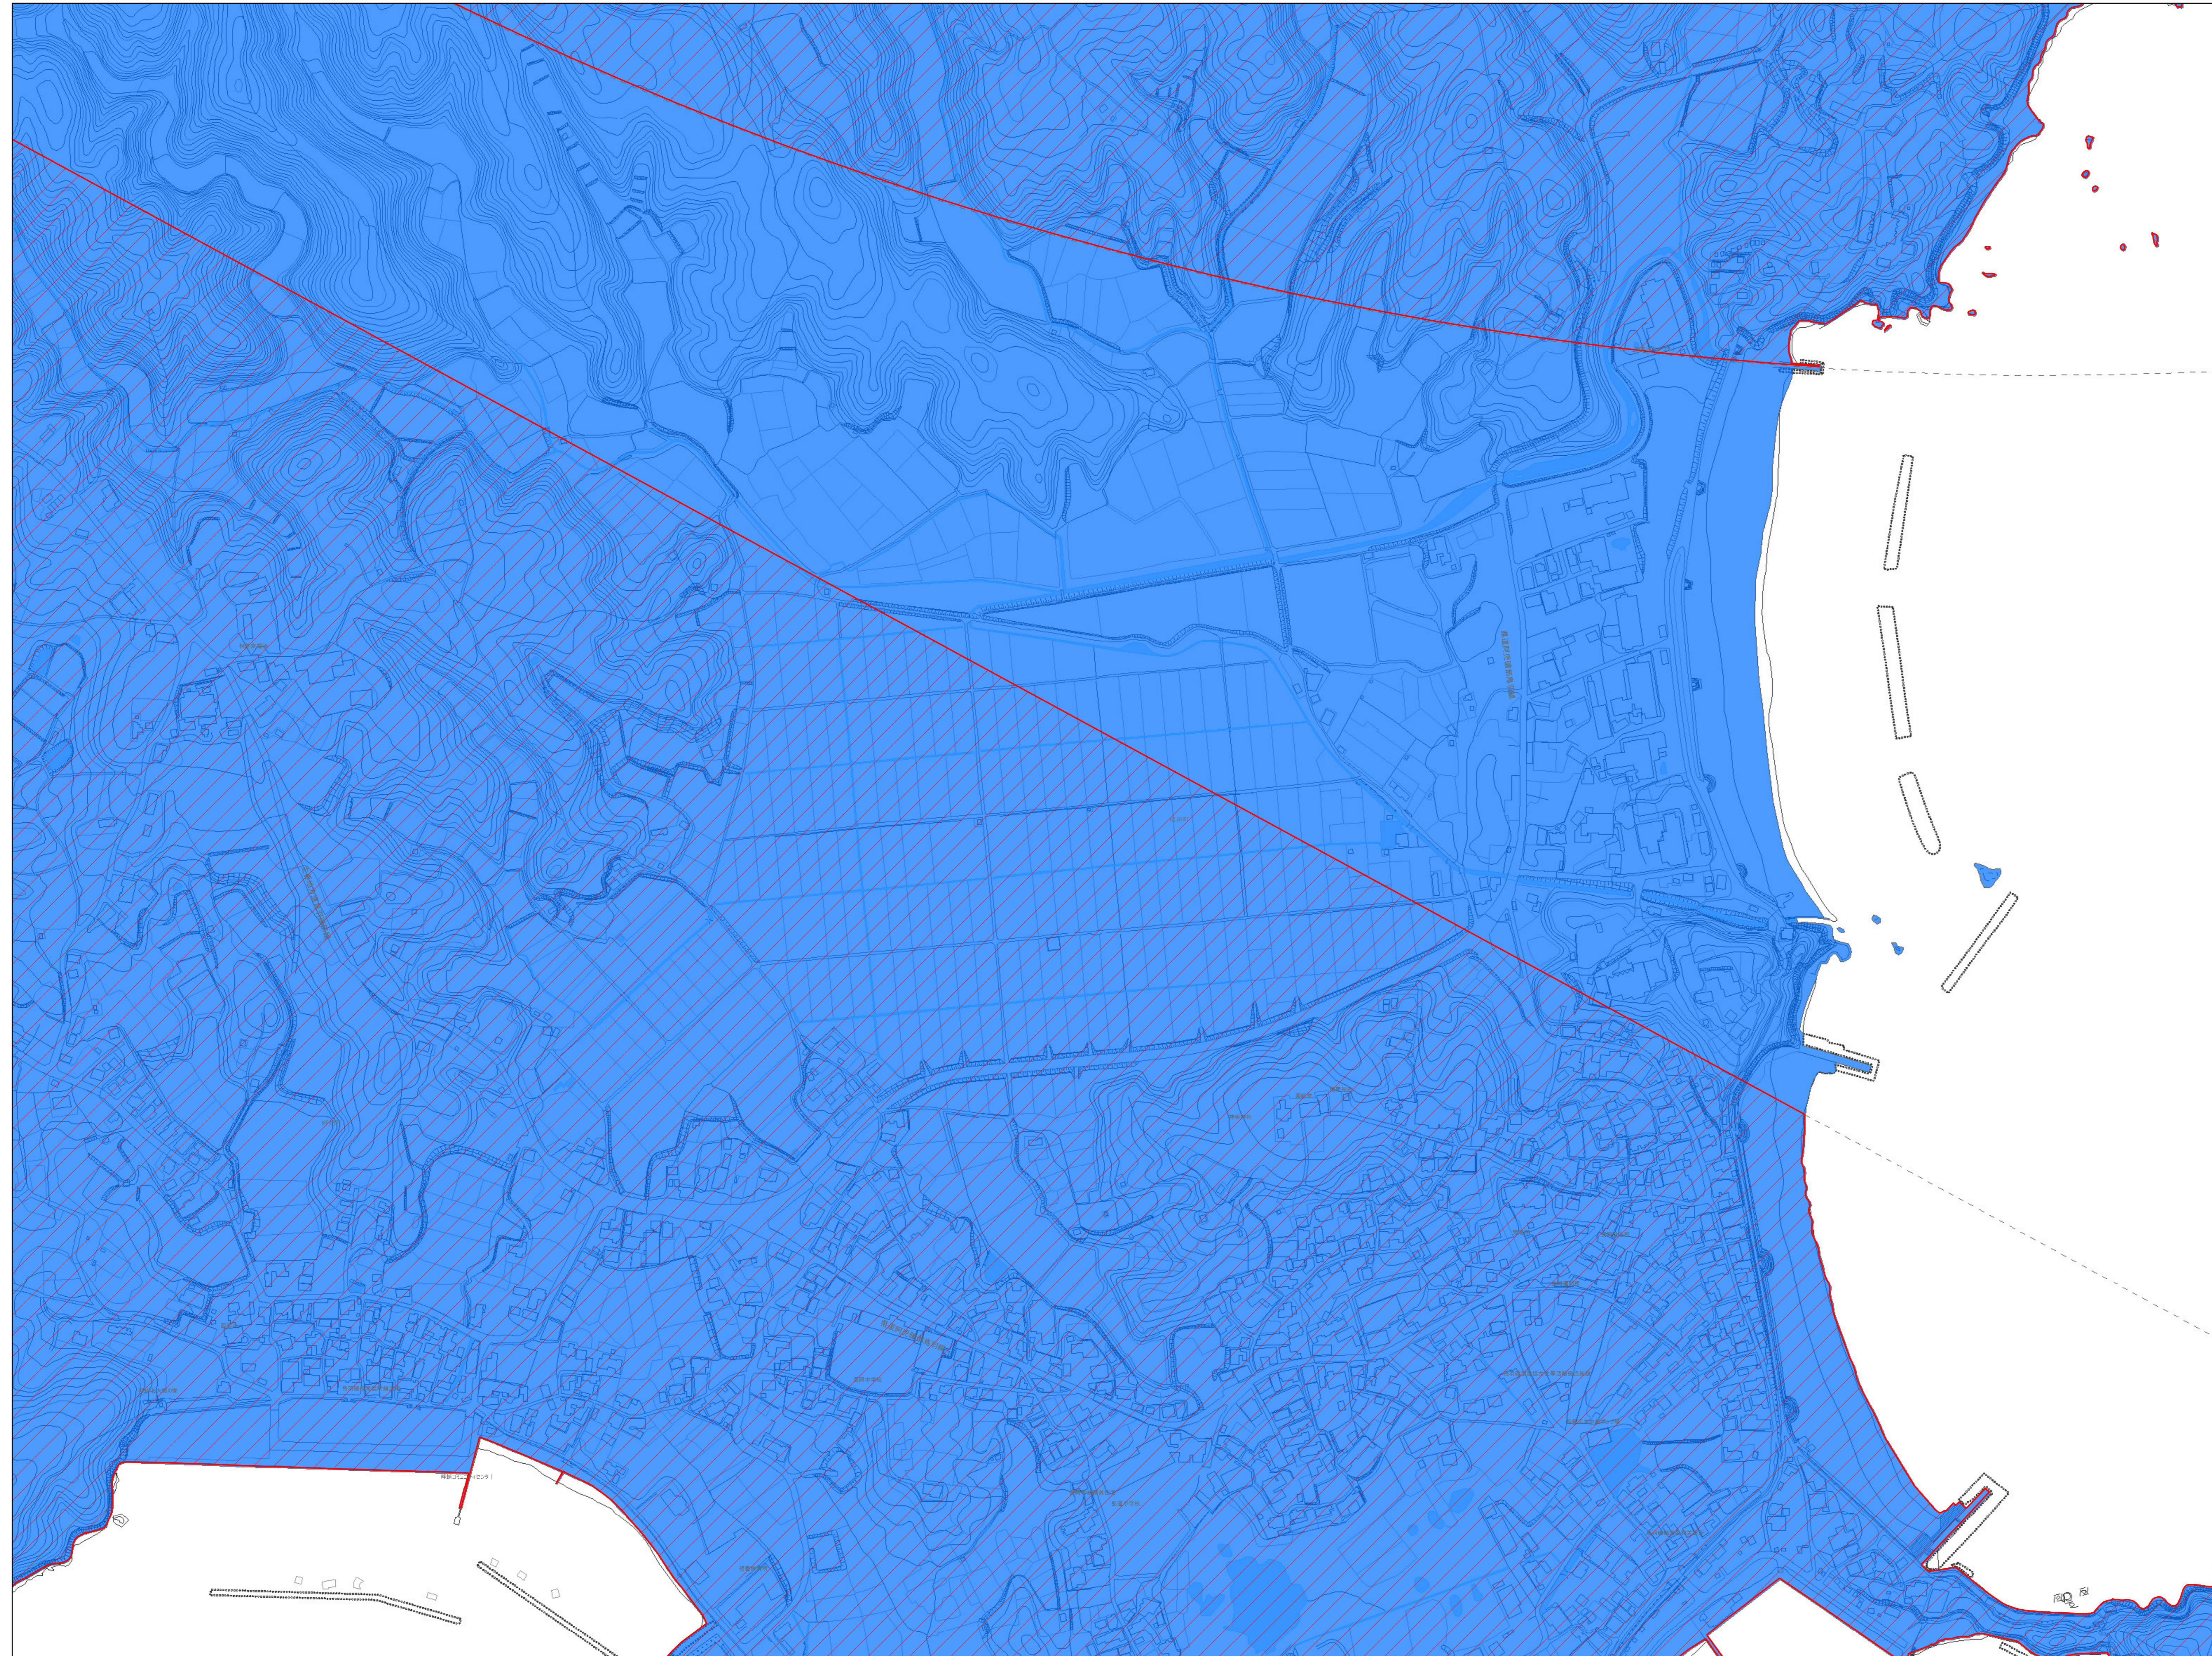

# 鳥羽市景観計画区域図

F12	G12	H12
F13	<b>G13</b>	H13
F14	G14	H14

**凡例**

**一般区域**

- 山地の景観ゾーン
- 海岸と島の景観ゾーン
- みなとまちの景観ゾーン
- みなとまち(沿道)ゾーン
- 国道42号沿道ゾーン
- 国道167号沿道ゾーン
- パールロード沿道ゾーン

**鳥羽湾眺望重点ゾーン**

- 国立公園特別地域
- 眺望景観重点地区(近景)
- 眺望景観重点地区(中景)
- 漁港周辺近景保全地区
- 鳥羽湾周辺中景保全地区

**眺望保全ゾーン**

- 眺望保全ゾーン