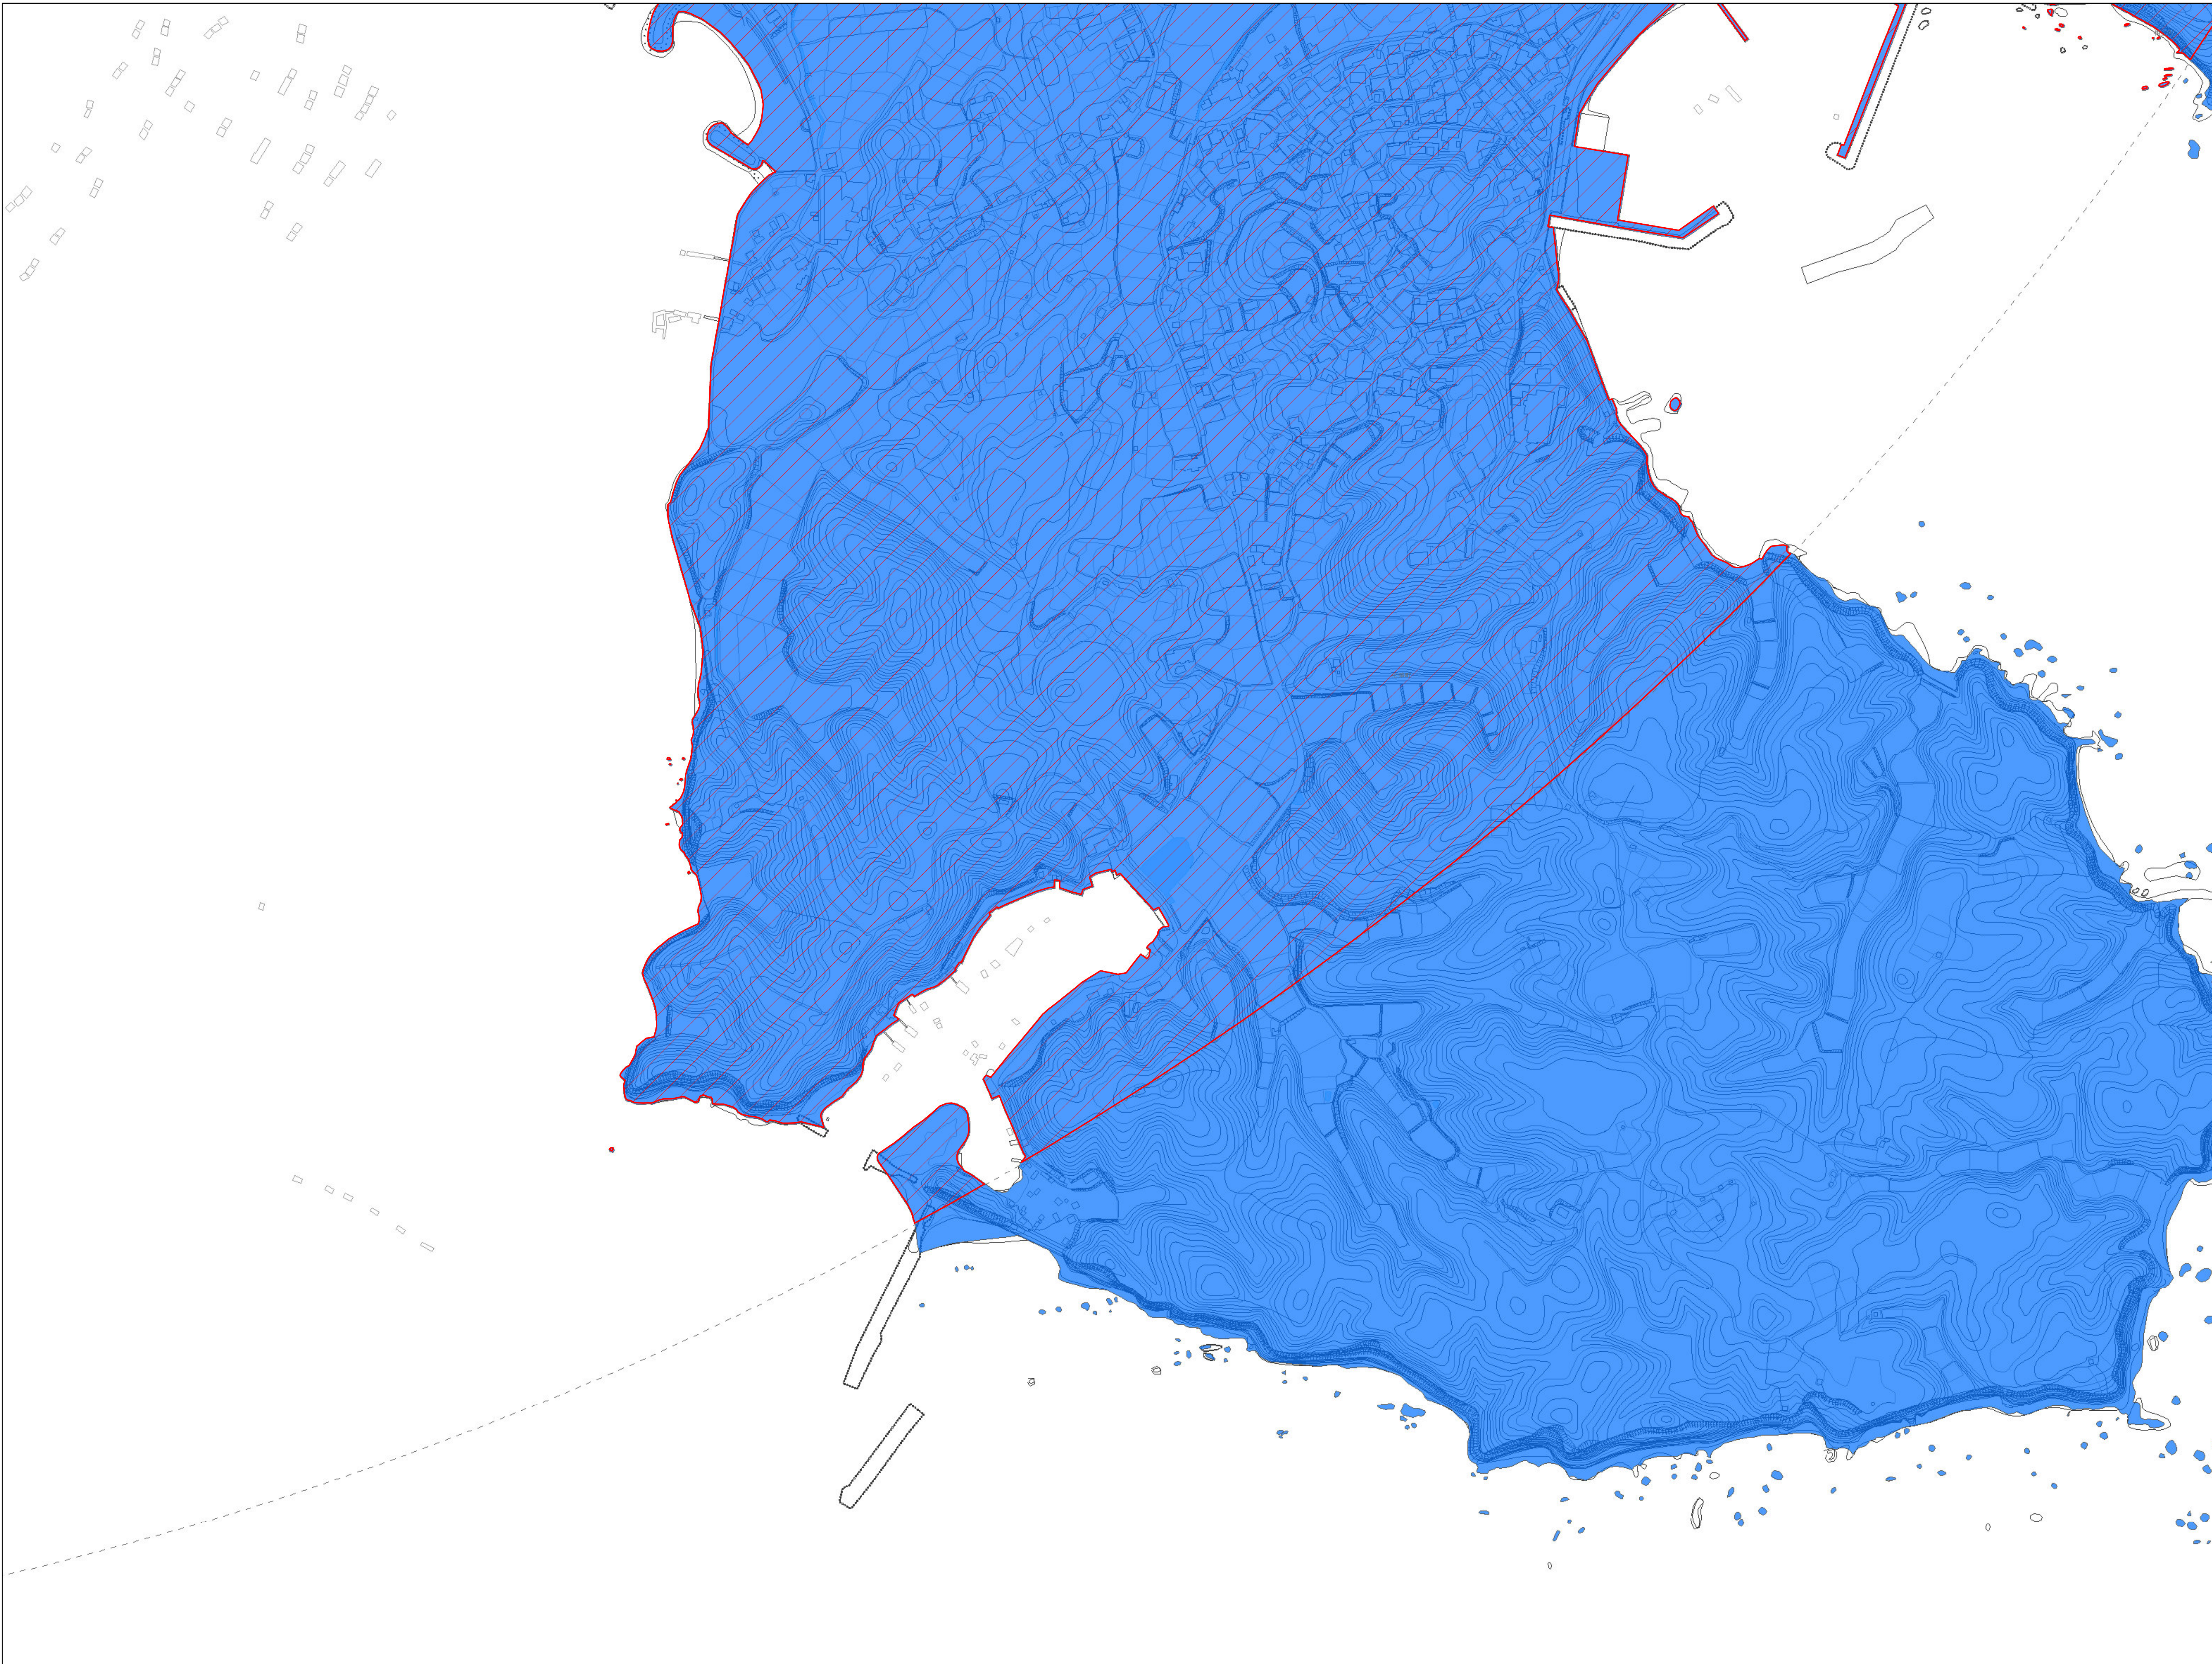

# 鳥羽市景観計画区域図

F13	G13	H13
F14	<b>G14</b>	H14
F15		

**凡例**

**一般区域**

- 山地の景観ゾーン
- 海岸と島の景観ゾーン
- みなとまちの景観ゾーン
- みなとまち(沿道)ゾーン
- 国道42号沿道ゾーン
- 国道167号沿道ゾーン
- パールロード沿道ゾーン

**鳥羽湾眺望重点ゾーン**

- 国立公園特別地域
- 眺望景観重点地区(近景)
- 眺望景観重点地区(中景)
- 漁港周辺近景保全地区
- 鳥羽湾周辺中景保全地区

**眺望保全ゾーン**

- 眺望保全ゾーン