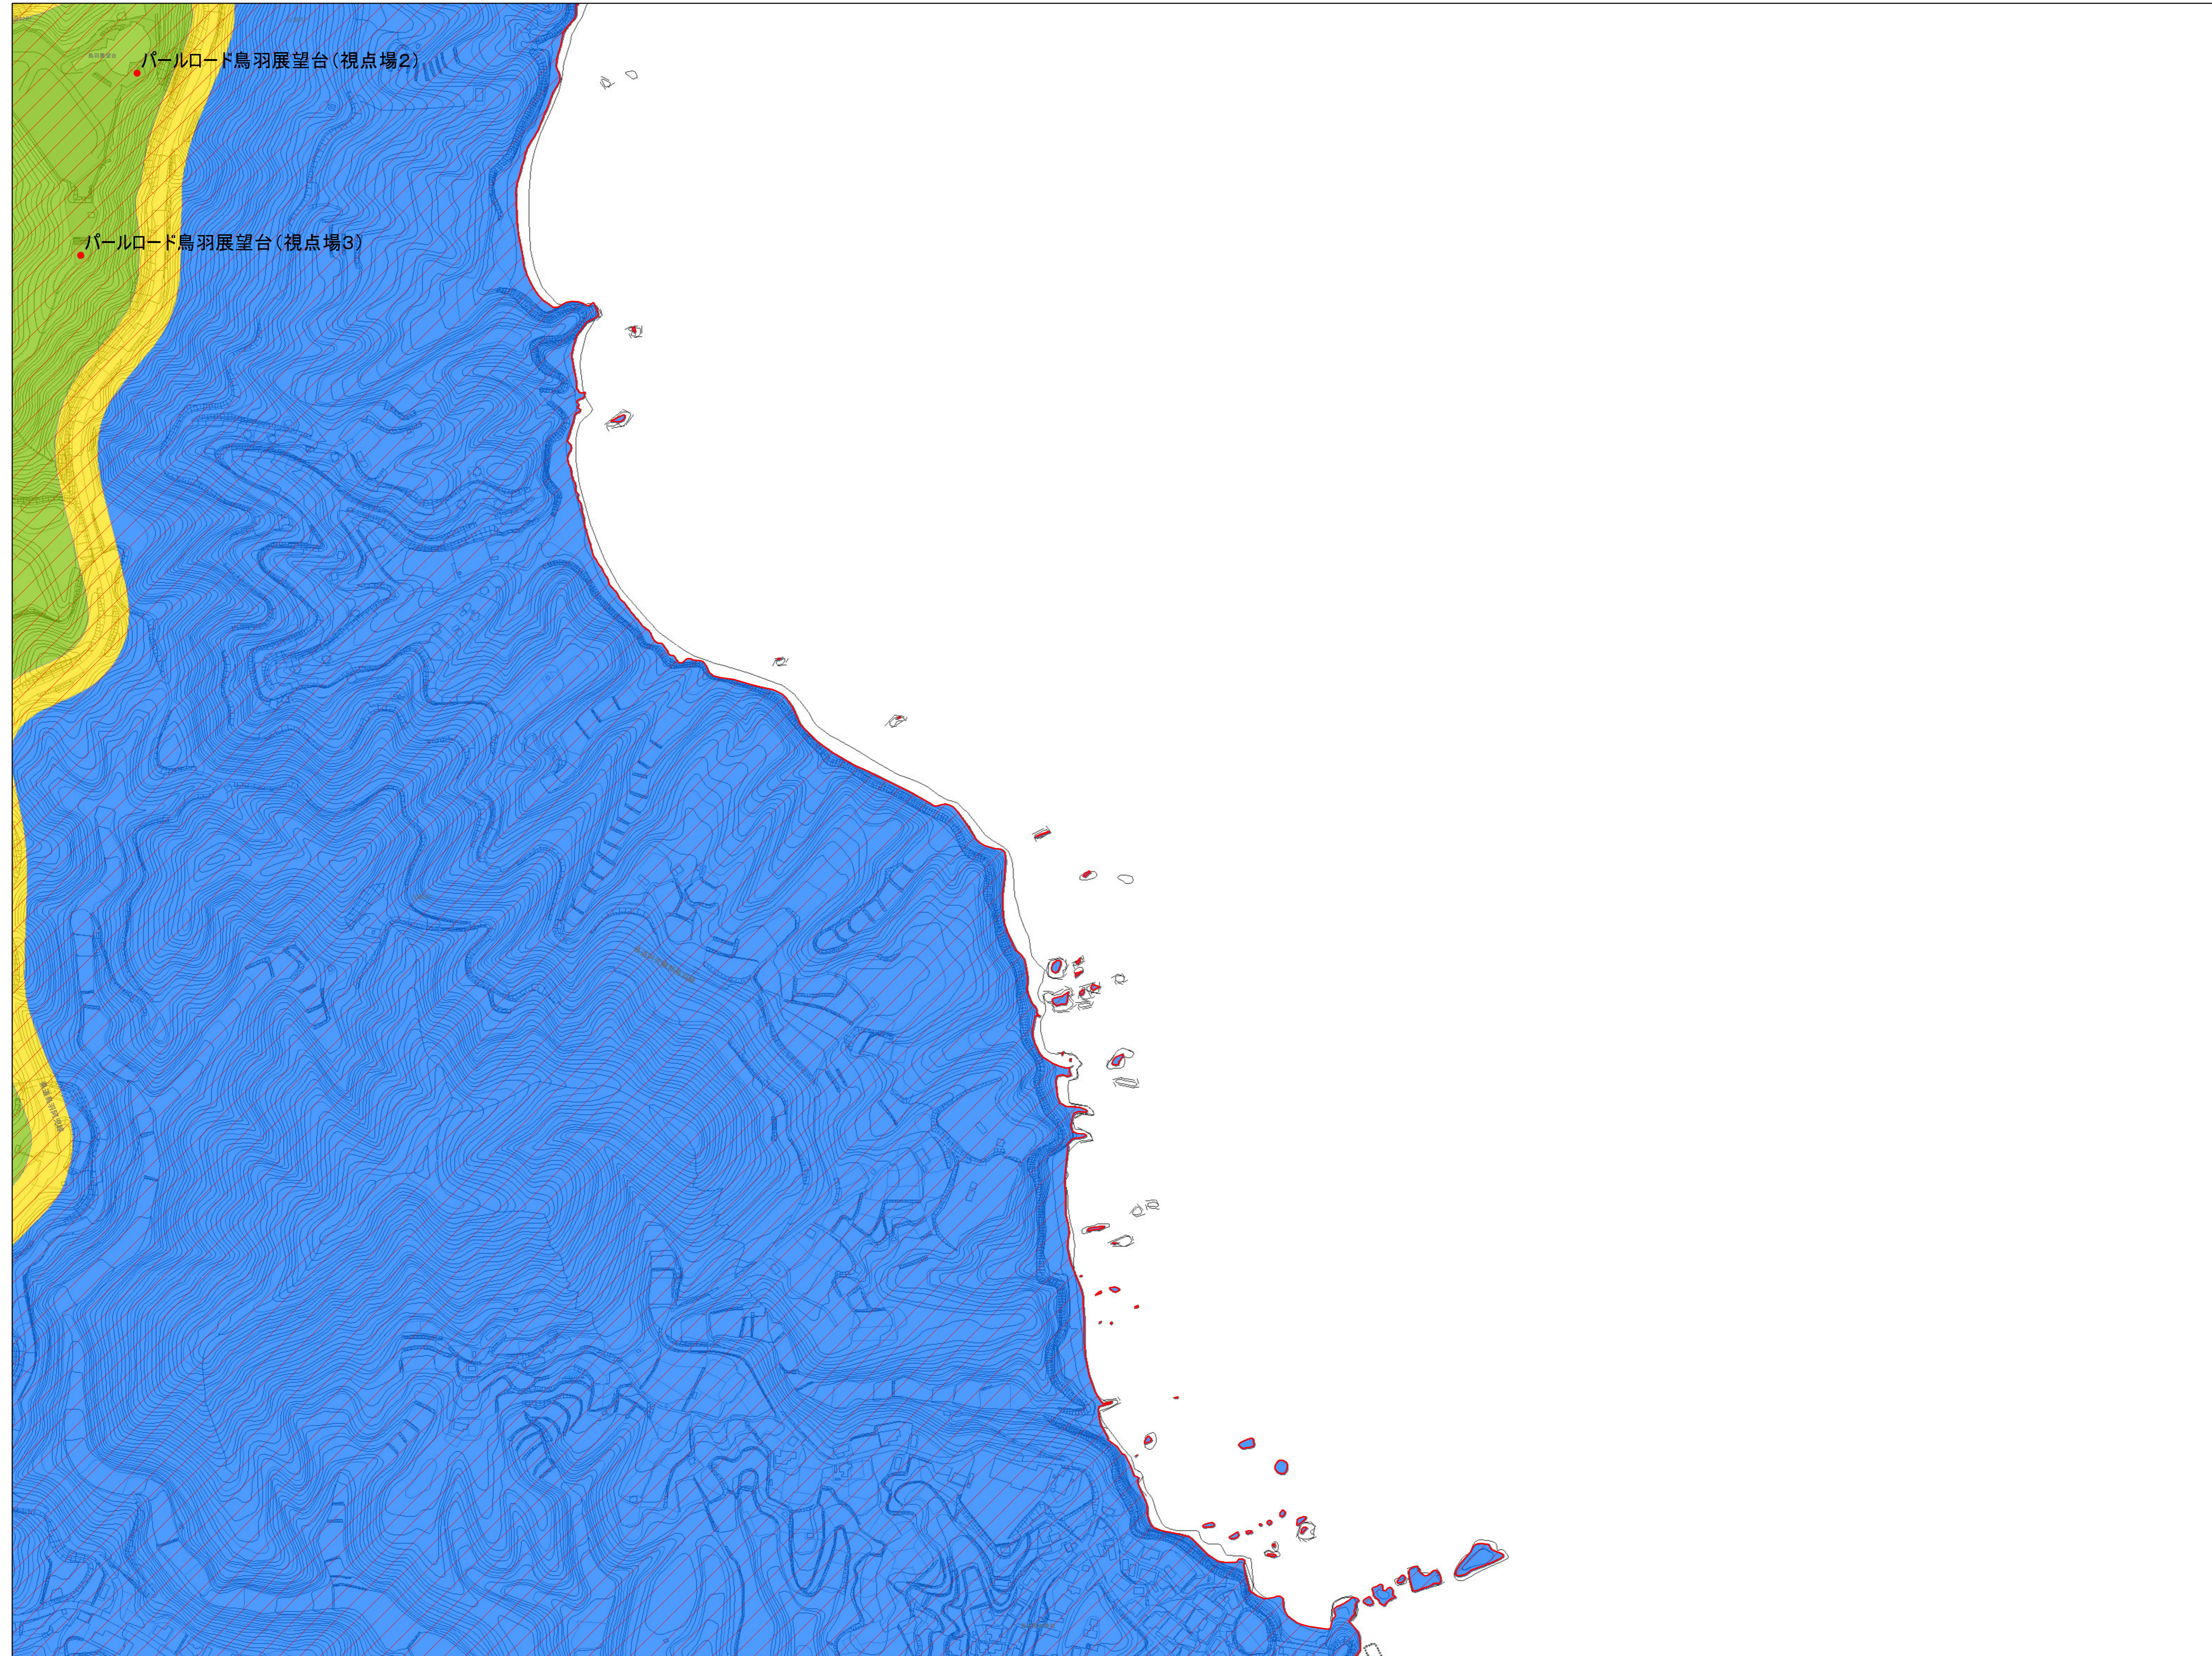

鳥羽市景観計画区域図

G10	H10	
G11	H11	
G12	H12	

凡例

一般区域

- 山地の景観ゾーン
- 海岸と島の景観ゾーン
- みなとまちの景観ゾーン
- みなとまち(沿道)ゾーン
- 国道42号沿道ゾーン
- 国道167号沿道ゾーン
- パールロード沿道ゾーン

鳥羽湾眺望重点ゾーン

- 国立公園特別地域
- 眺望景観重点地区(近景)
- 眺望景観重点地区(中景)
- 漁港周辺近景保全地区
- 鳥羽湾周辺中景保全地区

眺望保全ゾーン

- 眺望保全ゾーン