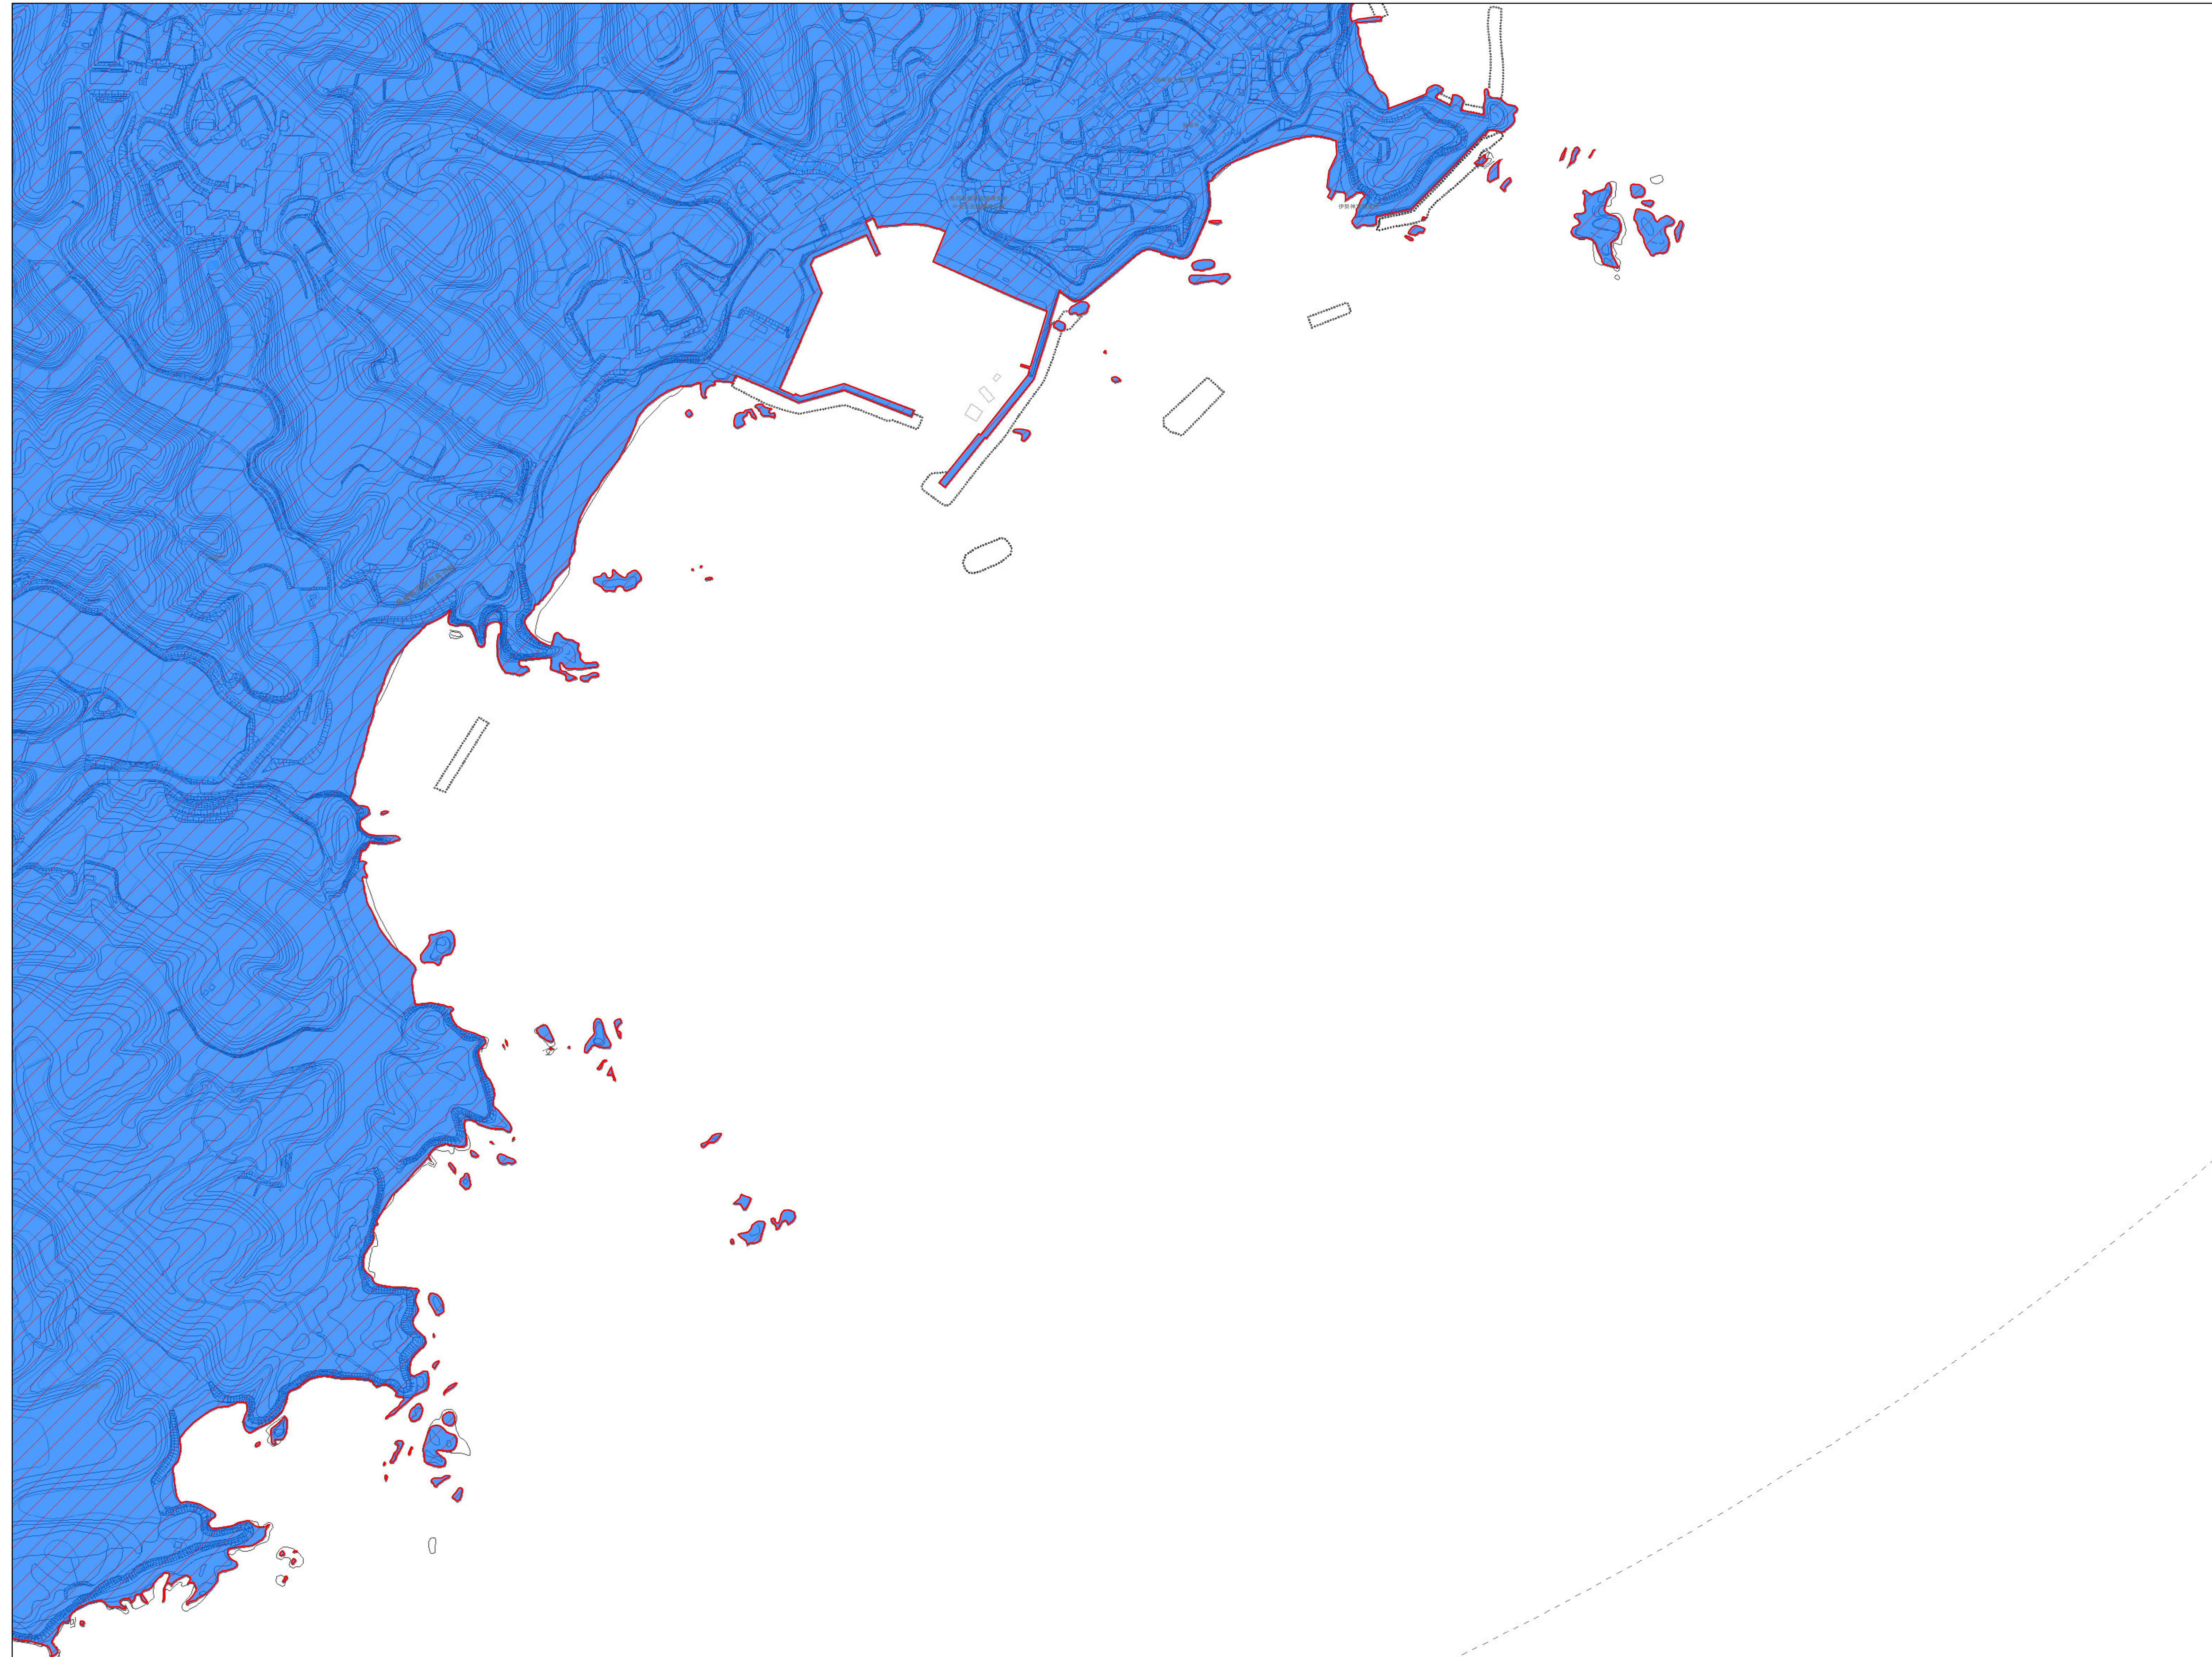

# 鳥羽市景観計画区域図

G11	H11	
G12	<b>H12</b>	
G13	H13	

**凡例**

**一般区域**

- 山地の景観ゾーン
- 海岸と島の景観ゾーン
- みなとまちの景観ゾーン
- みなとまち(沿道)ゾーン
- 国道42号沿道ゾーン
- 国道167号沿道ゾーン
- パールロード沿道ゾーン

**鳥羽湾眺望重点ゾーン**

- 国立公園特別地域
- 眺望景観重点地区(近景)
- 眺望景観重点地区(中景)
- 漁港周辺近景保全地区
- 鳥羽湾周辺中景保全地区

**眺望保全ゾーン**

- 眺望保全ゾーン