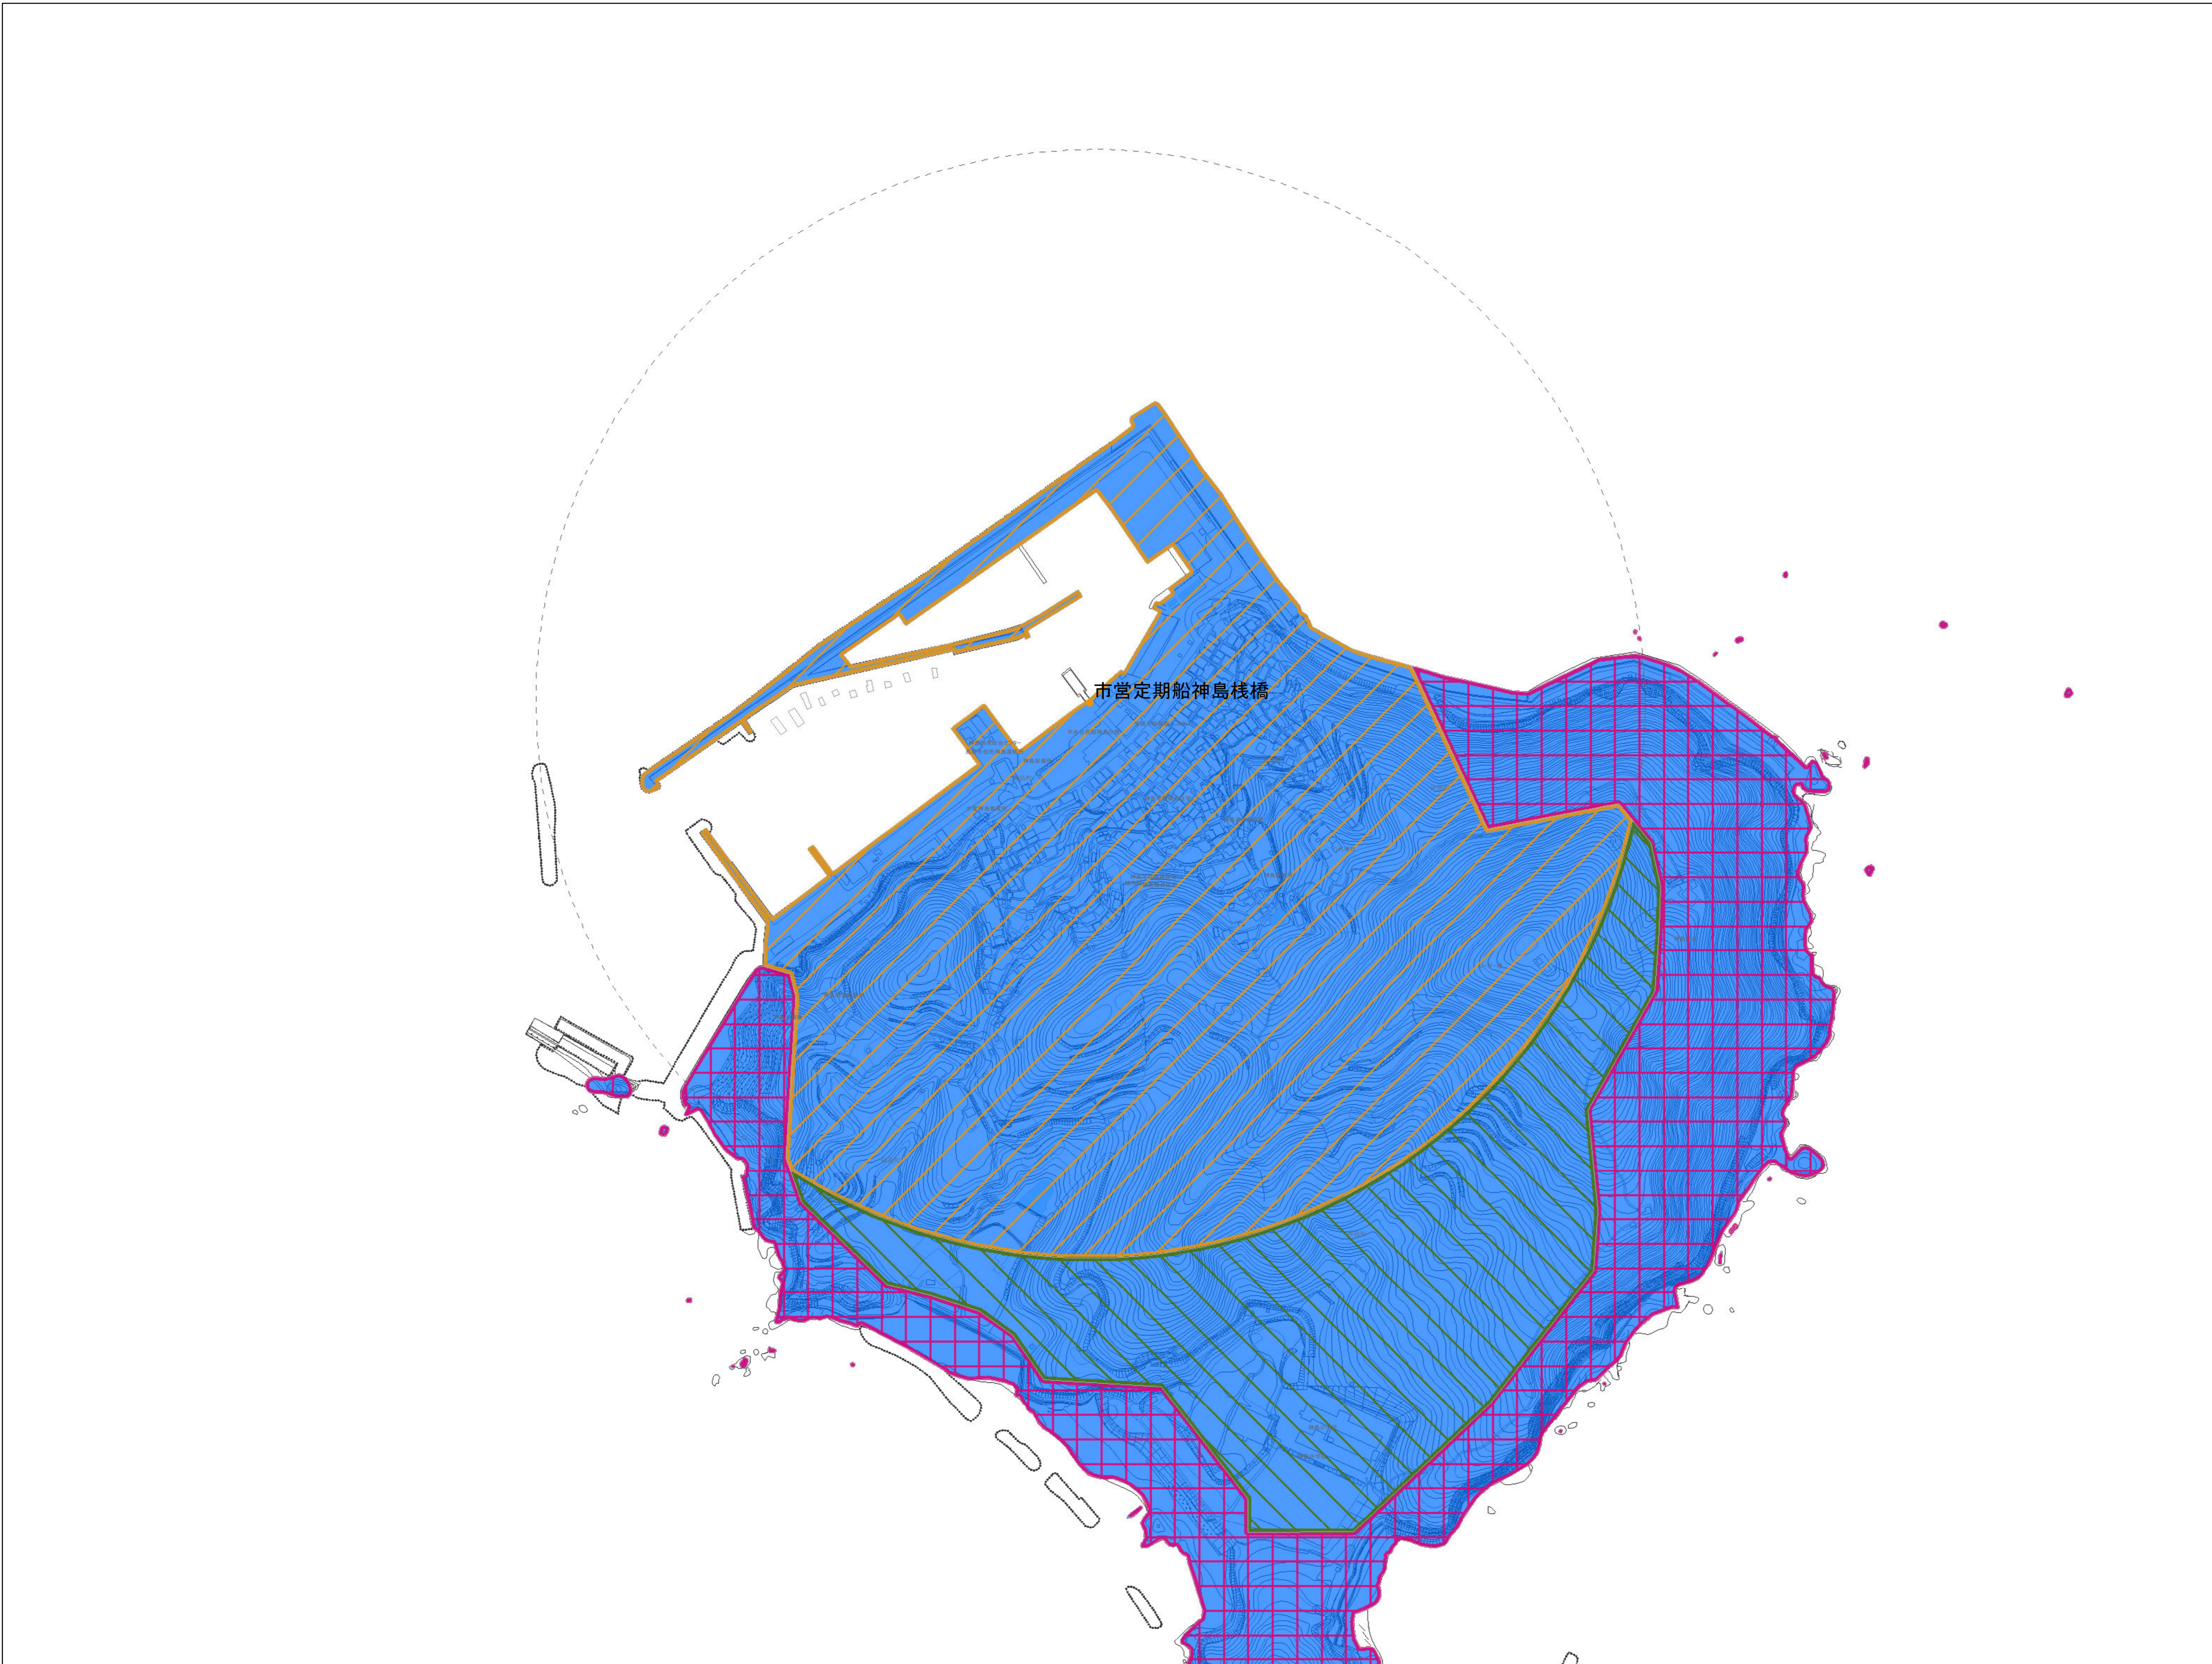

# 鳥羽市景観計画区域図

	I01	
	I02	

- 凡例**
- 一般区域**
- 山地の景観ゾーン
  - 海岸と島の景観ゾーン
  - みなとまちの景観ゾーン
  - みなとまち(沿道)ゾーン
  - 国道42号沿道ゾーン
  - 国道167号沿道ゾーン
  - パールロード沿道ゾーン
- 鳥羽湾眺望重点ゾーン**
- 国立公園特別地域
  - 眺望景観重点地区(近景)
  - 眺望景観重点地区(中景)
  - 漁港周辺近景保全地区
  - 鳥羽湾周辺中景保全地区
- 眺望保全ゾーン**
- 眺望保全ゾーン