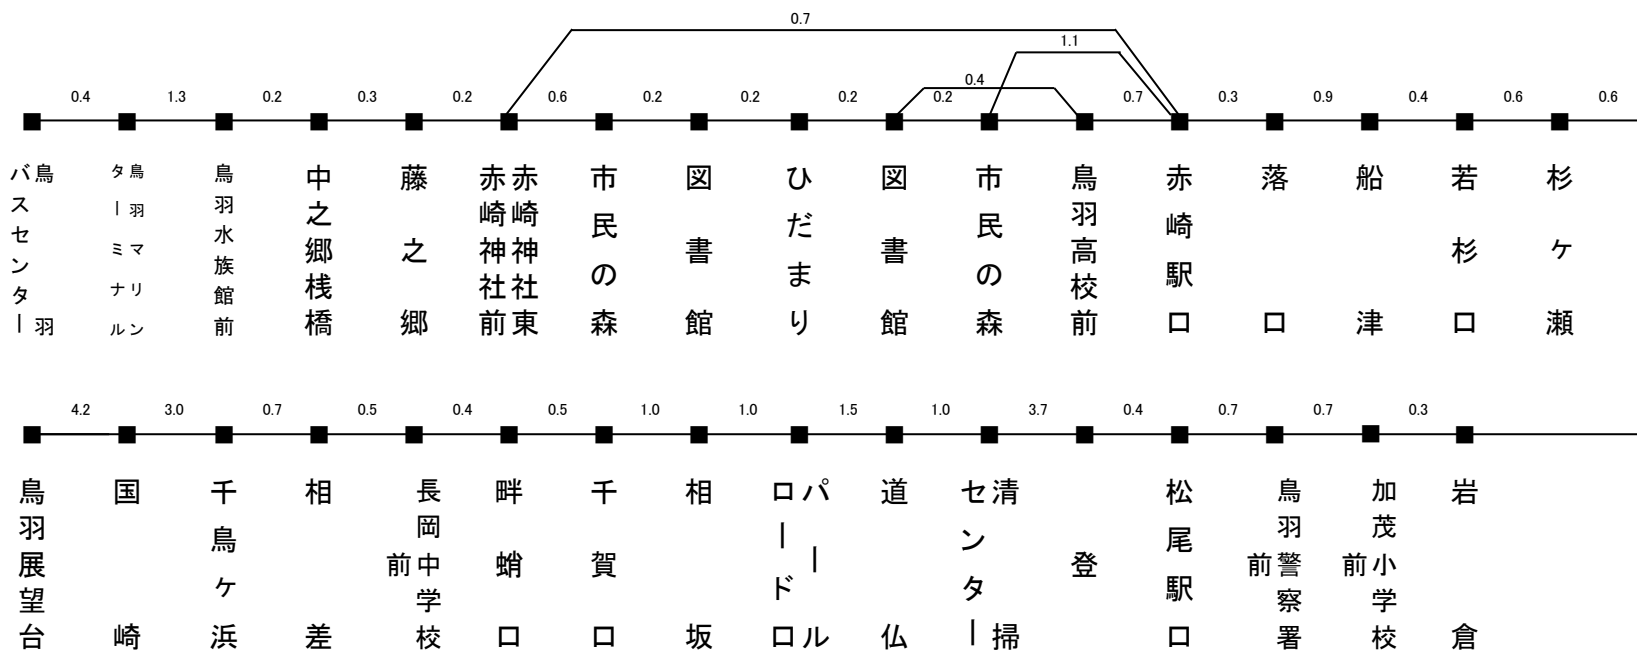

鳥羽市営路線バス「鳥羽・国崎線」区間距離表

■鳥羽水族館前～ひだまり～ハロー～鳥羽高校前～国崎～鳥羽展望台

■市役所前～ひだまり～ハロー～鳥羽高校前～国崎