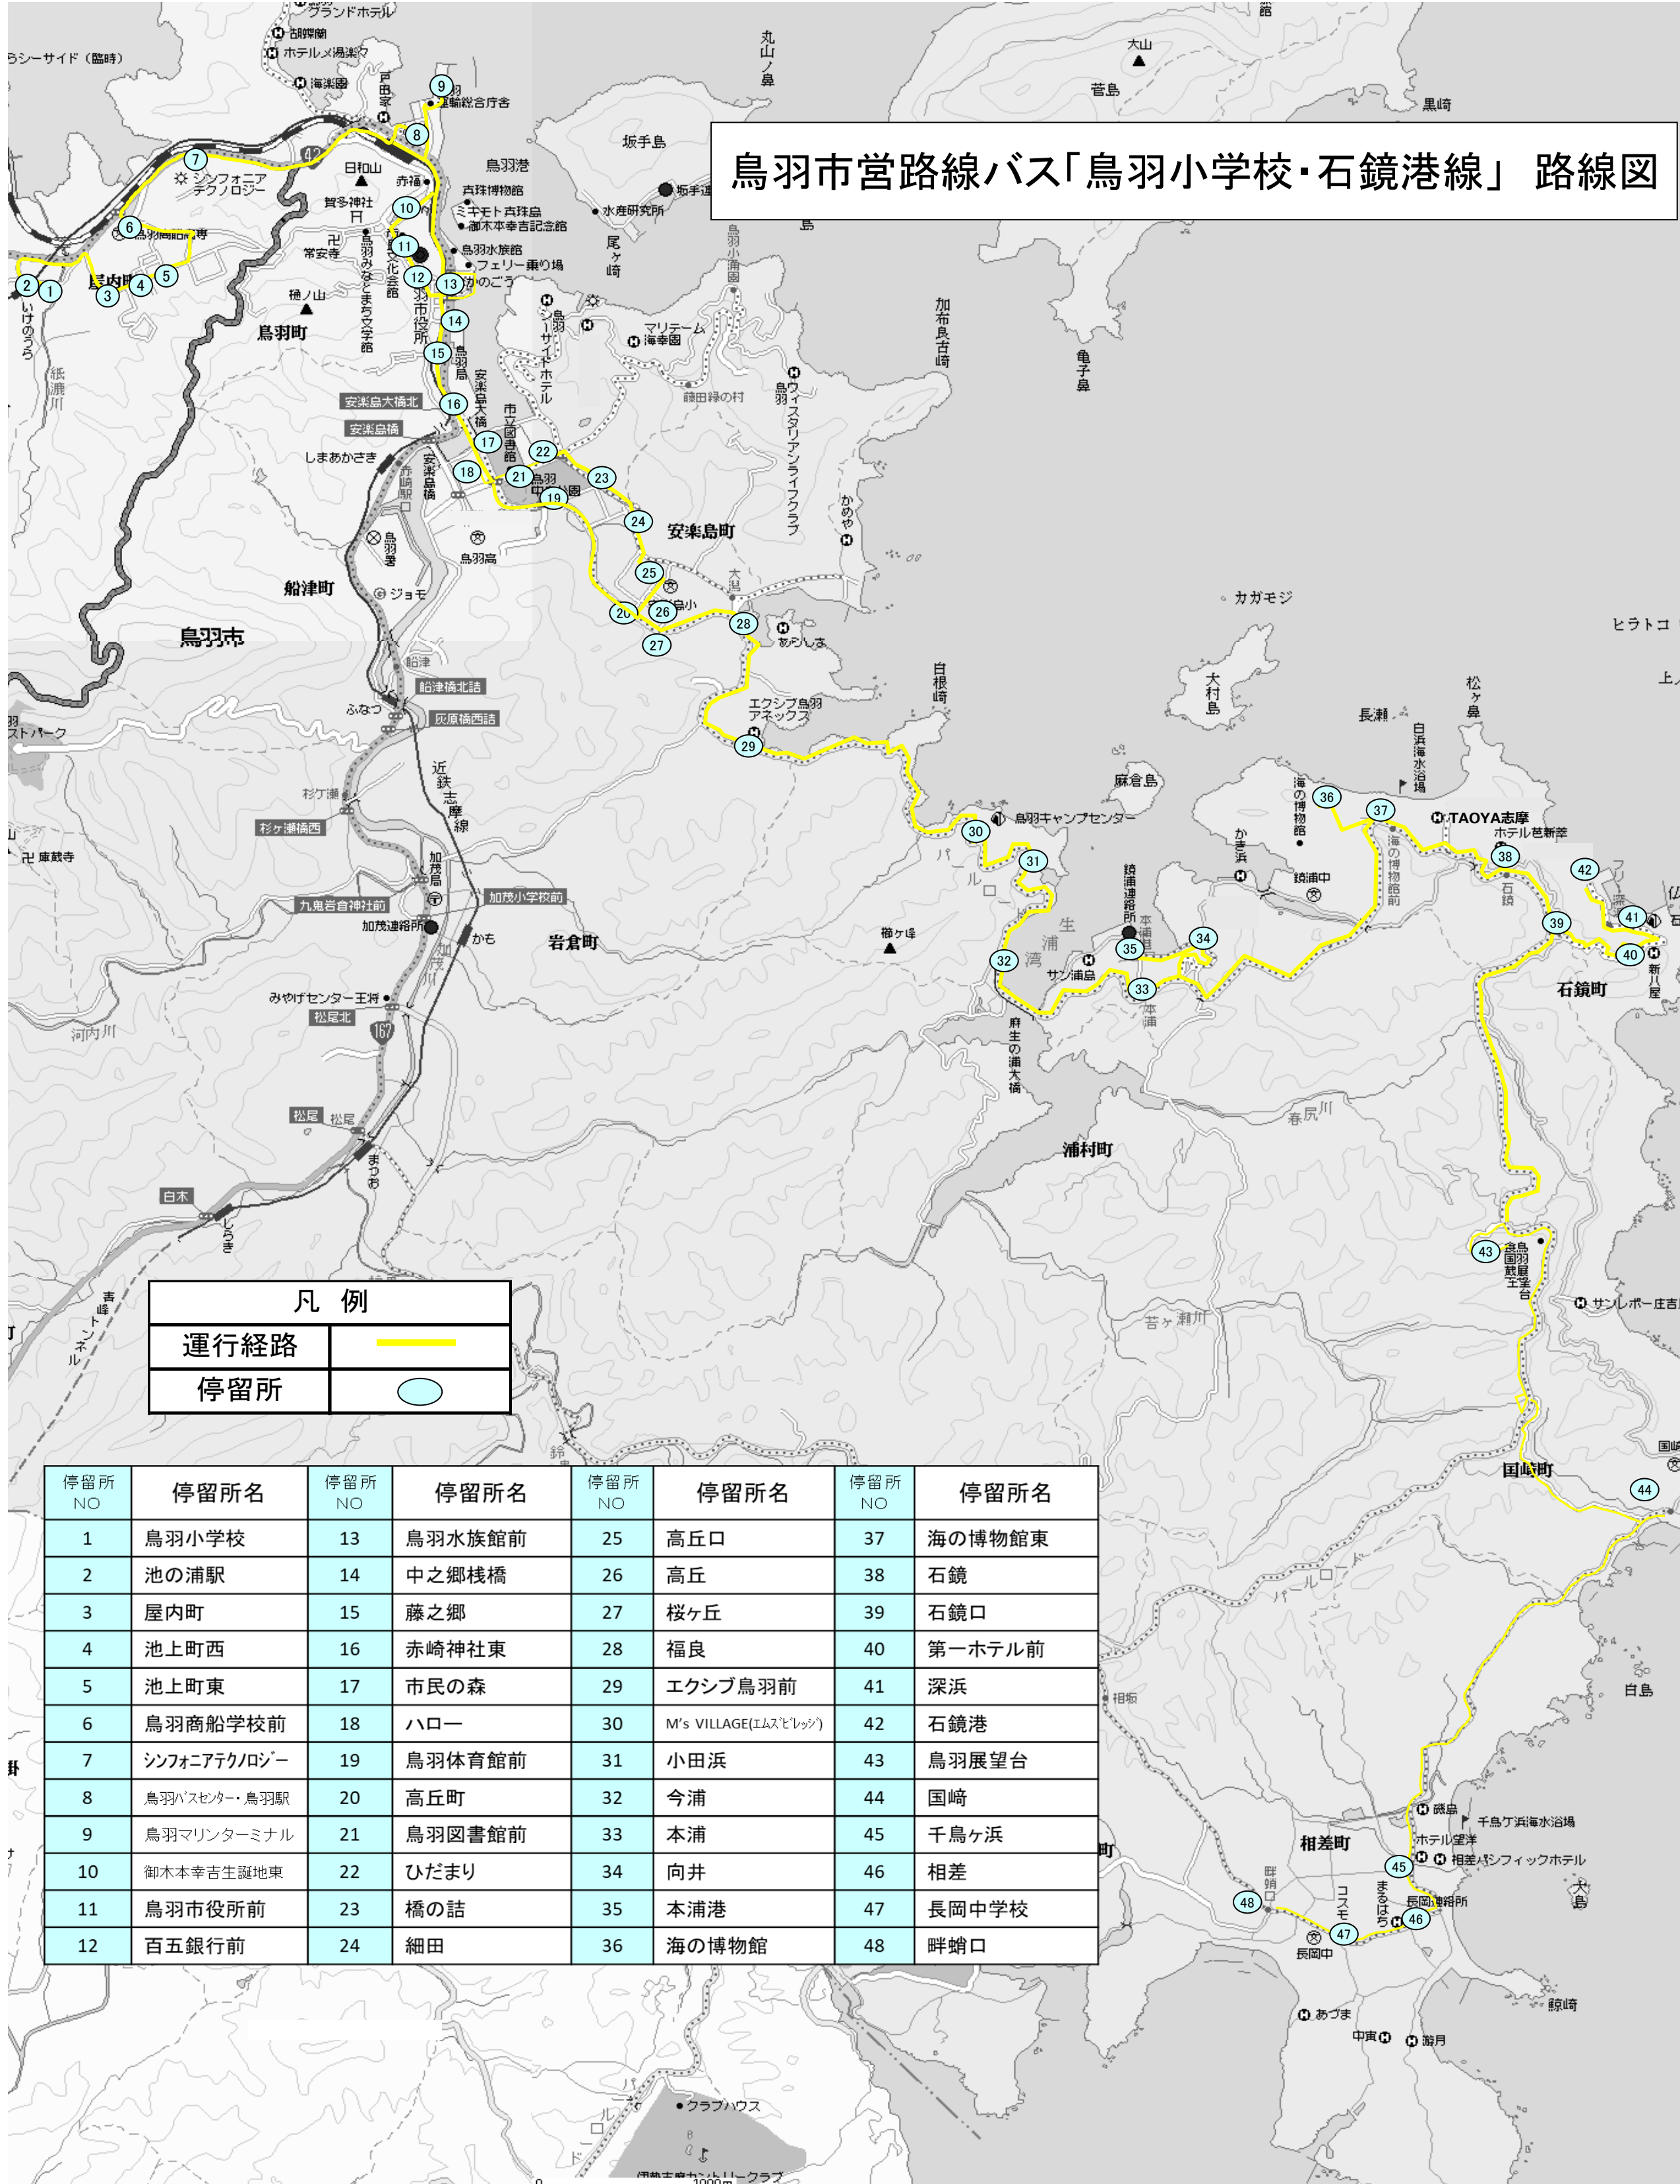

鳥羽市営路線バス「鳥羽小学校・石鏡港線」路線図

凡例	
運行経路	—
停留所	○

停留所 NO	停留所名	停留所 NO	停留所名	停留所 NO	停留所名	停留所 NO	停留所名
1	鳥羽小学校	13	鳥羽水族館前	25	高丘口	37	海の博物館東
2	池の浦駅	14	中之郷棧橋	26	高丘	38	石鏡
3	屋内町	15	藤之郷	27	桜ヶ丘	39	石鏡口
4	池上町西	16	赤崎神社東	28	福良	40	第一ホテル前
5	池上町東	17	市民の森	29	エクシブ鳥羽前	41	深浜
6	鳥羽商船学校前	18	ハロー	30	M's VILLAGE(エムスビレッジ)	42	石鏡港
7	シンフォニアテクノロジー	19	鳥羽体育館前	31	小田浜	43	鳥羽展望台
8	鳥羽バスセンター・鳥羽駅	20	高丘町	32	今浦	44	国崎
9	鳥羽マリンターミナル	21	鳥羽図書館前	33	本浦	45	千鳥ヶ浜
10	御木本幸吉生誕地東	22	ひだまり	34	向井	46	相差
11	鳥羽市役所前	23	橋の詰	35	本浦港	47	長岡中学校
12	百五銀行前	24	細田	36	海の博物館	48	畔蛸口