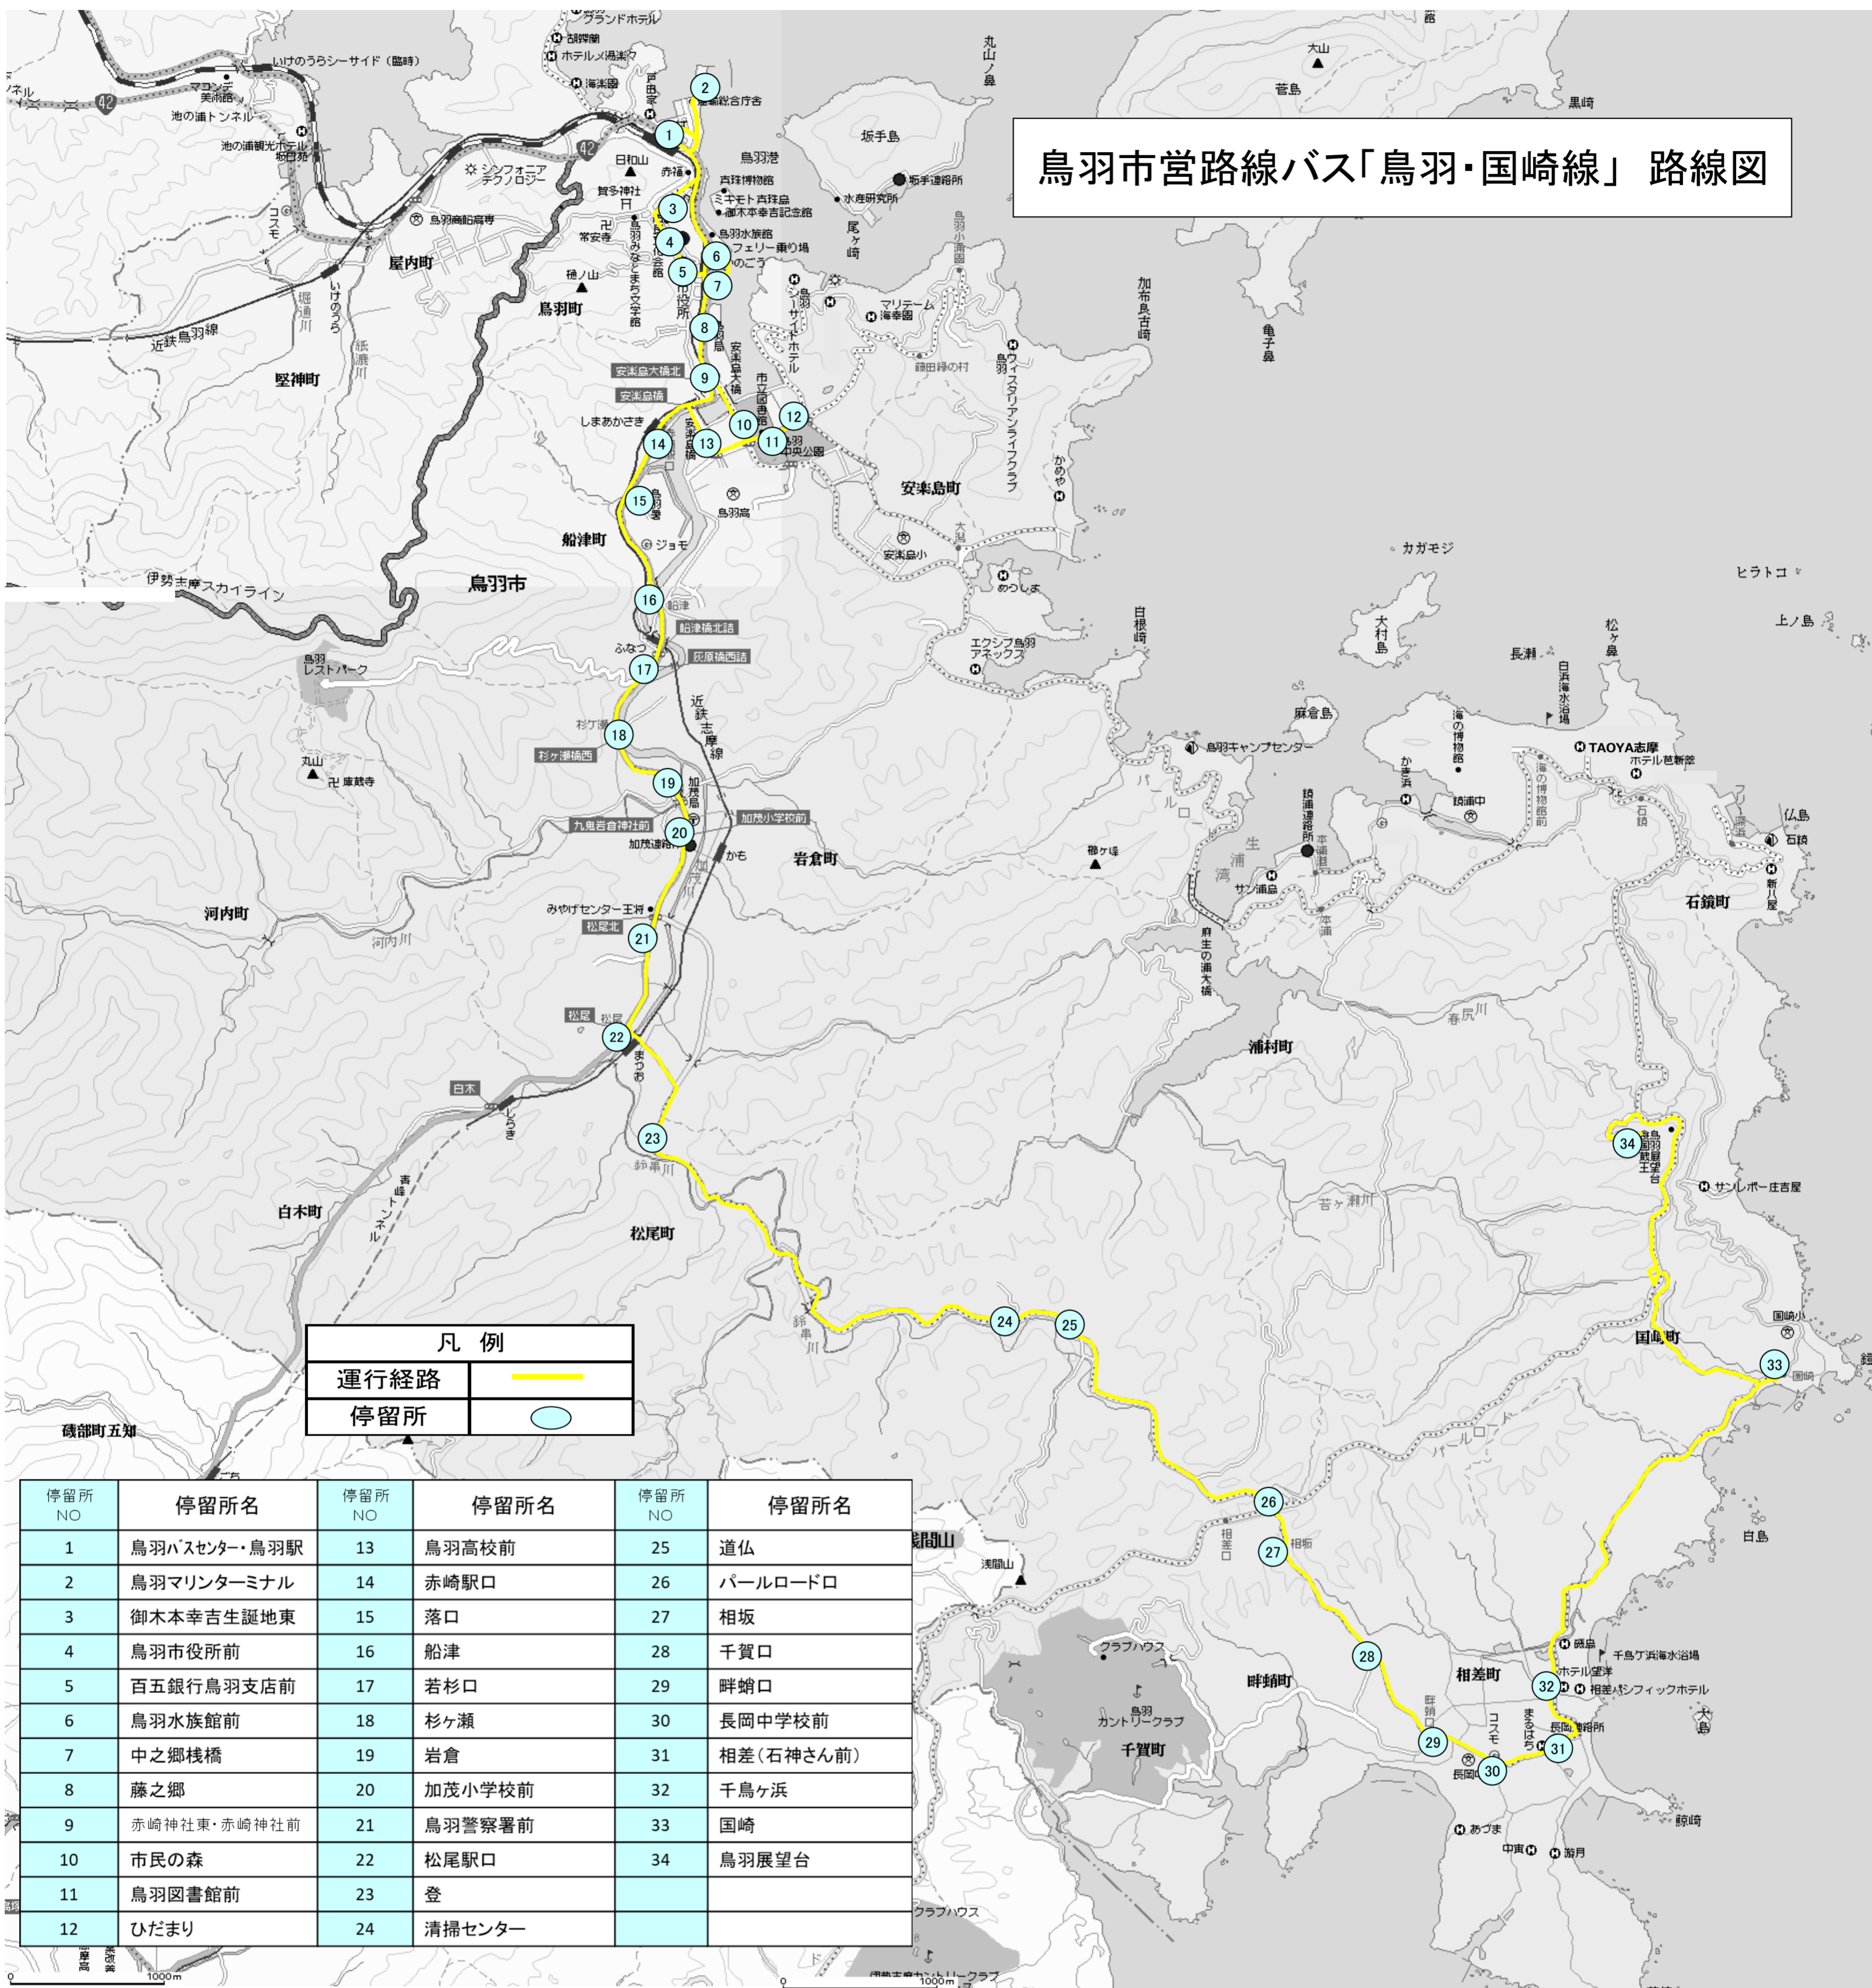

鳥羽市営路線バス「鳥羽・国崎線」路線図

凡例	
運行経路	—
停留所	○

停留所 NO	停留所名	停留所 NO	停留所名	停留所 NO	停留所名
1	鳥羽バスセンター・鳥羽駅	13	鳥羽高校前	25	道仏
2	鳥羽マリンターミナル	14	赤崎駅口	26	パールロード口
3	御木本幸吉生誕地東	15	落口	27	相坂
4	鳥羽市役所前	16	船津	28	千賀口
5	百五銀行鳥羽支店前	17	若杉口	29	畔蛸口
6	鳥羽水族館前	18	杉ヶ瀬	30	長岡中学校前
7	中之郷棧橋	19	岩倉	31	相差(石神さん前)
8	藤之郷	20	加茂小学校前	32	千鳥ヶ浜
9	赤崎神社東・赤崎神社前	21	鳥羽警察署前	33	国崎
10	市民の森	22	松尾駅口	34	鳥羽展望台
11	鳥羽図書館前	23	登		
12	ひだまり	24	清掃センター		