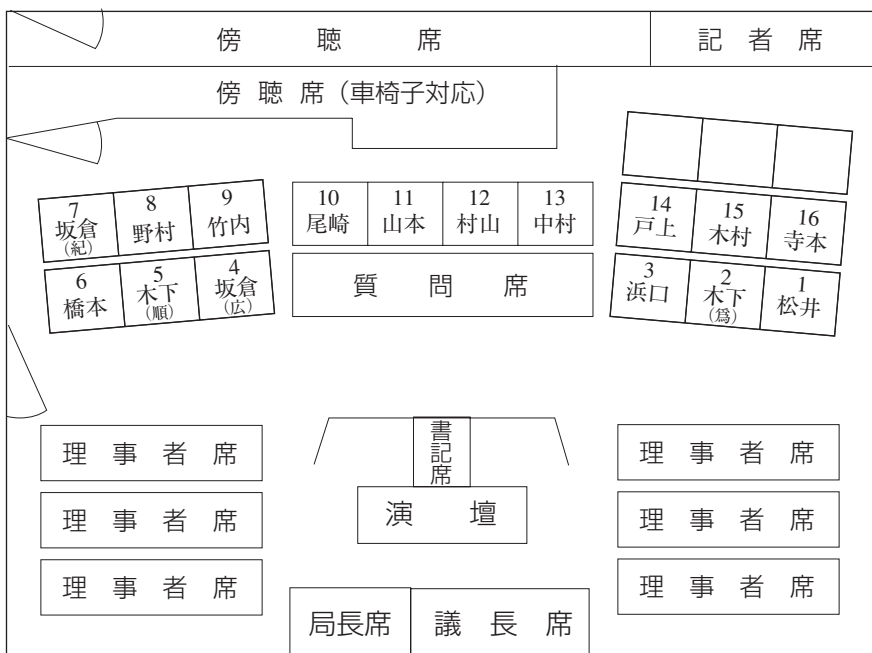

6月定例会開会予定
日時 平成19年6月4日(月) 午前10時
場所 鳥羽市議会議場(市役所3階)

16 寺本春夫
① 石鏡町263
② 66歳
③ 無職
④ 7回

15 木村幸夫
① 石鏡町315
② 68歳
③ 無職
④ 4回

14 戸上幸子
① 安楽島町1264-1
② 56歳
③ 政党役員
④ 4回

13 中村欣一郎
① 安楽島町672-5
② 48歳
③ 会社役員
④ 3回

**鳥羽市議会
ホームページ開設中**

市議会の会議録(本会議)、議会会期日程などの議会情報をホームページでご覧になれます。(表題にアドレス) または、鳥羽市役所ホームページからアクセスして下さい。

<http://www.city.toba.mie.jp/>

- 高橋信夫 (7期28年)
- 吉川昭一 (6期24年)
- 木下行保 (3期12年)
- 中村和徳 (3期12年)
- 寺下進 (3期12年)
- 藤原喜代造 (2期8年)
- 山下伴郎 (2期8年)

このたび、次の方々が市議会議員をご勇退されました。長い間のご苦労に対し、深く感謝申し上げます。

長い間ご苦労さまでした

議場見取図