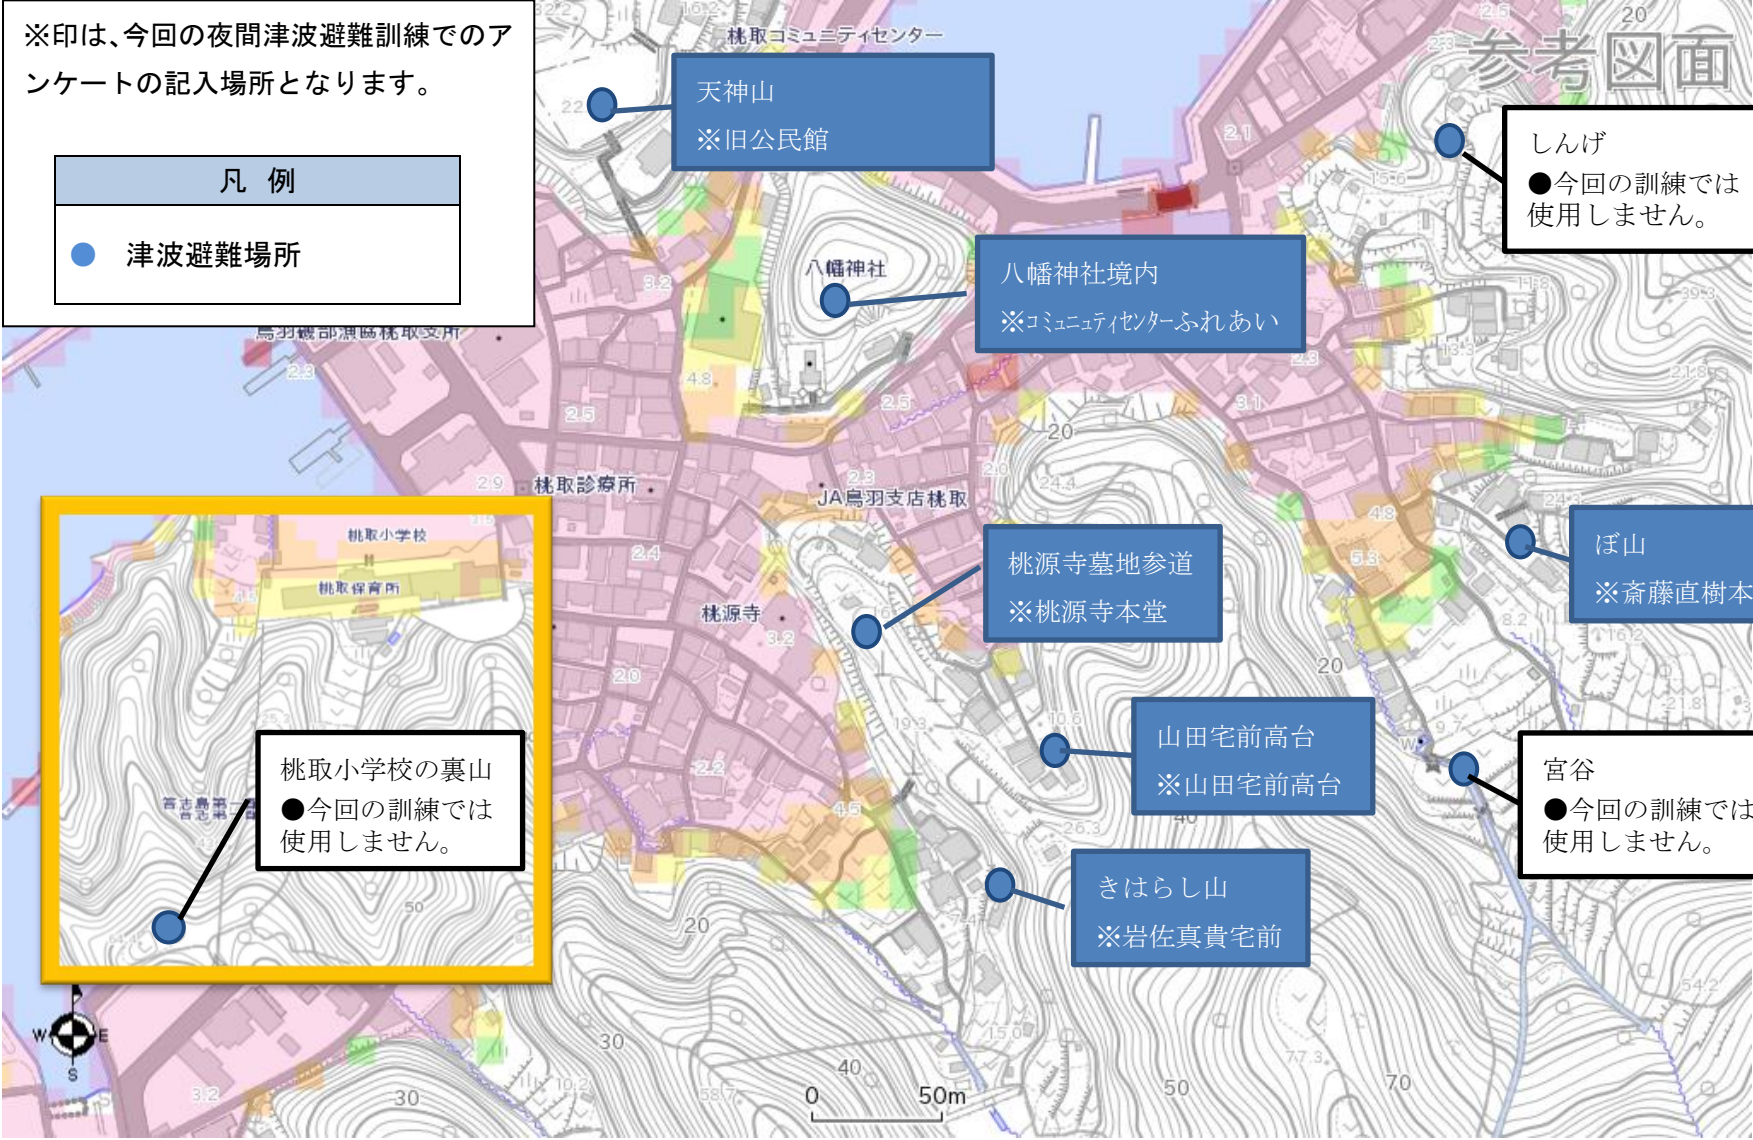

桃取 避難するところ

※印は、今回の夜間津波避難訓練でのアンケートの記入場所となります。

凡例
● 津波避難場所

天神山
※旧公民館

しんげ
●今回の訓練では
使用しません。

八幡神社境内
※コミュニティセンターふれあい

ぼ山
※斎藤直樹本宅

桃取小学校の裏山
●今回の訓練では
使用しません。

桃源寺墓地参道
※桃源寺本堂

宮谷
●今回の訓練では
使用しません。

山田宅前高台
※山田宅前高台

きはらし山
※岩佐真貴宅前