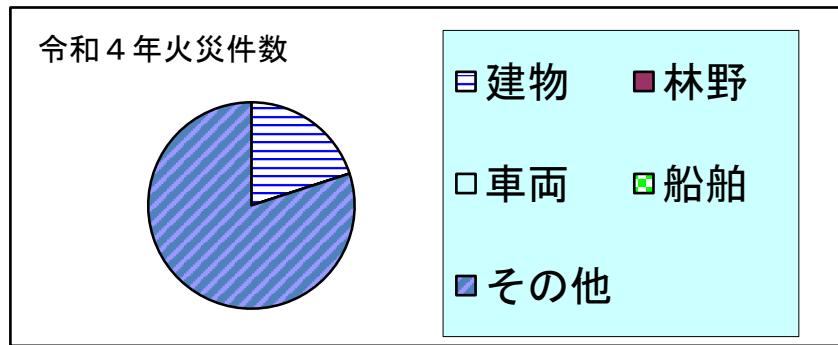

令和4年火災件数

種別	件数
建物	1
林野	0
車両	0
船舶	0
その他	4
計	5

種別	焼損面積(m ² ・ha)	損害額(千円)	死者	負傷者
建物	収容物のみ	19,832	0	0
林野	0	0	0	0
車両	0	0	0	0
船舶	0	0	0	0
その他	3164.26m ²	0	0	0

令和4年火災一覧

番号	出火日時	出火場所	種別	出火源	焼損面積
1	3月4日 16時00分	浦村町	その他	飛び火	1,495m ²
2	3月16日 6時00分	鳥羽一丁目	その他	不明	1.26m ²
3	3月16日 11時15分	相差町	その他	飛び火	1,668m ²
4	6月27日 13時50分	安楽島町	その他	不明	0m ²
5	7月27日 0時05分	白木町	建物	落雷	収容物のみ