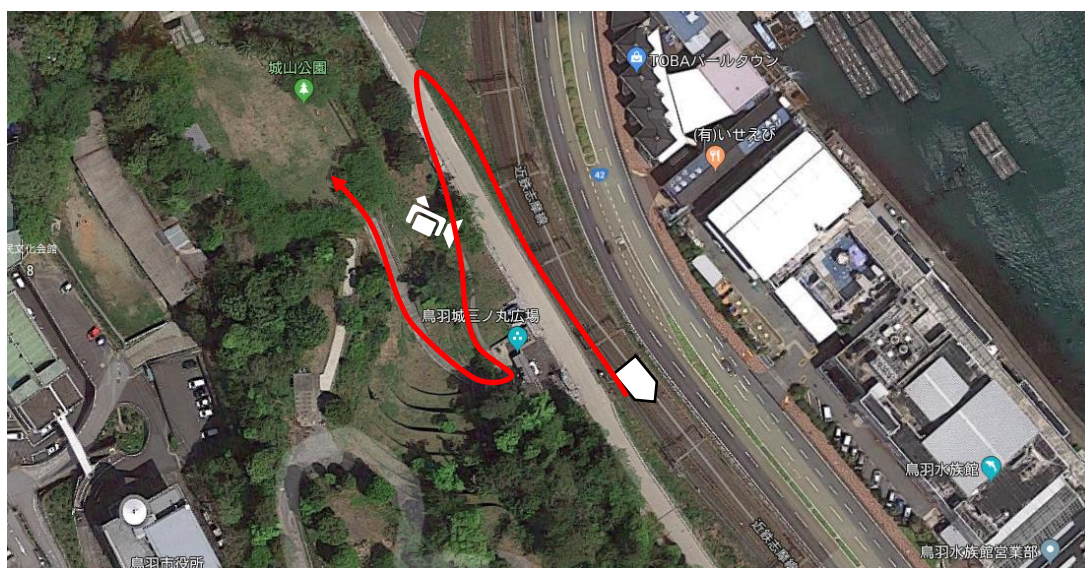

### 津波対応訓練避難経路図

訓練場所 志摩線 鳥羽駅～中之郷駅間

カメラポイント 城山公園中腹

→ は避難経路

# 缶バッジ(案)

(ほぼ実物大)

「しまかぜ」

「伊勢志摩ライナー」